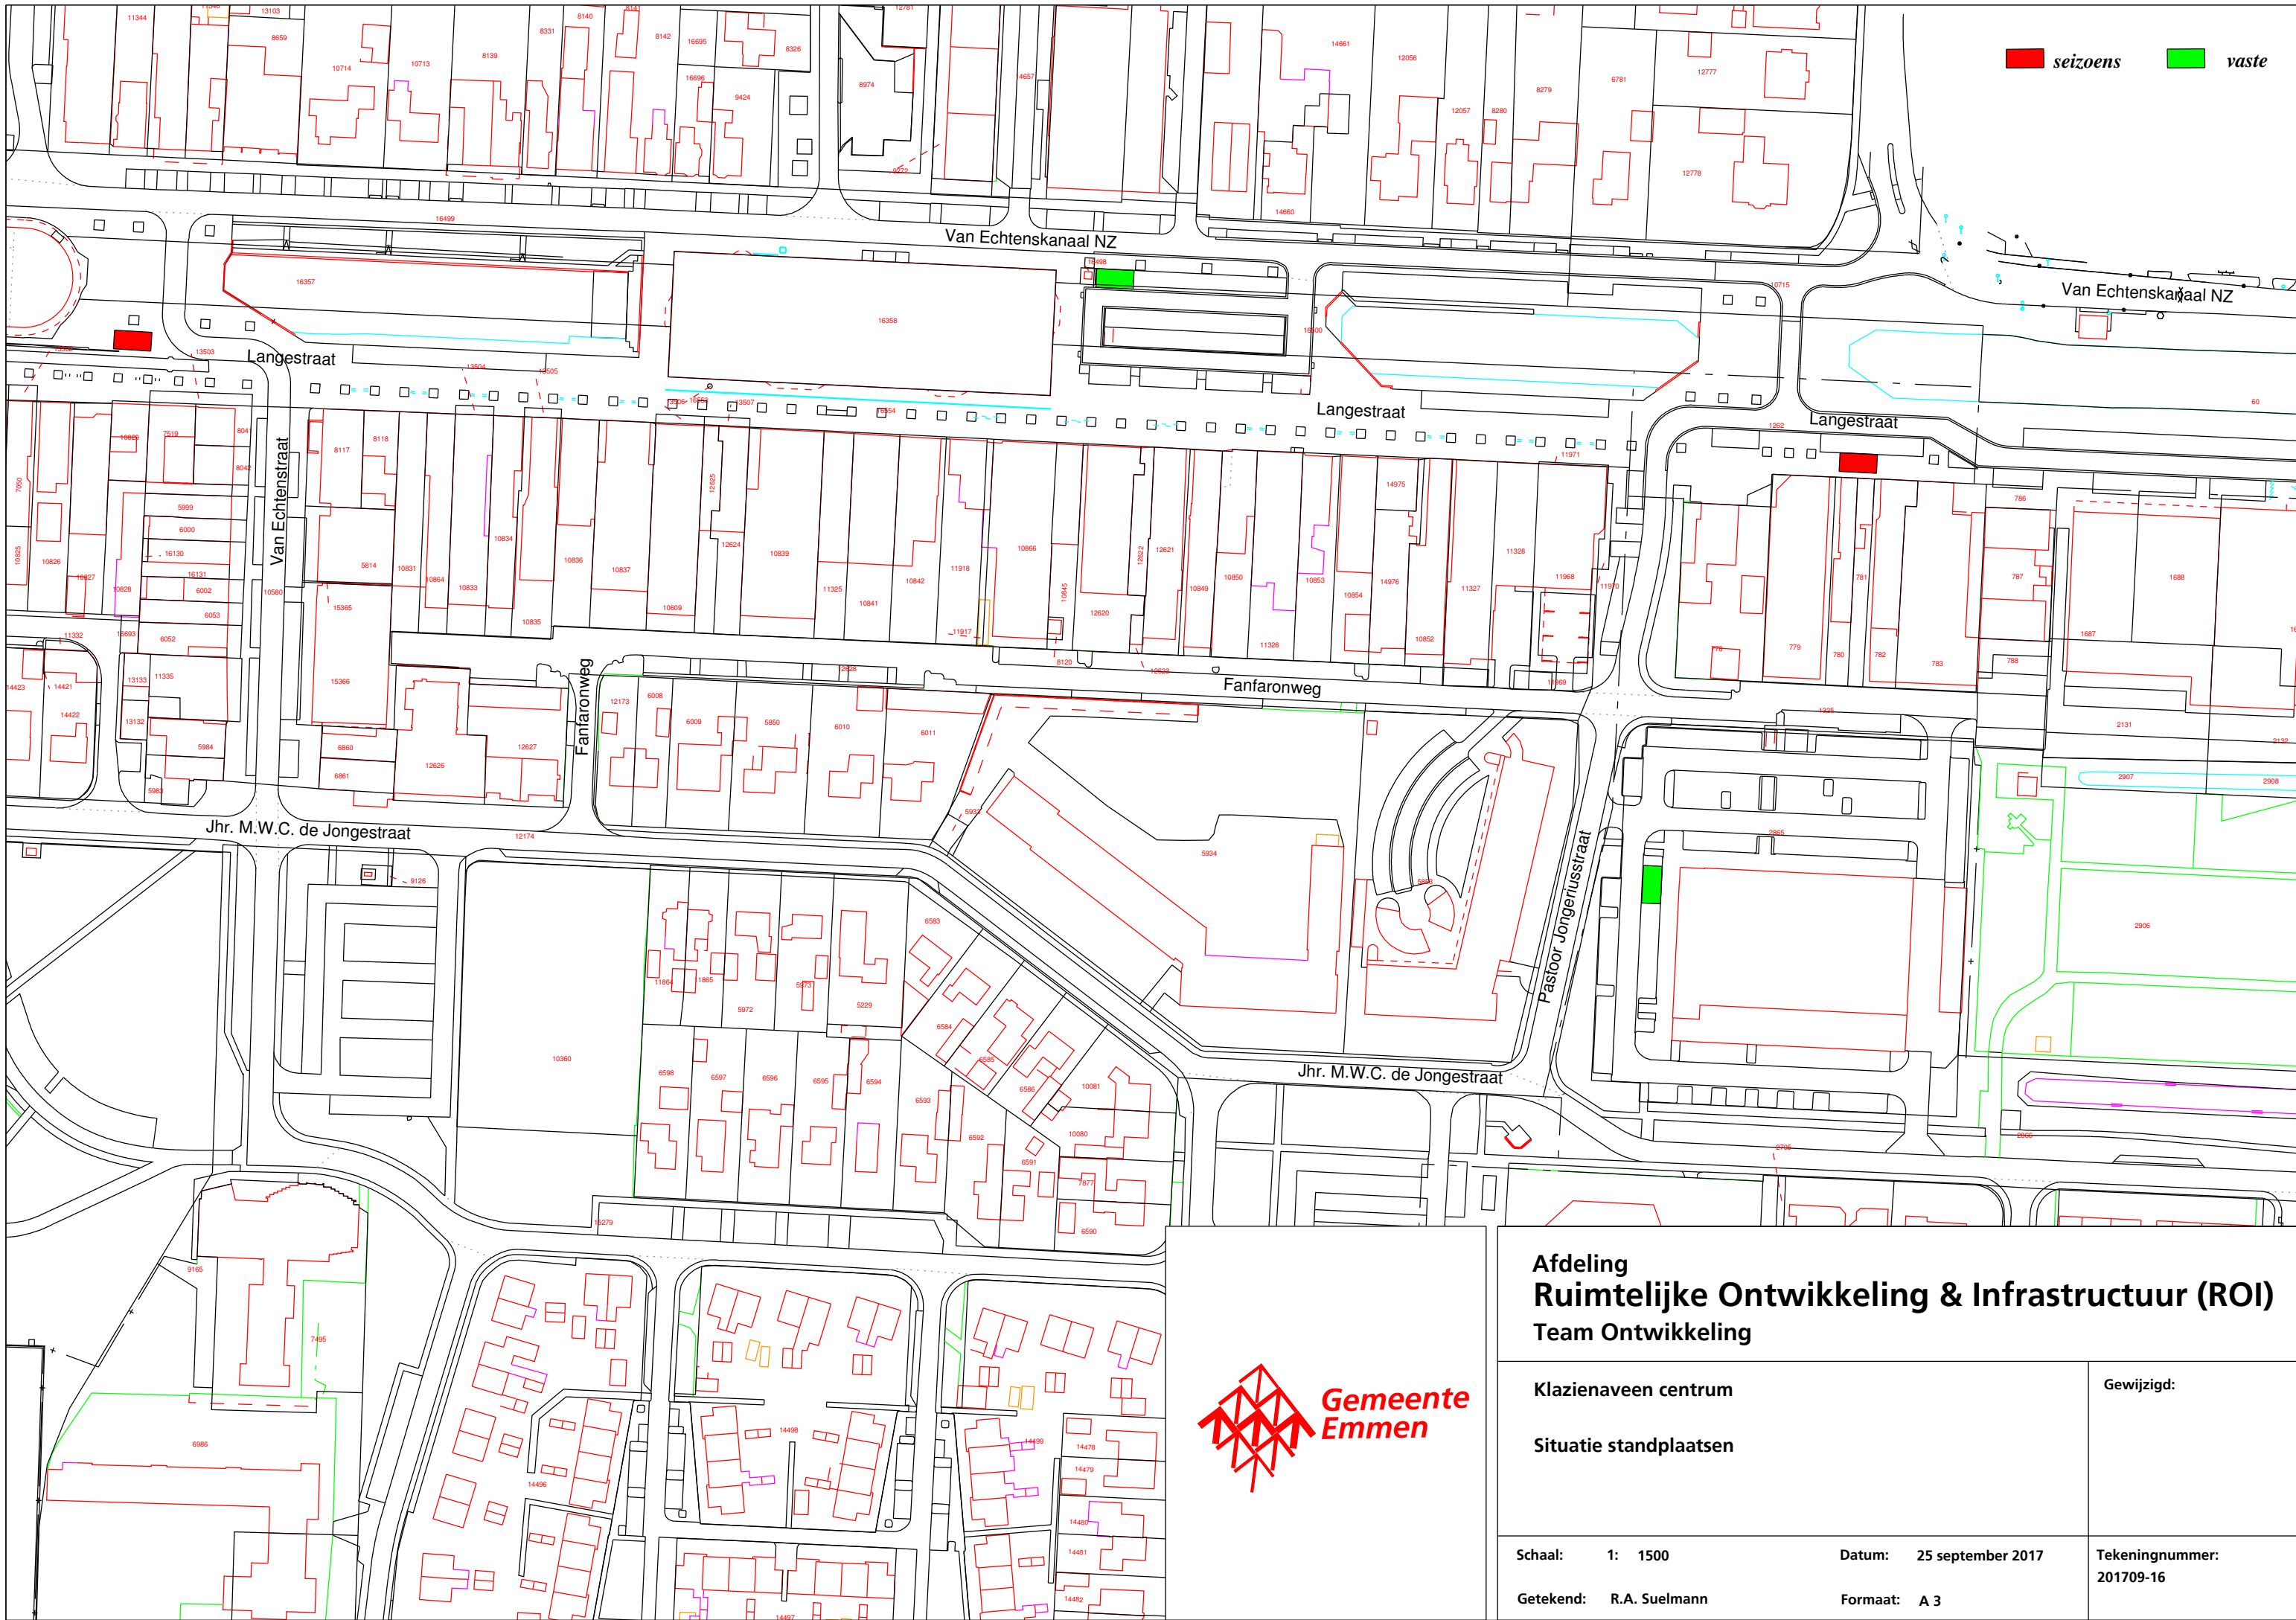

seizoens **vaste**

**Afdeling
Ruimtelijke Ontwikkeling & Infrastructuur (ROI)
Team Ontwikkeling**

**Klazienaveen centrum
Situatie standplaatsen**

Gewijzigd:

Schaal: 1: 1500

Datum: 25 september 2017

Tekeningnummer:
201709-16

Getekend: R.A. Suelmann

Formaat: A 3