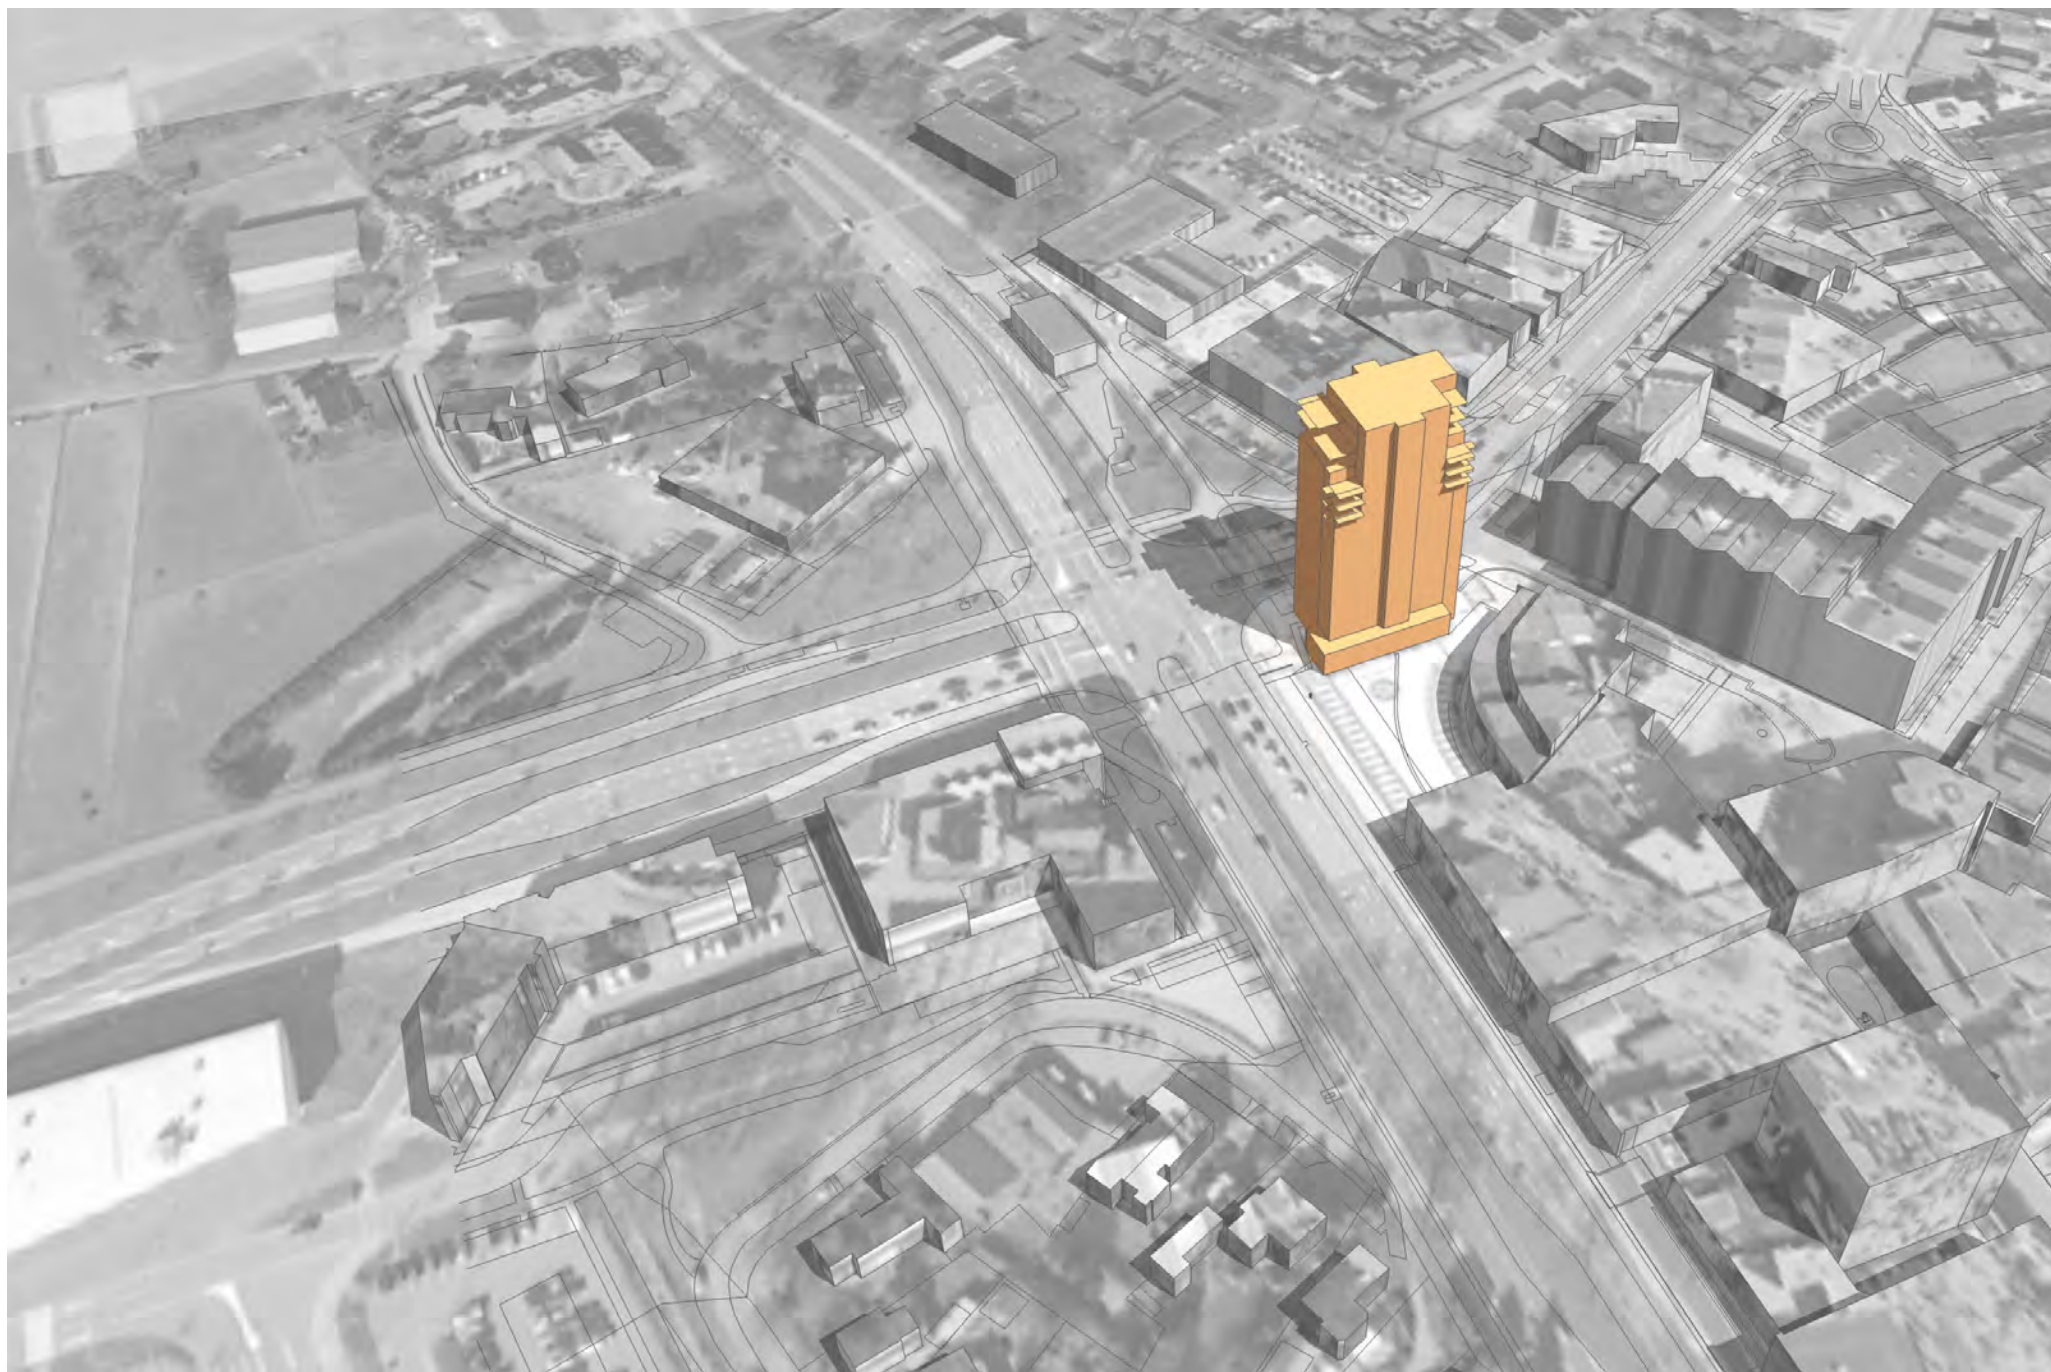

BEZONNINGSTUDIE Hondsrugtoren Emmen

25 maart 2015

21 maart 9uur

21 maart 15uur

21 juni 12uur

21 juni 15uur

21 juni 18uur

21 september 9uur