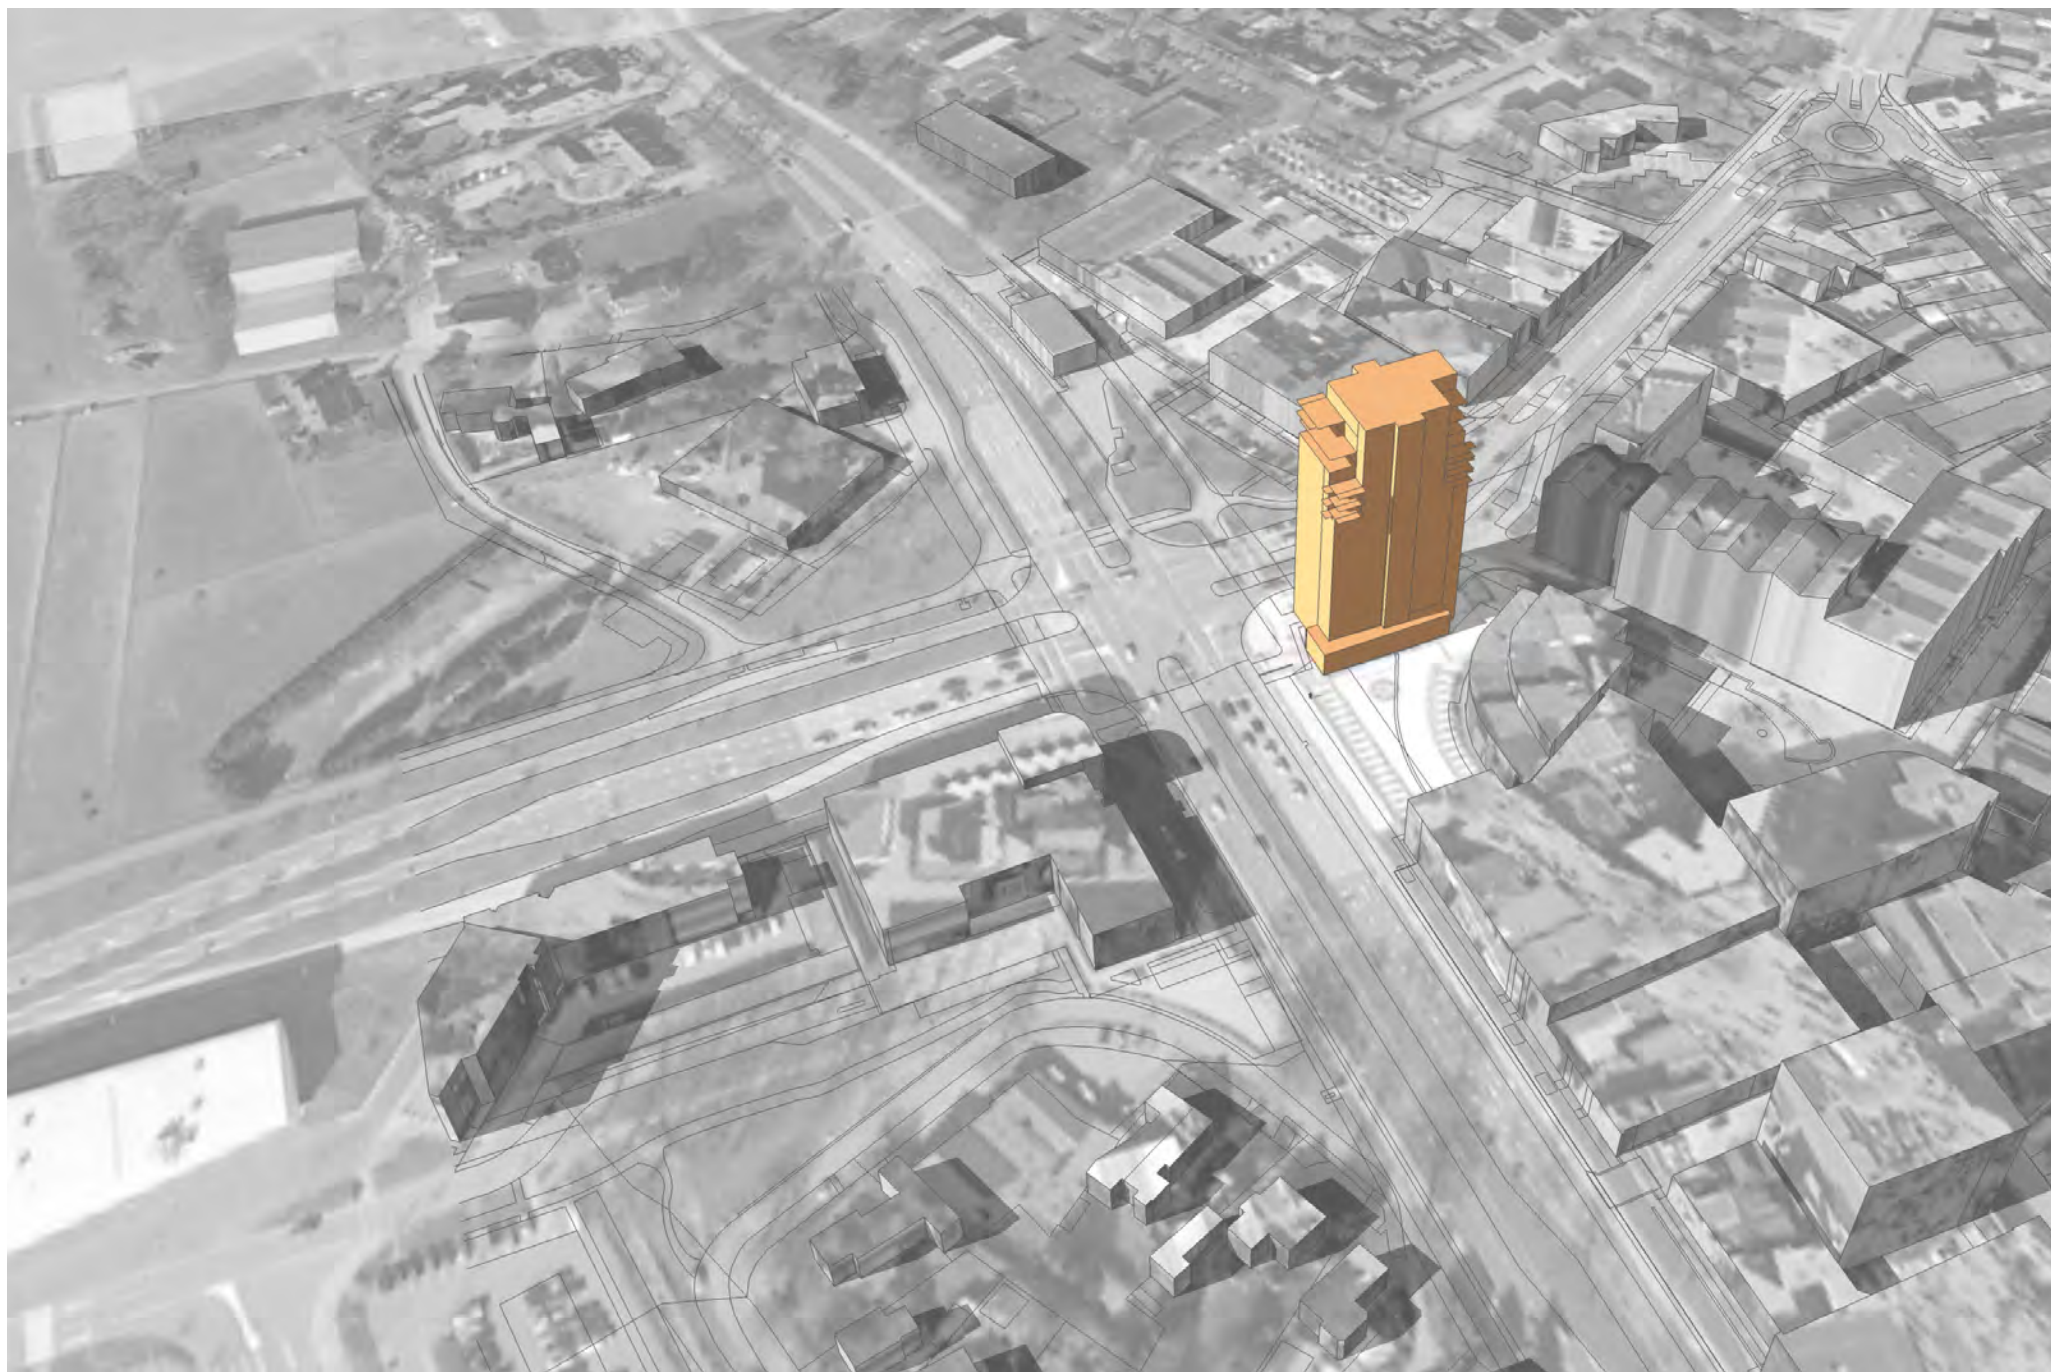

21 juni 18uur