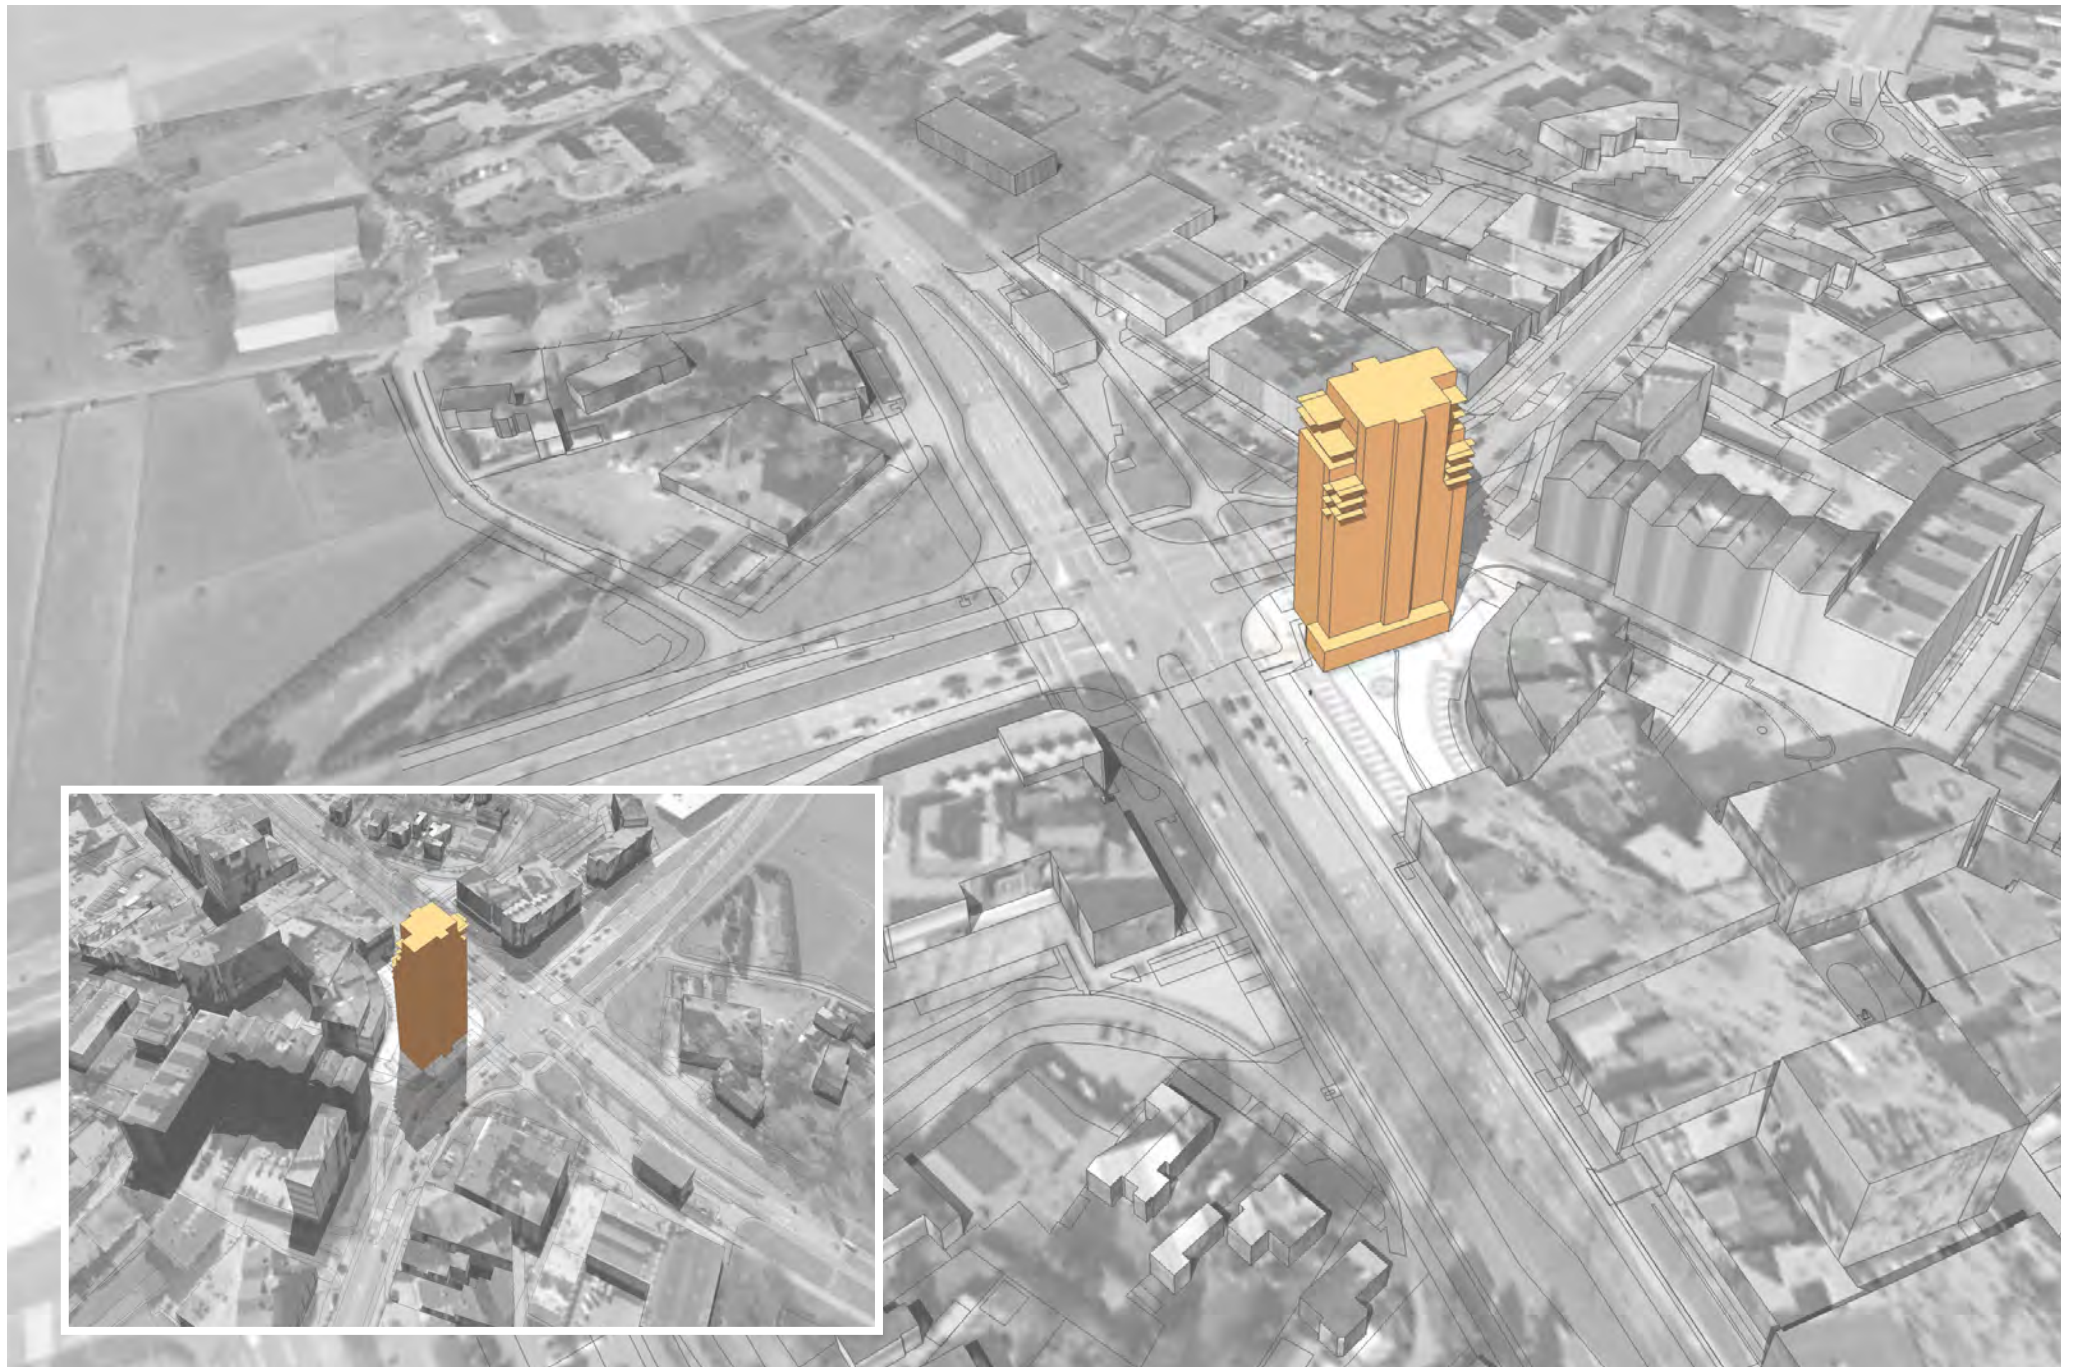

21 juni 15uur