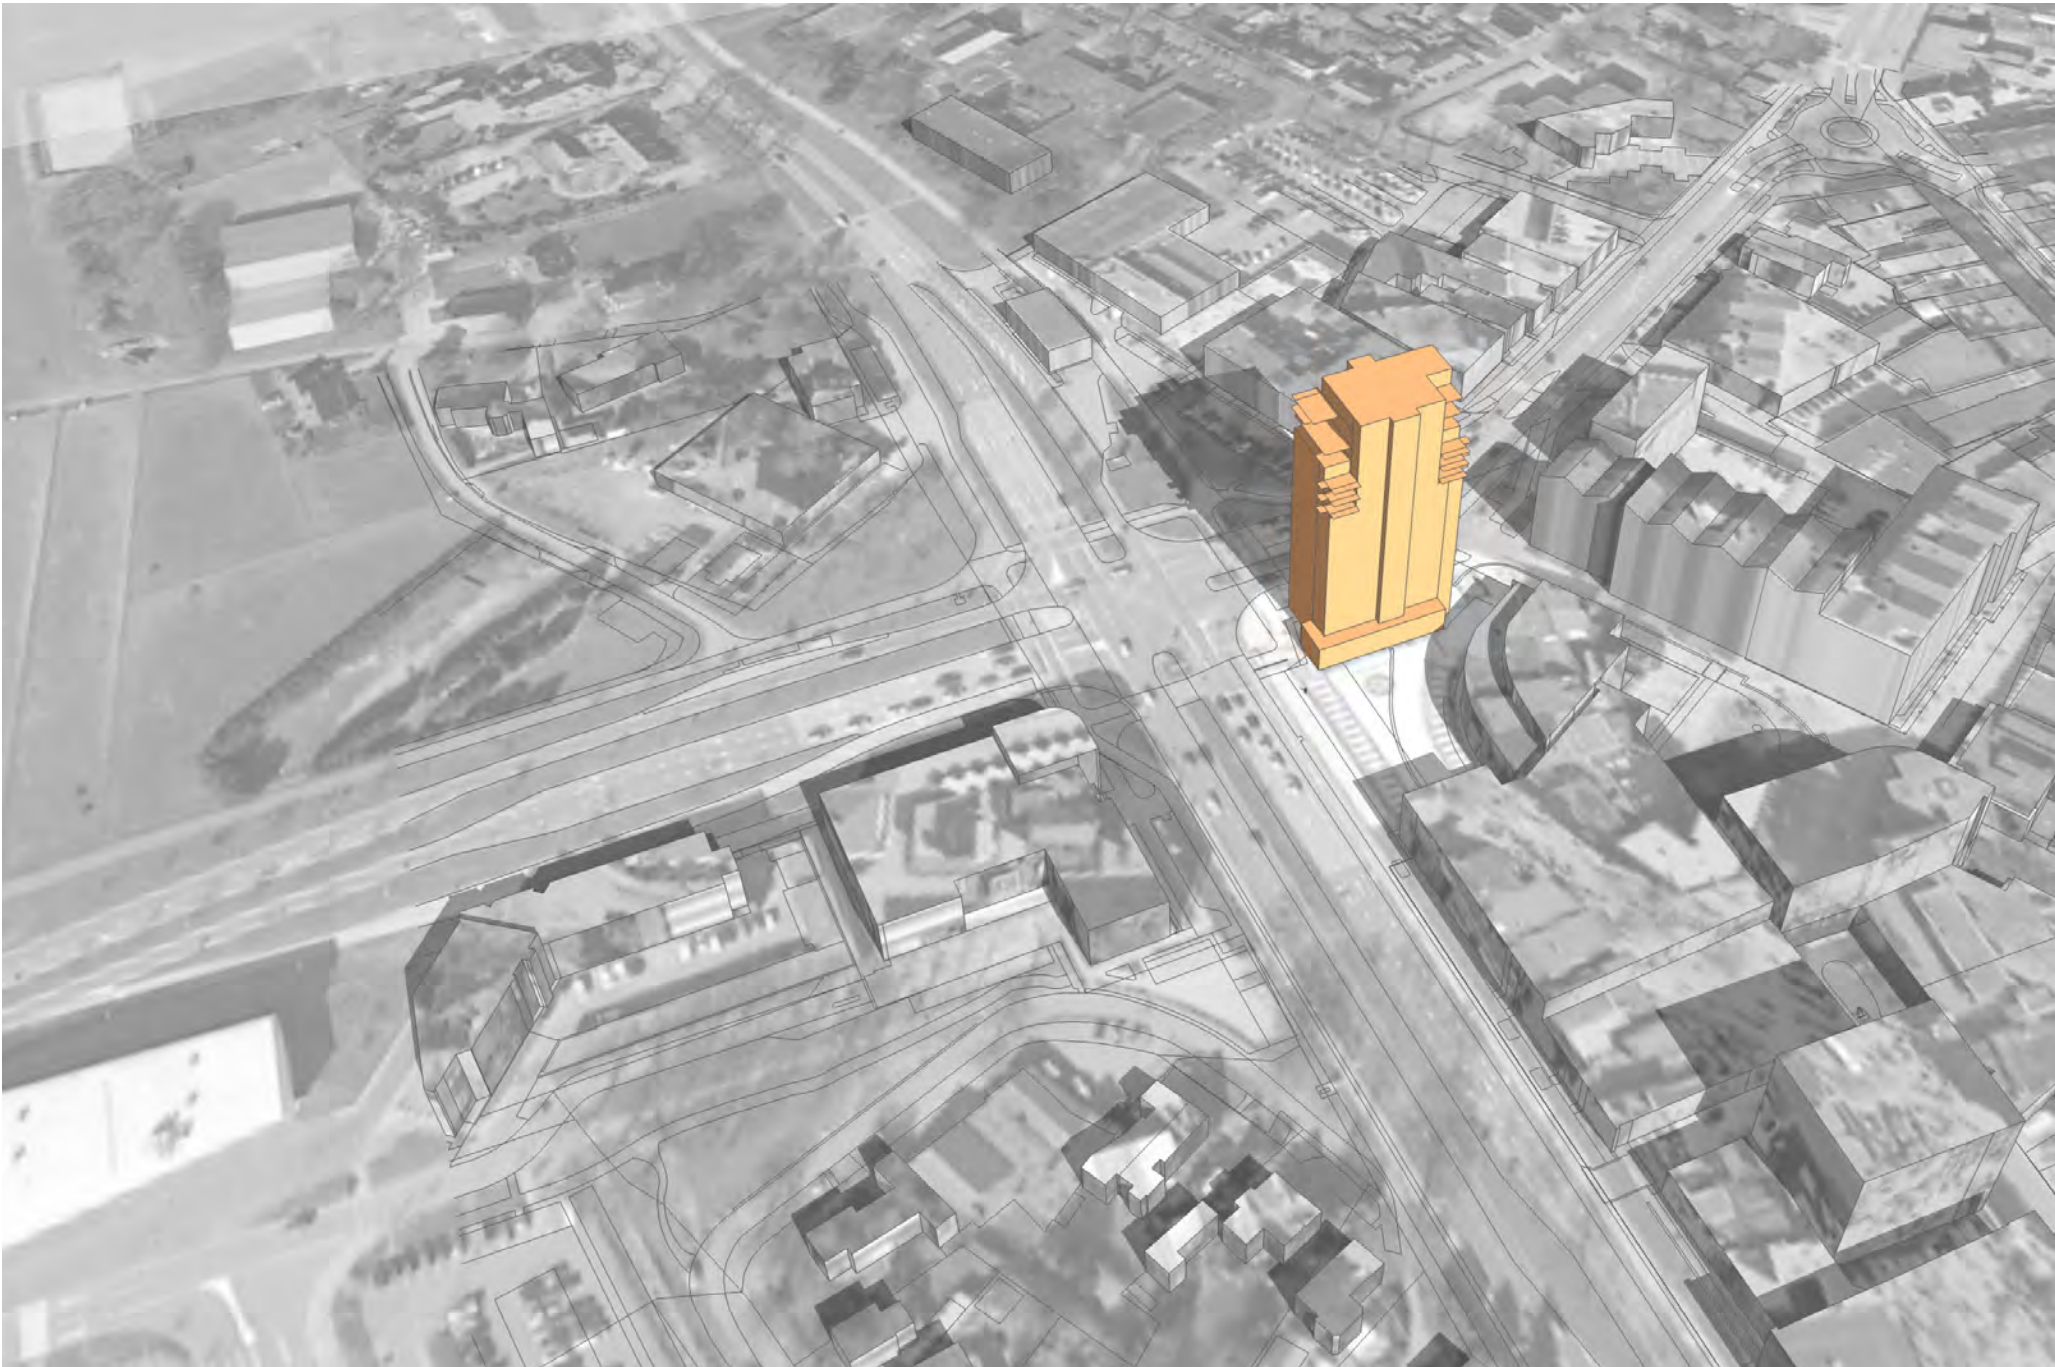

BEZONNINGSTUDIE Hondsrugtoren Emmen

25 maart 2015

21 maart 9uur

21 maart 15uur

21 juni 12uur

21 juni 15uur

21 juni 18uur

21 september 9uur