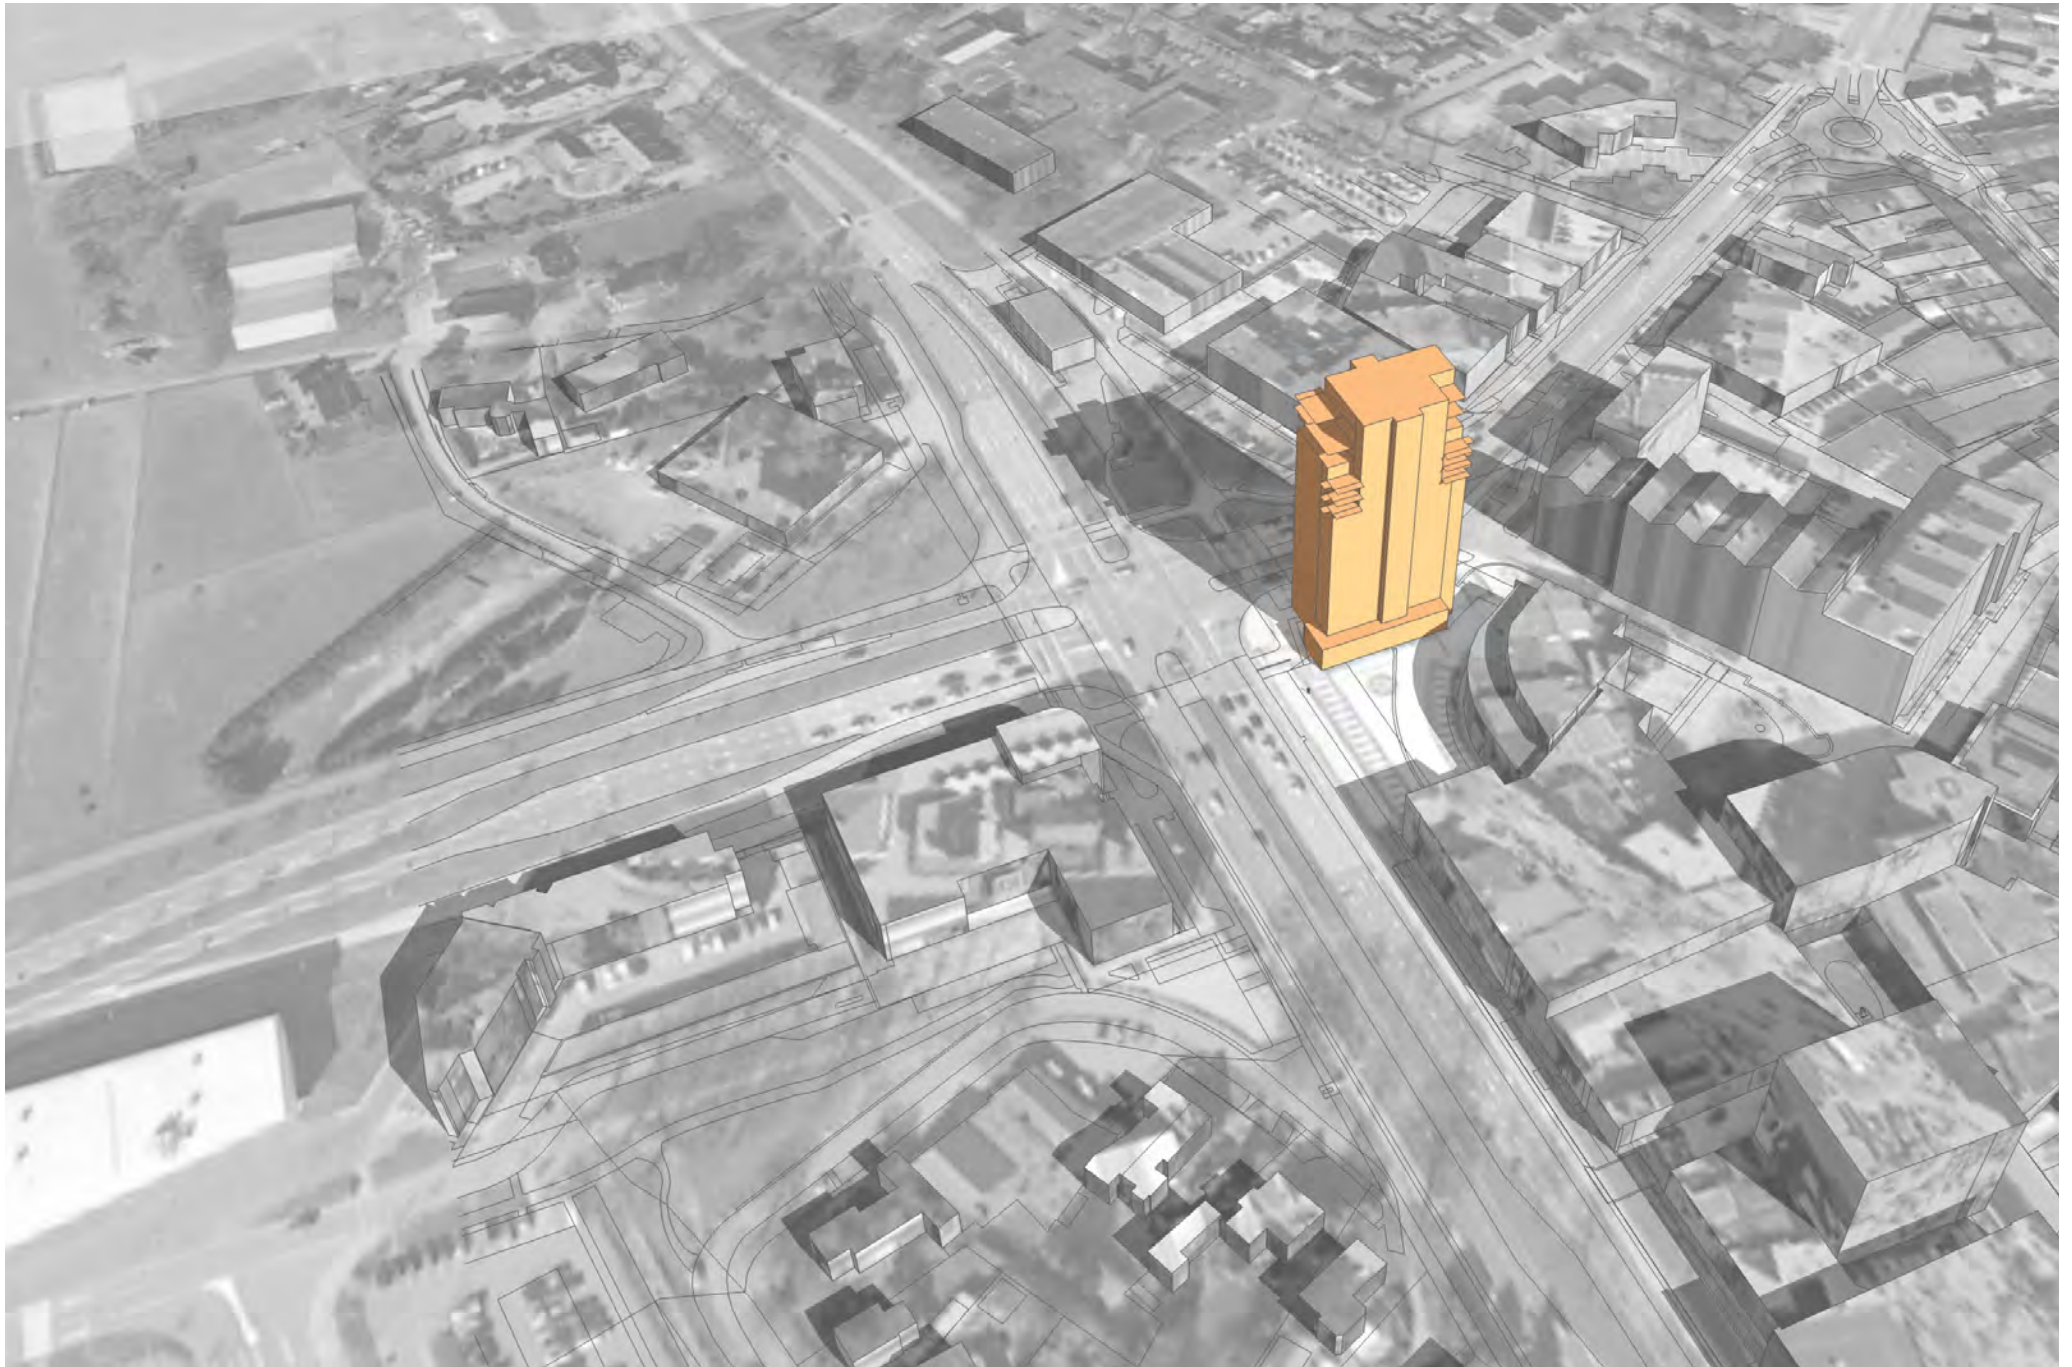

21 september 12uur