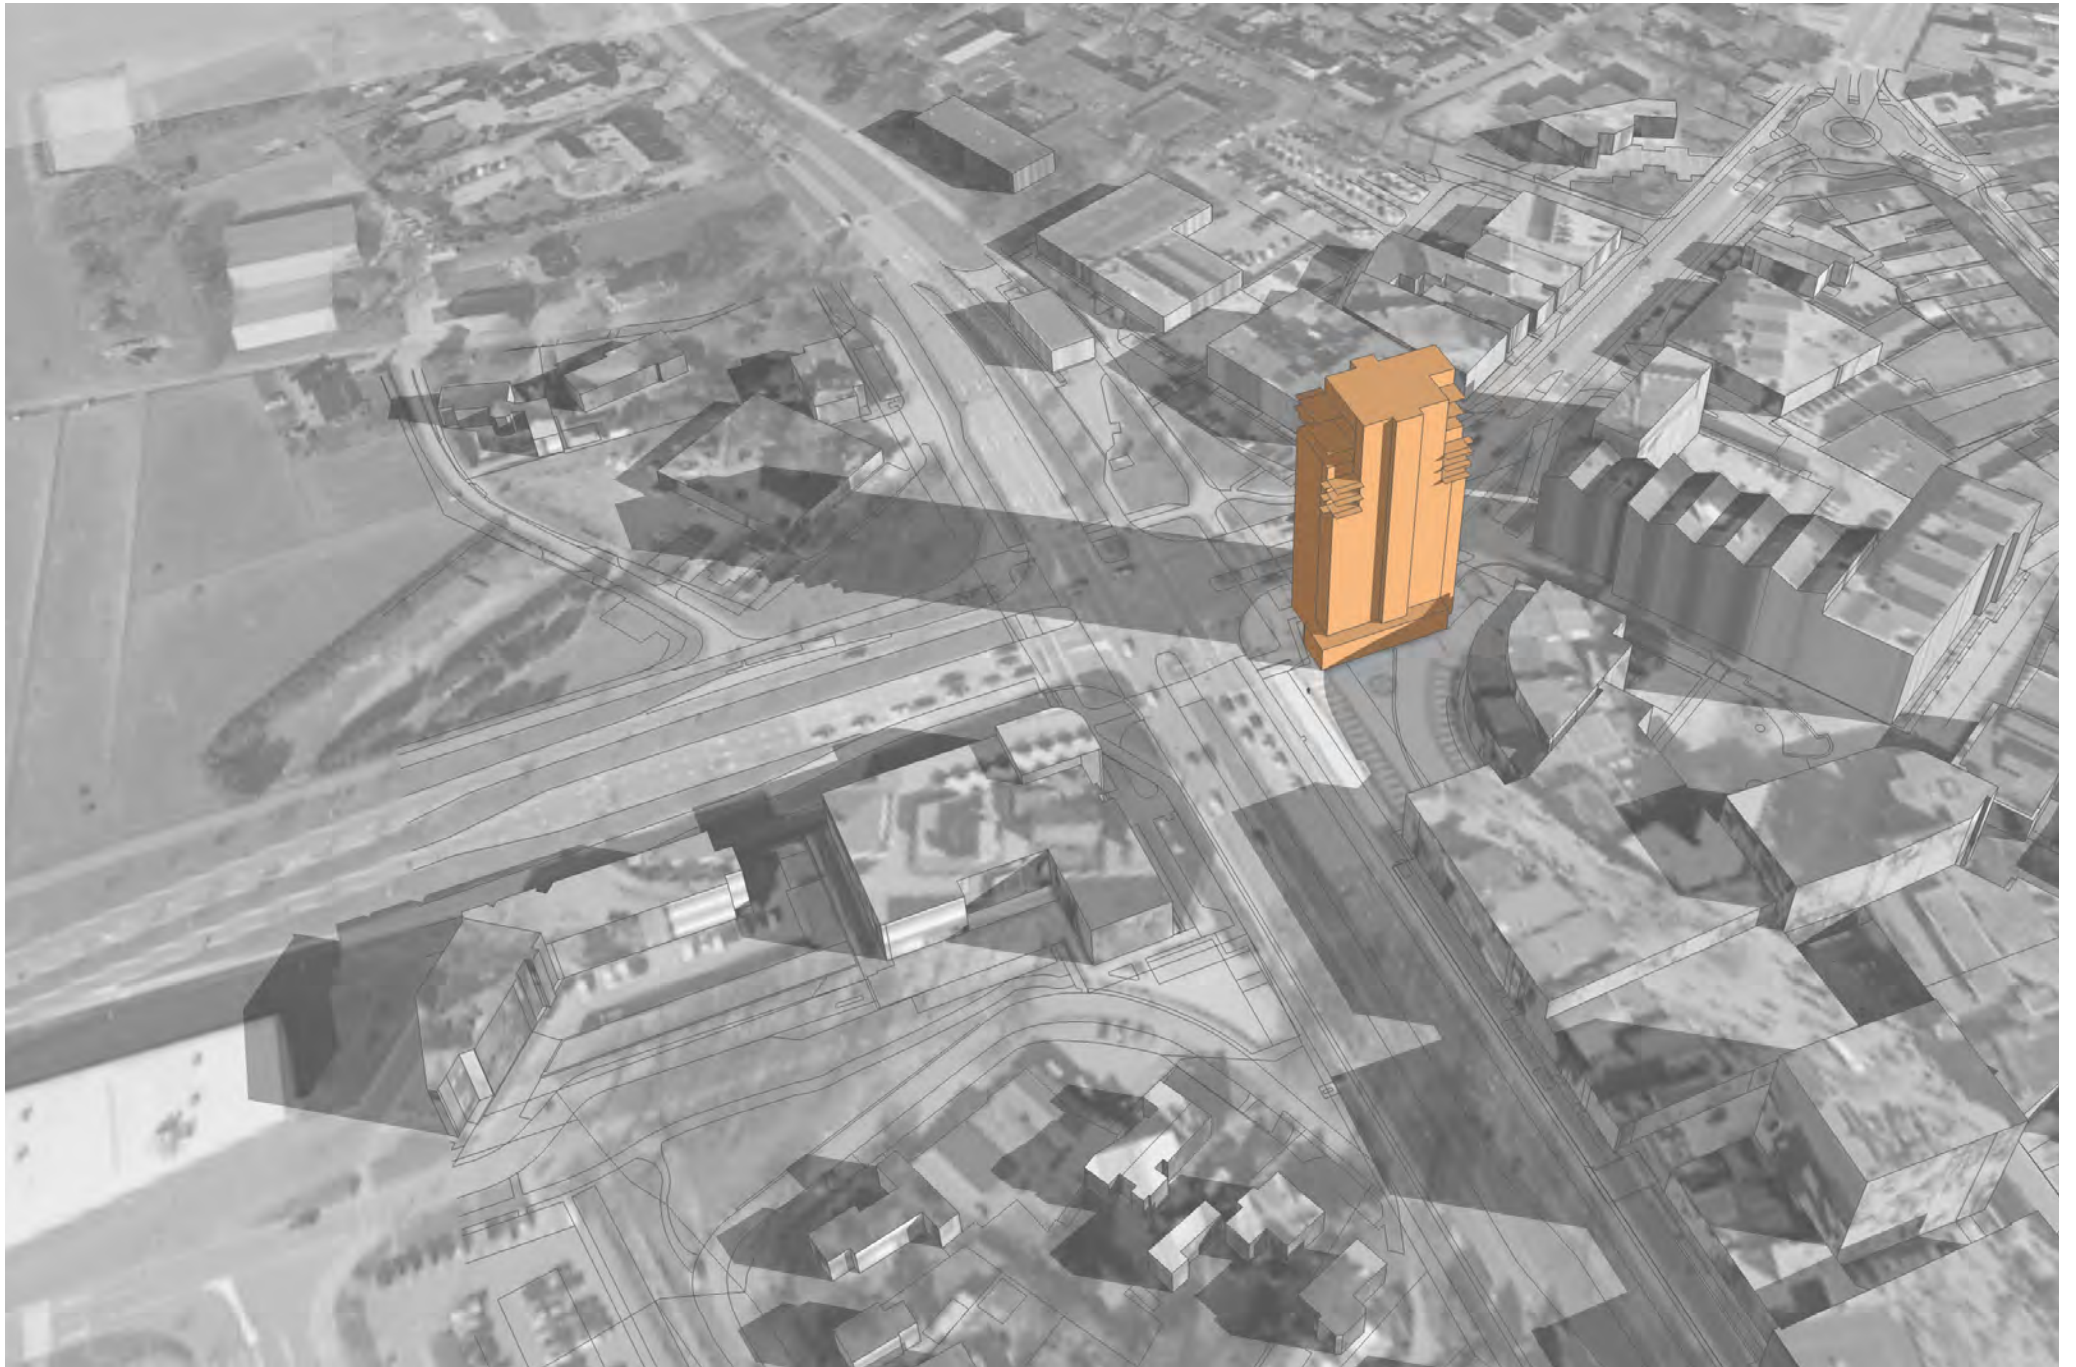

BEZONNINGSTUDIE Hondsrugtoren Emmen

25 maart 2015

21 maart 9uur

21 maart 15uur

21 juni 12uur

21 juni 15uur

21 juni 18uur

21 september 9uur