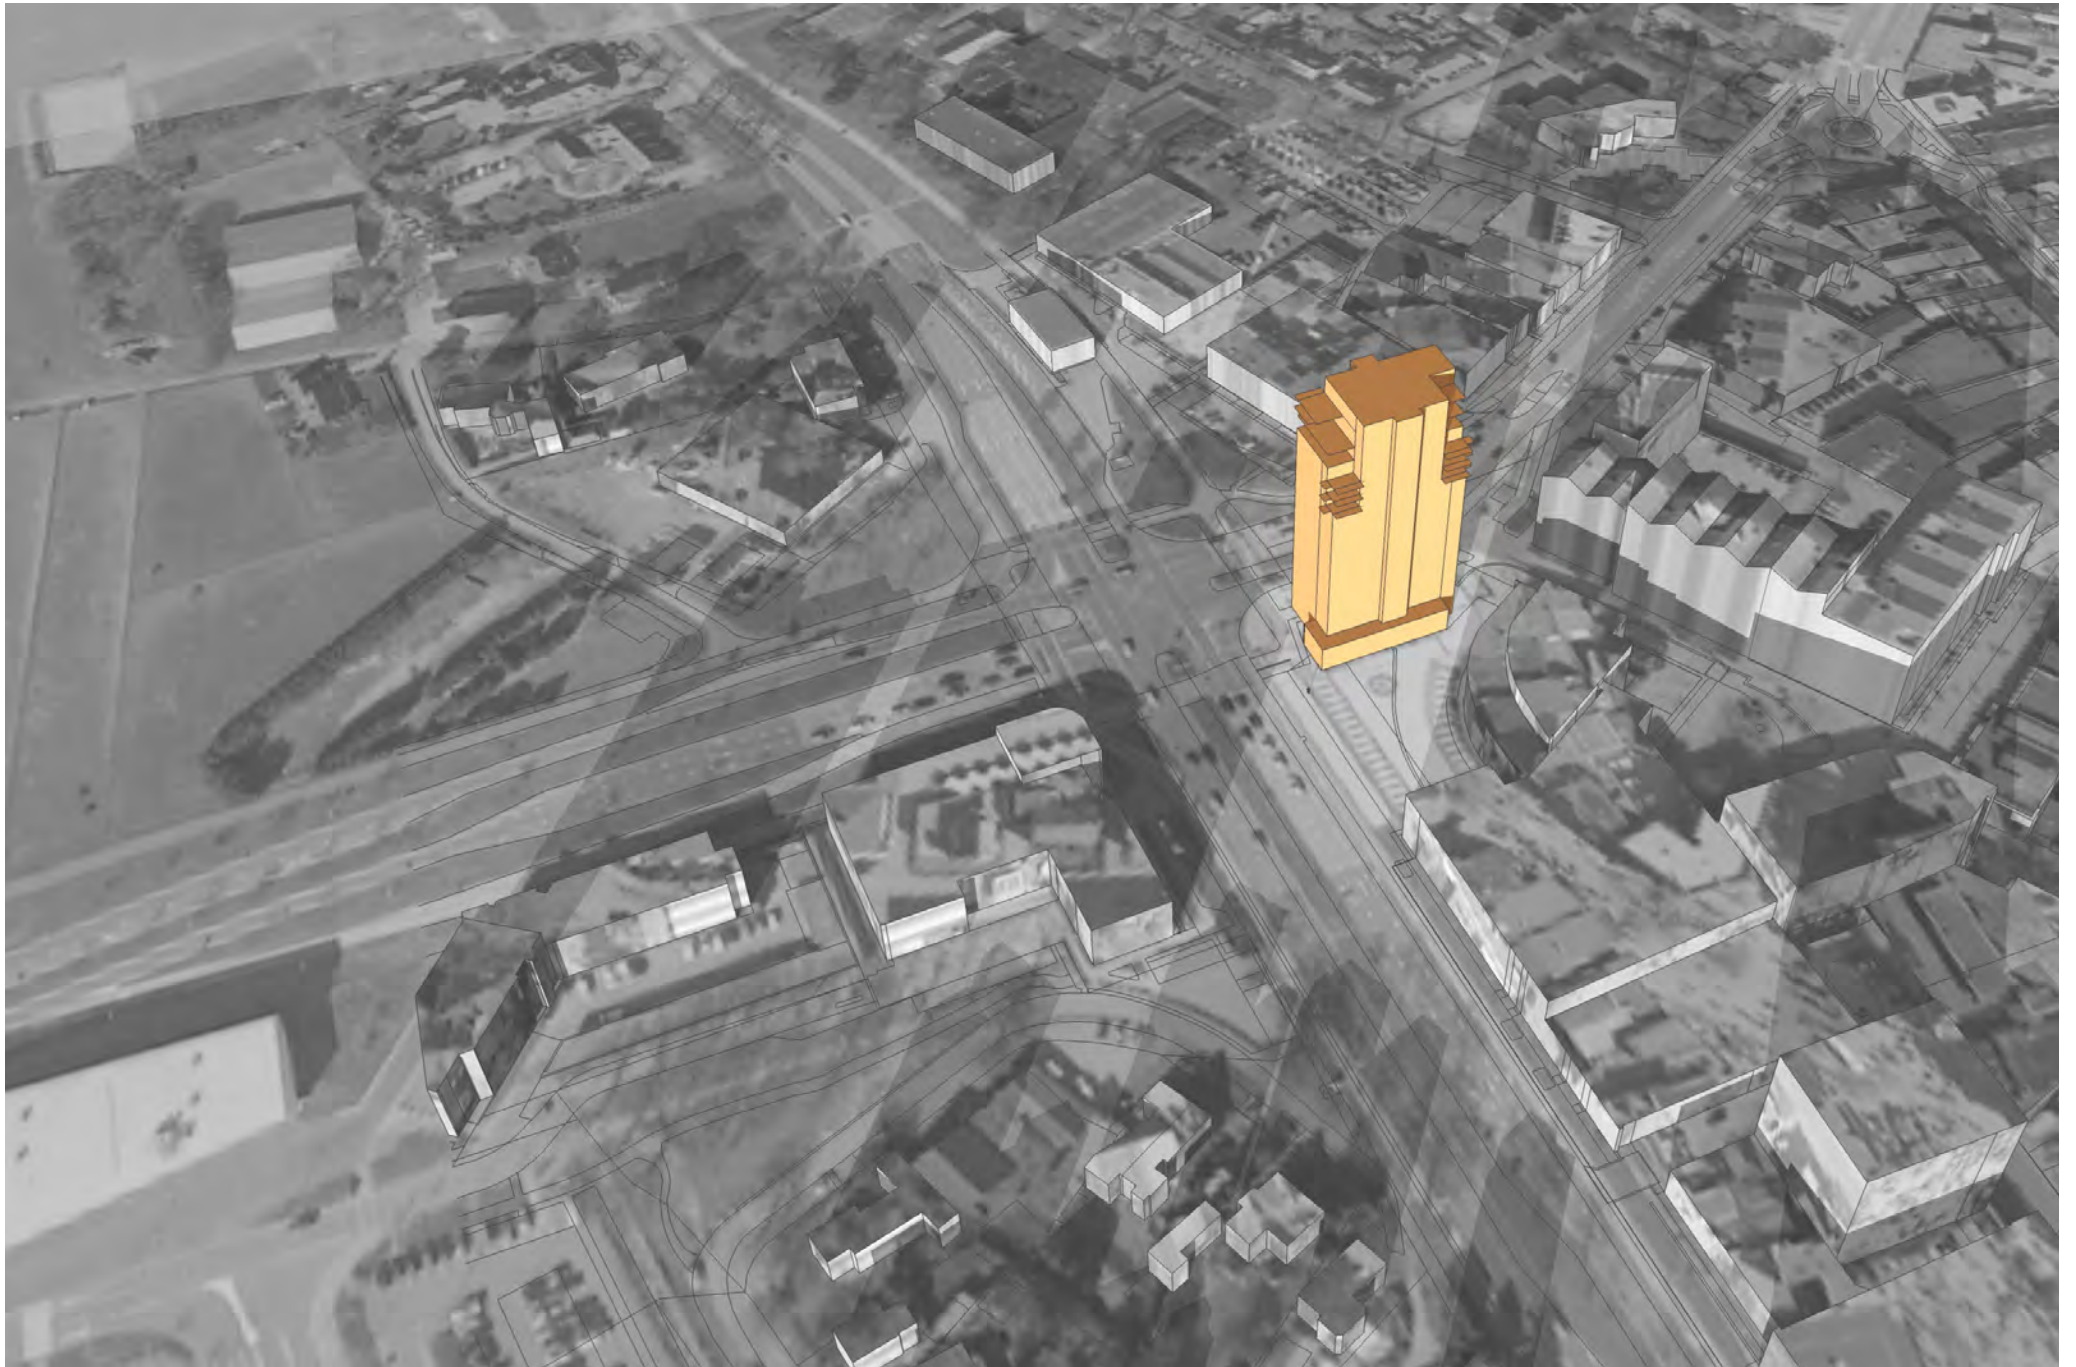

21 september 12uur

21 september 15uur

21 september 18uur

21 december 12uur

21 december 15uur

21 december 18uur

BügelHajema Adviseurs bv
Bureau voor Ruimtelijke
Ordering en Milieu BNSP
Vaart nz 48-50
Postbus 274
9400 AG Assen
T 0592 316 206
F 0592 314 035
E assen@bugelhajema.nl
W www.bugelhajema.nl