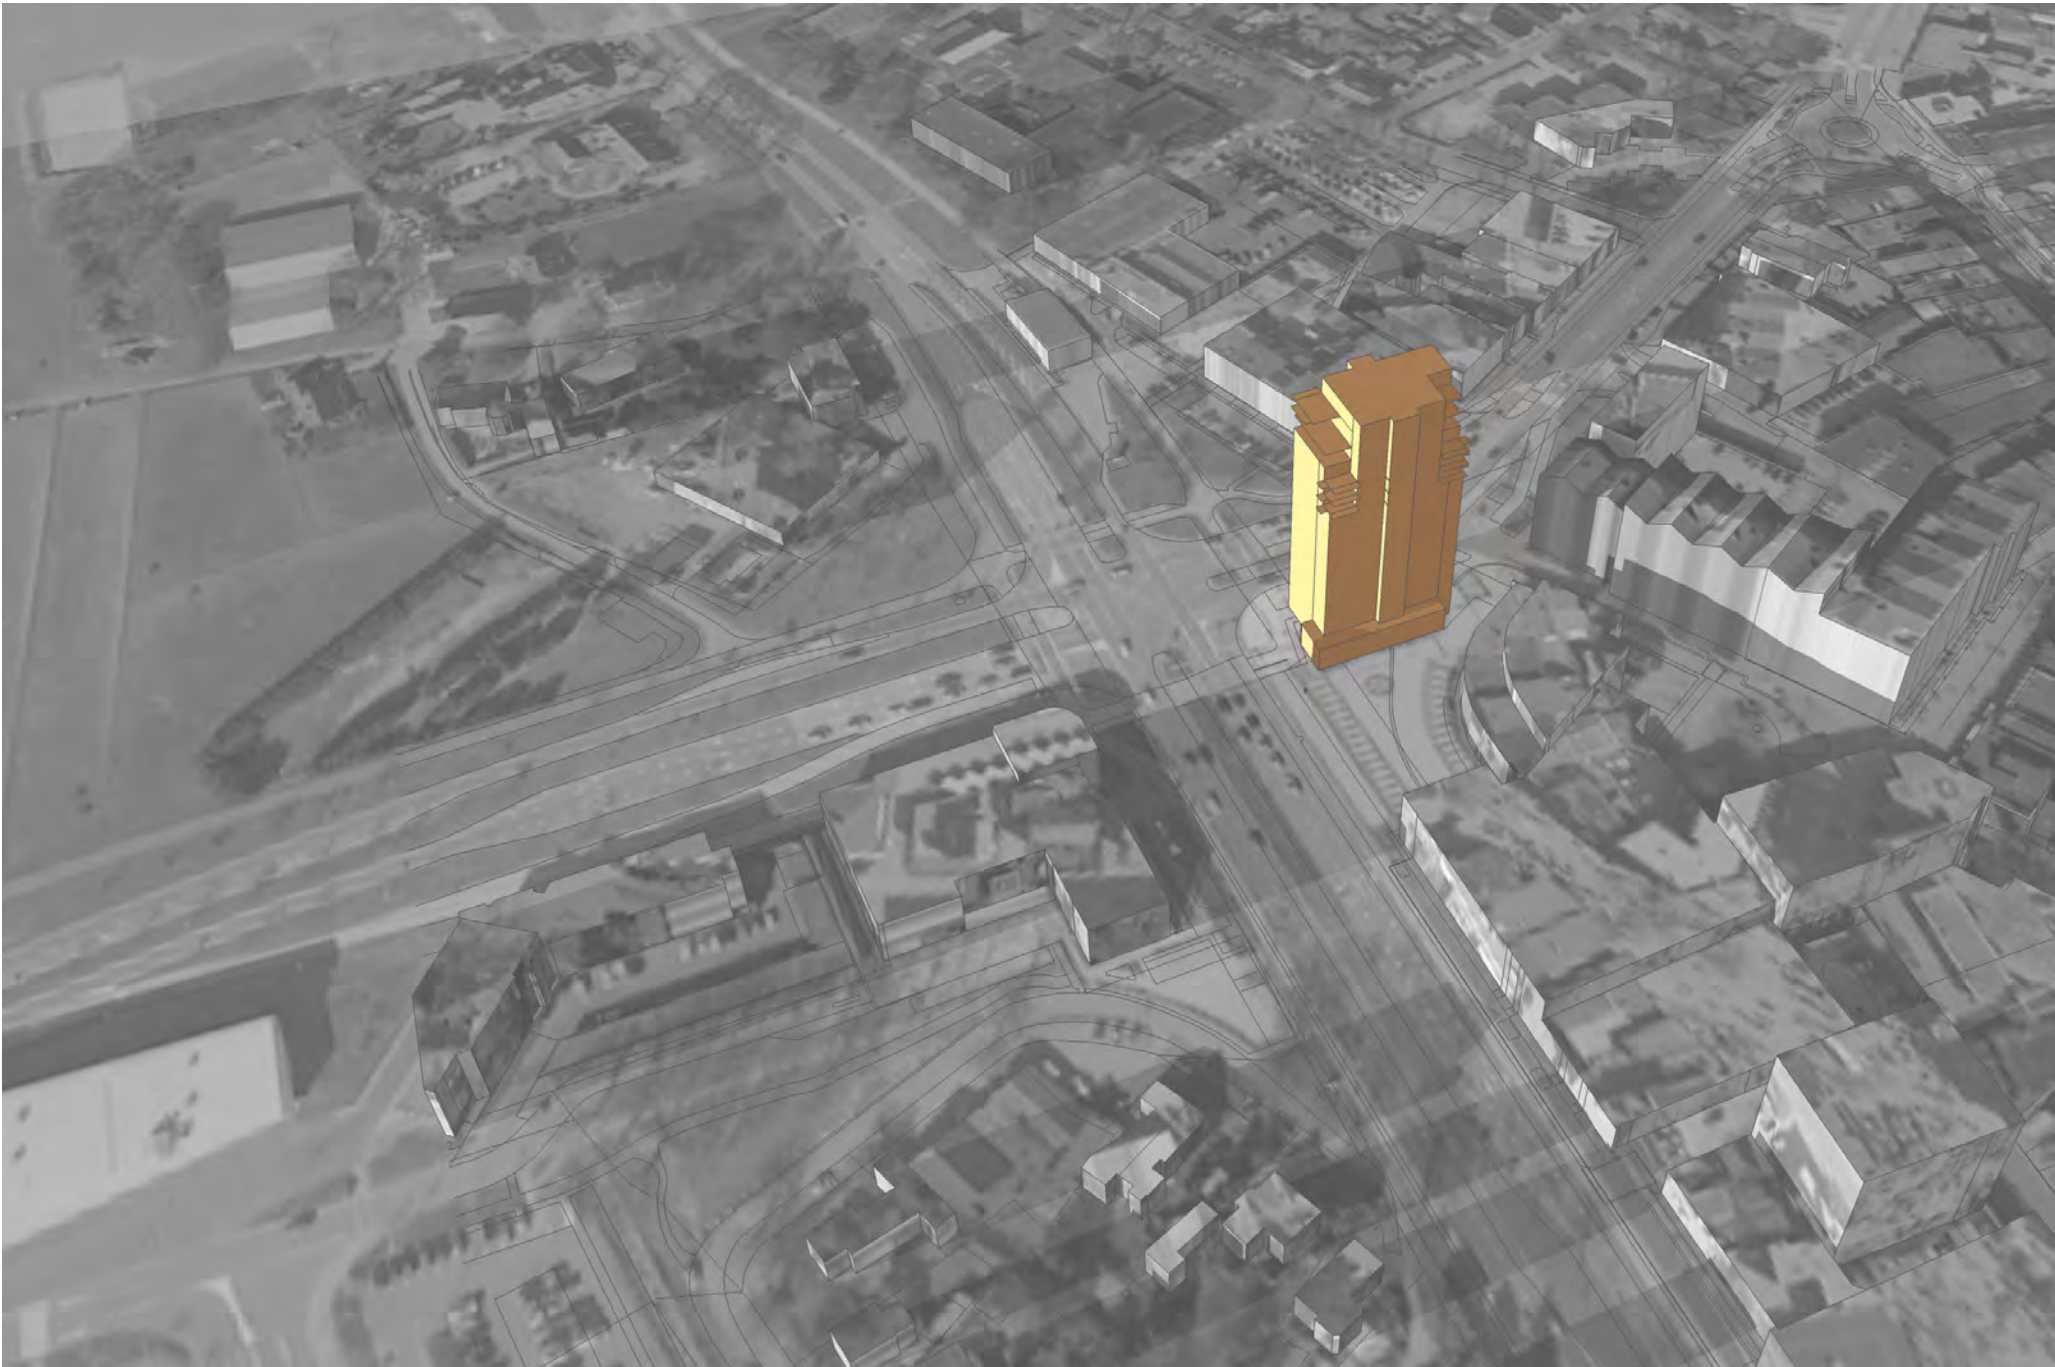

BEZONNINGSTUDIE Hondsrugtoren Emmen

25 maart 2015

21 maart 9uur

21 maart 15uur

21 juni 12uur

21 juni 15uur

21 juni 18uur

21 september 9uur