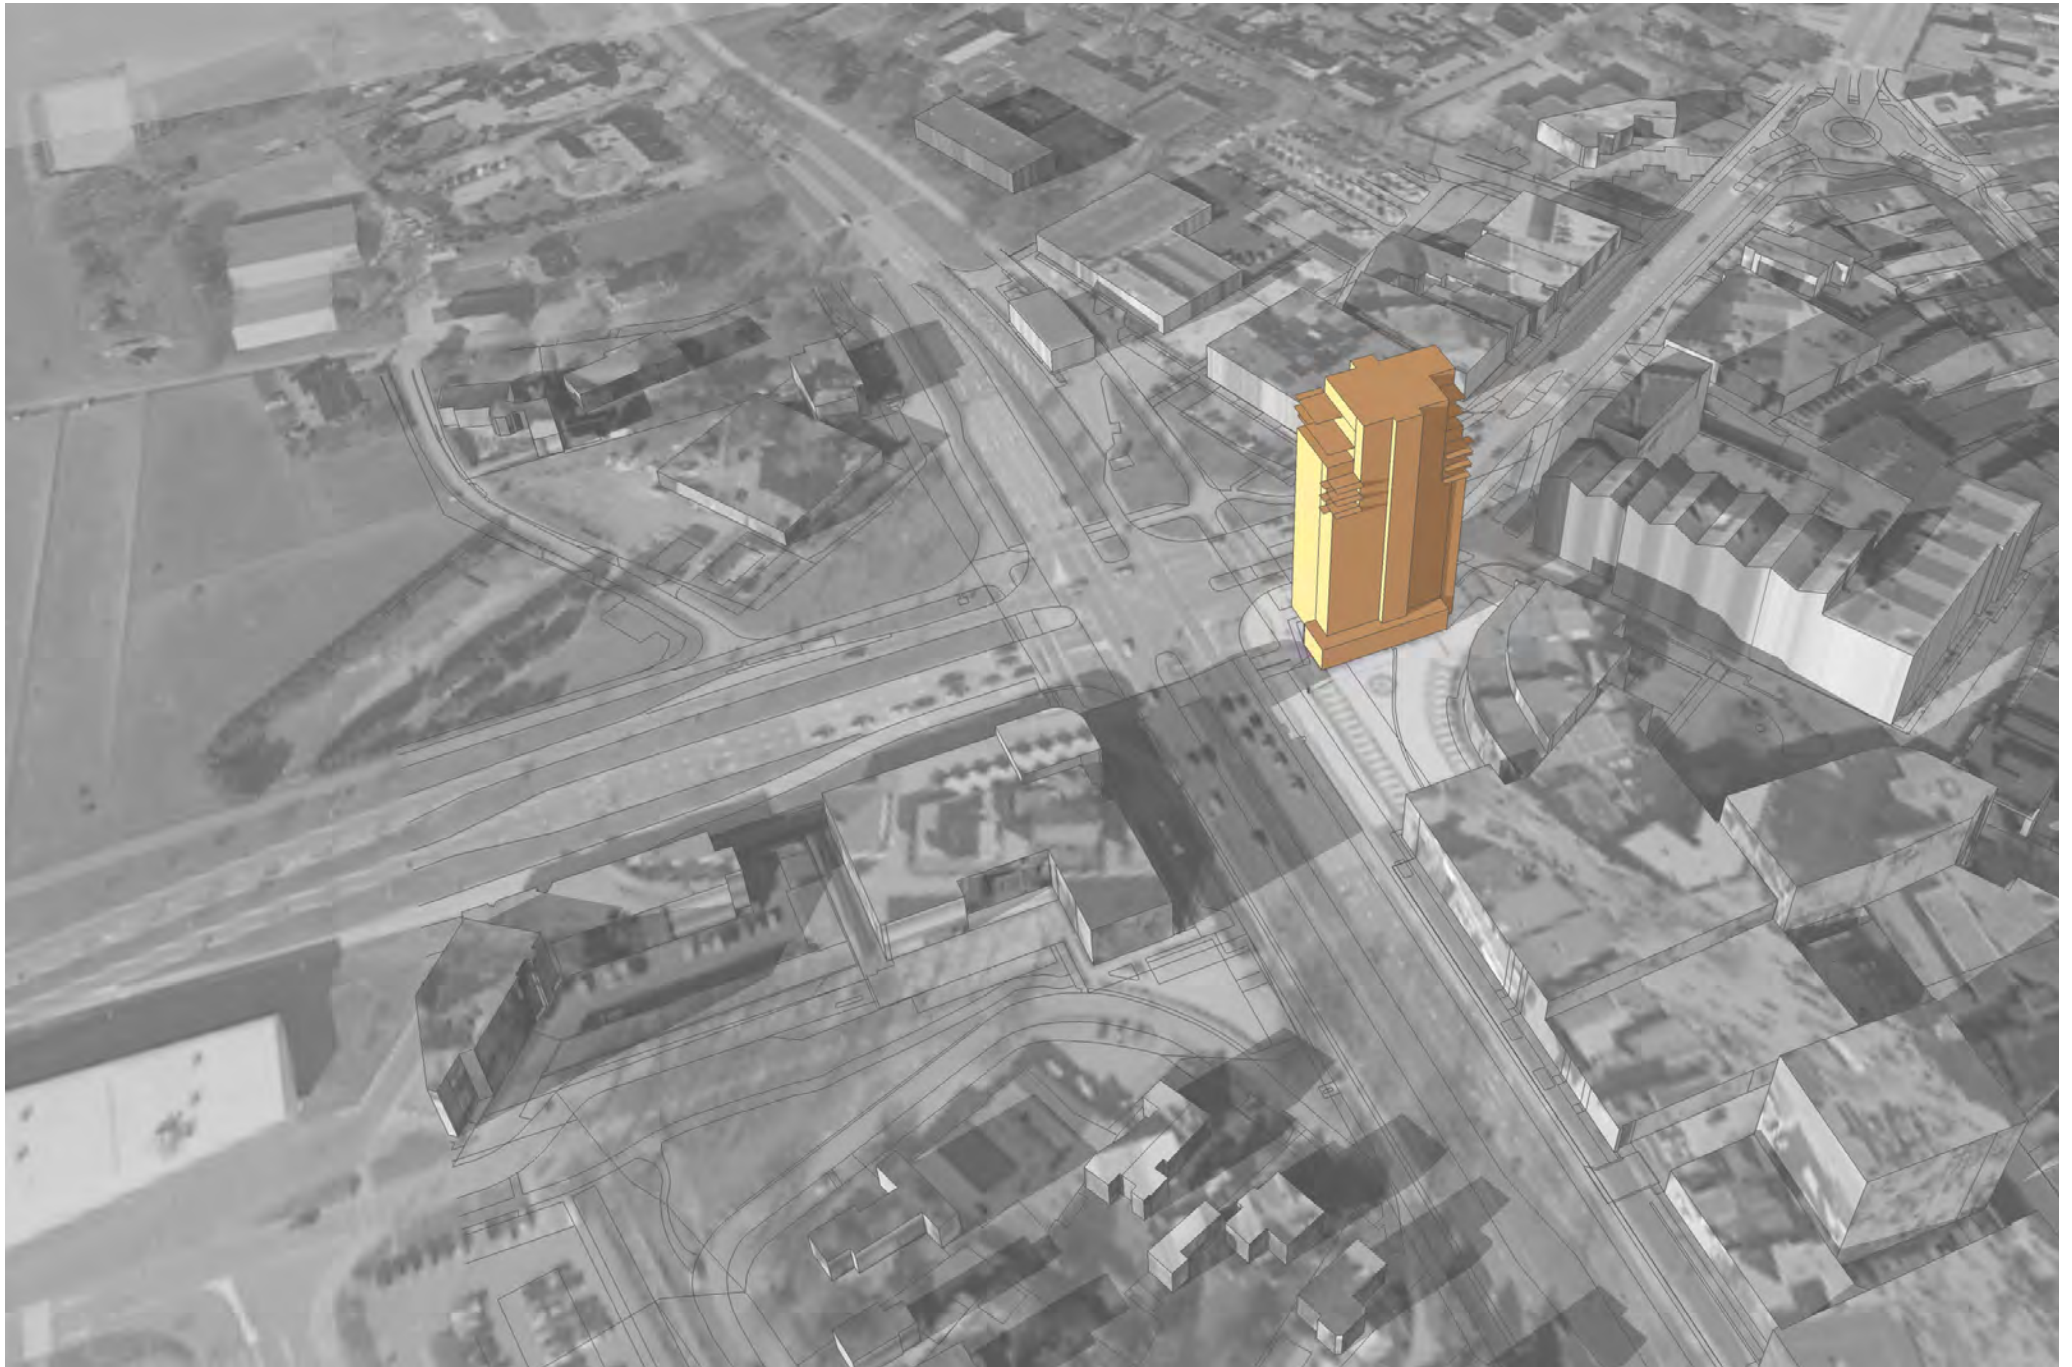

21 september 18uur