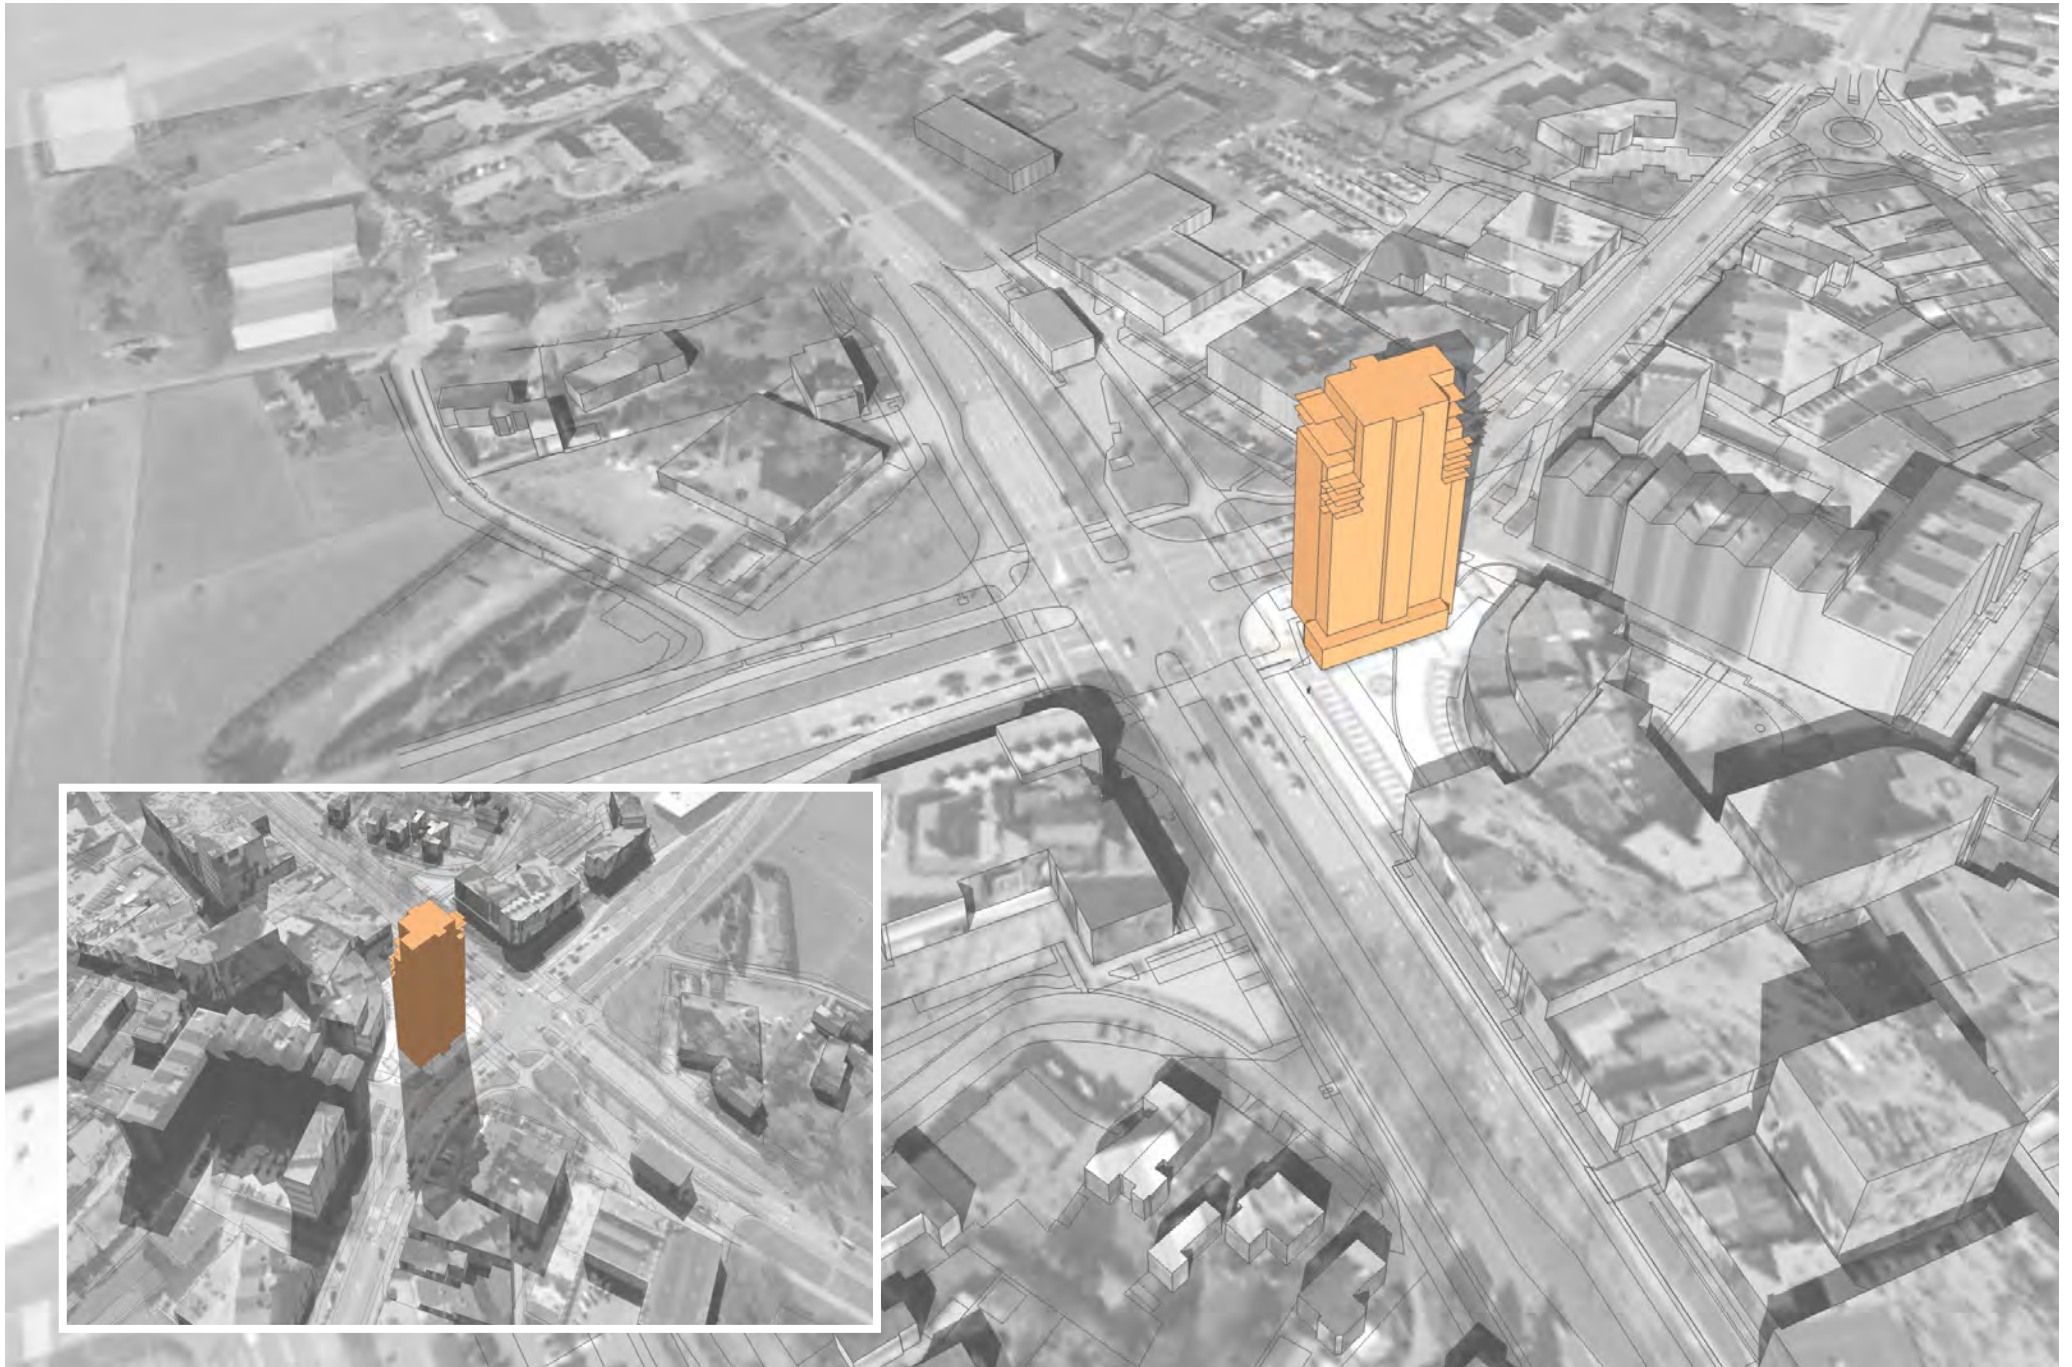

21 september 12uur

21 september 15uur

21 september 18uur

21 december 12uur

21 december 15uur

21 december 18uur

BügelHajema Adviseurs bv
Bureau voor Ruimtelijke
Ordering en Milieu BNSP
Vaart nz 48-50
Postbus 274
9400 AG Assen
T 0592 316 206
F 0592 314 035
E assen@bugelhajema.nl
W www.bugelhajema.nl