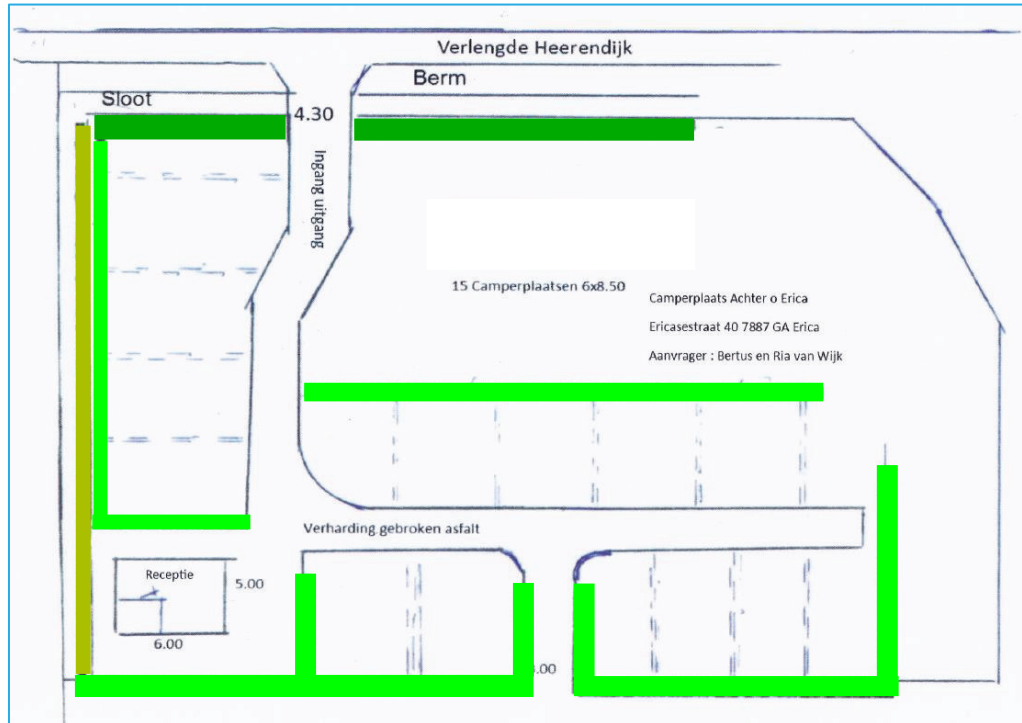

Bijlage 1 van de regels Bijlage Landschappelijke inpassing

-  Dubbele rij coniferen met een minimale hoogte van 2 meter
-  Enkele rij coniferen
-  Bestaande bomen en struiken in sloot