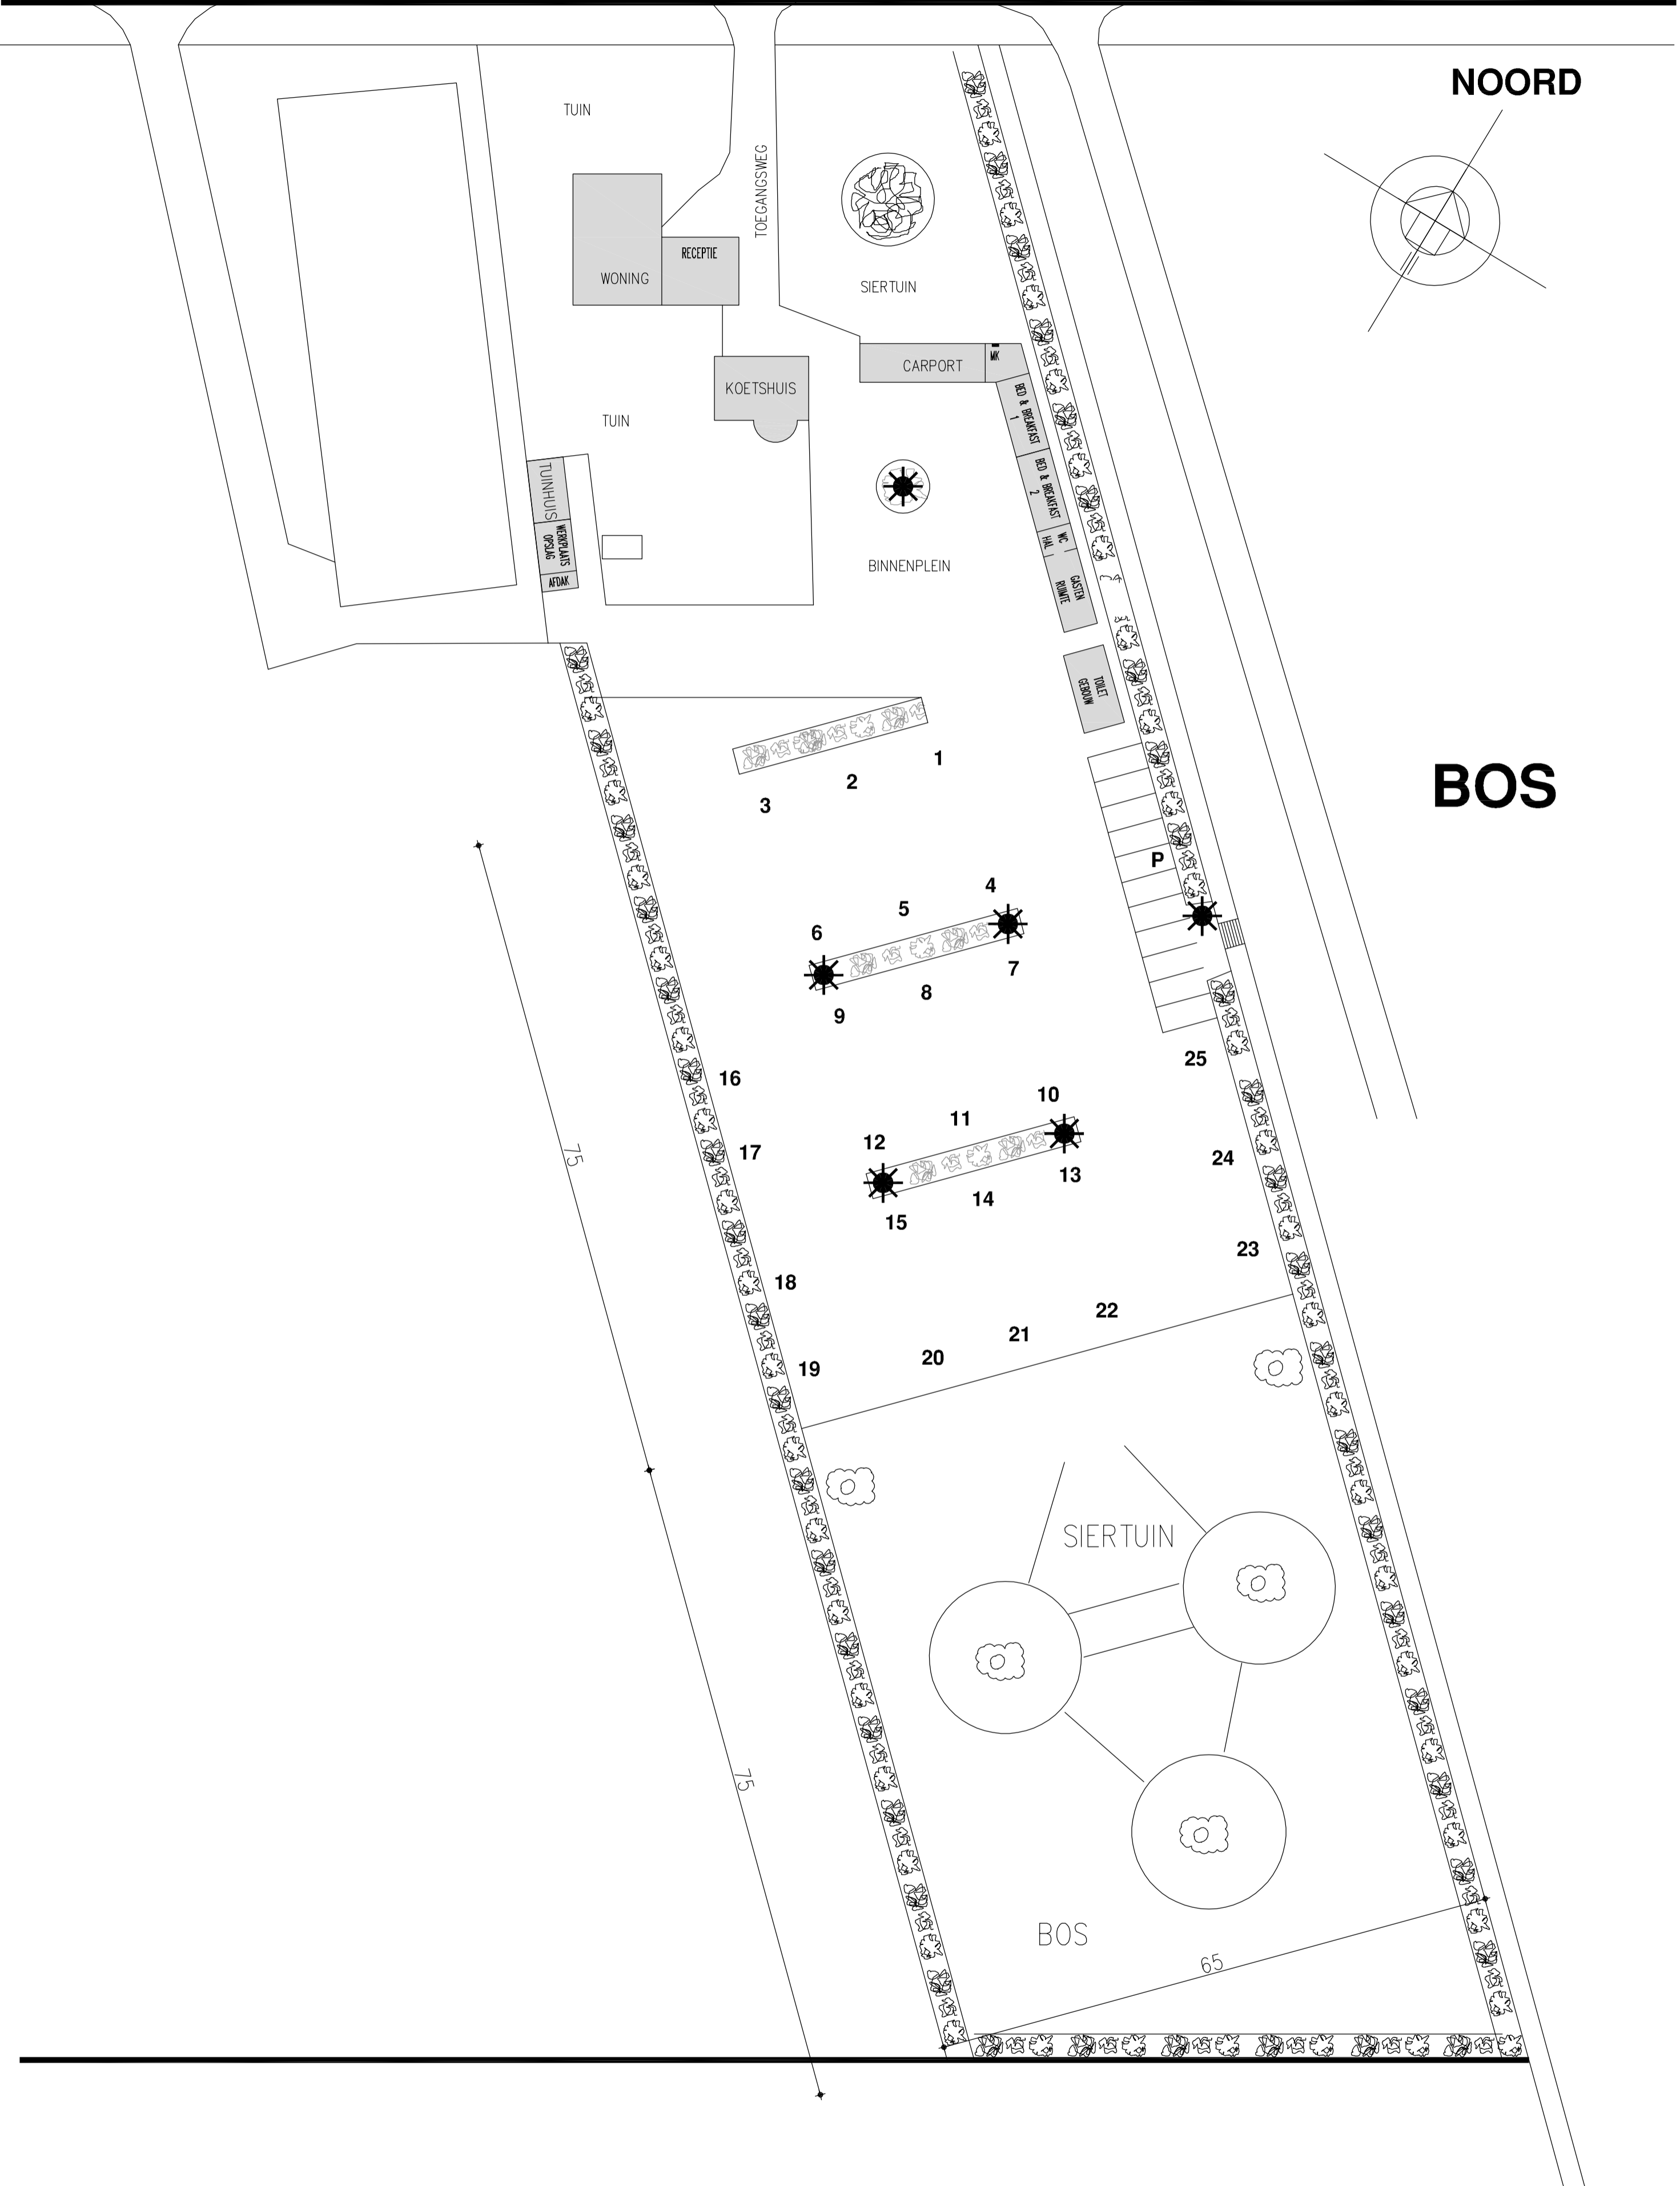

HERENSTREEK NIEUW-DORDRECHT

NOORD

BOS

SIERTUIN

BOS

☀ LANTAARNPAAAL

HET HEERENHOF TE NIEUW-DORDRECHT
HERENSTREEK 130, 7885 AV NIEUW-DORDRECHT
AANVRAGER DHR. H. VAN DER HEIDE
TEKENING 1:500 27-04-2013