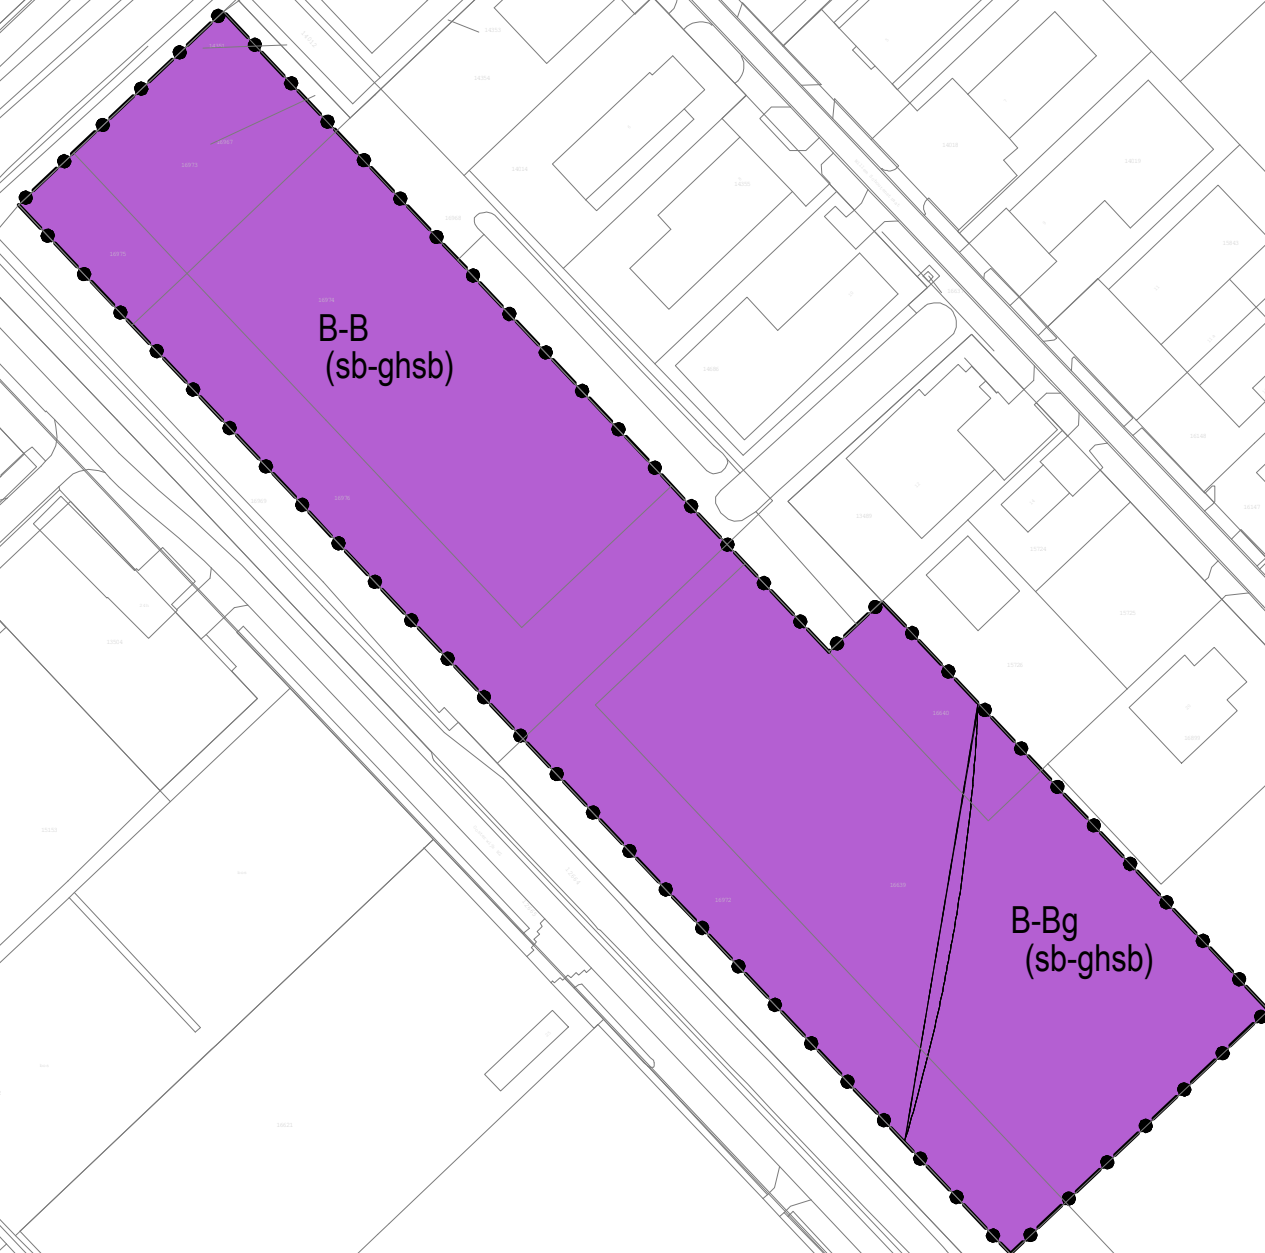

Emmen, Bargermeer Oosterwijk OZ (groothandel in schroot)

 Plangebied

Enkelbestemming

 Bedrijf - B

 Bedrijf - Bg

Functieaanduiding

 specifieke vorm van bedrijf - groothandel in schroot, buitenopslag groter dan 1000 m2

Annotaties

<Tekst> Tekst

<Symb> Symbool

Afdeling  
Ruimtelijke Ontwikkeling & Infrastructuur (ROI)  
Team Ontwikkeling

Emmen, Bargermeer Oosterwijk O.Z.

( Groothandel in Schroot )

Vastgesteld Bestemmingsplan

Gewijzigd:

Schaal: 1: 2000

Datum: 25 november 2014

Tekeningnummer:  
NL.IMRO.0114.2013029-B701

Getekend: R.A. Suelmann

Formaat: A3