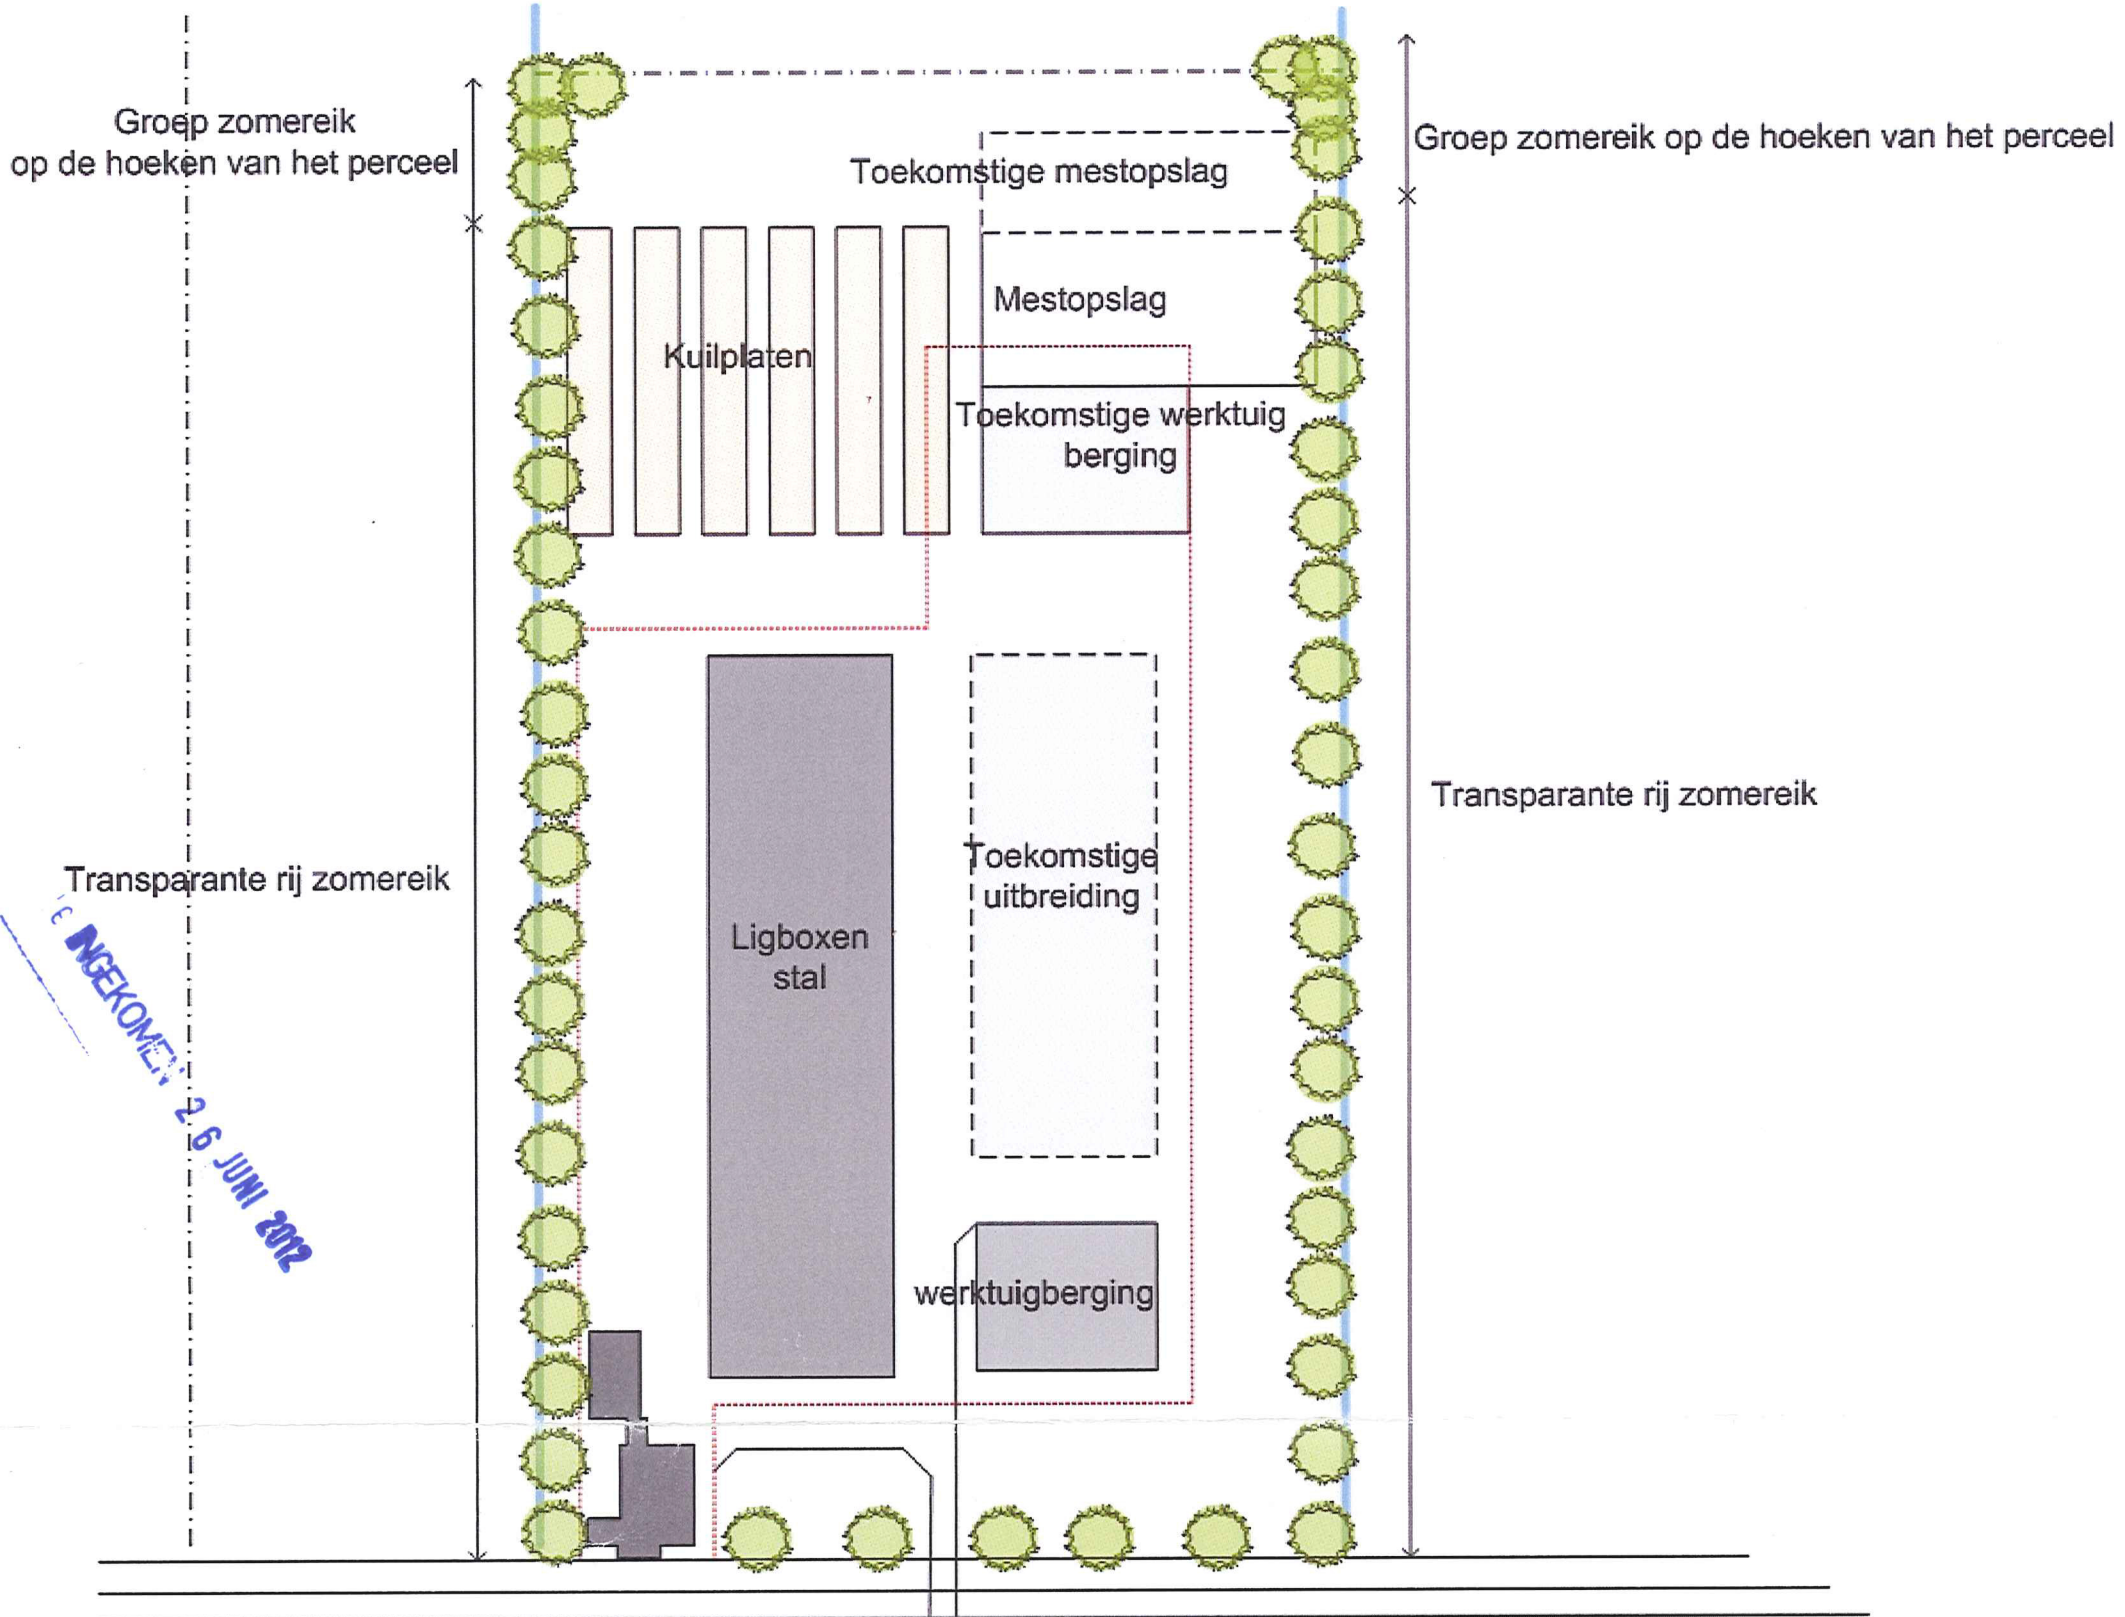

Groep zomereik op de hoeken van het perceel

<h2>Ontwerpstudio</h2>
Landschapsbeheer Drenthe Nijend 18a 9465 TR Anderen Telefoon 0592 316316
Landschappelijke inpassing van een melkveebedrijf en bedrijfswoning
Locatie: Roswinkelermarke Roswinkel
Opdrachtgever: De heer H.J. Hesseling Haaksbergerstraat 205 7554 PA Hengelo Ov
Projectnummer: OP-C-001-2012