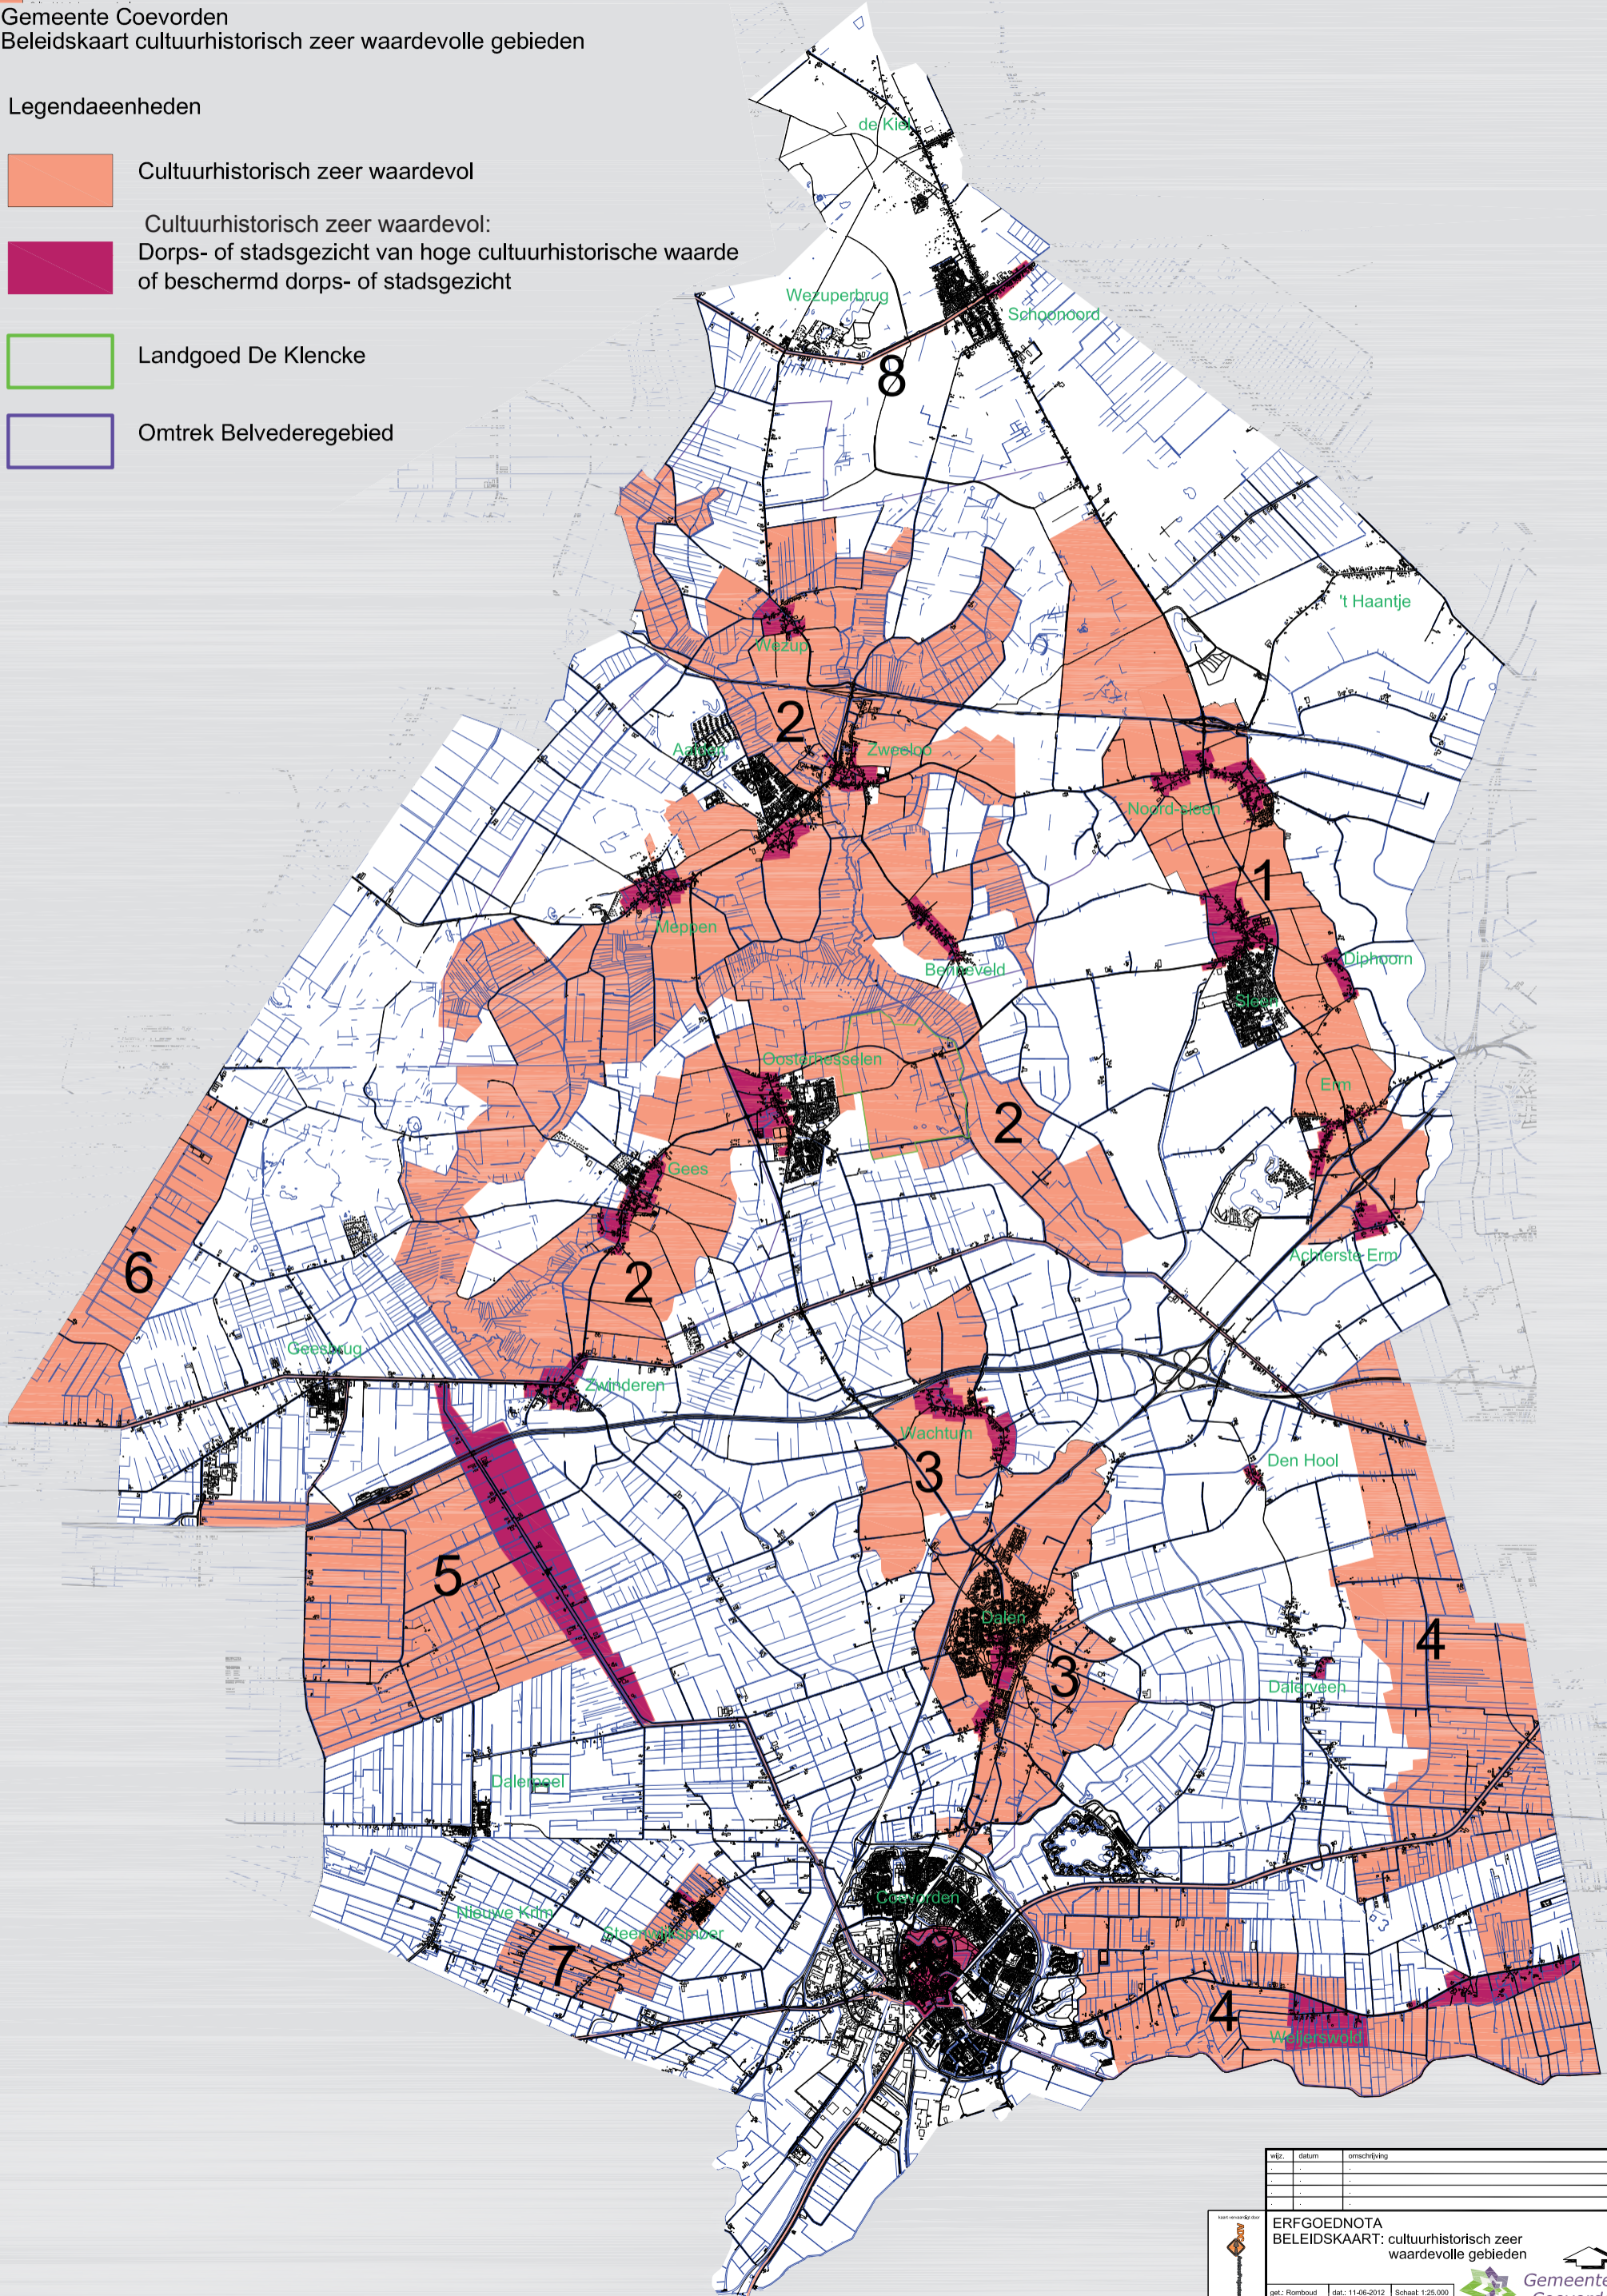

Gemeente Coevorden
Beleidskaart cultuurhistorisch zeer waardevolle gebieden

Legenda-eenheden

- Cultuurhistorisch zeer waardevol
- Cultuurhistorisch zeer waardevol:
  Dorps- of stadsgezicht van hoge cultuurhistorische waarde
  of beschermd dorps- of stadsgezicht
- Landgoed De Klencke
- Omtrek Belvederegebied

wijz.	datum	omschrijving

ERFGOEDNOTA BELEIDSKAART: cultuurhistorisch zeer waardevolle gebieden		
get.: Rombout	dat.: 11-06-2012	Schaal: 1:25.000
bestek: Gemeente Coevorden	archief: 12.109-01	
archief: algemeen/000 algemeen/richt