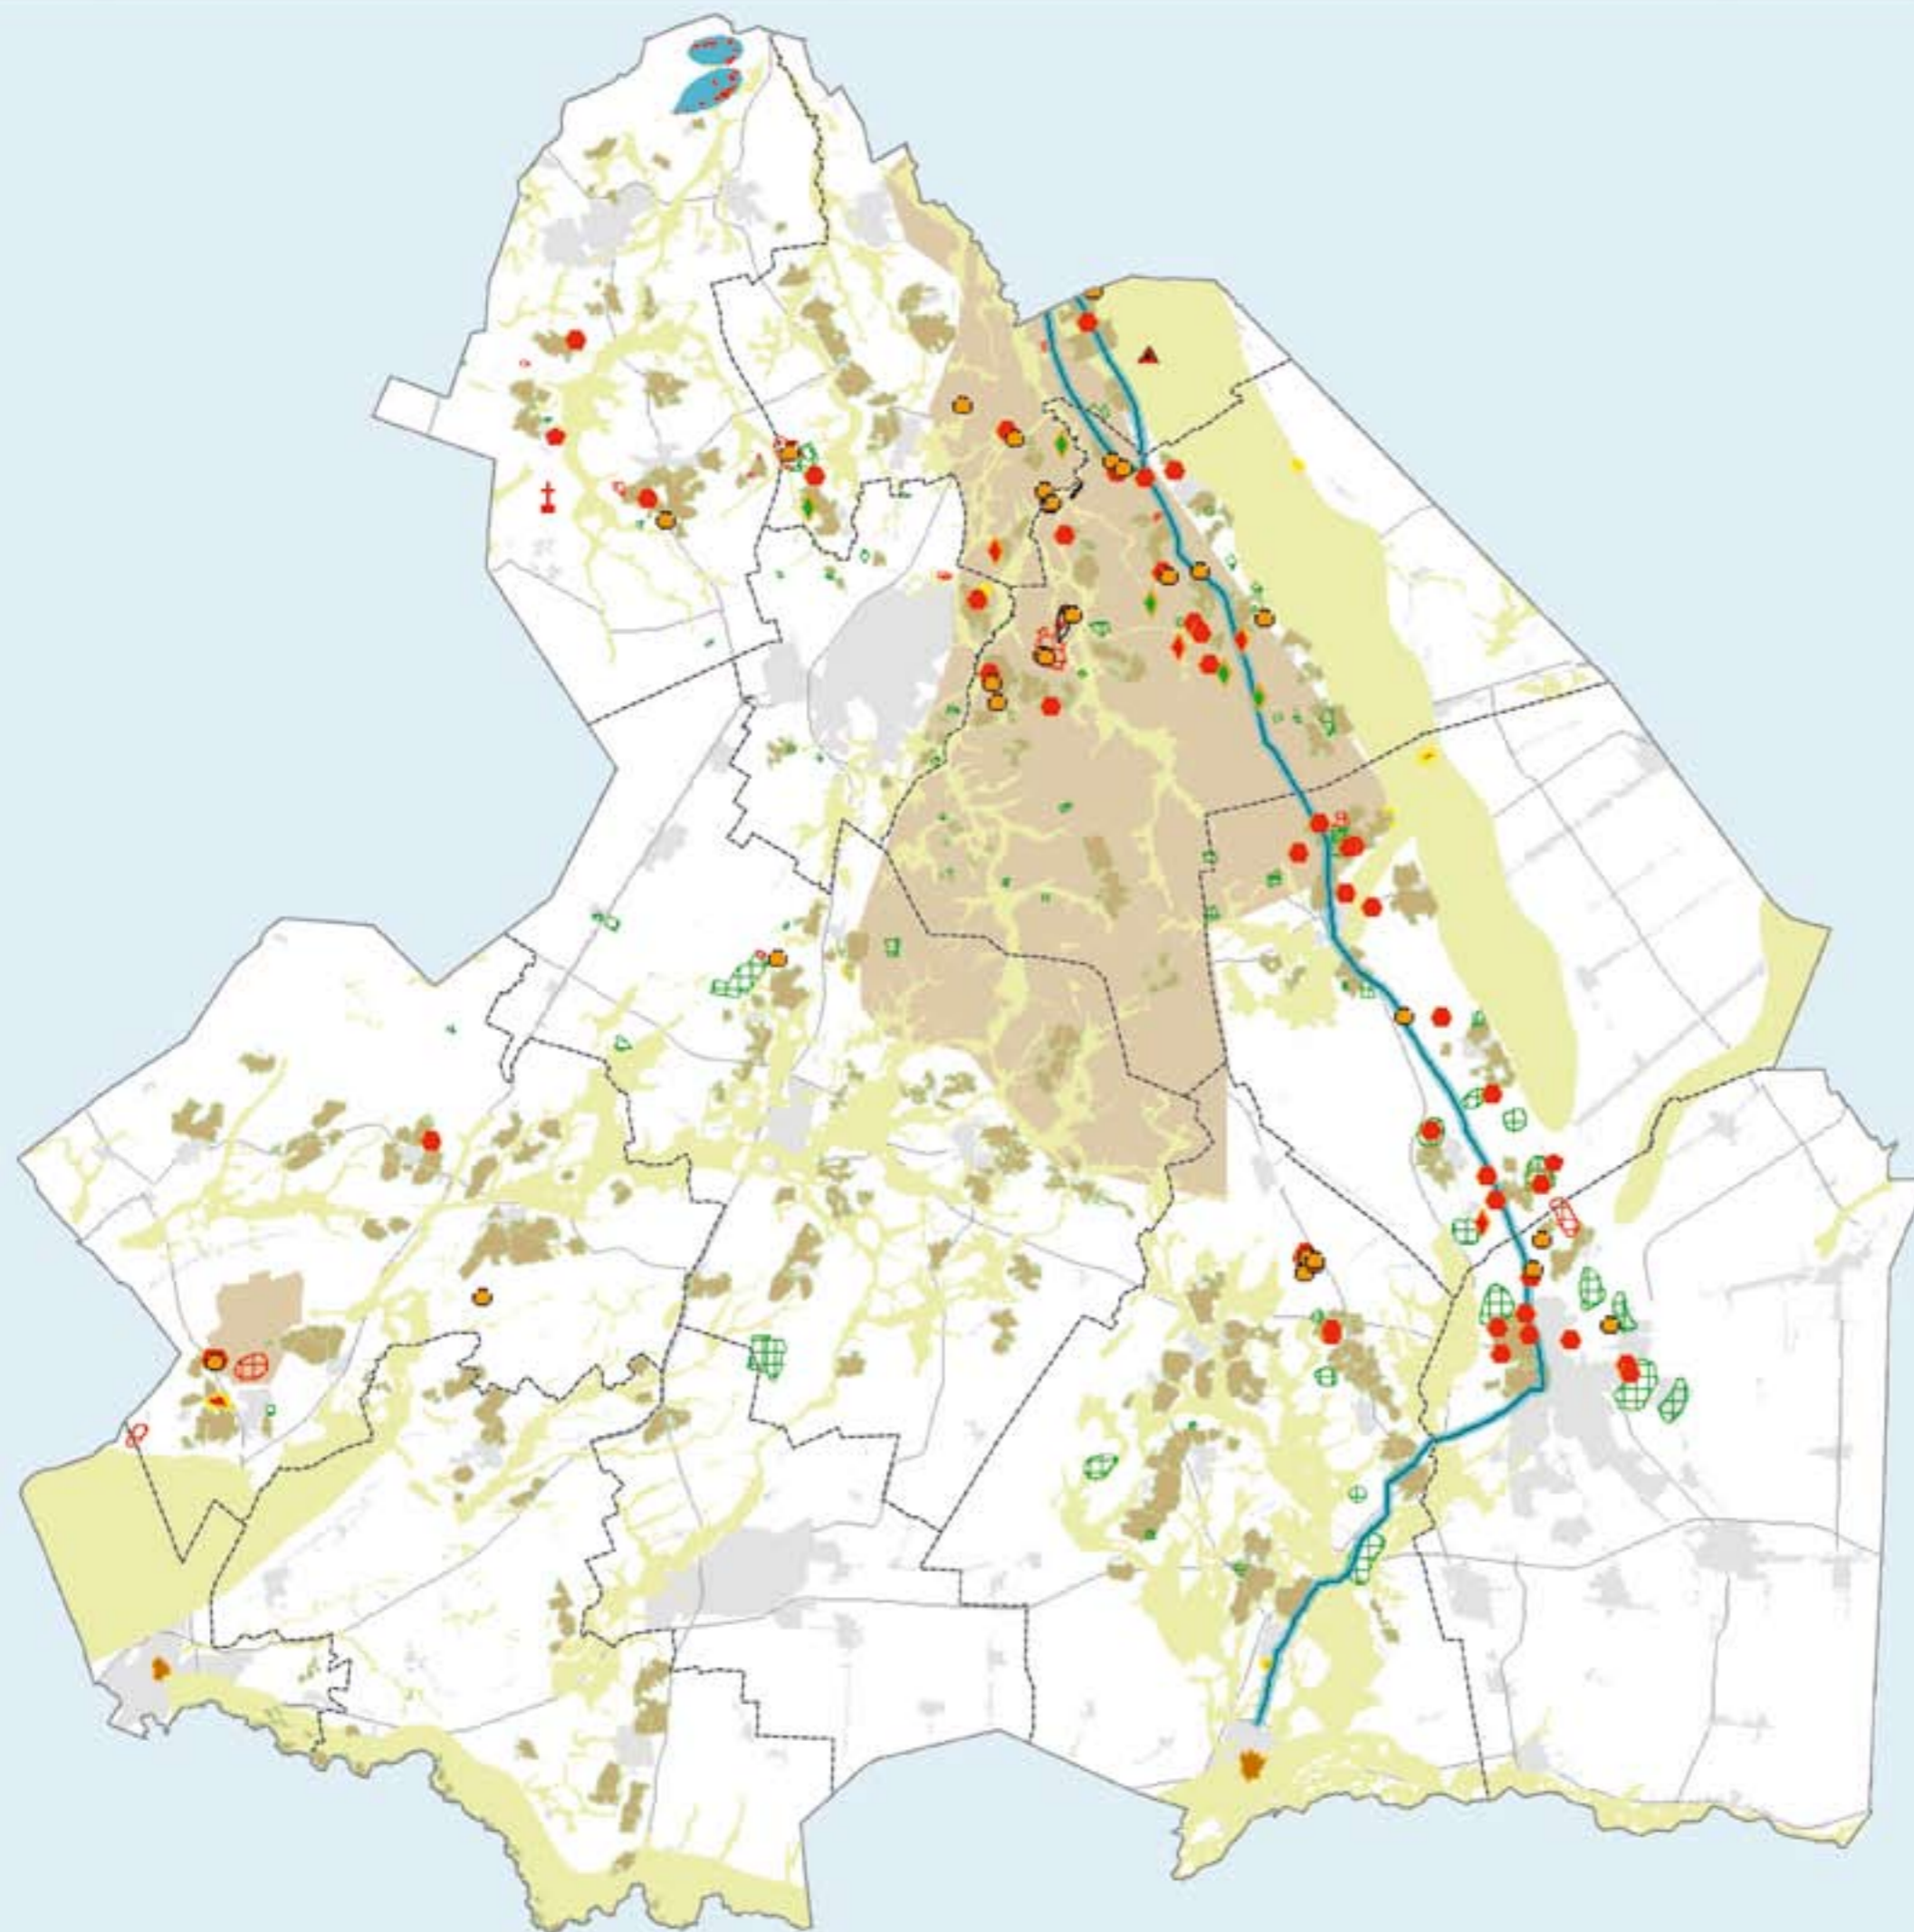

omgevings
visiedrenthe

**Kaart 2.e.
Kernkwaliteit
archeologie**

Vastgesteld 2 juni 2010

Legenda

Waarden

-  Celtic field
-  Offerveentje
-  Hunebed
-  Grafheuvelgroep/ grafveld
-  Spaans kerkhof
-  Schans
-  Burcht
-  Nederzetting
-  Veenterp
-  Gebied met karrensporen
-  Historische kern Meppel en Coevorden

Verwacht

-  Celtic field
-  Offerveentje
-  Prehistorische route

Overig

-  Es
-  Veenterpengebied
-  Beekdalen
-  Drentsche Aa-gebied en Havelterberg

Project: Omgevingsvisie

Datum: 02-06-2010

Bestandslocatie:
WASTGESTELD_PS_0206201002062010_Kaart2e_Kernkwaliteit_Archeologie.mxd

0 2,5 5 7,5 10 Km.

GIS en Cartografie, provincie Drenthe
© topografische ondergrond TDKadaaster