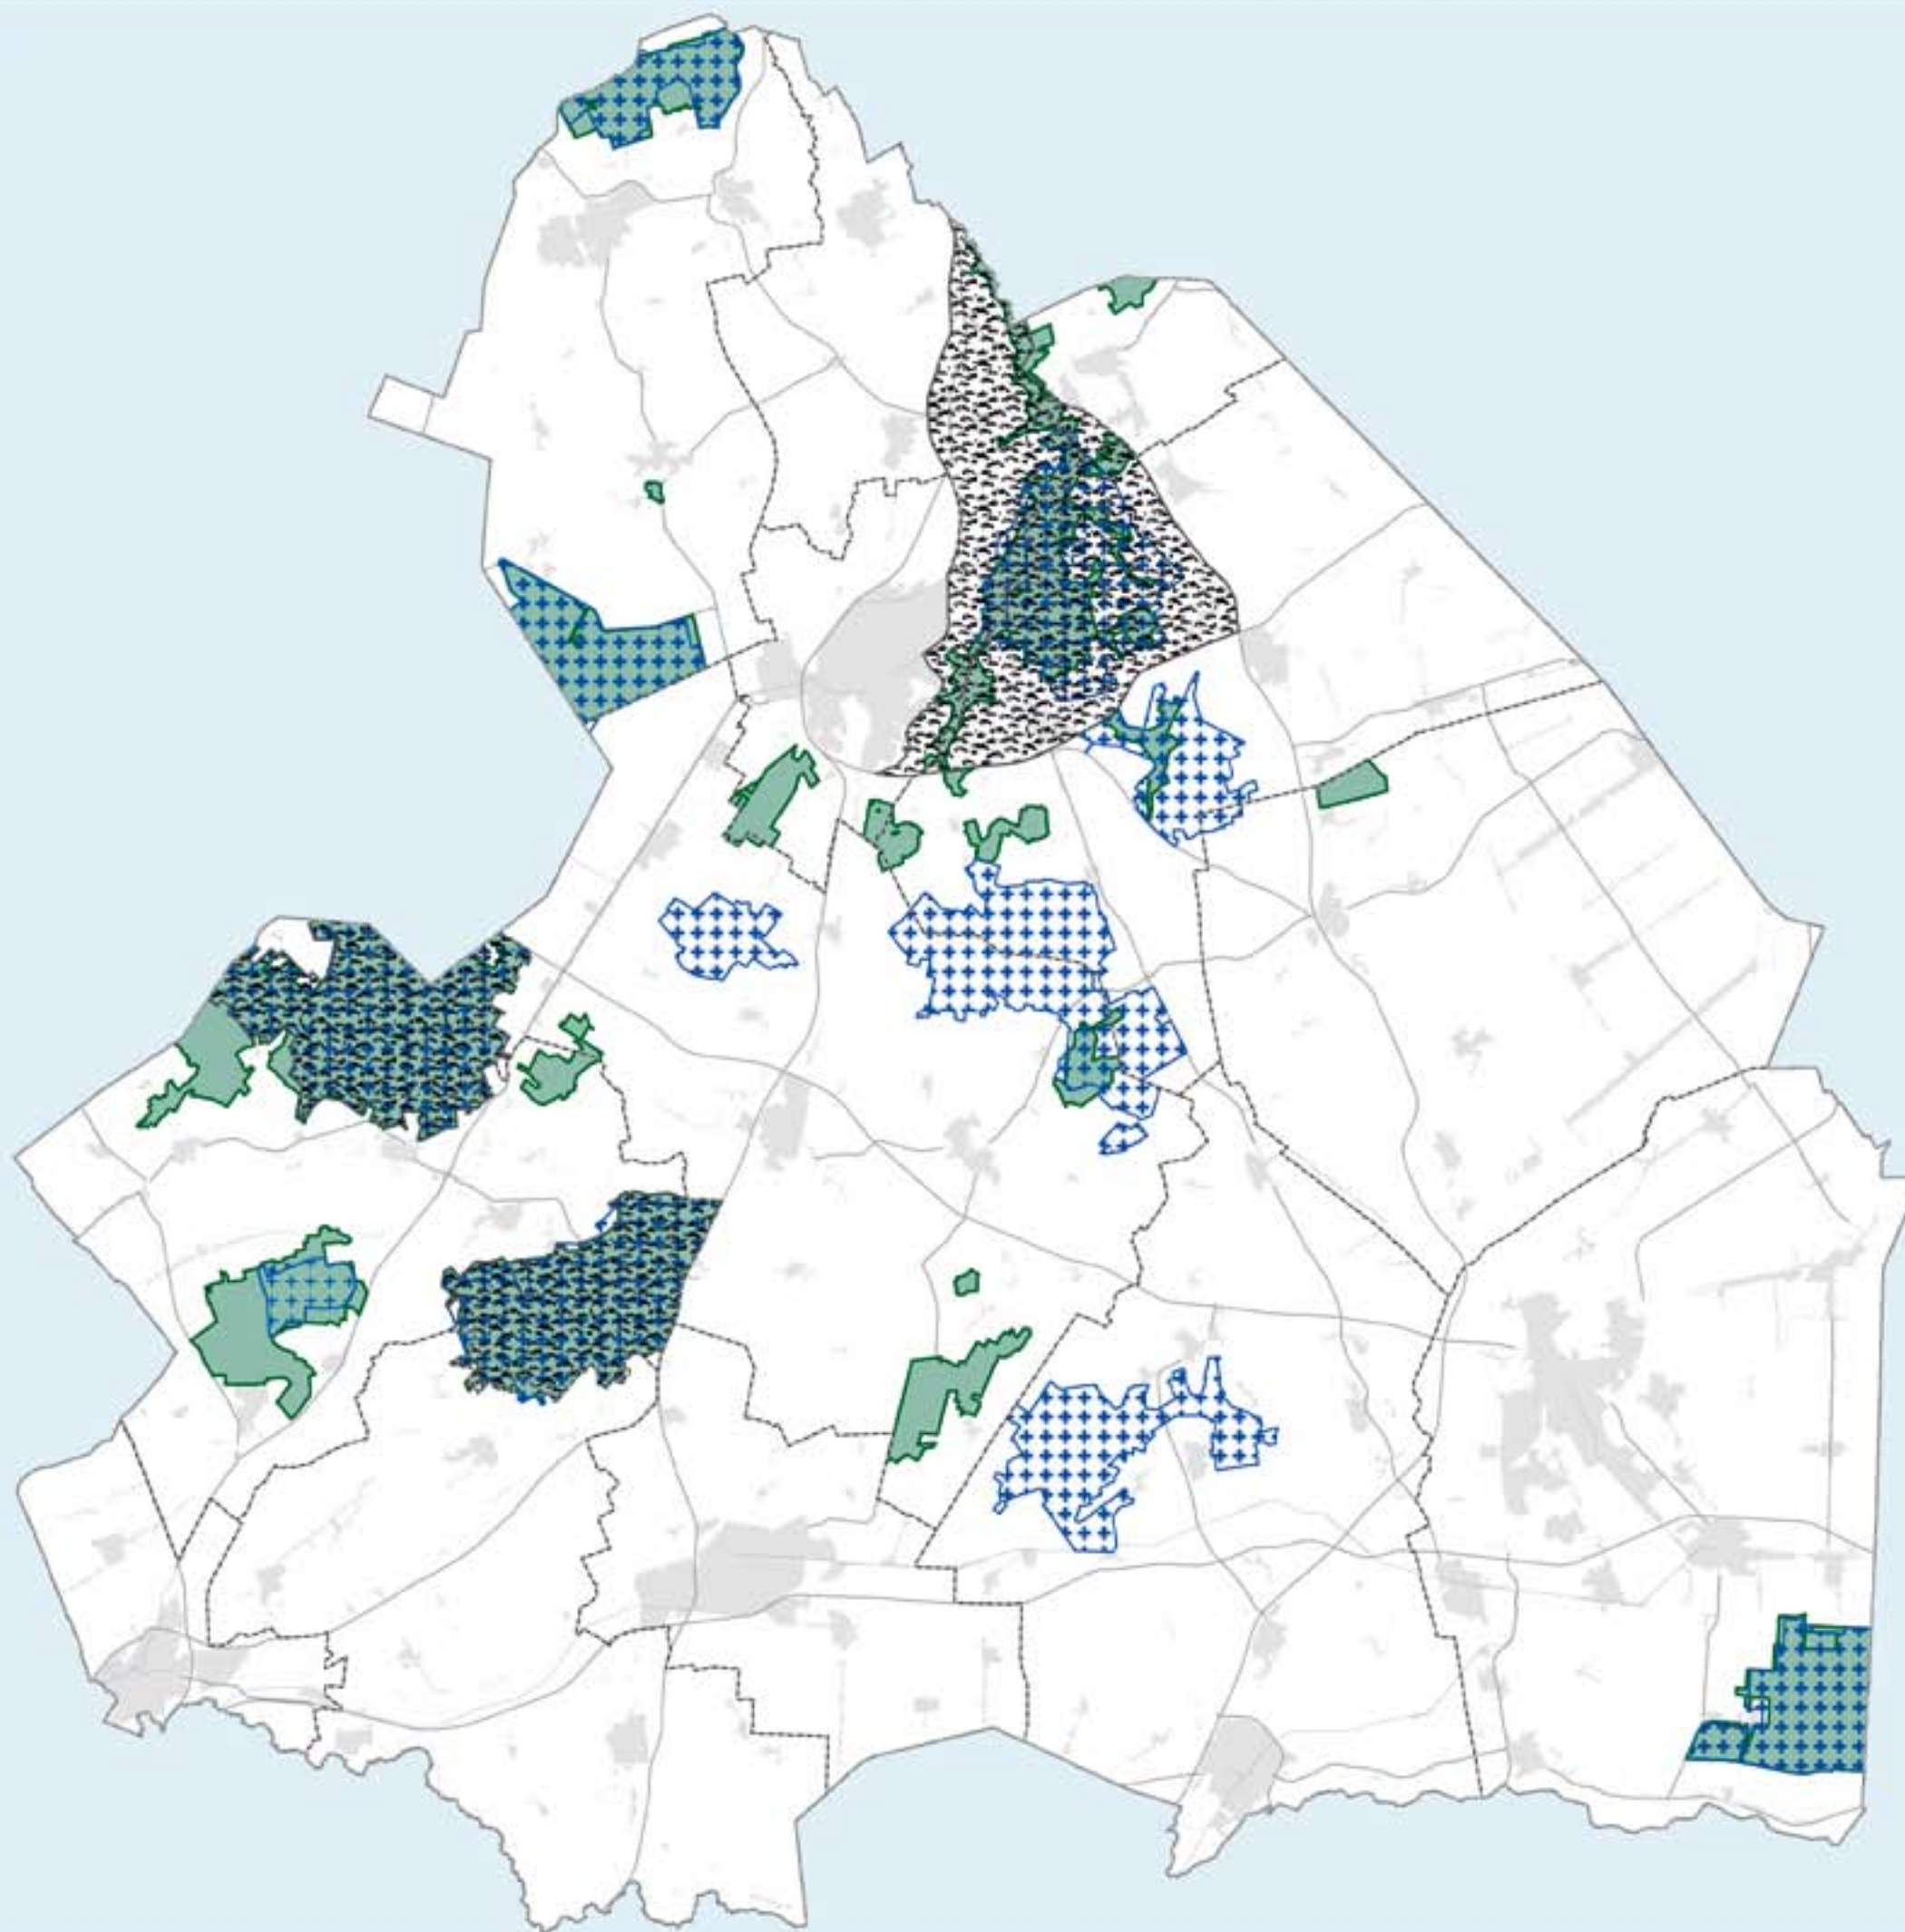

Kaart 2.c. Kernkwaliteit stilte en duisternis

Vastgesteld 2 juni 2010

Legenda

-  Nationaal Parken (incl. Beek- & Esdorpenlandschap Drentsche Aa)
-  stiltegebied
-  stiltegebied (nog niet in werking)
-  Natura 2000

Project: Omgevingsvisie

Datum: 02-06-2010

Bestandslocatie:
WASTGESTELD_PS_02062010\02062010_Kaart2c_Kernkwaliteit_StilteDuisternis.mxd

0 2,5 5 7,5 10 Km.

GIS en Cartografie, provincie Drenthe
© topografische ondergrond TDKadaster