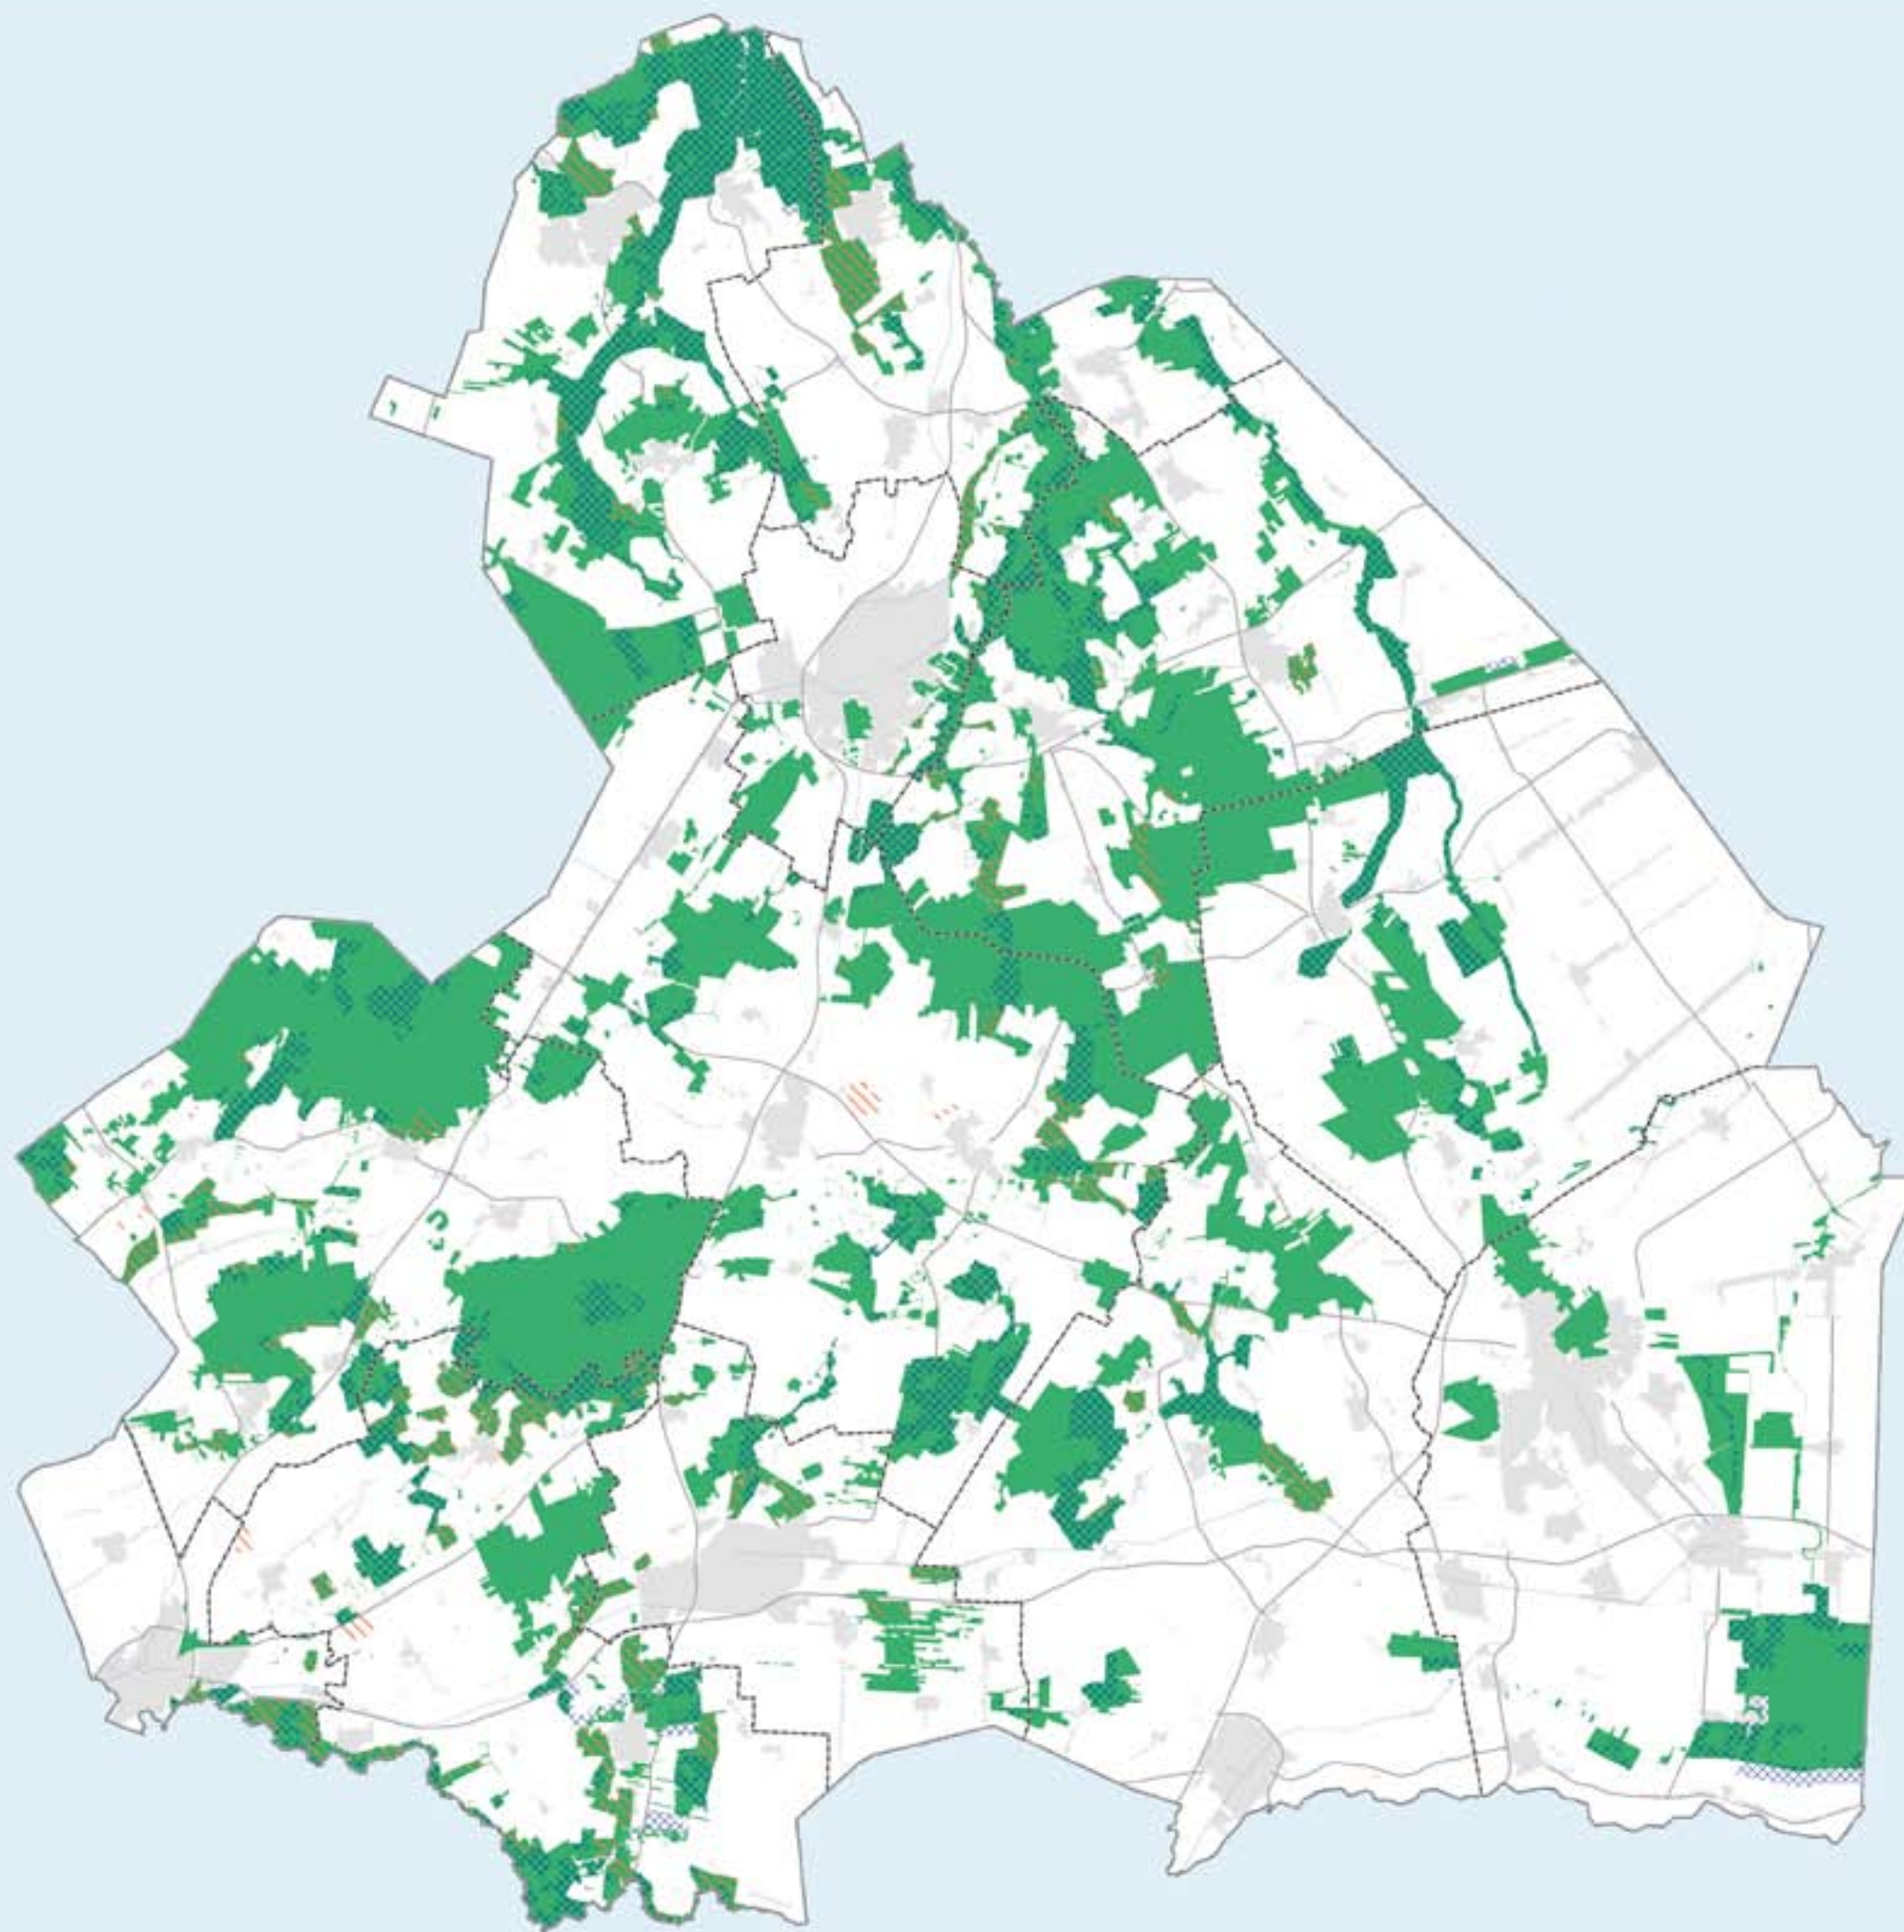

**Kaart 2.a.
Kernkwaliteit natuur**

Vastgesteld 2 juni 2010

Legenda

- Natuurwaarden op landbouwgebied
- Begrensd cultuurgrond
- Ecologische Hoofdstructuur (stand van zaken 16-10-2009)

Project: Omgevingsvisie

Datum: 02-06-2010

Bestandslocatie:
WASTGESTELD_PS_02062010\02062010_Kaart2a_Kernkwaliteit_Natuur.mxd

0 2,5 5 7,5 10 Km.

GIS en Cartografie, provincie Drenthe
© topografische ondergrond TDKadaster