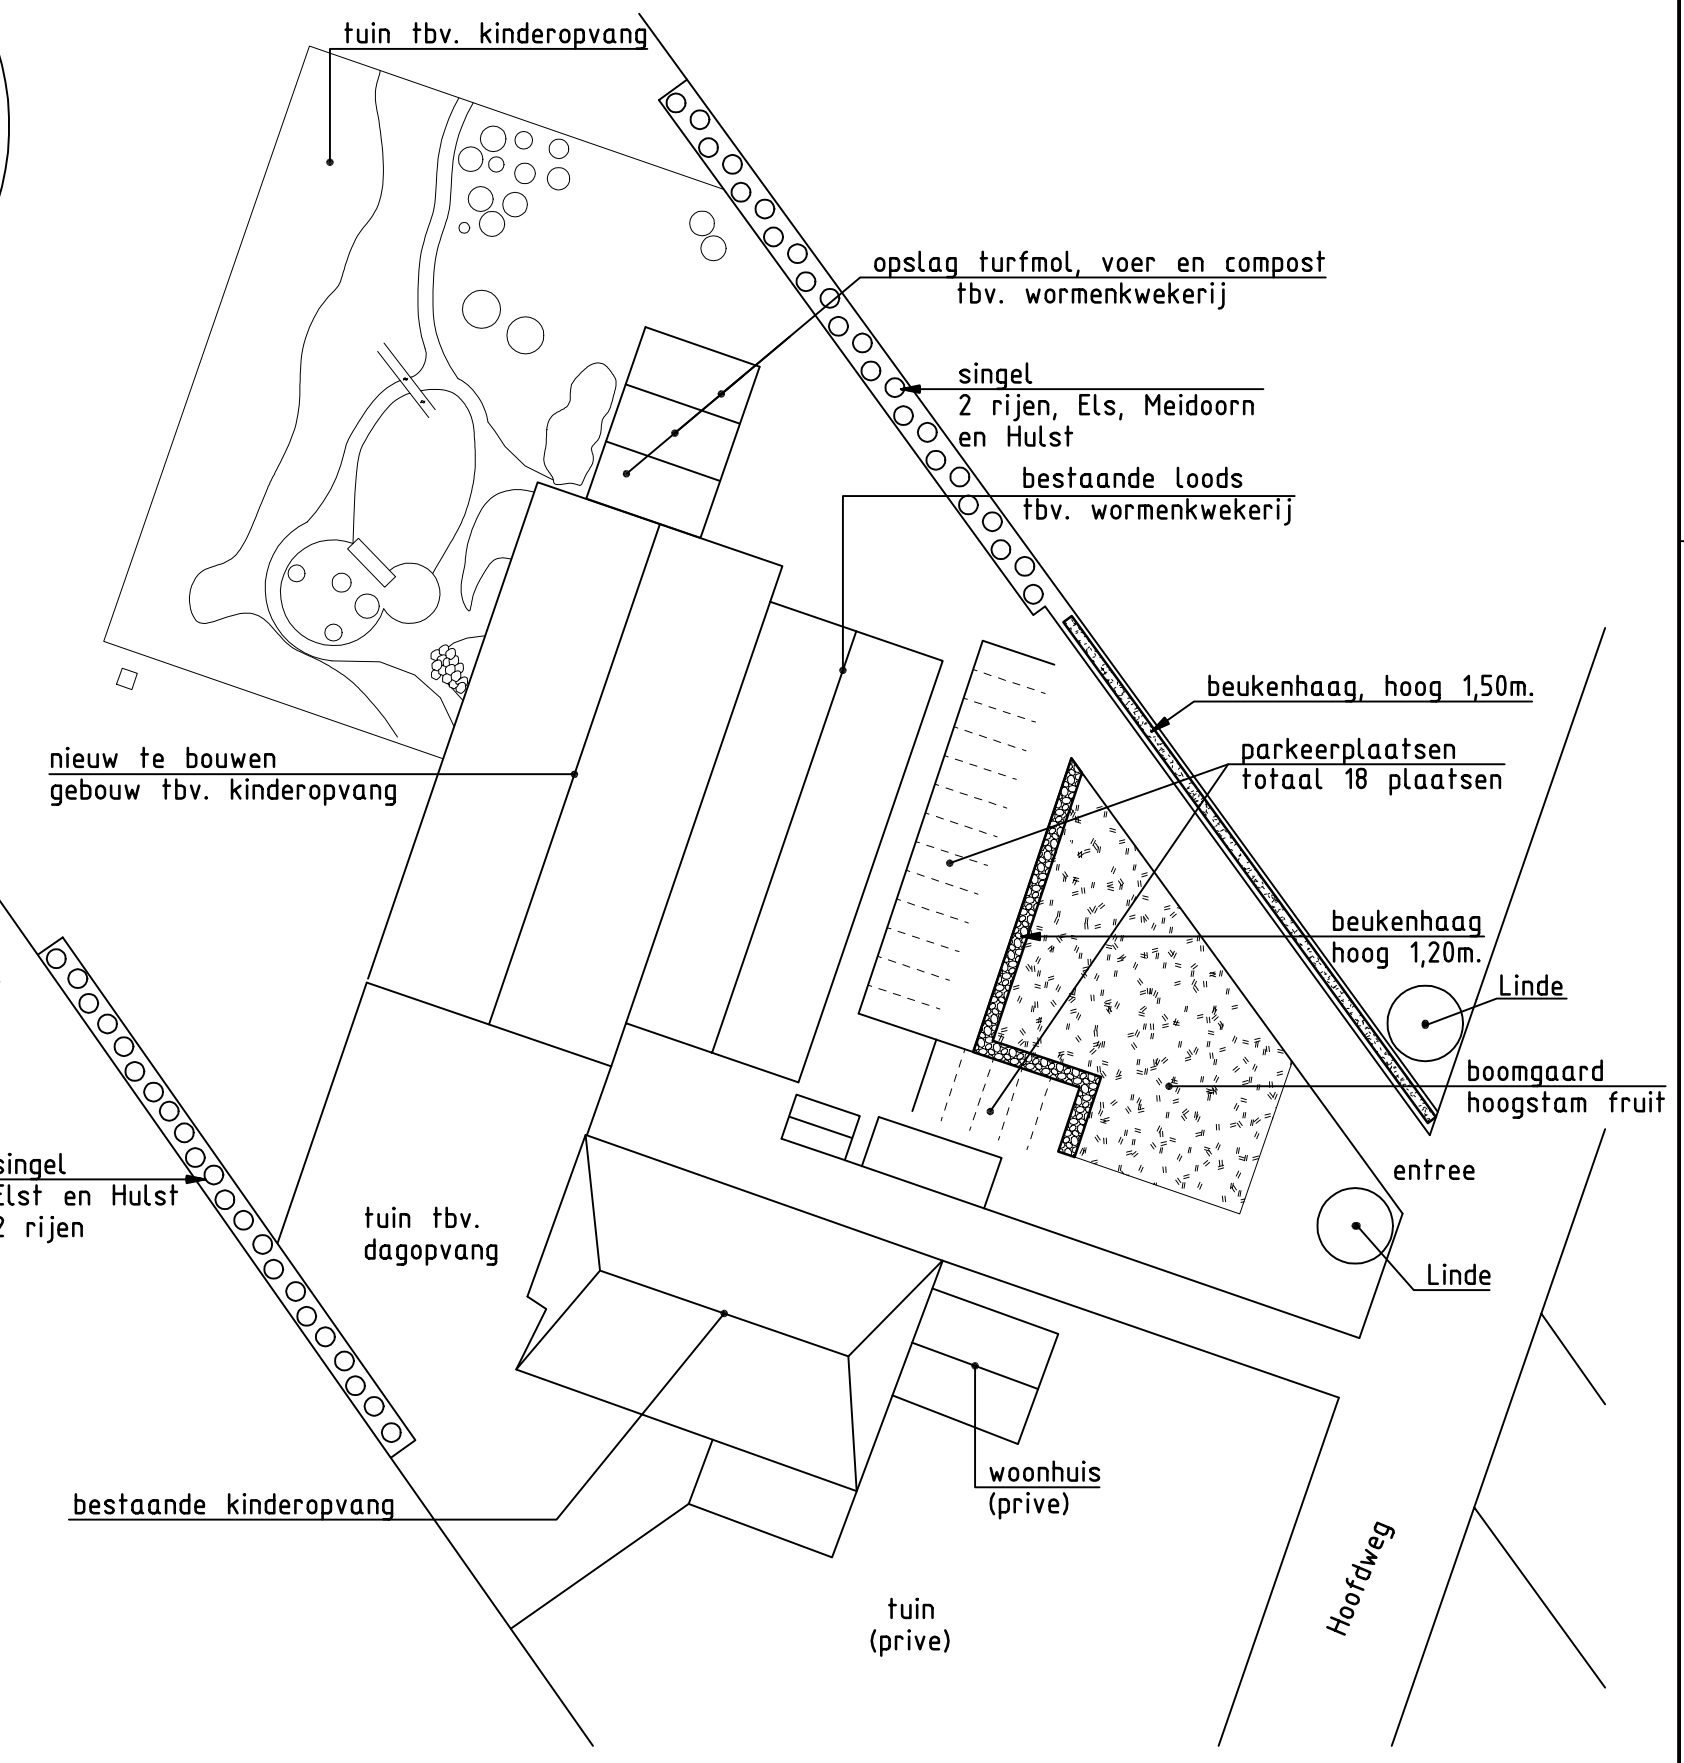

Plattegrond tuin tbv. kinderopvang
Schaal 1:200

Plattegrond terreinindeling
Schaal 1:500

Bouwkundig teken- & adviesburo J. de Vries te Jubbega
Stekker 9, 8411 TS Jubbega
tel.: 0516-462655, e-mail: j.vries244@chello.nl

Voor het uitbreiden van kinderopvang
't Hummelhus te Oldeholtgade

TEKENAAR J. de Vries
SCHAAL 1:500 en 1:200
FORMAAT A2

Voor de Fam. B.Y. Tel
Hoofdweg 221, 8474 CG Oldeholtgade

STATUS Definitief
DATUM 03-04-2015

Bestektekoning plattegronden
Tuin- en terreinindeling

TEKENINGNUMMER 15-122-01
WIJZ.NR. 0