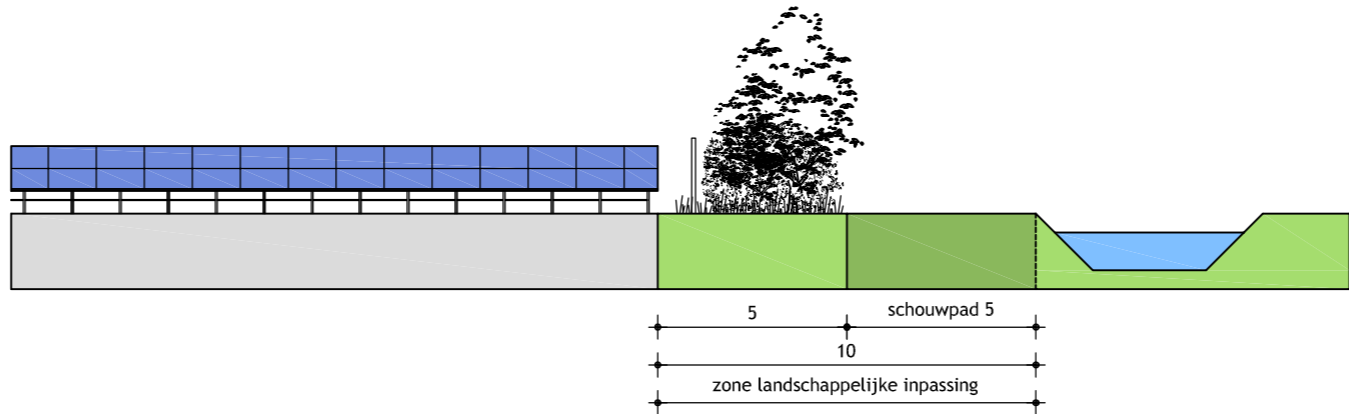

LANDSCHAPPELIJKE INPASSING ZONNEPARK LOCATIE WOLVEGA (1:2.000)

LANDSCHAPPELIJKE INPASSING ZONNEPARK LOCATIE NOORDWOLDE (1:2000)

PROFIEL 1 - PRINCIPE LANDSCHAPPELIJKE INPASSING LOCATIE WOLVEGA (1:200)

PROFIEL 2 - PRINCIPE LANDSCHAPPELIJKE INPASSING LOCATIE NOORDWOLDE (1:200)

Gemeente Weststellingwerf

**Landschappelijke inpassing zonneparken**  
Locaties Noordwolde en Wolvega

**BügelHajema**  
Plek voor ideeën

datum: 18-01-2016  
schaal: 1 : 2.000 / 1:200  
status: Concept  
projectnr.: 267.00.00.22.00.00