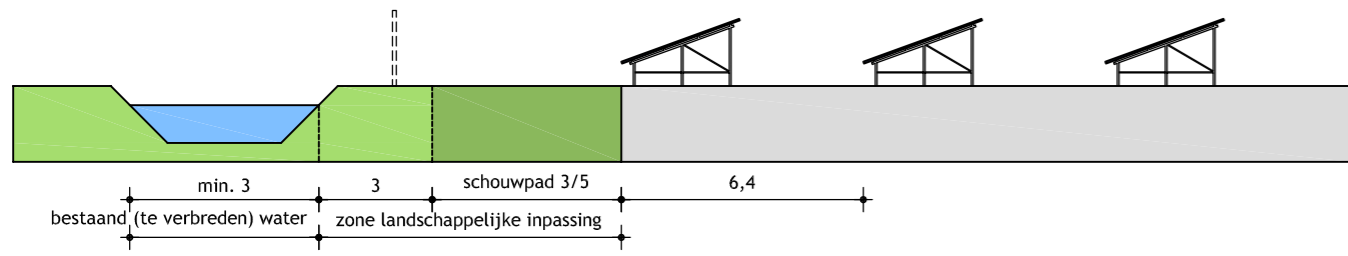

LANDSCHAPPELIJKE INPASSING ZONNEPARK LOCATIE WOLVEGA (1:2.000)

LANDSCHAPPELIJKE INPASSING ZONNEPARK LOCATIE NOORDWOLDE (1:2000)

PROFIEL 1 - PRINCIPE LANDSCHAPPELIJKE INPASSING LOCATIE WOLVEGA (1:200)

PROFIEL 2 - PRINCIPE LANDSCHAPPELIJKE INPASSING LOCATIE NOORDWOLDE (1:200)

Gemeente Weststellingwerf

**Landschappelijke inpassing zonneparken**  
Locaties Noordwolde en Wolvega

**BügelHajema**  
Plek voor ideeën

datum: 18-01-2016  
schaal: 1 : 2.000 / 1:200  
status: Concept  
projectnr.: 267.00.00.22.00.00