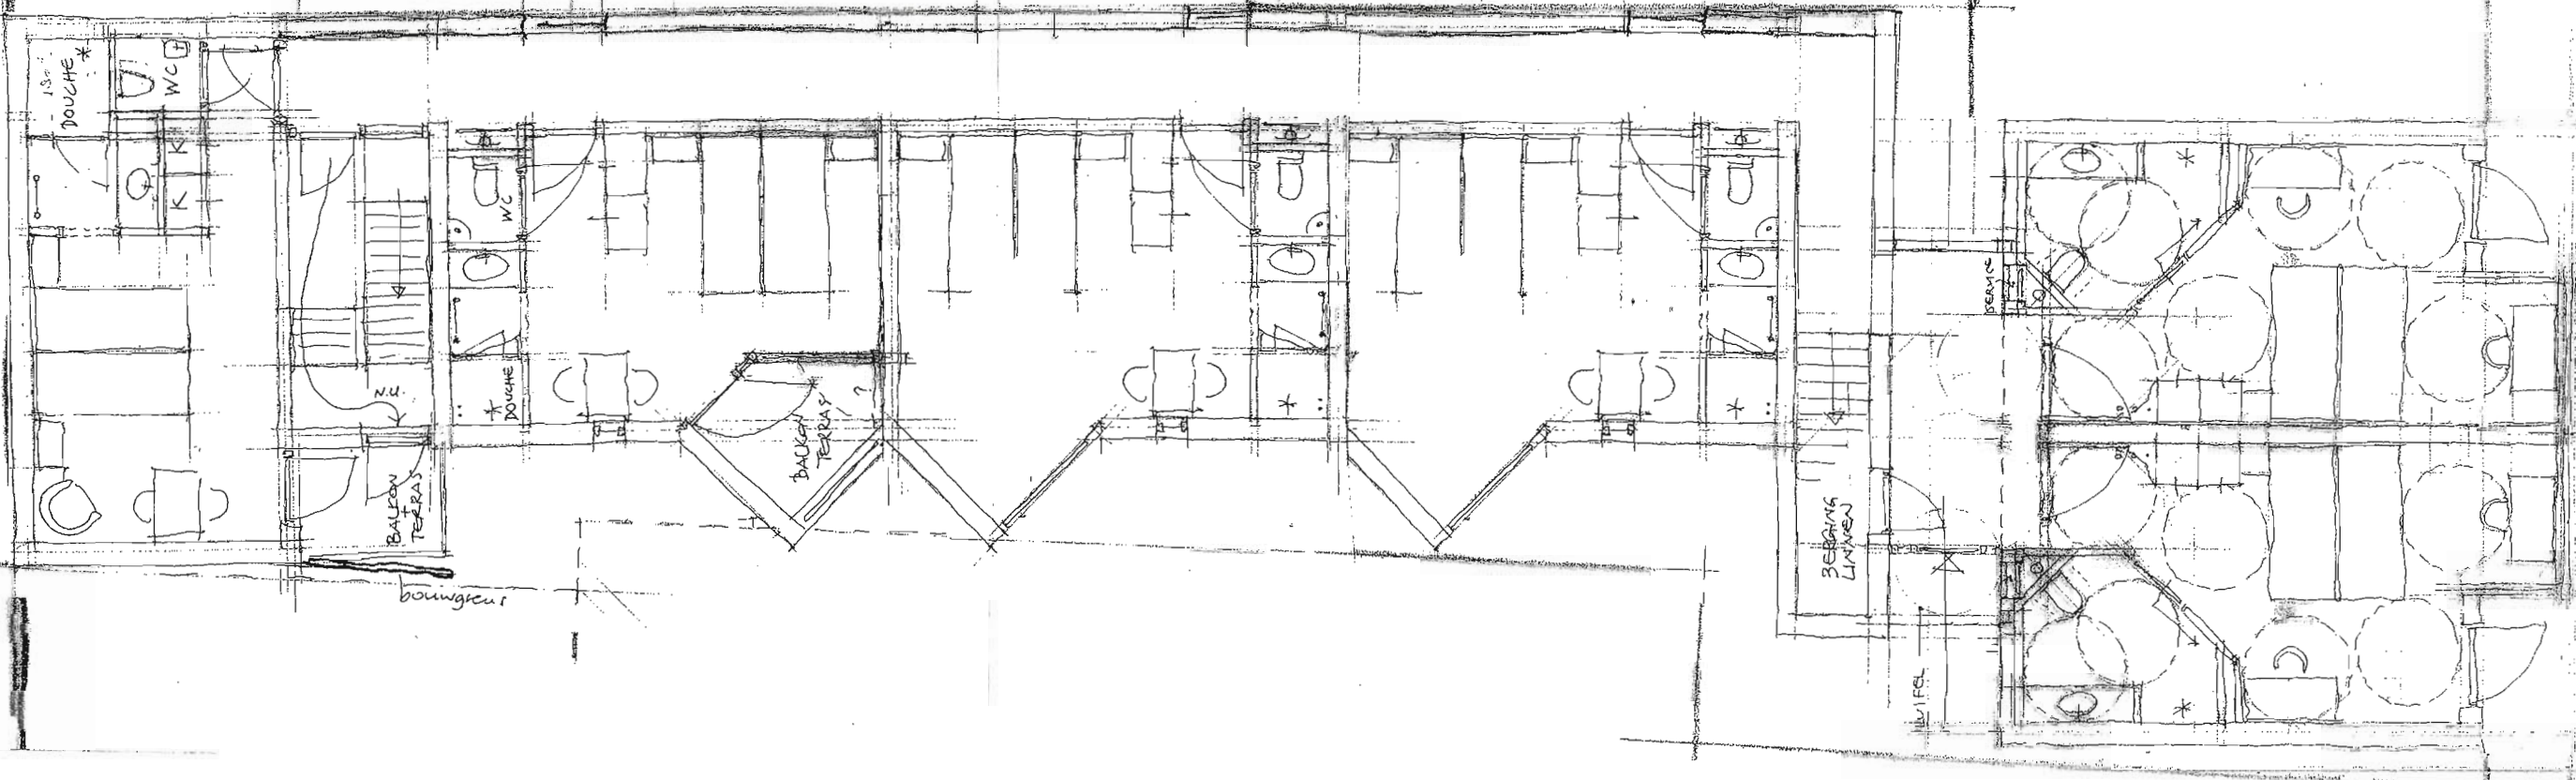

HOTEL ZEEZICHT

HAVENWEG 2

HAVENWEG 3

gothoogte woning

SCHUTTING

±485+

KEERMUUR

Postbus 128
8700 AC
BOLSWARD