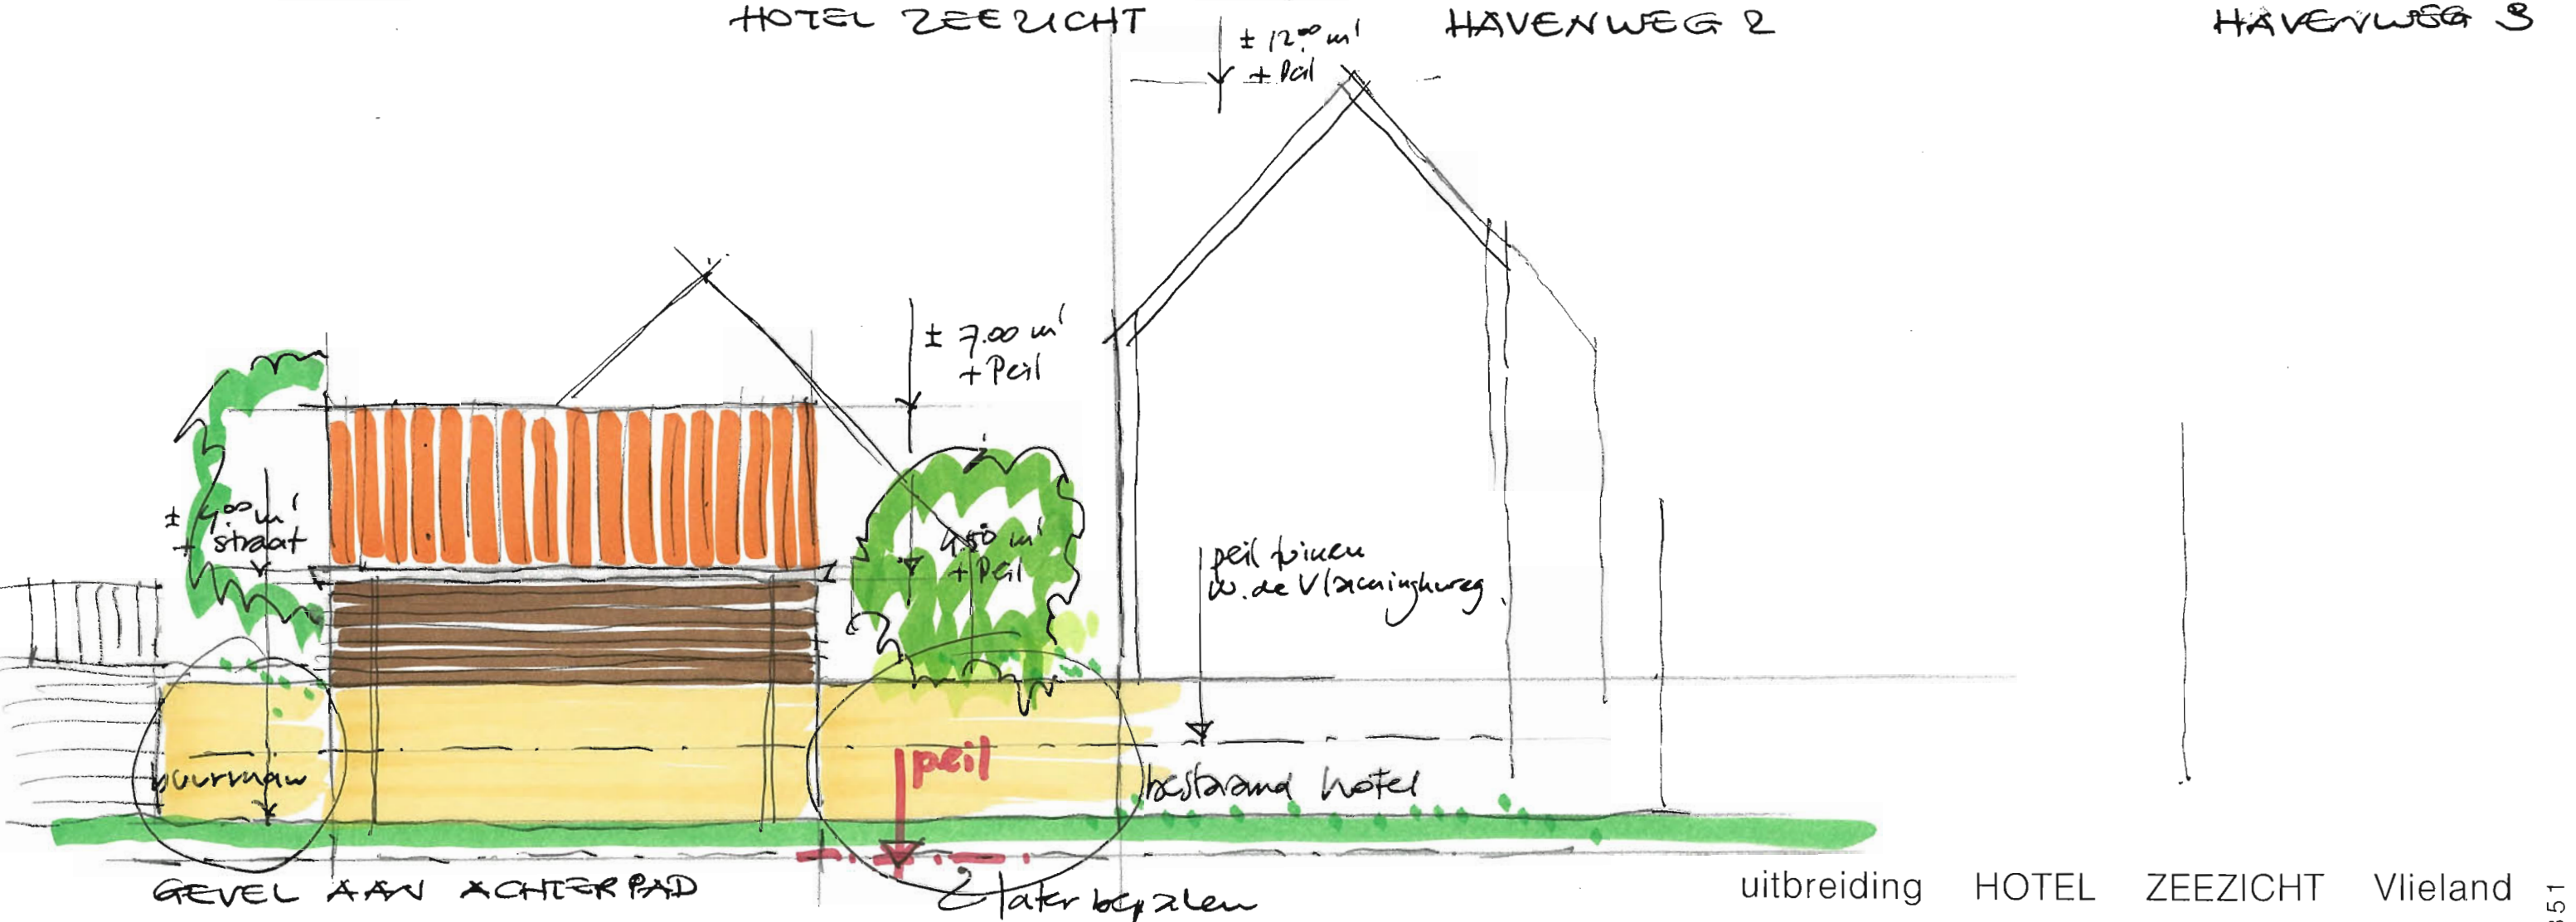

Postbus 128
8700 AC
BOLSWARD

uitbreiding HOTEL ZEEZICHT Vlieland
bestaande situatie - schaal 1:200 - augustus 2014

2851

Postbus 128
8700 AC
BOLSWARD

uitbreiding HOTEL ZEEZICHT Vlieland
basismodellen A / B - schaal 1:50 - augustus 2014

Postbus 128
8700 AC
BOLSWARD

Postbus 128
8700 AC
BOLSWARD

uitbreiding HOTEL ZEEZICHT Vlieland
basismodellen A / C - schaal 1:50 - augustus 2014

uitbreiding HOTEL ZEEZICHT Vlieland
uitbreiding begane grond - schaal 1:200 - augustus 2014

HOTEL ZEEZICHT

HAVENWEG 2

HAVENWEG 3

gothoogte woning

SCHUTTING

±485+

KEERMUUR

Postbus 128
8700 AC
BOLSWARD

uitbreiding HOTEL ZEEZICHT Vlieland
gevelimpressie binnenerf - schaal 1:100 - augustus 2014

Postbus 128
8700 AC
BOLSWARD

uitbreiding HOTEL ZEEZICHT Vlieland
langsdoorsnede tot W.deVlaminghweg - 1:200 - aug. 2014