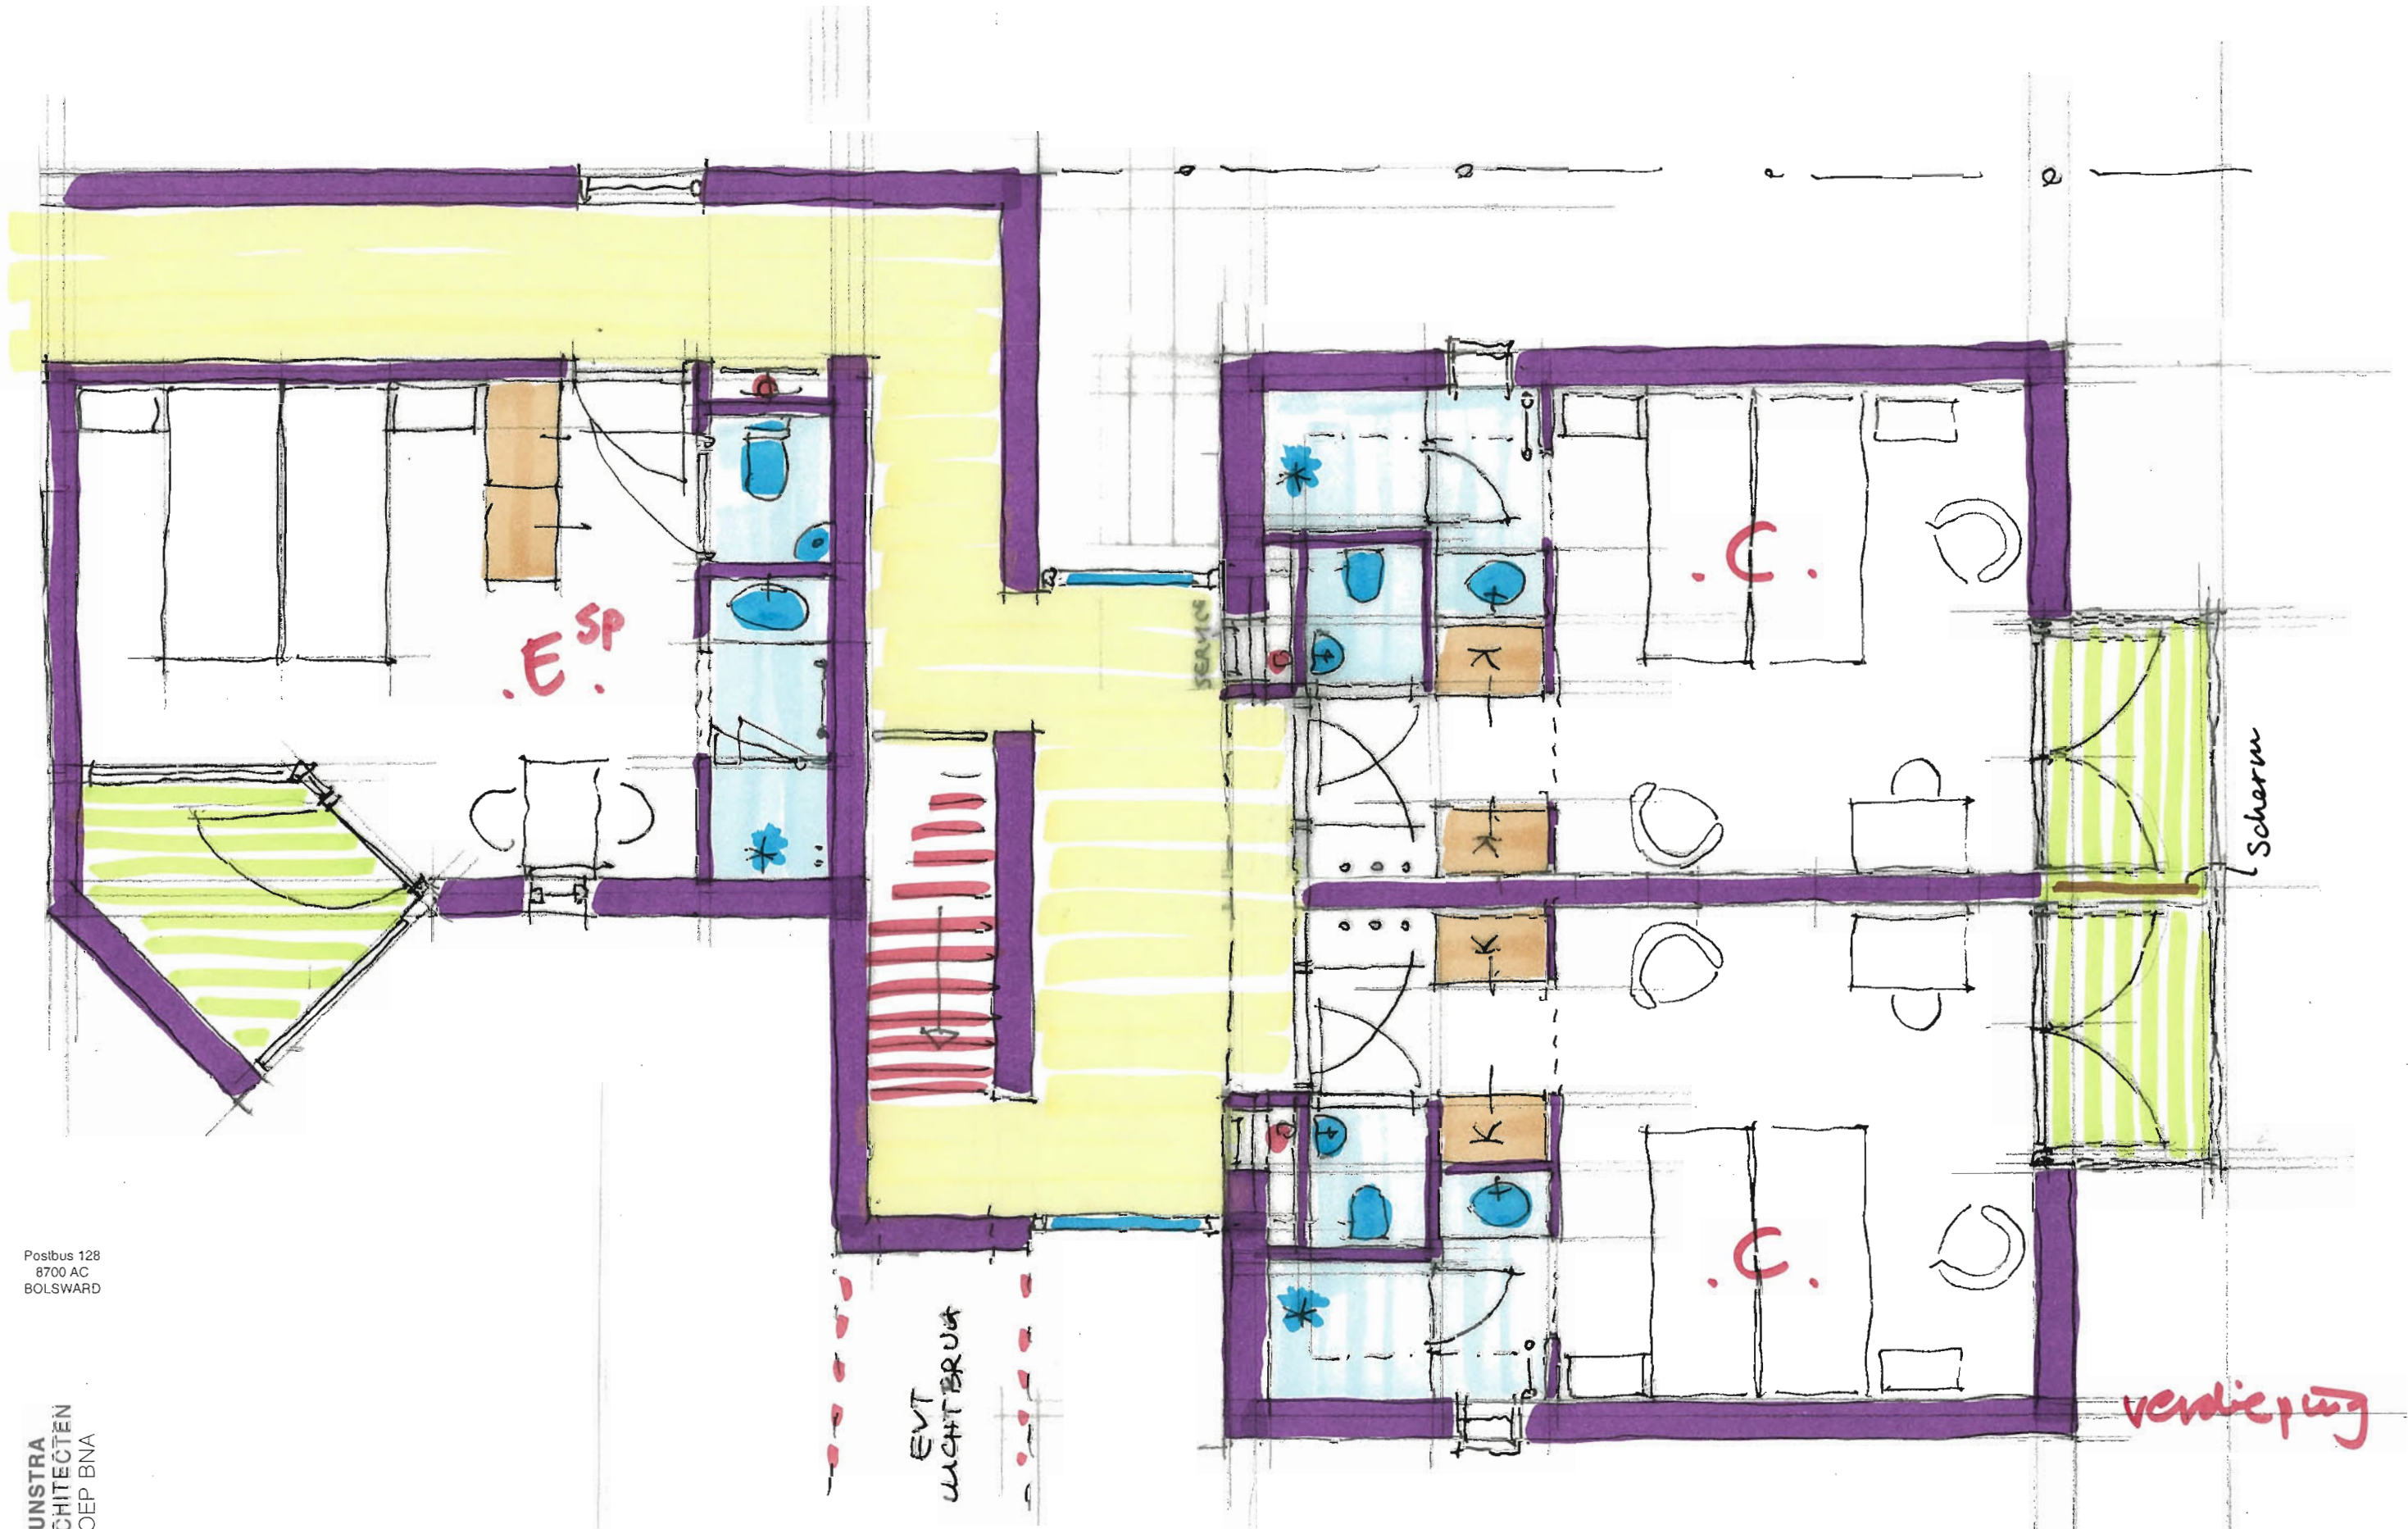

Postbus 128
8700 AC
BOLSWARD

uitbreiding HOTEL ZEEZICHT Vlieland
bestaande situatie - schaal 1:200 - augustus 2014

2851

Postbus 128
8700 AC
BOLSWARD

uitbreiding HOTEL ZEEZICHT Vlieland
basismodellen A / B - schaal 1:50 - augustus 2014

Postbus 128
8700 AC
BOLSWARD

Postbus 128
8700 AC
BOLSWARD

uitbreiding HOTEL ZEEZICHT Vlieland
basismodellen A / C - schaal 1:50 - augustus 2014

uitbreiding HOTEL ZEEZICHT Vlieland
uitbreiding begane grond - schaal 1:200 - augustus 2014

HOTEL ZEEZICHT

HAVENWEG 2

HAVENWEG 3

gothoogte woning

SCHUTTING

±485+

KEERMUUR

Postbus 128
8700 AC
BOLSWARD

uitbreiding HOTEL ZEEZICHT Vlieland
gevelimpressie binnenerf - schaal 1:100 - augustus 2014

Postbus 128
8700 AC
BOLSWARD

uitbreiding HOTEL ZEEZICHT Vlieland
langsdoorsnede tot W.deVlaminghweg - 1:200 - aug. 2014