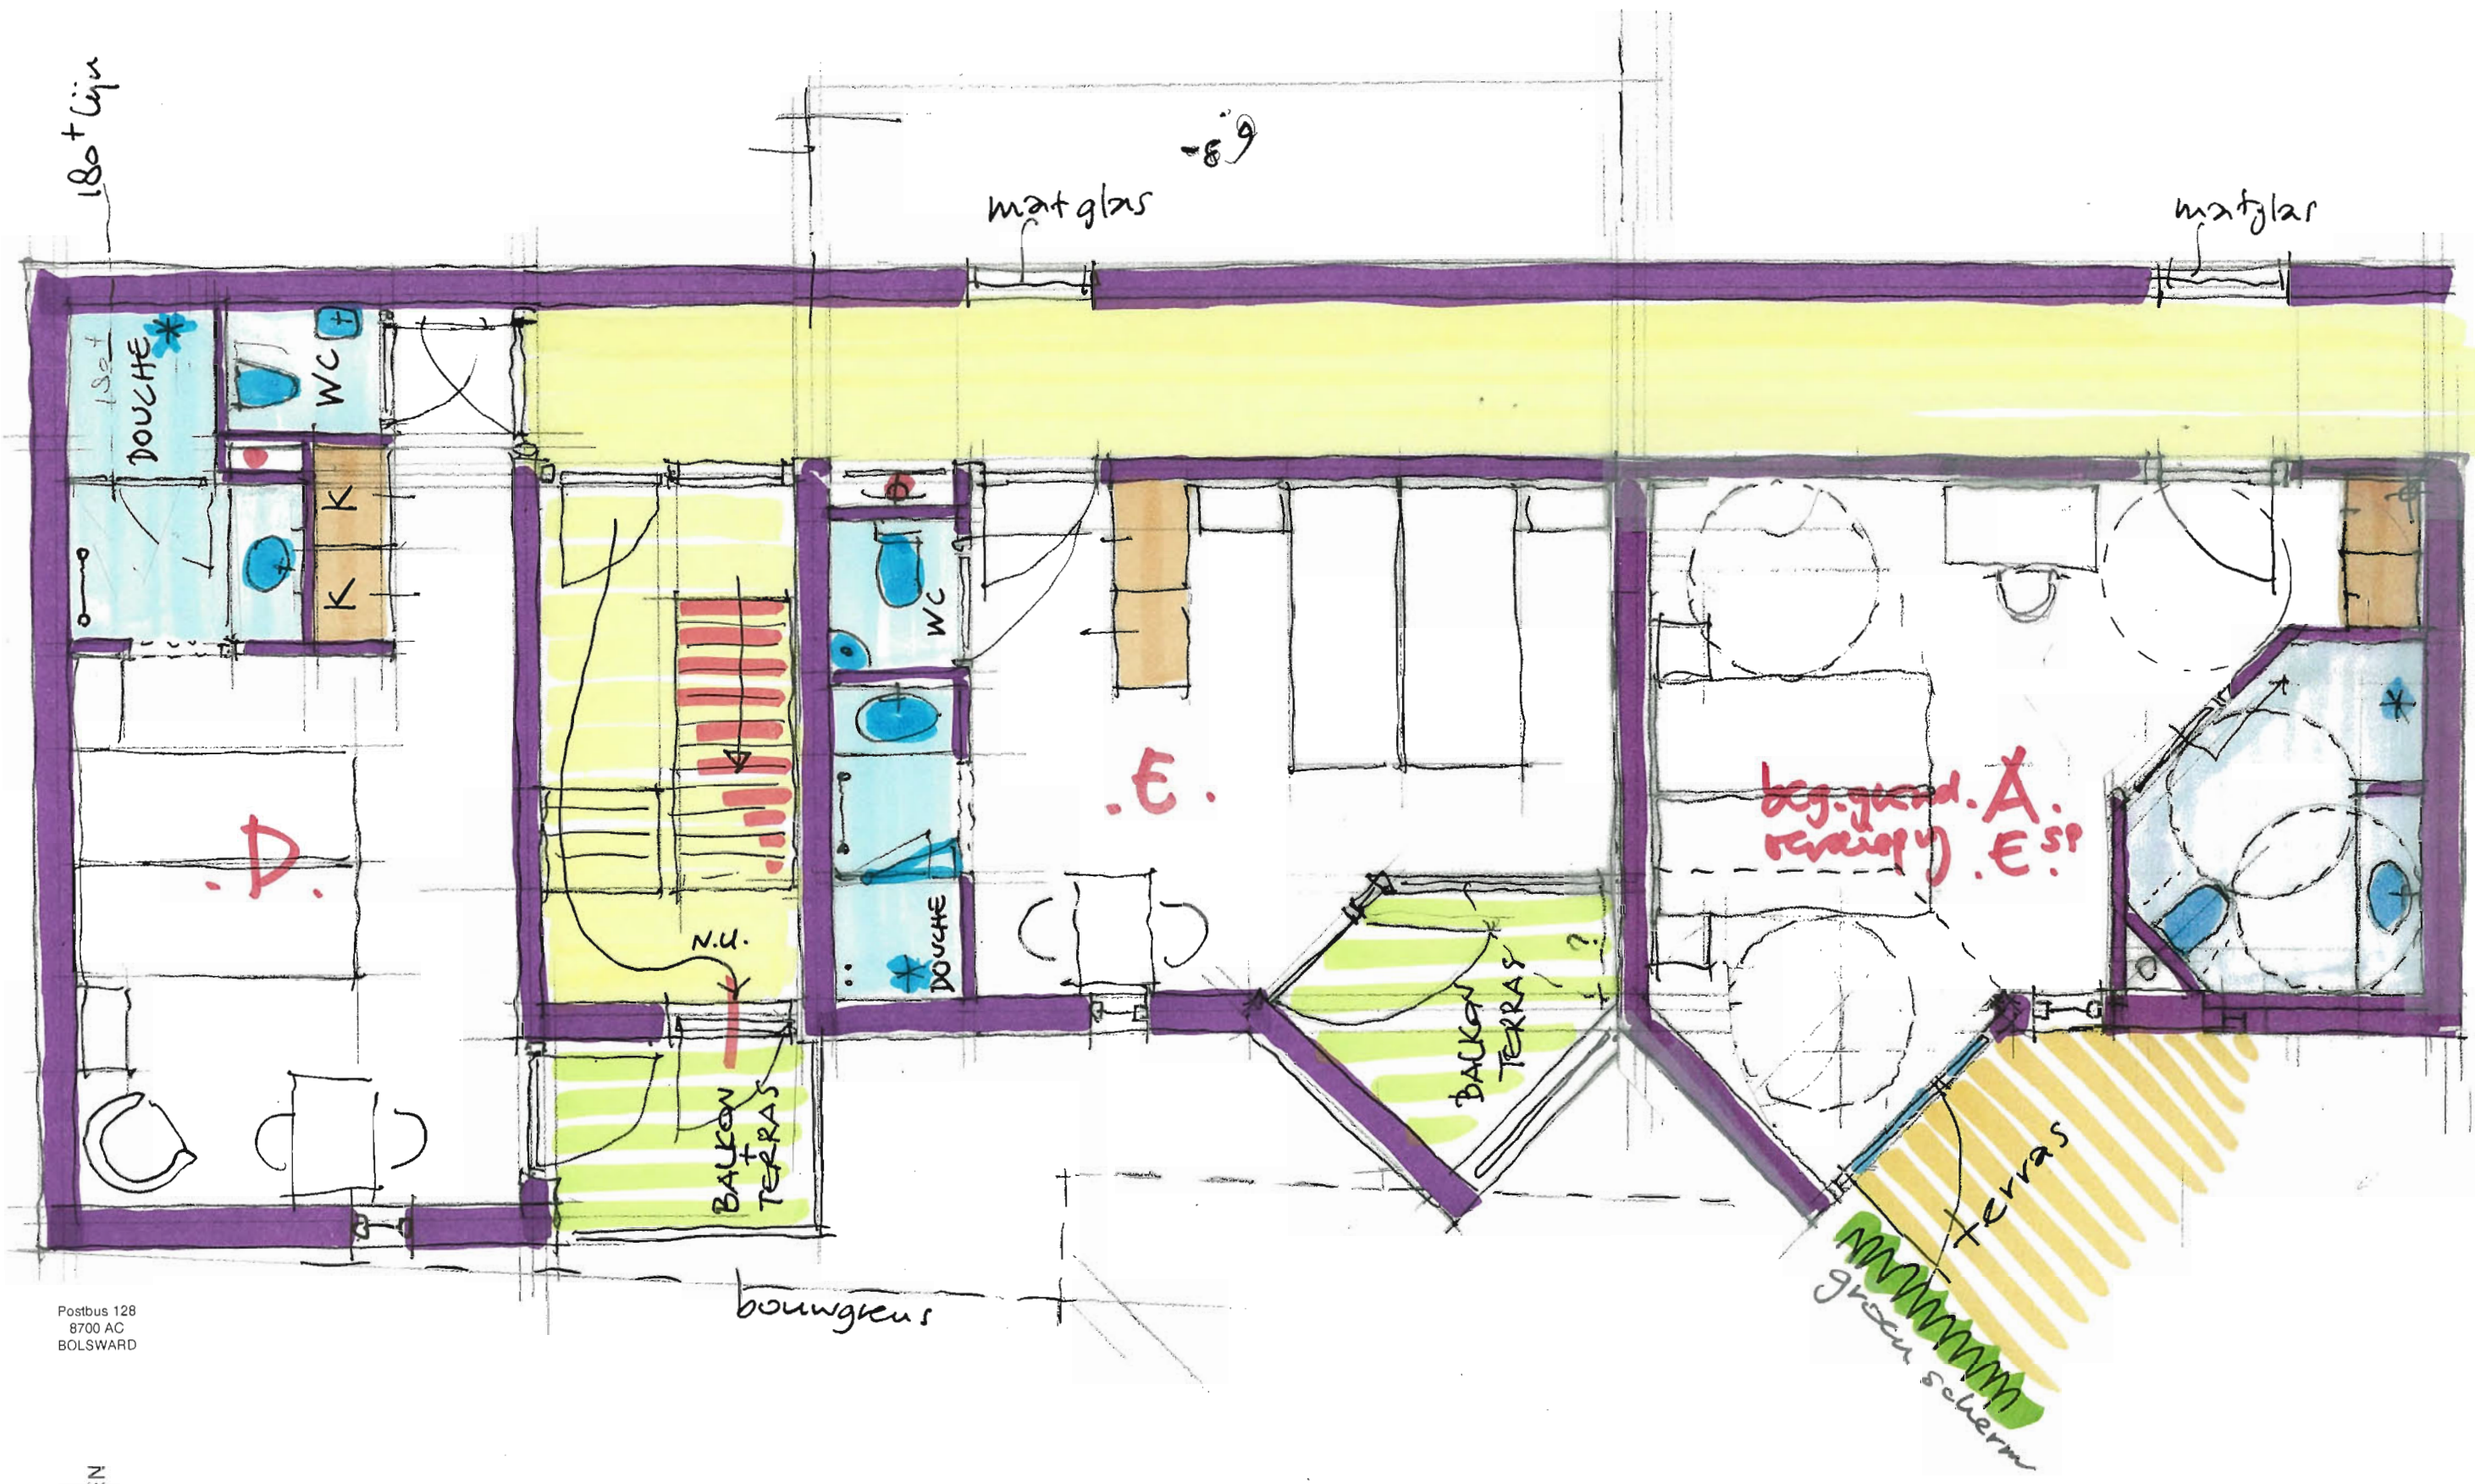

Postbus 128
8700 AC
BOLSWARD

uitbreiding HOTEL ZEEZICHT Vlieland
bestaande situatie - schaal 1:200 - augustus 2014

2851

Postbus 128
8700 AC
BOLSWARD

uitbreiding HOTEL ZEEZICHT Vlieland
basismodellen A / B - schaal 1:50 - augustus 2014

Postbus 128
8700 AC
BOLSWARD

Postbus 128
8700 AC
BOLSWARD

uitbreiding HOTEL ZEEZICHT Vlieland
basismodellen A / C - schaal 1:50 - augustus 2014

uitbreiding HOTEL ZEEZICHT Vlieland
uitbreiding begane grond - schaal 1:200 - augustus 2014

HOTEL ZEEZICHT

HAVENWEG 2

HAVENWEG 3

gothoogte woning

SCHUTTING

±485+

KEERMUUR

Postbus 128
8700 AC
BOLSWARD

uitbreiding HOTEL ZEEZICHT Vlieland
gevelimpressie binnenerf - schaal 1:100 - augustus 2014

Postbus 128
8700 AC
BOLSWARD

uitbreiding HOTEL ZEEZICHT Vlieland
langsdoorsnede tot W.deVlaminghweg - 1:200 - aug. 2014