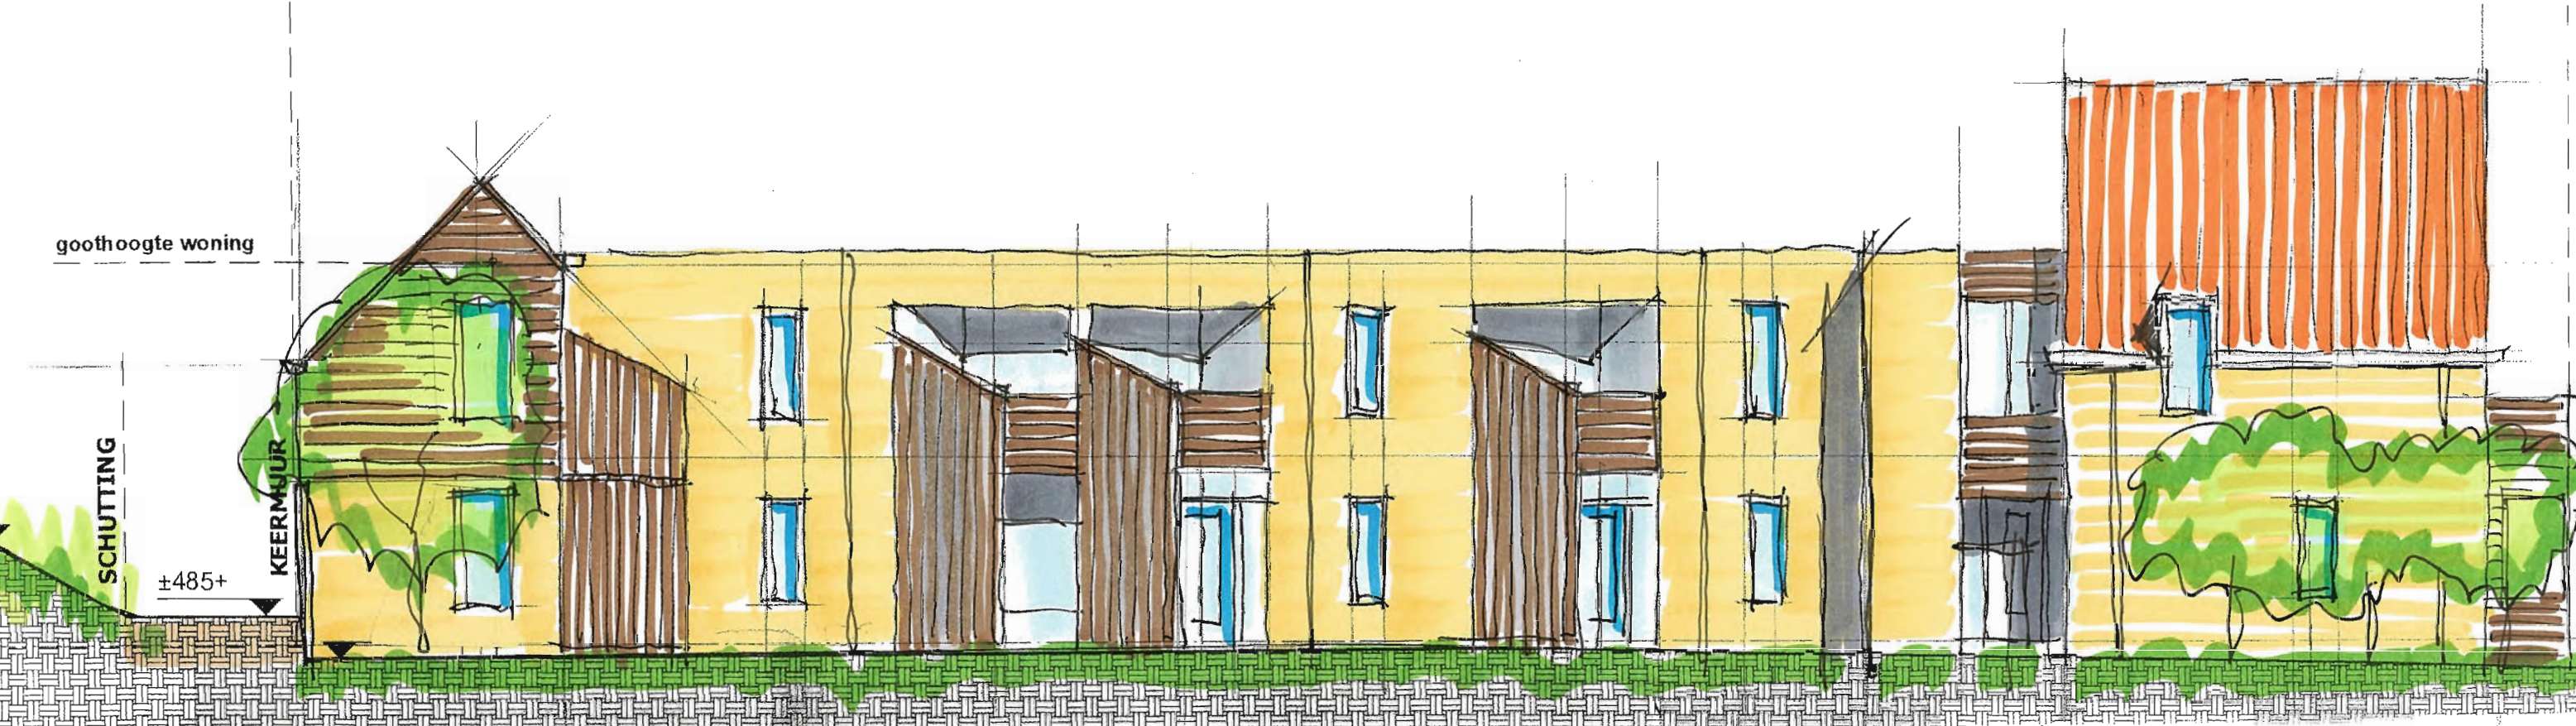

Postbus 128
8700 AC
BOLSWARD

uitbreiding HOTEL ZEEZICHT Vlieland
bestaande situatie - schaal 1:200 - augustus 2014

2851

Postbus 128
8700 AC
BOLSWARD

uitbreiding HOTEL ZEEZICHT Vlieland
basismodellen A / B - schaal 1:50 - augustus 2014

Postbus 128
8700 AC
BOLSWARD

Postbus 128
8700 AC
BOLSWARD

uitbreiding HOTEL ZEEZICHT Vlieland
basismodellen A / C - schaal 1:50 - augustus 2014

uitbreiding HOTEL ZEEZICHT Vlieland
uitbreiding begane grond - schaal 1:200 - augustus 2014

HOTEL ZEEZICHT

HAVENWEG 2

HAVENWEG 3

gothoogte woning

SCHUTTING

±485+

KEERMUUR

Postbus 128
8700 AC
BOLSWARD

uitbreiding HOTEL ZEEZICHT Vlieland
gevelimpressie binnenerf - schaal 1:100 - augustus 2014

Postbus 128
8700 AC
BOLSWARD

uitbreiding HOTEL ZEEZICHT Vlieland
langsdoorsnede tot W.deVlaminghweg - 1:200 - aug. 2014