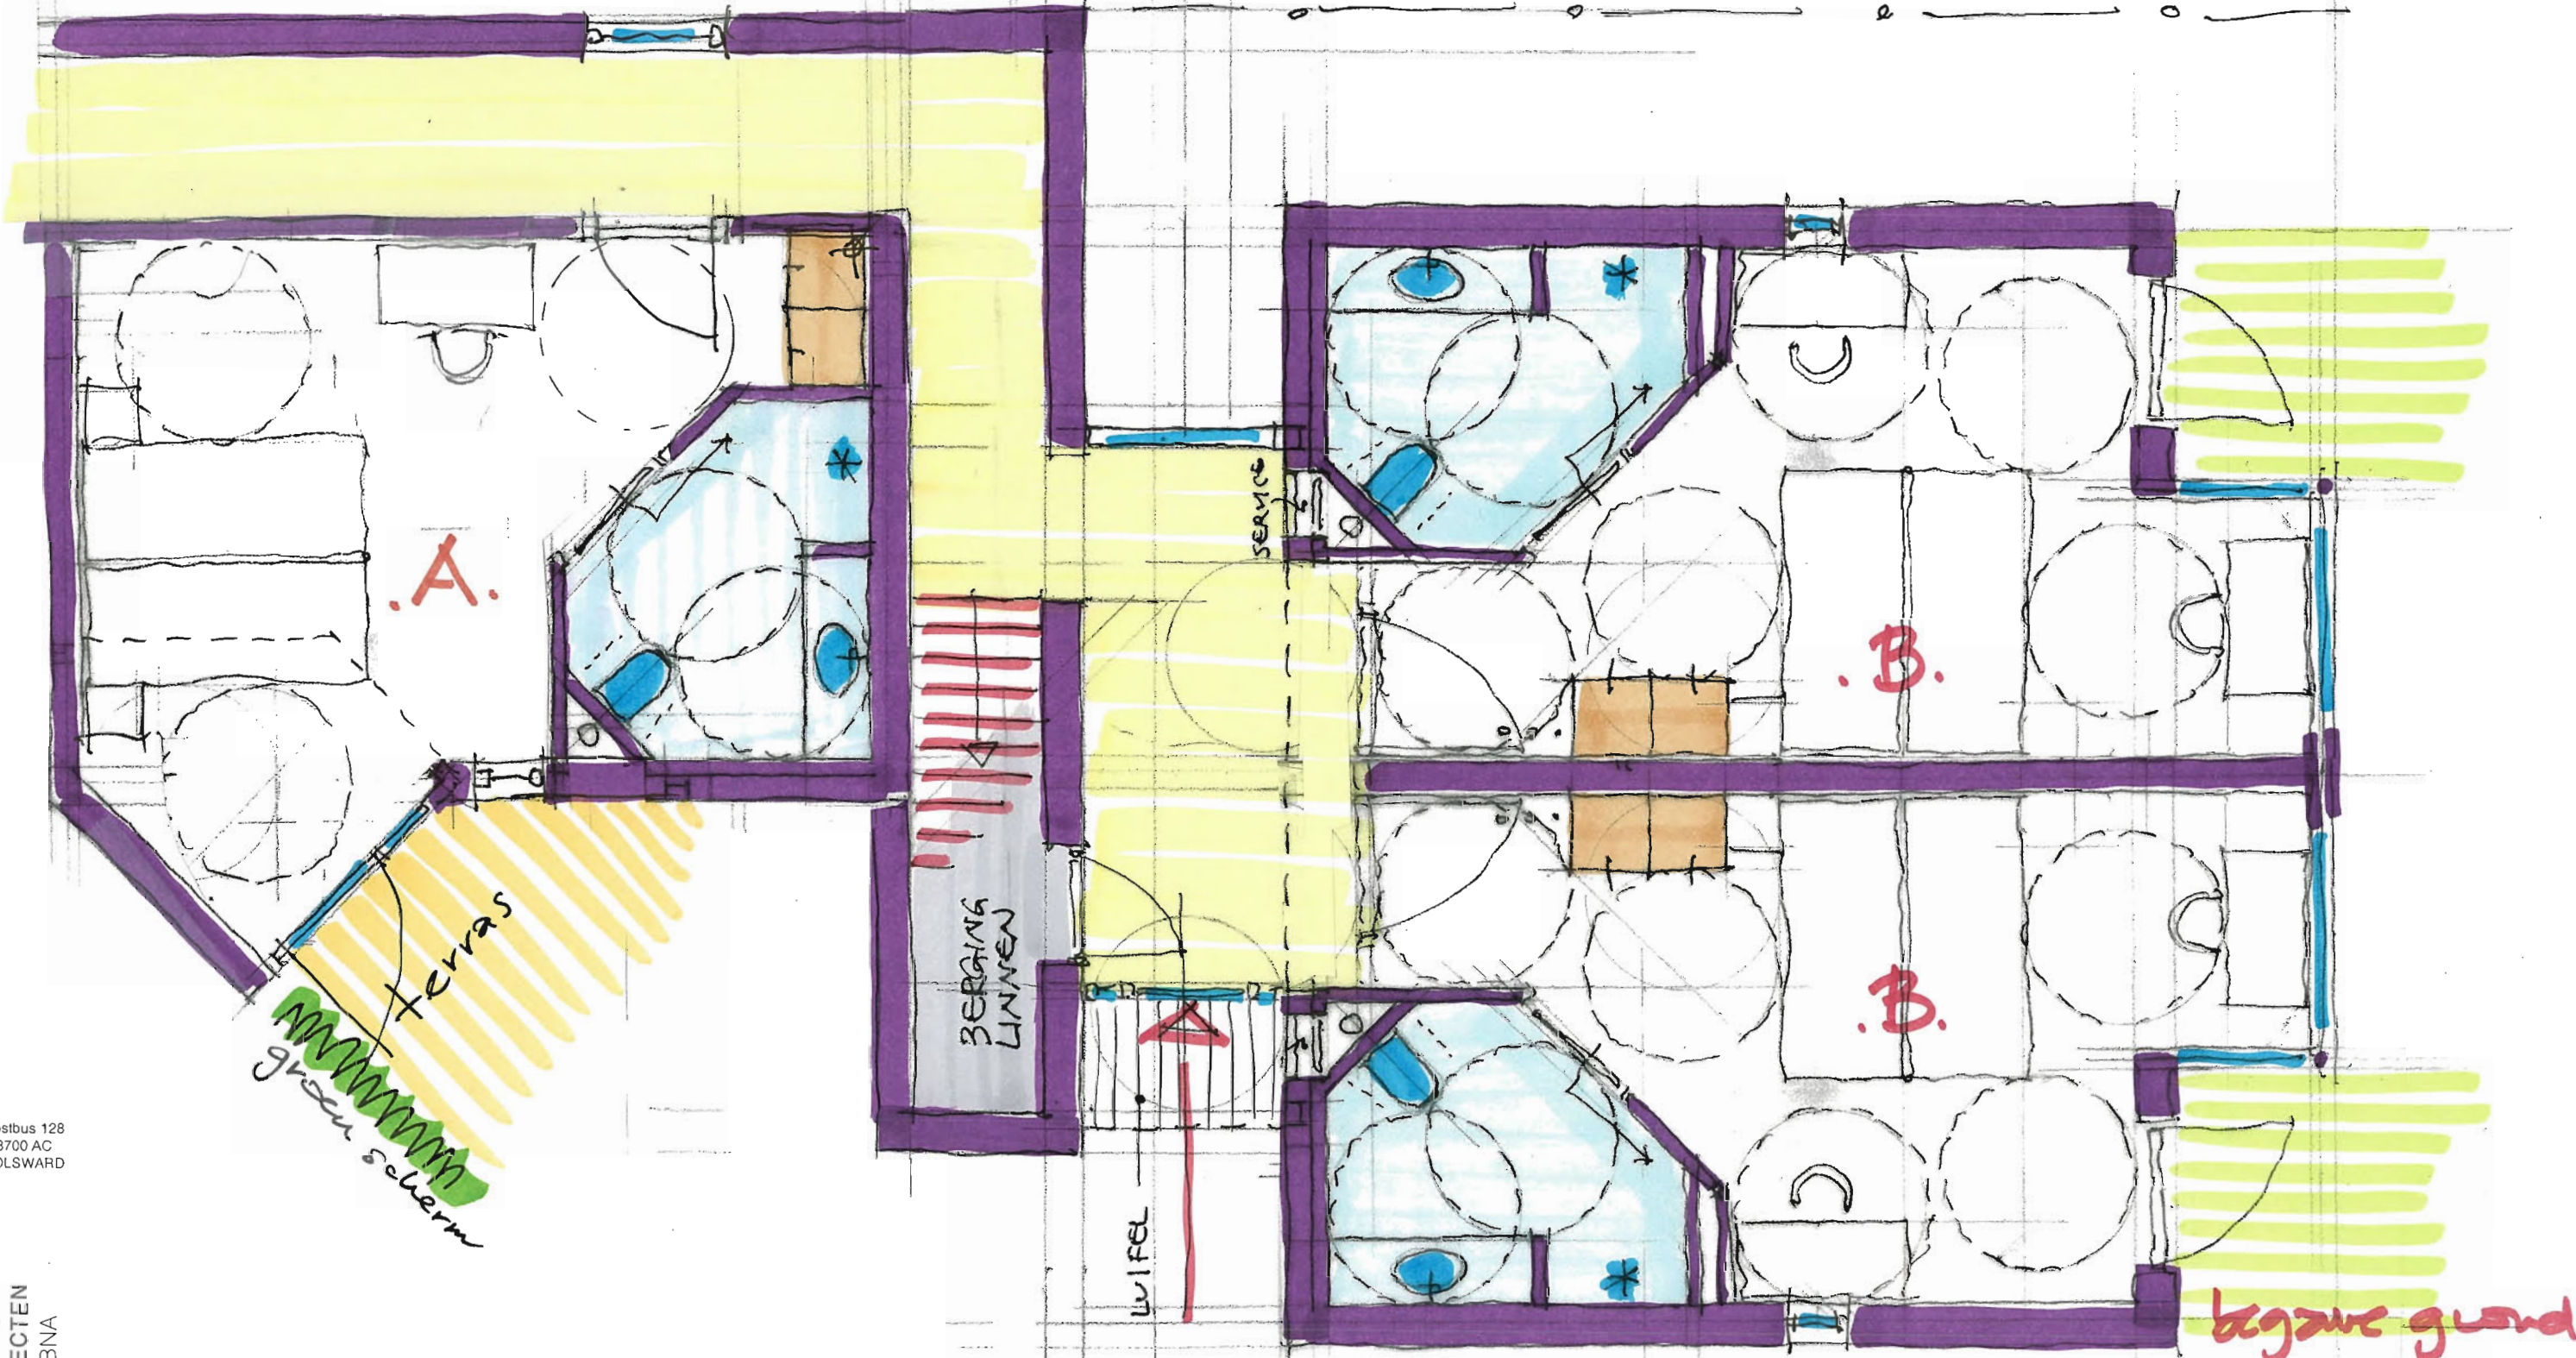

Postbus 128
8700 AC
BOLSWARD

uitbreiding HOTEL ZEEZICHT Vlieland
bestaande situatie - schaal 1:200 - augustus 2014

2851

Postbus 128
8700 AC
BOLSWARD

uitbreiding HOTEL ZEEZICHT Vlieland
basismodellen A / B - schaal 1:50 - augustus 2014

Postbus 128
8700 AC
BOLSWARD

Postbus 128
8700 AC
BOLSWARD

uitbreiding HOTEL ZEEZICHT Vlieland
basismodellen A / C - schaal 1:50 - augustus 2014

uitbreiding HOTEL ZEEZICHT Vlieland
uitbreiding begane grond - schaal 1:200 - augustus 2014

HOTEL ZEEZICHT

HAVENWEG 2

HAVENWEG 3

gothoogte woning

SCHUTTING

±485+

KEERMUUR

Postbus 128
8700 AC
BOLSWARD

uitbreiding HOTEL ZEEZICHT Vlieland
gevelimpressie binnenerf - schaal 1:100 - augustus 2014

Postbus 128
8700 AC
BOLSWARD

uitbreiding HOTEL ZEEZICHT Vlieland
langsdoorsnede tot W.deVlaminghweg - 1:200 - aug. 2014