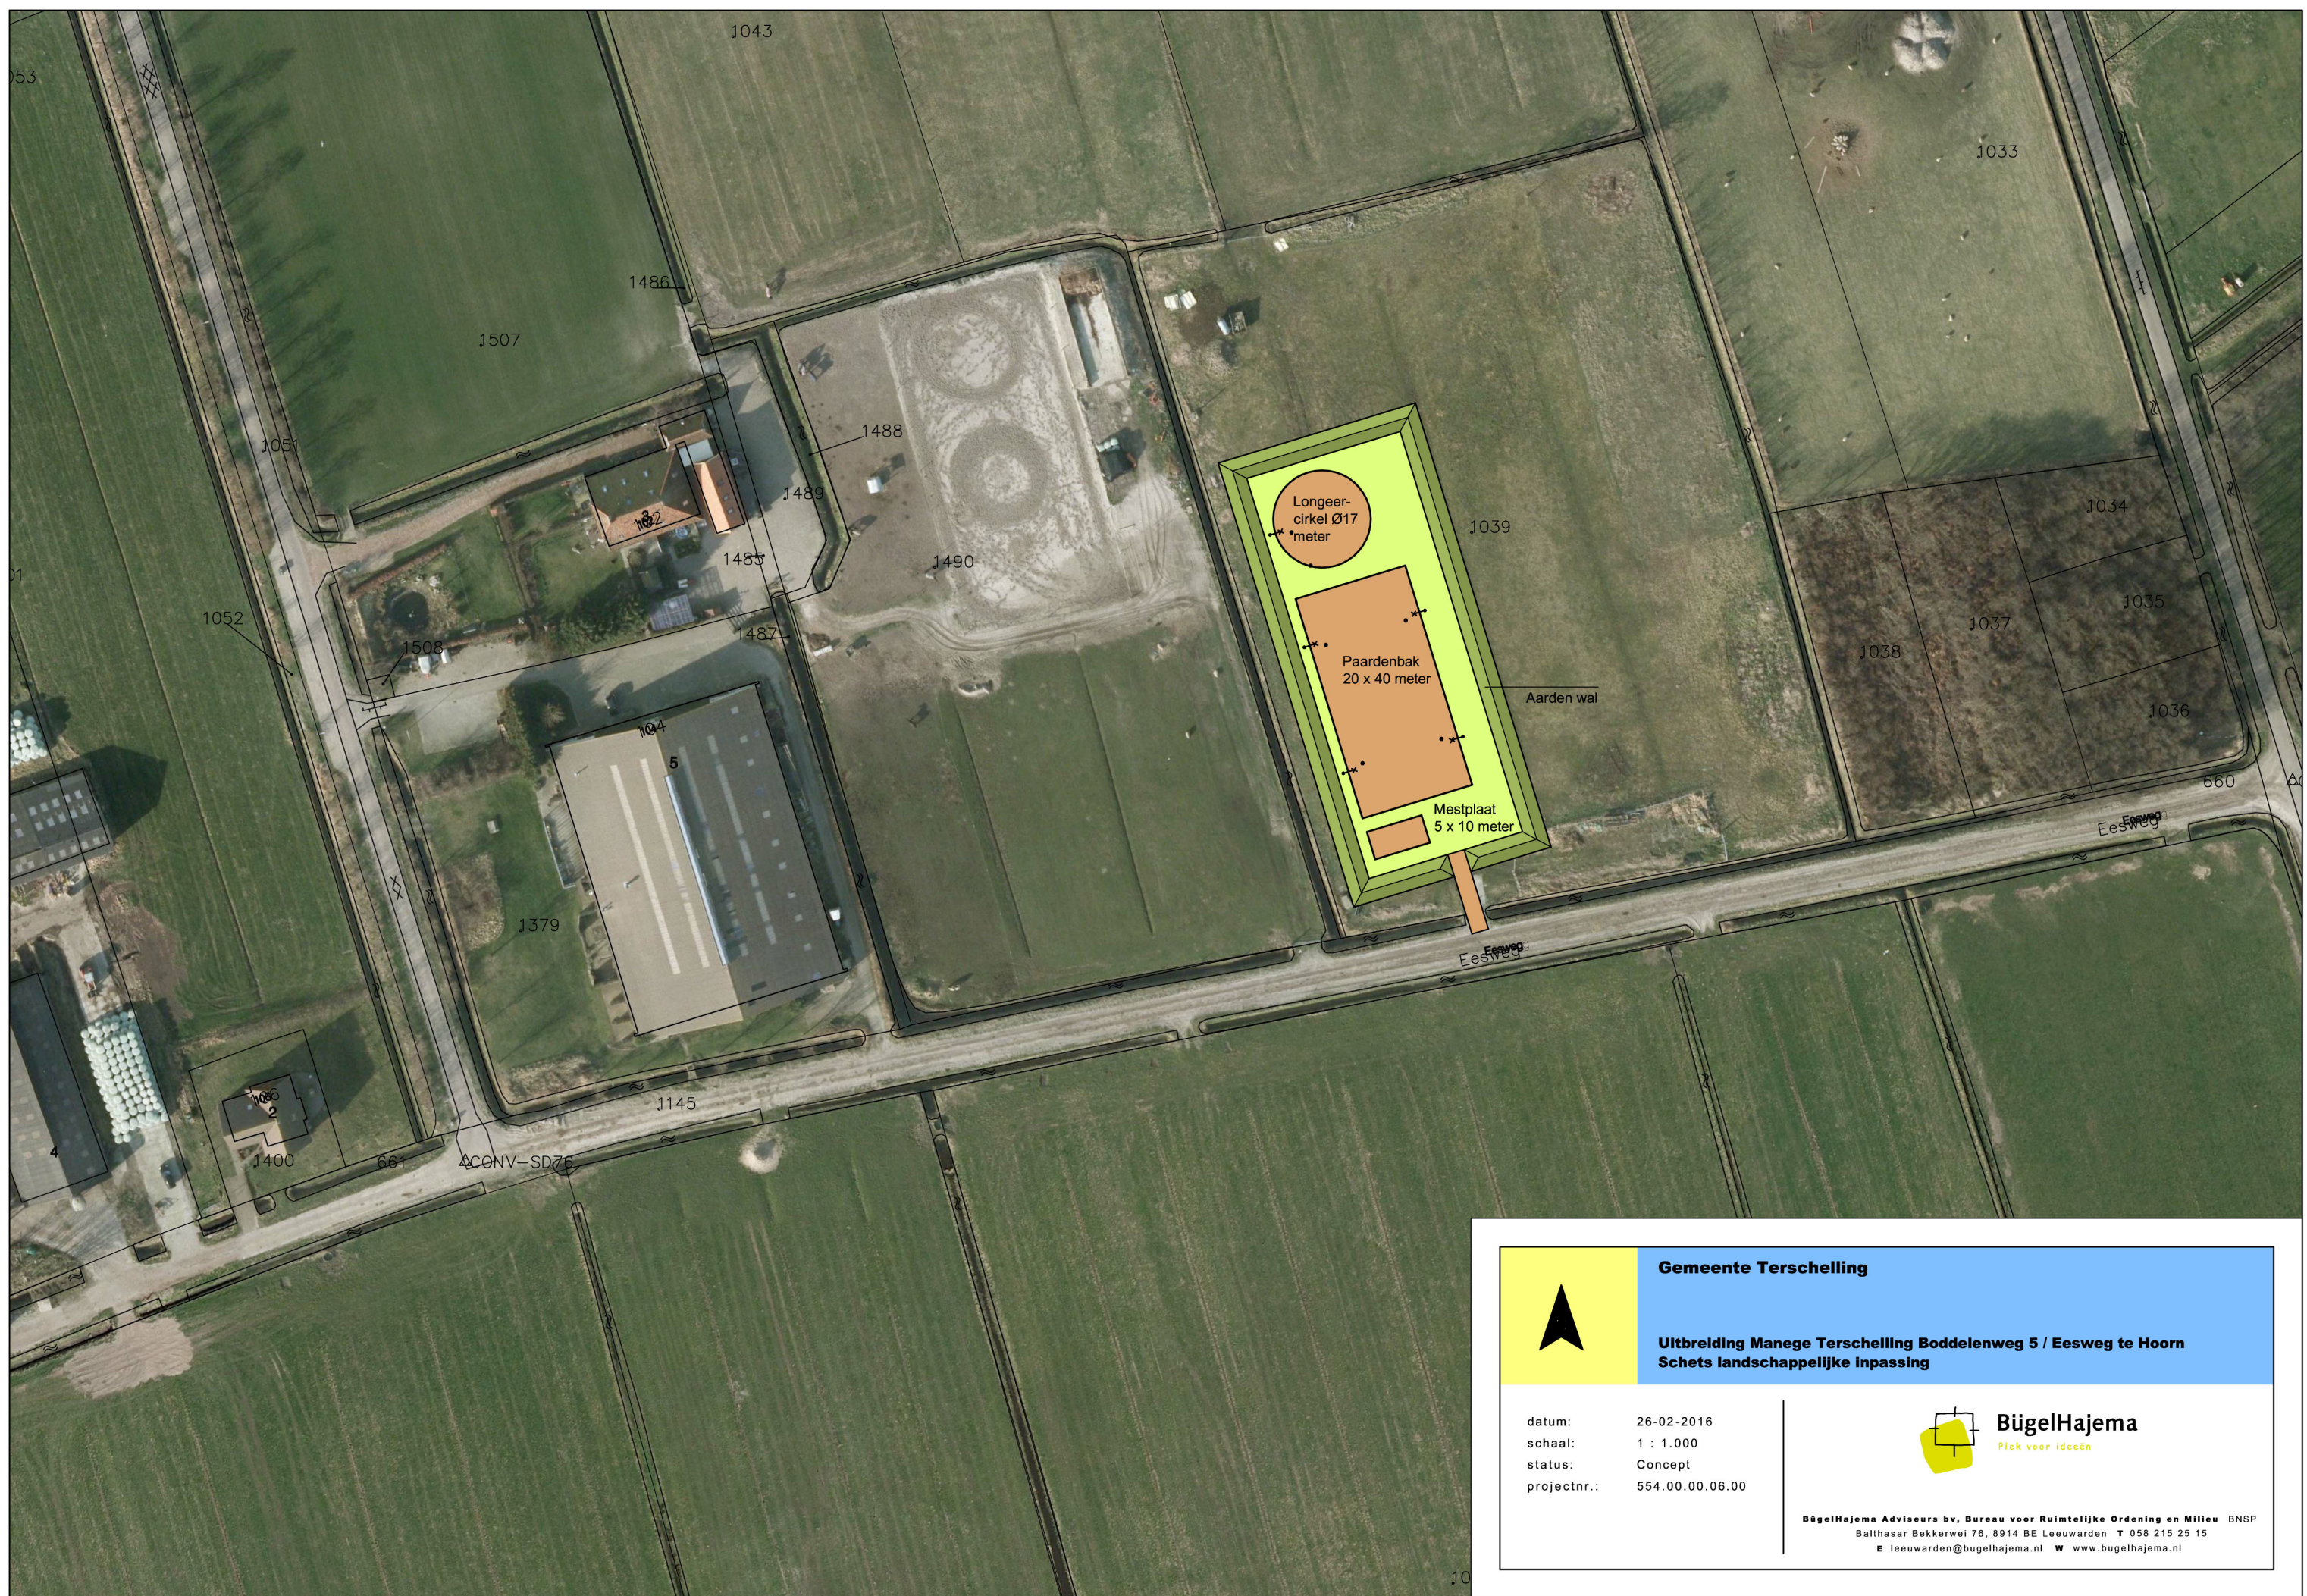

Bijlage 3. Schets landschappelijke inrichting

Gemeente Terschelling

**Uitbreiding Manege Terschelling Boddelenweg 5 / Eesweg te Hoorn
Schets landschappelijke inpassing**

datum: 26-02-2016
schaal: 1 : 1.000
status: Concept
projectnr.: 554.00.00.06.00