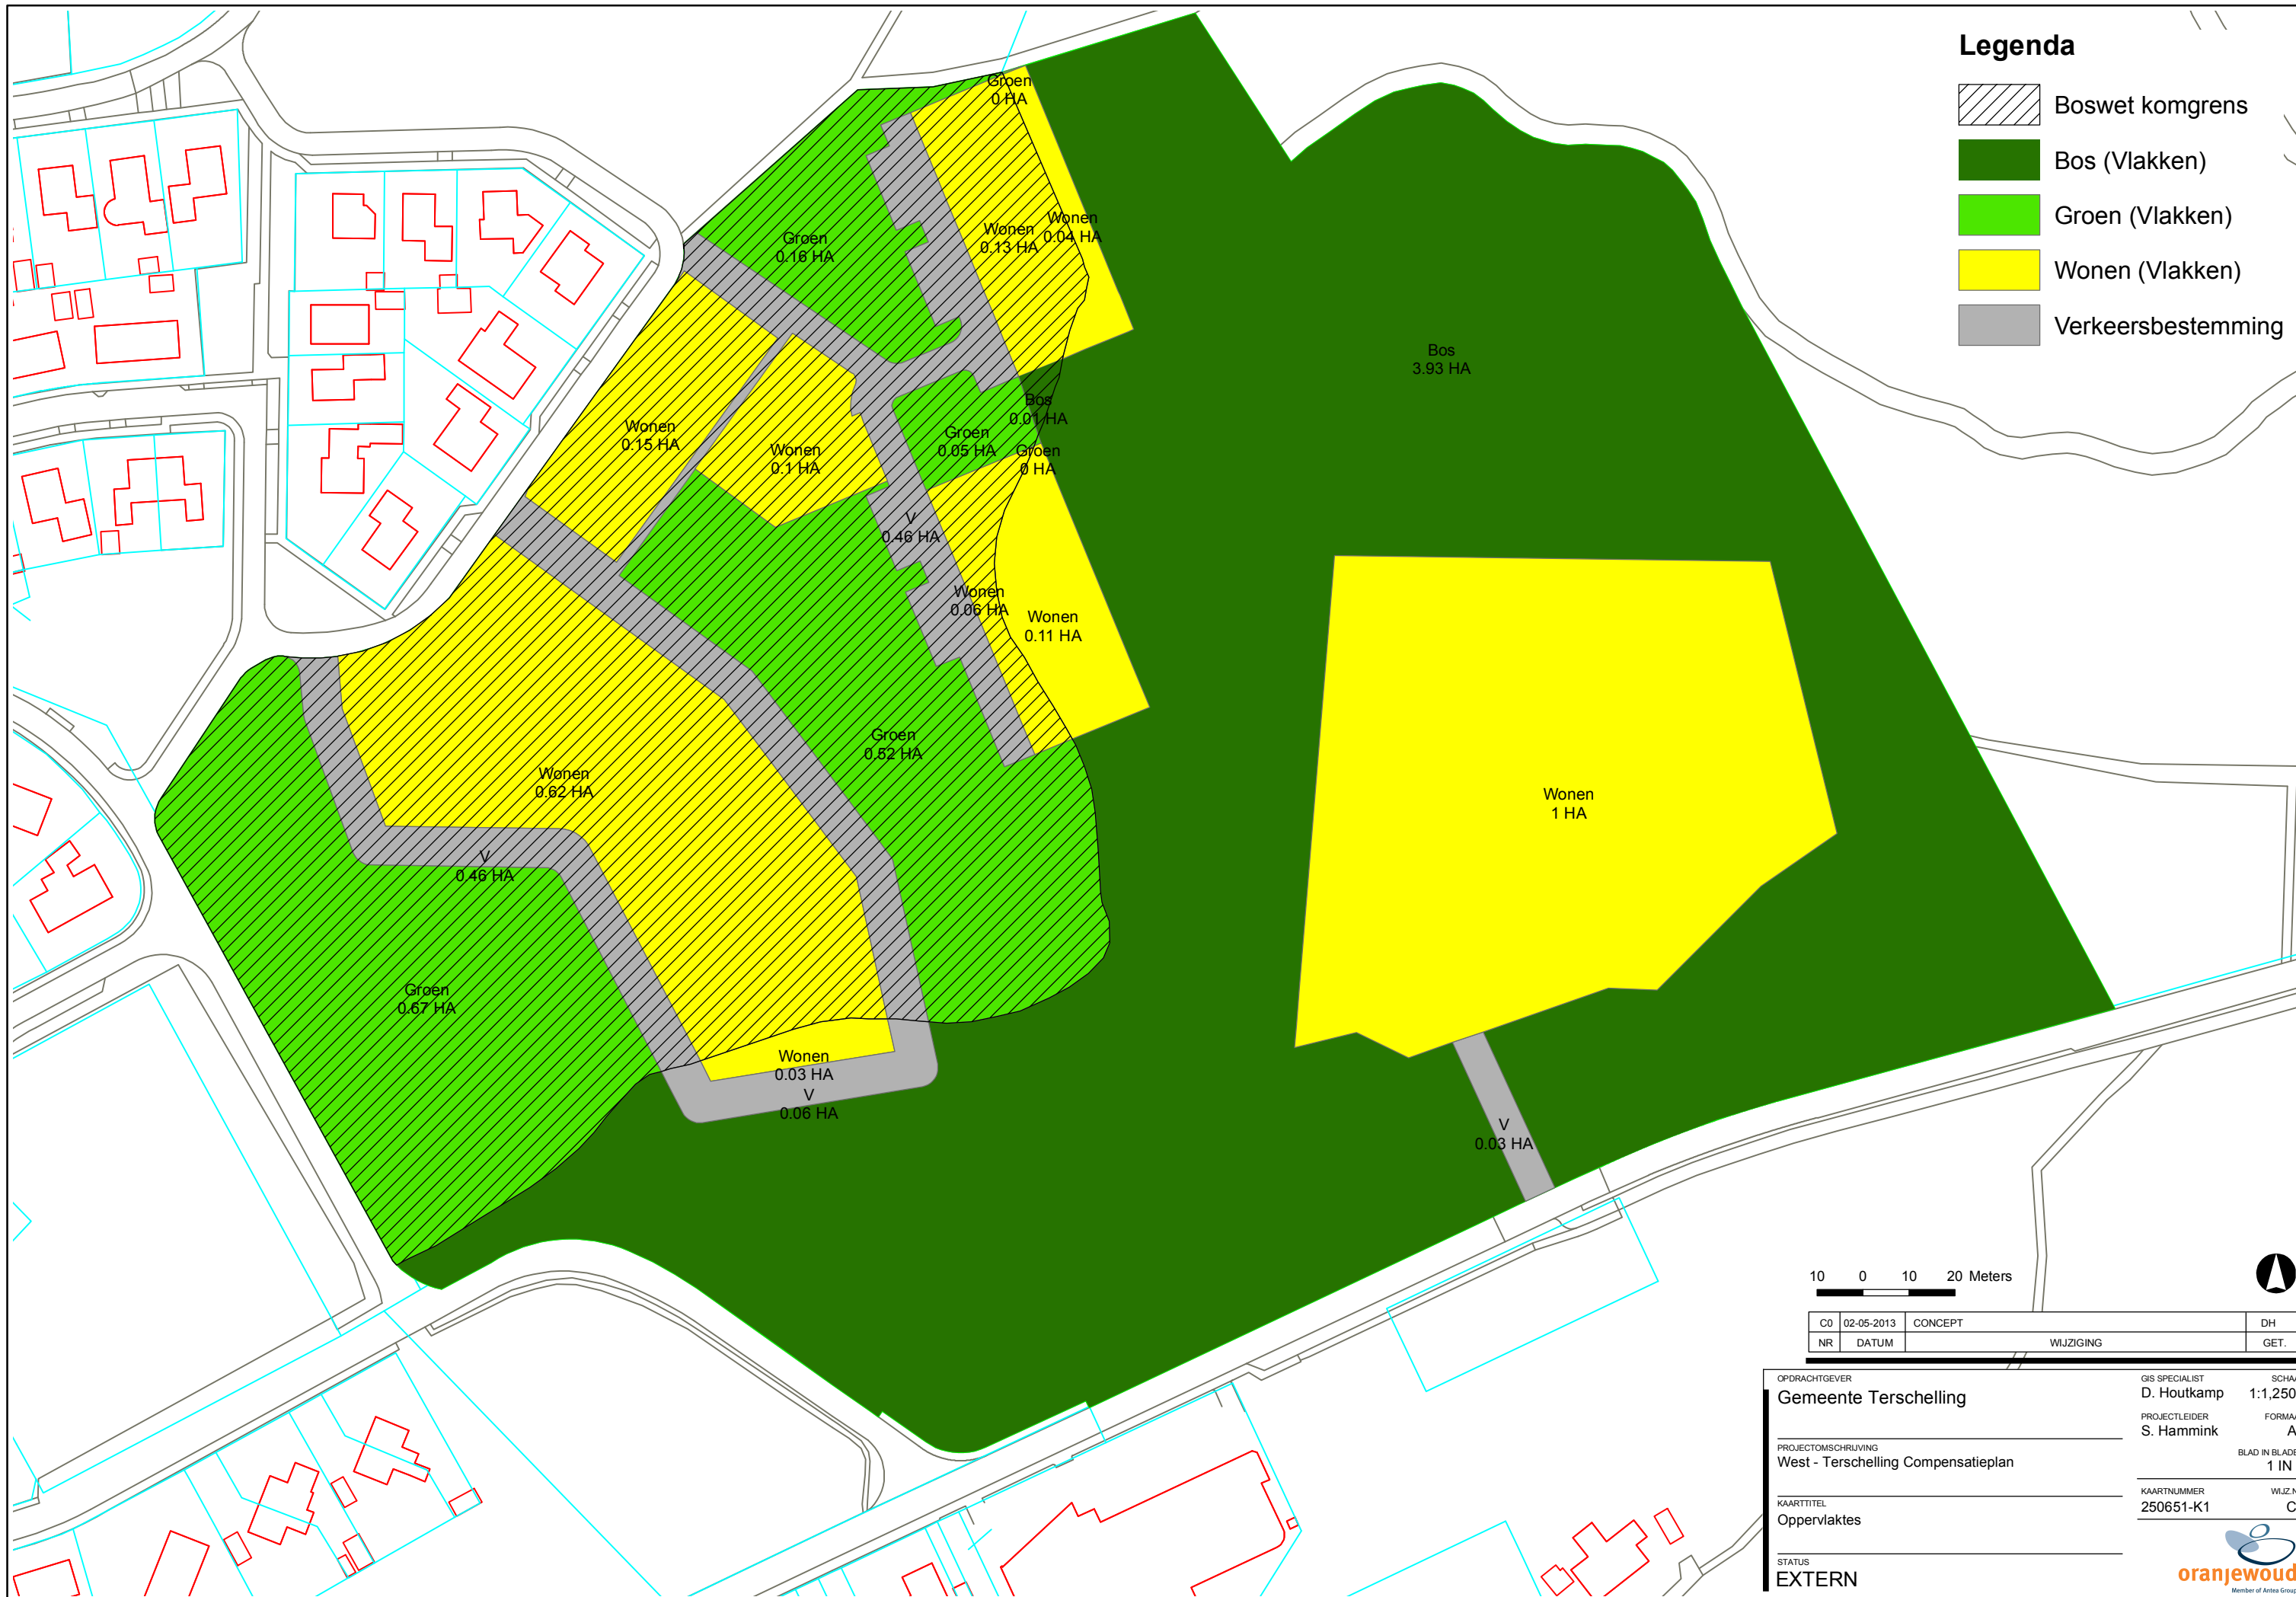

Legenda

-  Boswet komgrens
-  Bos (Vlakken)
-  Groen (Vlakken)
-  Wonen (Vlakken)
-  Verkeersbestemming

CD	02-05-2013	CONCEPT	DH
NR		WIJZIGING	GET.

OPDRACHTGEVER	Gemeente Terschelling	GIS SPECIALIST	D. Houtkamp	SCHAAL	1:1,250
PROJECTOMSCHRIJVING	West - Terschelling Compensatieplan	PROJECTLEIDER	S. Hammink	FORMAAT	A3
KAARTTITEL	Oppervlaktes	KAARTNUMMER	250651-K1	BLAD IN BLADEN	1 IN 1
STATUS	EXTERN	WIJZ.NR	CO		