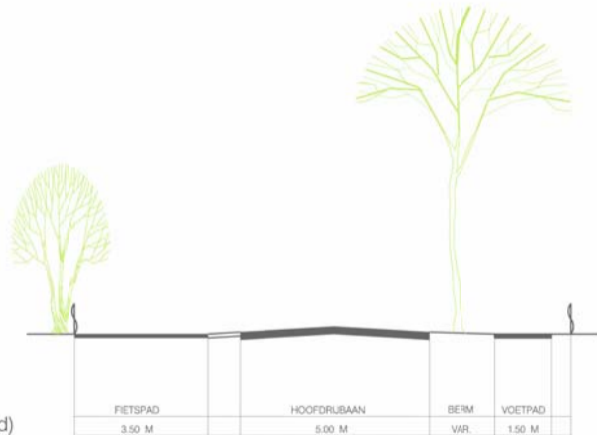

DWARSPROFIEL

(schaal 1:200, maten in meters)

HEEREWEG (Midland-Noord)