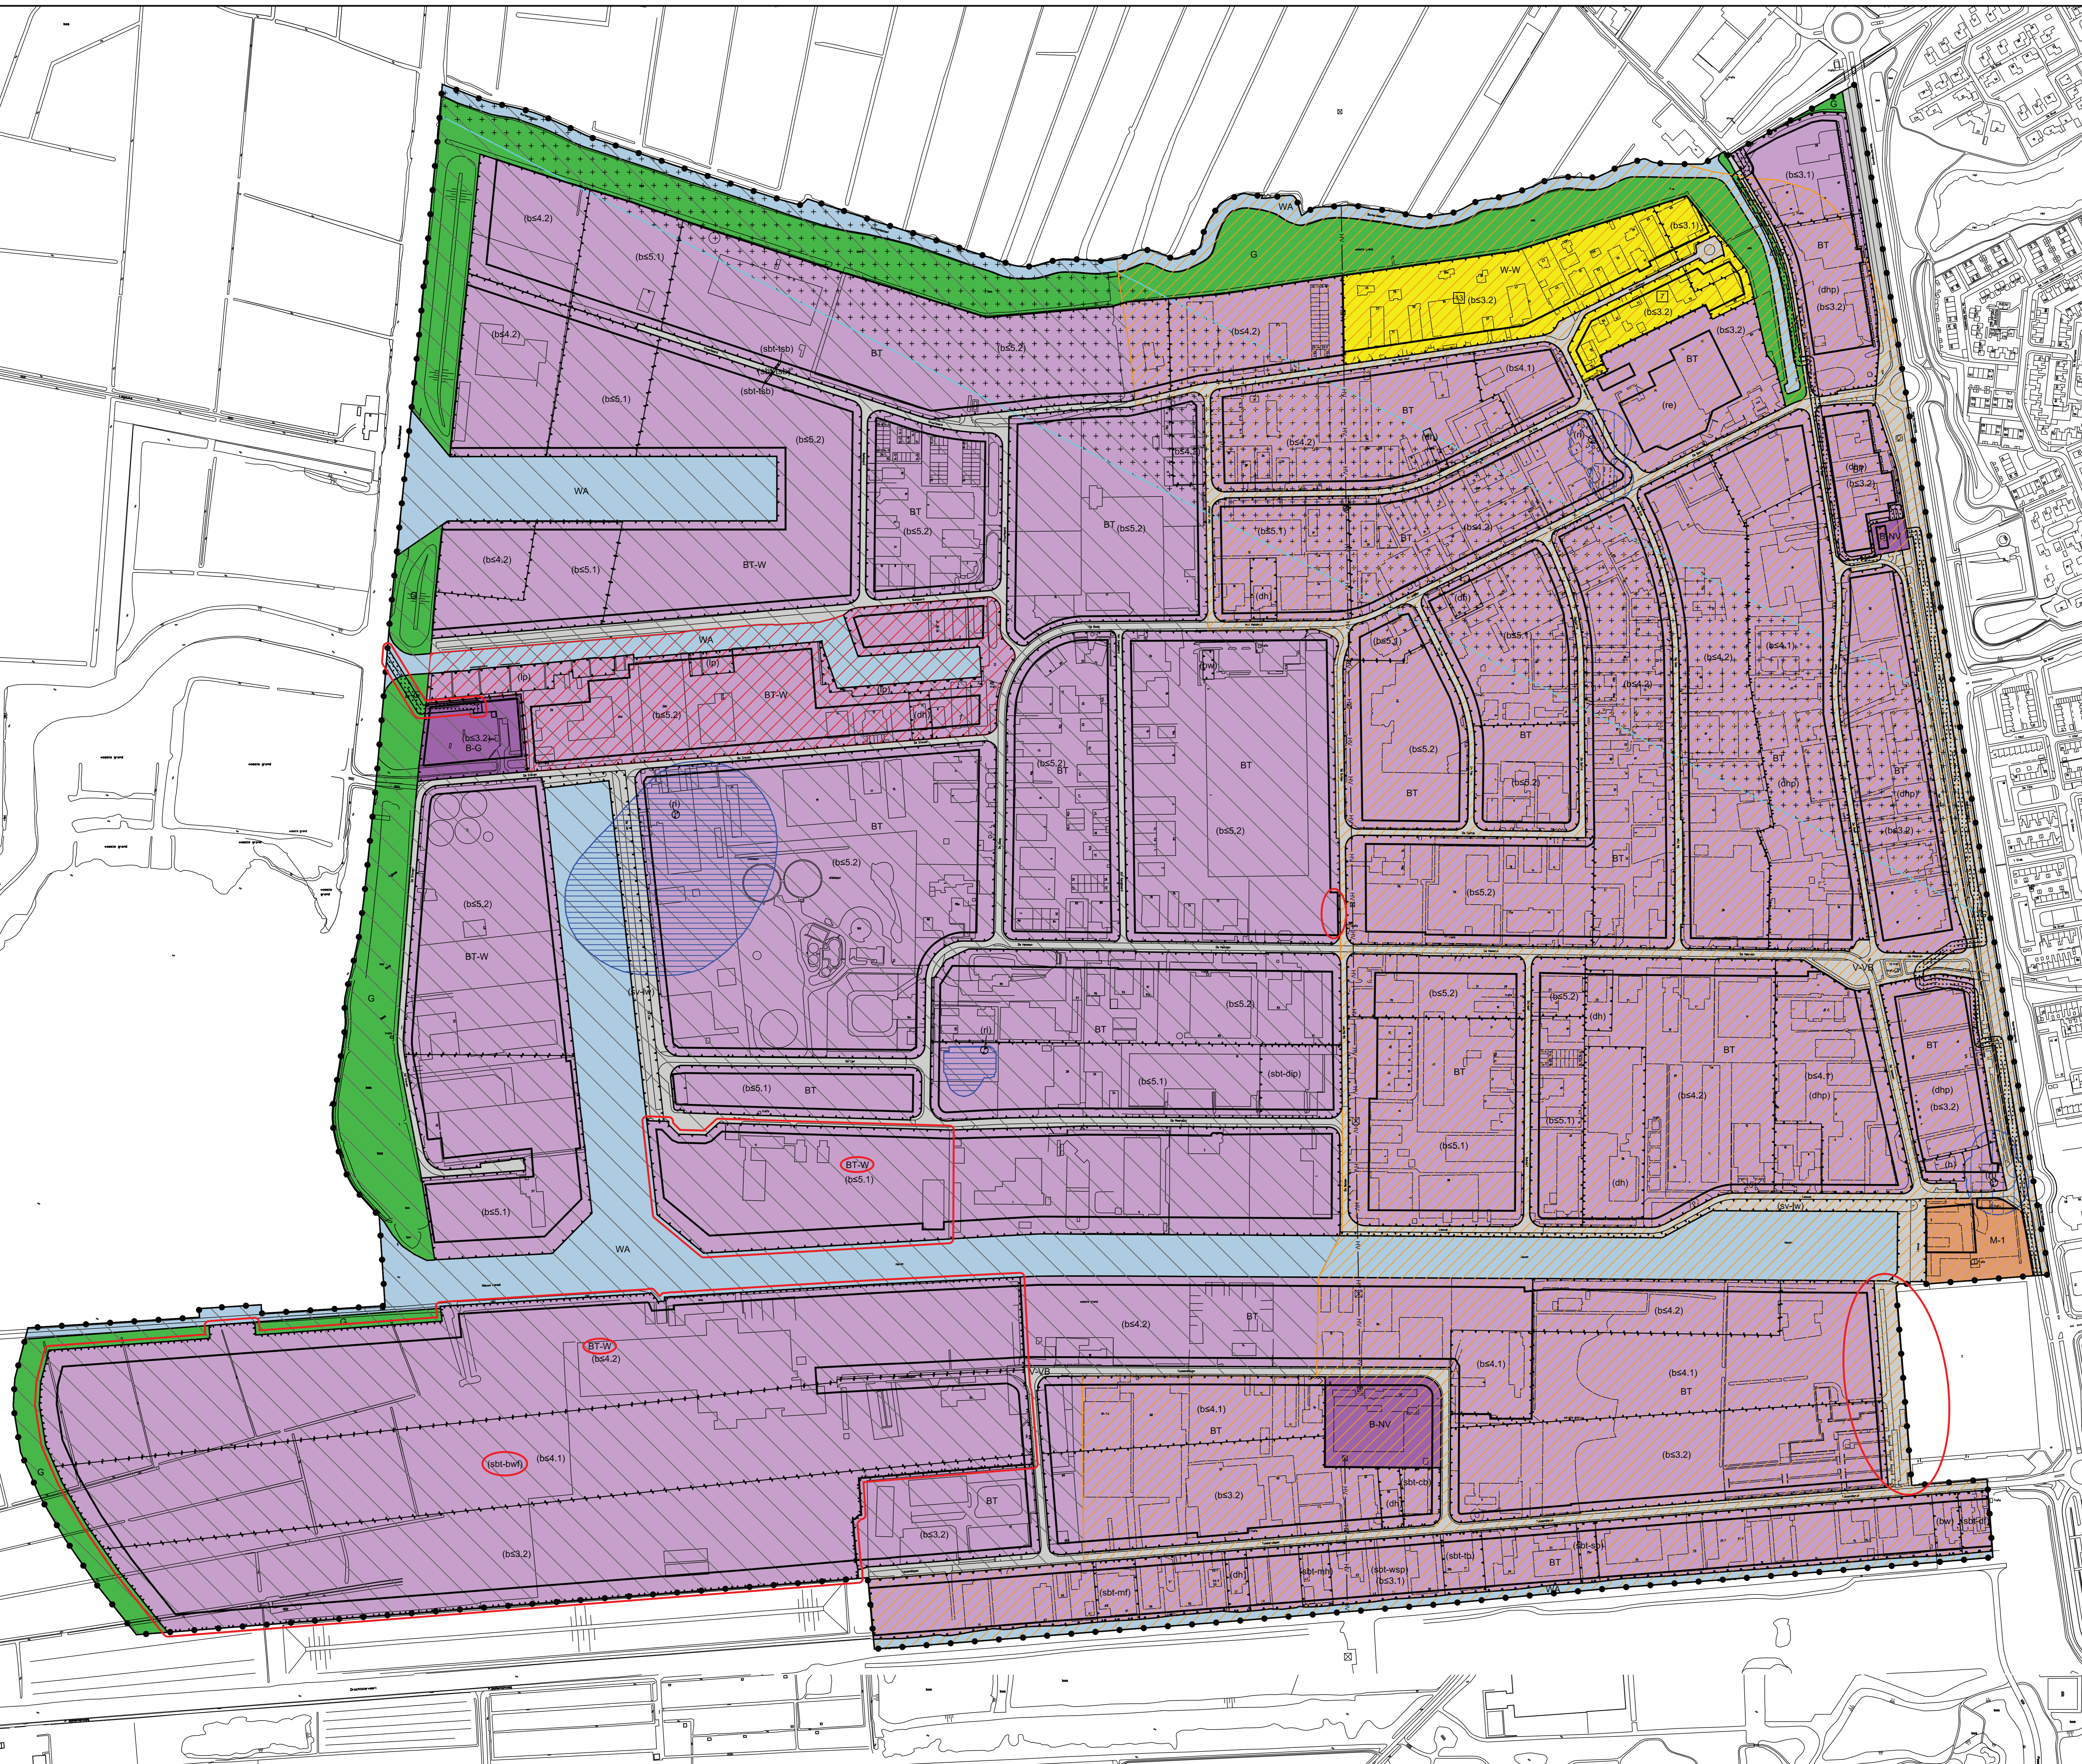

Bijlage 5:
Gewijzigde vaststelling
verbeelding

LEGENDA

Plangebied
 Plangebied

Bestemmingen

- Bedrijf - Gaswinning
- Bedrijf - Nutsvoorzieningen
- Bedrijventerrein
- Bedrijventerrein-Watergebonden
- Groen
- Maatschappelijk - 1
- Verkeer
- Verkeer - Verrijf
- Water
- Wonen-Werken
- Leiding - Gas

Aanduidingen

- geluidzone - industrie
- industrieterrein
- veiligheidszone - bevl
- veiligheidszone - lpg
- vrijwingszone - straatbad
- wro-zone - wijzigingsgebied
- bedrijf tot en met categorie 3.1
- bedrijf tot en met categorie 3.2
- bedrijf tot en met categorie 4.1
- bedrijf tot en met categorie 4.2
- bedrijf tot en met categorie 5.1
- bedrijf tot en met categorie 5.2
- bedrijfswoning
- detailhandel
- detailhandel perifeer
- horeca
- ligplaats
- religie
- risicovolle inrichting
- specifieke vorm van bedrijventerrein - betonwarenfabriek
- specifieke vorm van bedrijventerrein - carrosseriebedrijf
- specifieke vorm van bedrijventerrein - detailhandel in paardenartikelen
- specifieke vorm van bedrijventerrein - diervoederfabriek
- specifieke vorm van bedrijventerrein - metaalhandel
- specifieke vorm van bedrijventerrein - meubelfabriek
- specifieke vorm van bedrijventerrein - standbouw
- specifieke vorm van bedrijventerrein - timmerbedrijf
- specifieke vorm van bedrijventerrein - transportband
- specifieke vorm van bedrijventerrein - watersport
- specifieke vorm van verkeer - loswal
- bouwvlak
- maatvoeringsvlak
- maximum aantal wooneenheden
- gevulijn
- hartlijn leiding - gas
- hartlijn leiding - hoogspanningsverbinding

Verklaring

- GBKN-gegevens
- wijzigingen t.o.v. ontwerp bestemmingsplan

Gemeente Smallingerland
 Bestemmingsplan Industrieterrein De Haven
 Verbeelding

datum: 03.04.2012
 schaal: 1 : 2500
 status: vastgesteld
 projectnr: 232.00.00.03.05
 getuigen: M.M.