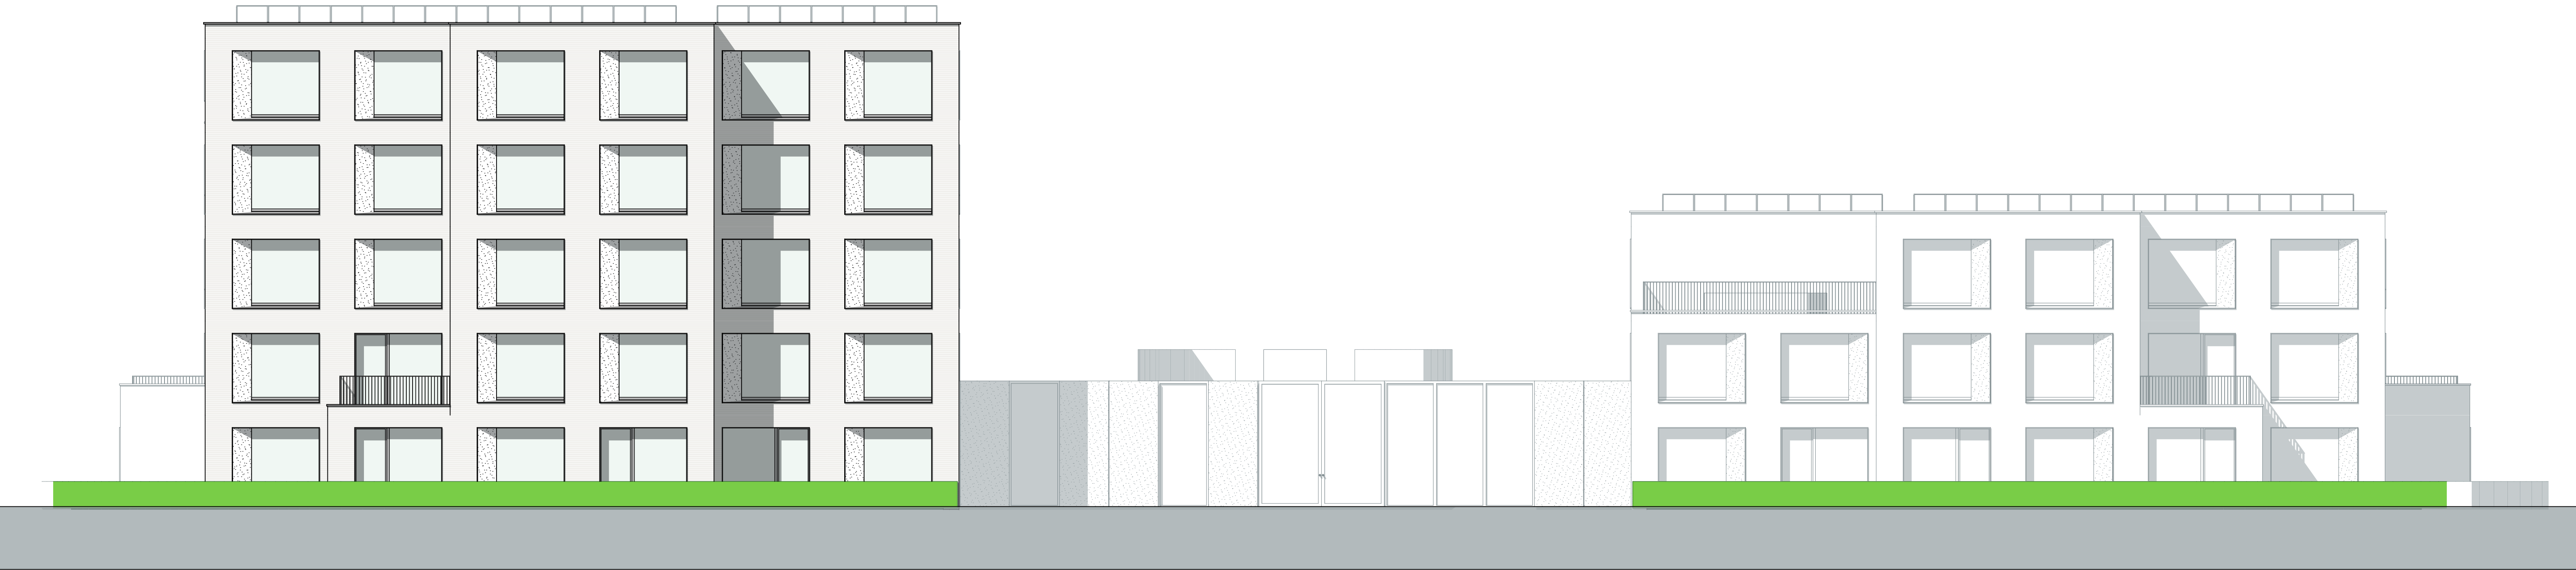

achtergevel

1903-SO-12 | 1:100 | 05.07.2021 | ZuidOostZorg | Bouw 56 appartementen