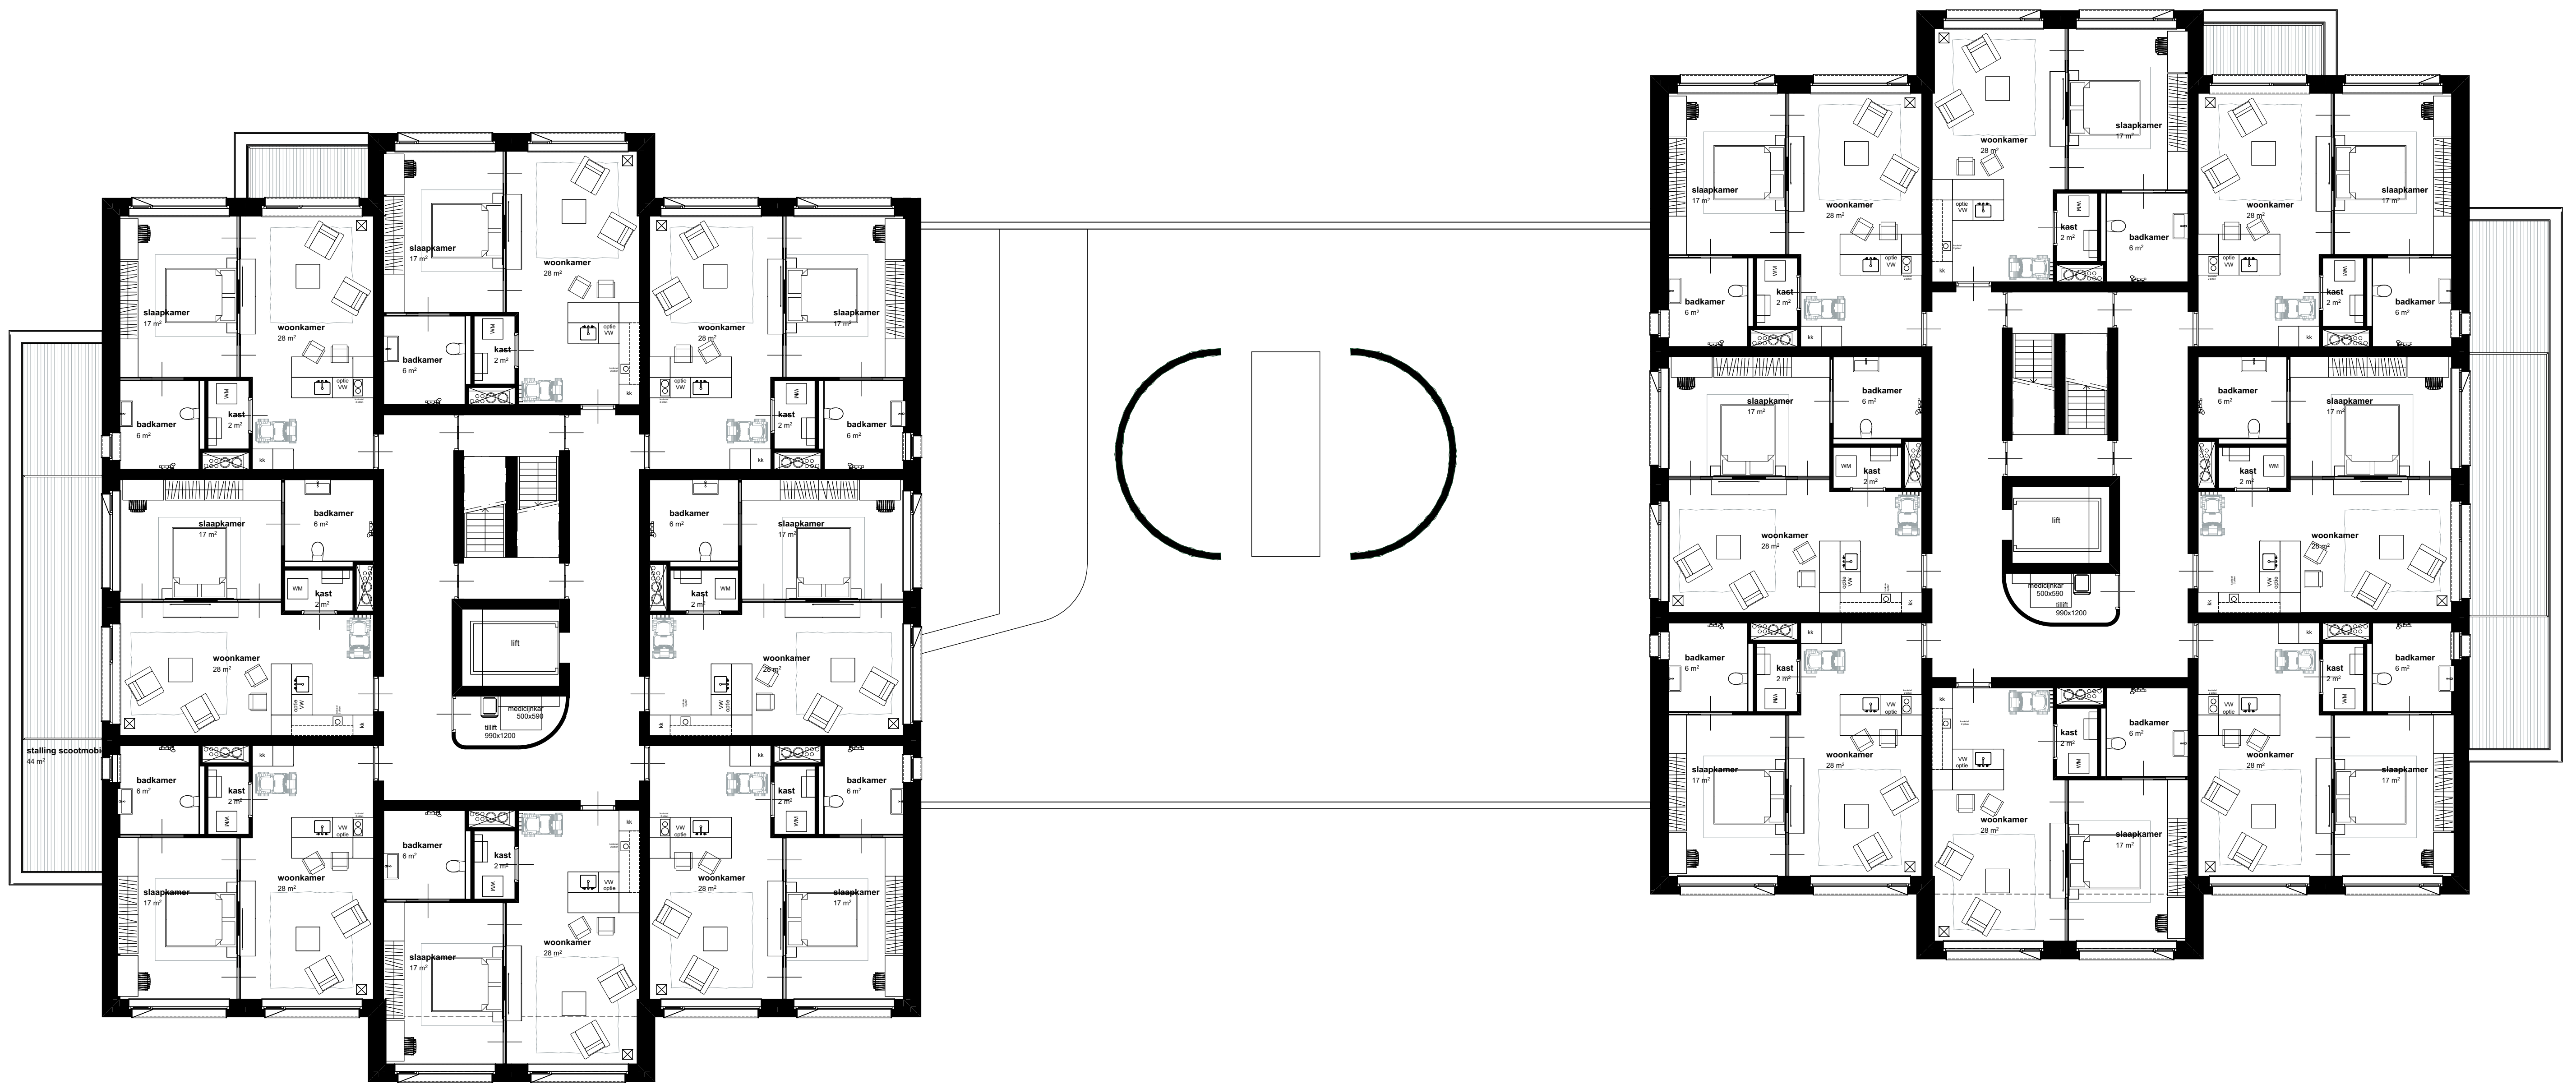

begane grond

linkergevel

1903-SO-11 | 1:100 | 05.07.2021 | ZuidOostZorg | Bouw 56 appartementen

Dr. Martin Luther Kingsingel 11 | 9203 JC Drachten | 0512 584646 | info@vmez.nl

1e verdieping

2e verdieping

3e verdieping

4e verdieping

voorgevel

1903-SO-10 | 1:100 | 10.02.2021 | ZuidOostZorg | Bouw 56 appartementen

Dr. Martin Luther Kingsingel 11 | 9203 JC Drachten | 0512 584646 | info@vmez.nl

rechtergevel

1903-SO-13 | 1:100 | 05.07.2021 | ZuidOostZorg | Bouw 56 appartementen