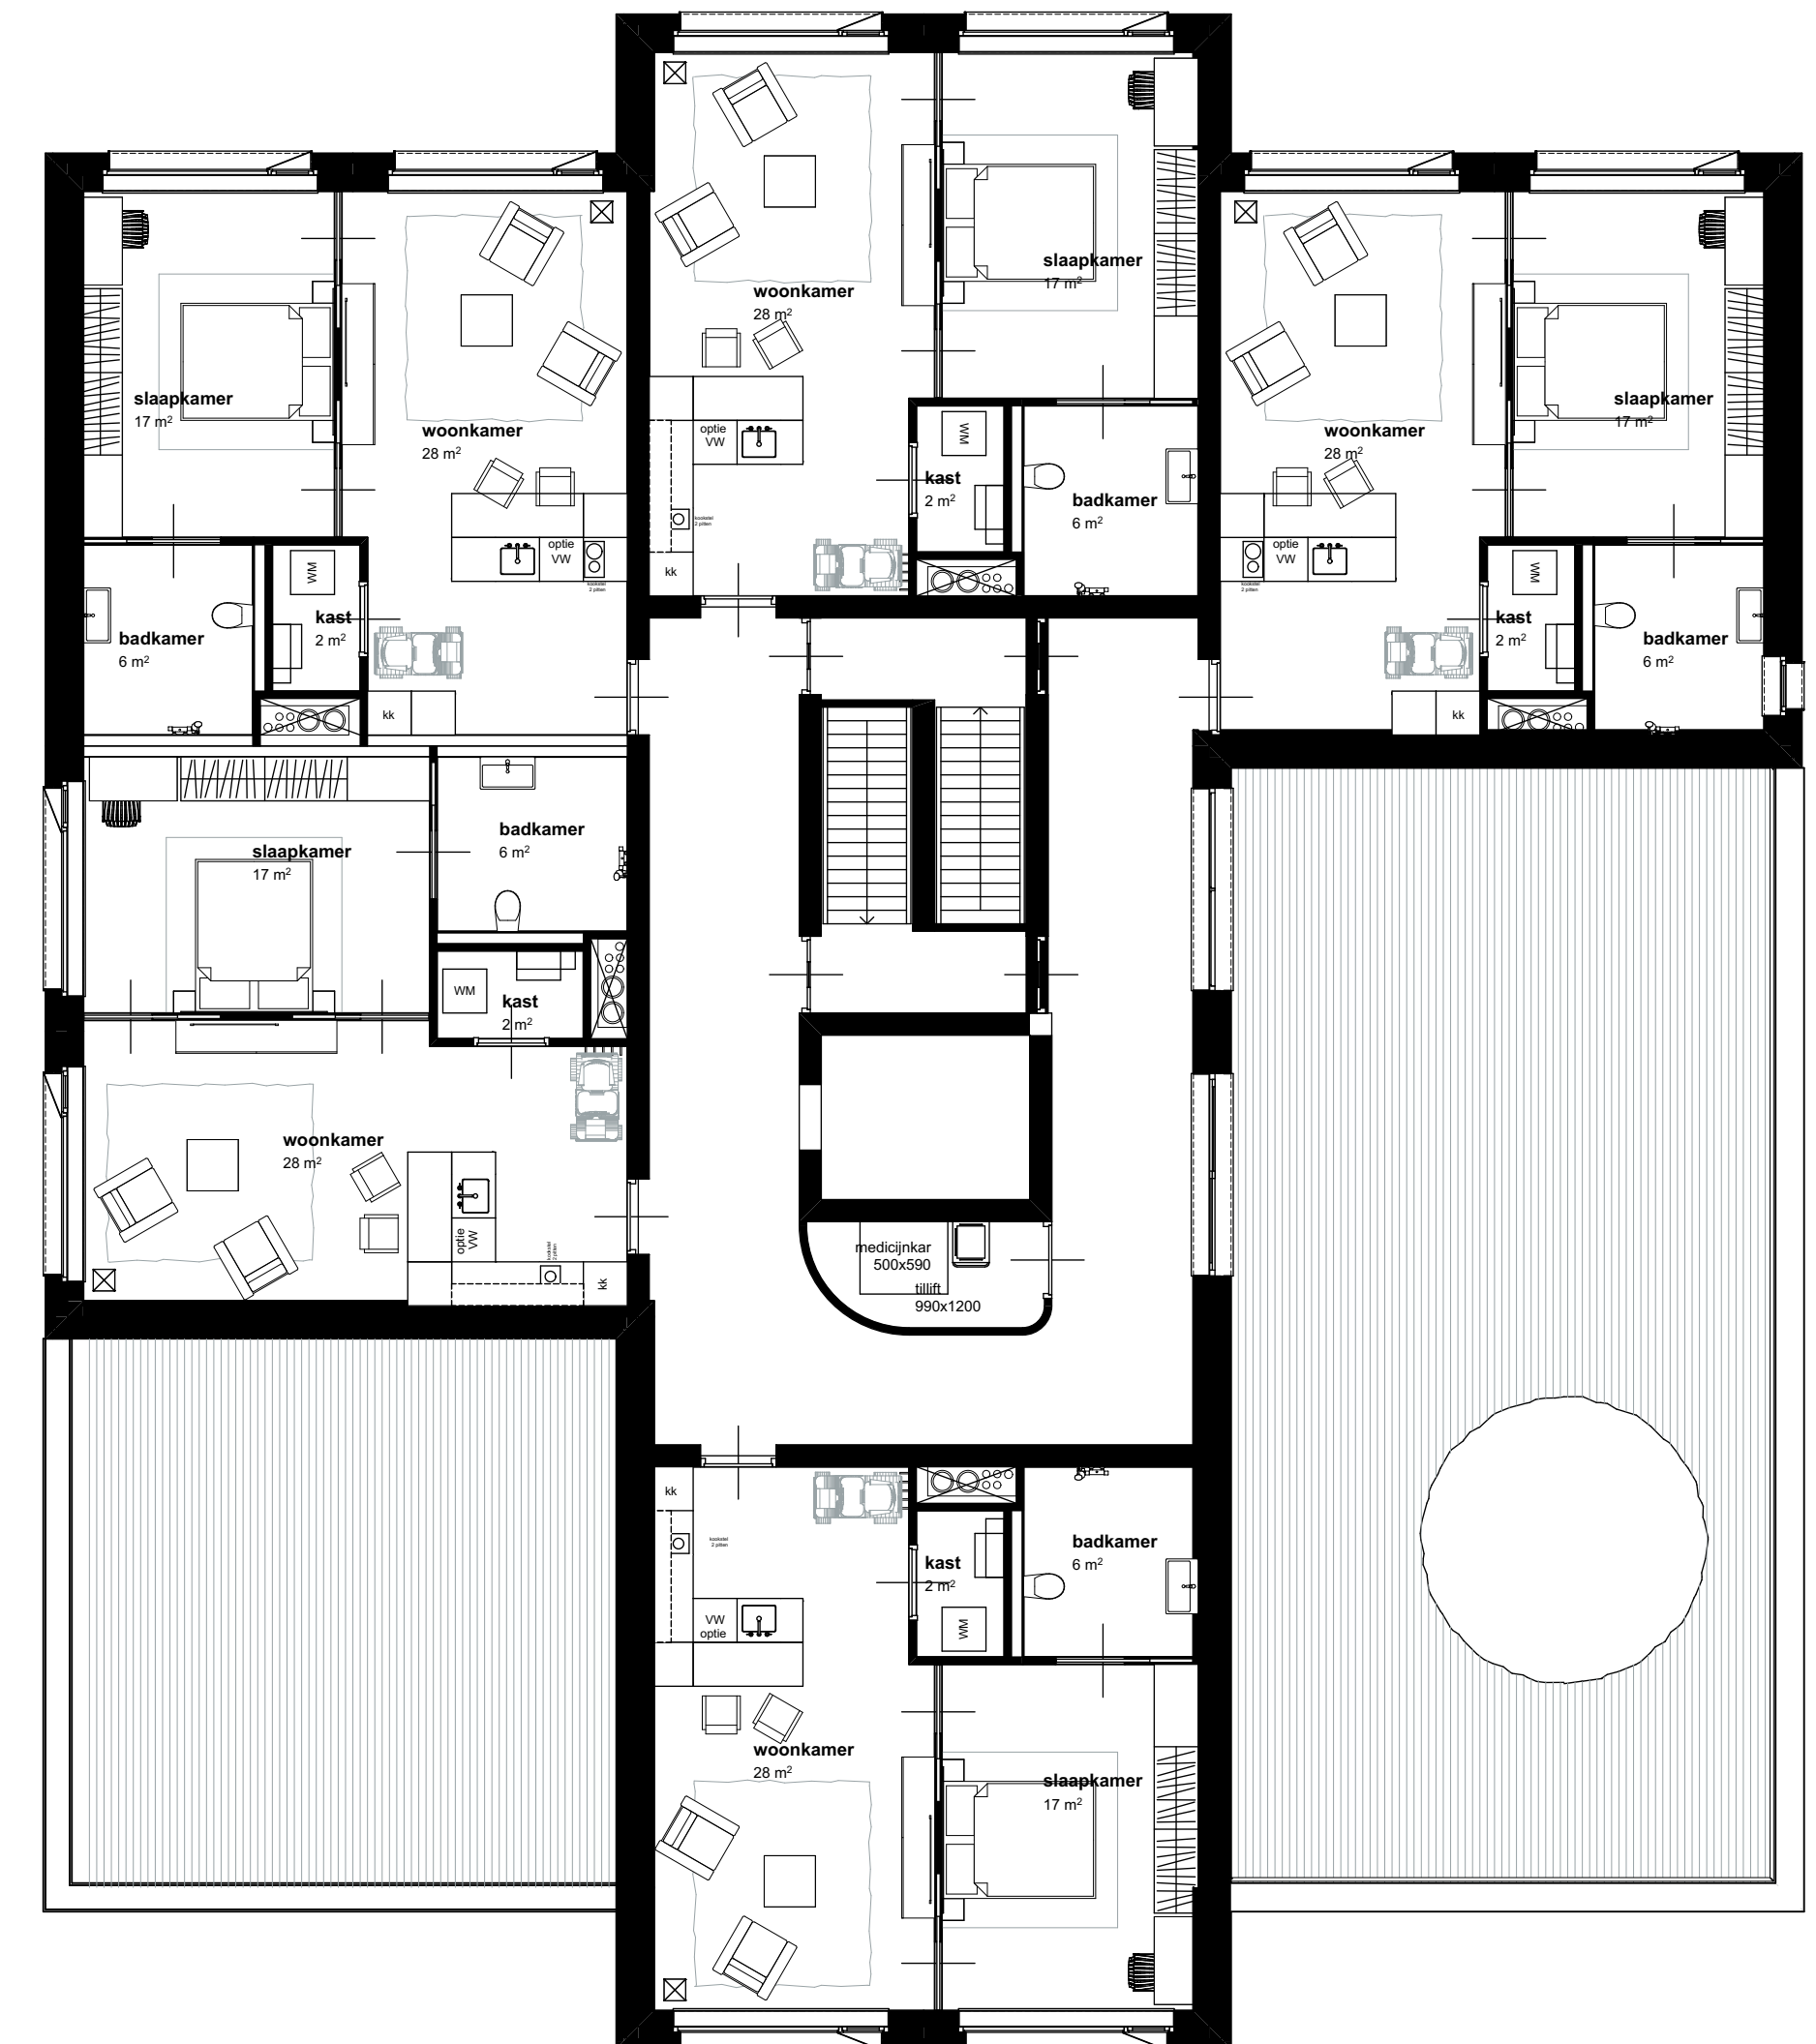

begane grond

linkergevel

1903-SO-11 | 1:100 | 05.07.2021 | ZuidOostZorg | Bouw 56 appartementen

Dr. Martin Luther Kingsingel 11 | 9203 JC Drachten | 0512 584646 | info@vmez.nl

1e verdieping

2e verdieping

3e verdieping

4e verdieping

voorgevel

1903-SO-10 | 1:100 | 10.02.2021 | ZuidOostZorg | Bouw 56 appartementen

Dr. Martin Luther Kingsingel 11 | 9203 JC Drachten | 0512 584646 | info@vmez.nl

rechtergevel

1903-SO-13 | 1:100 | 05.07.2021 | ZuidOostZorg | Bouw 56 appartementen