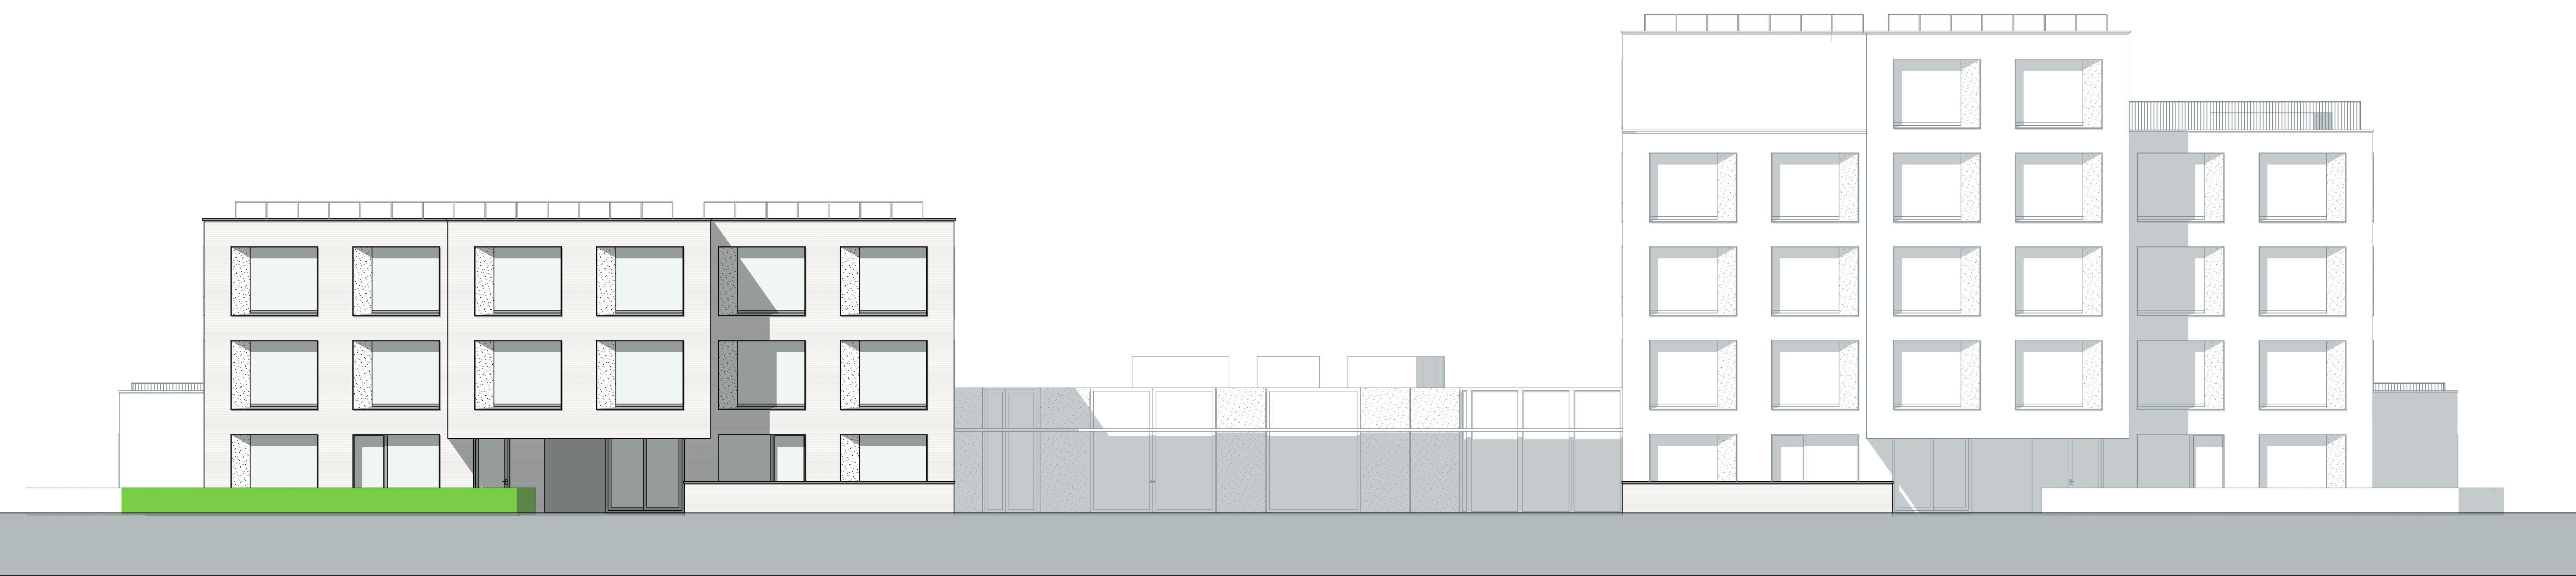

voorgevel

1903-SO-10 | 1:100 | 10.02.2021 | ZuidOostZorg | Bouw 56 appartementen