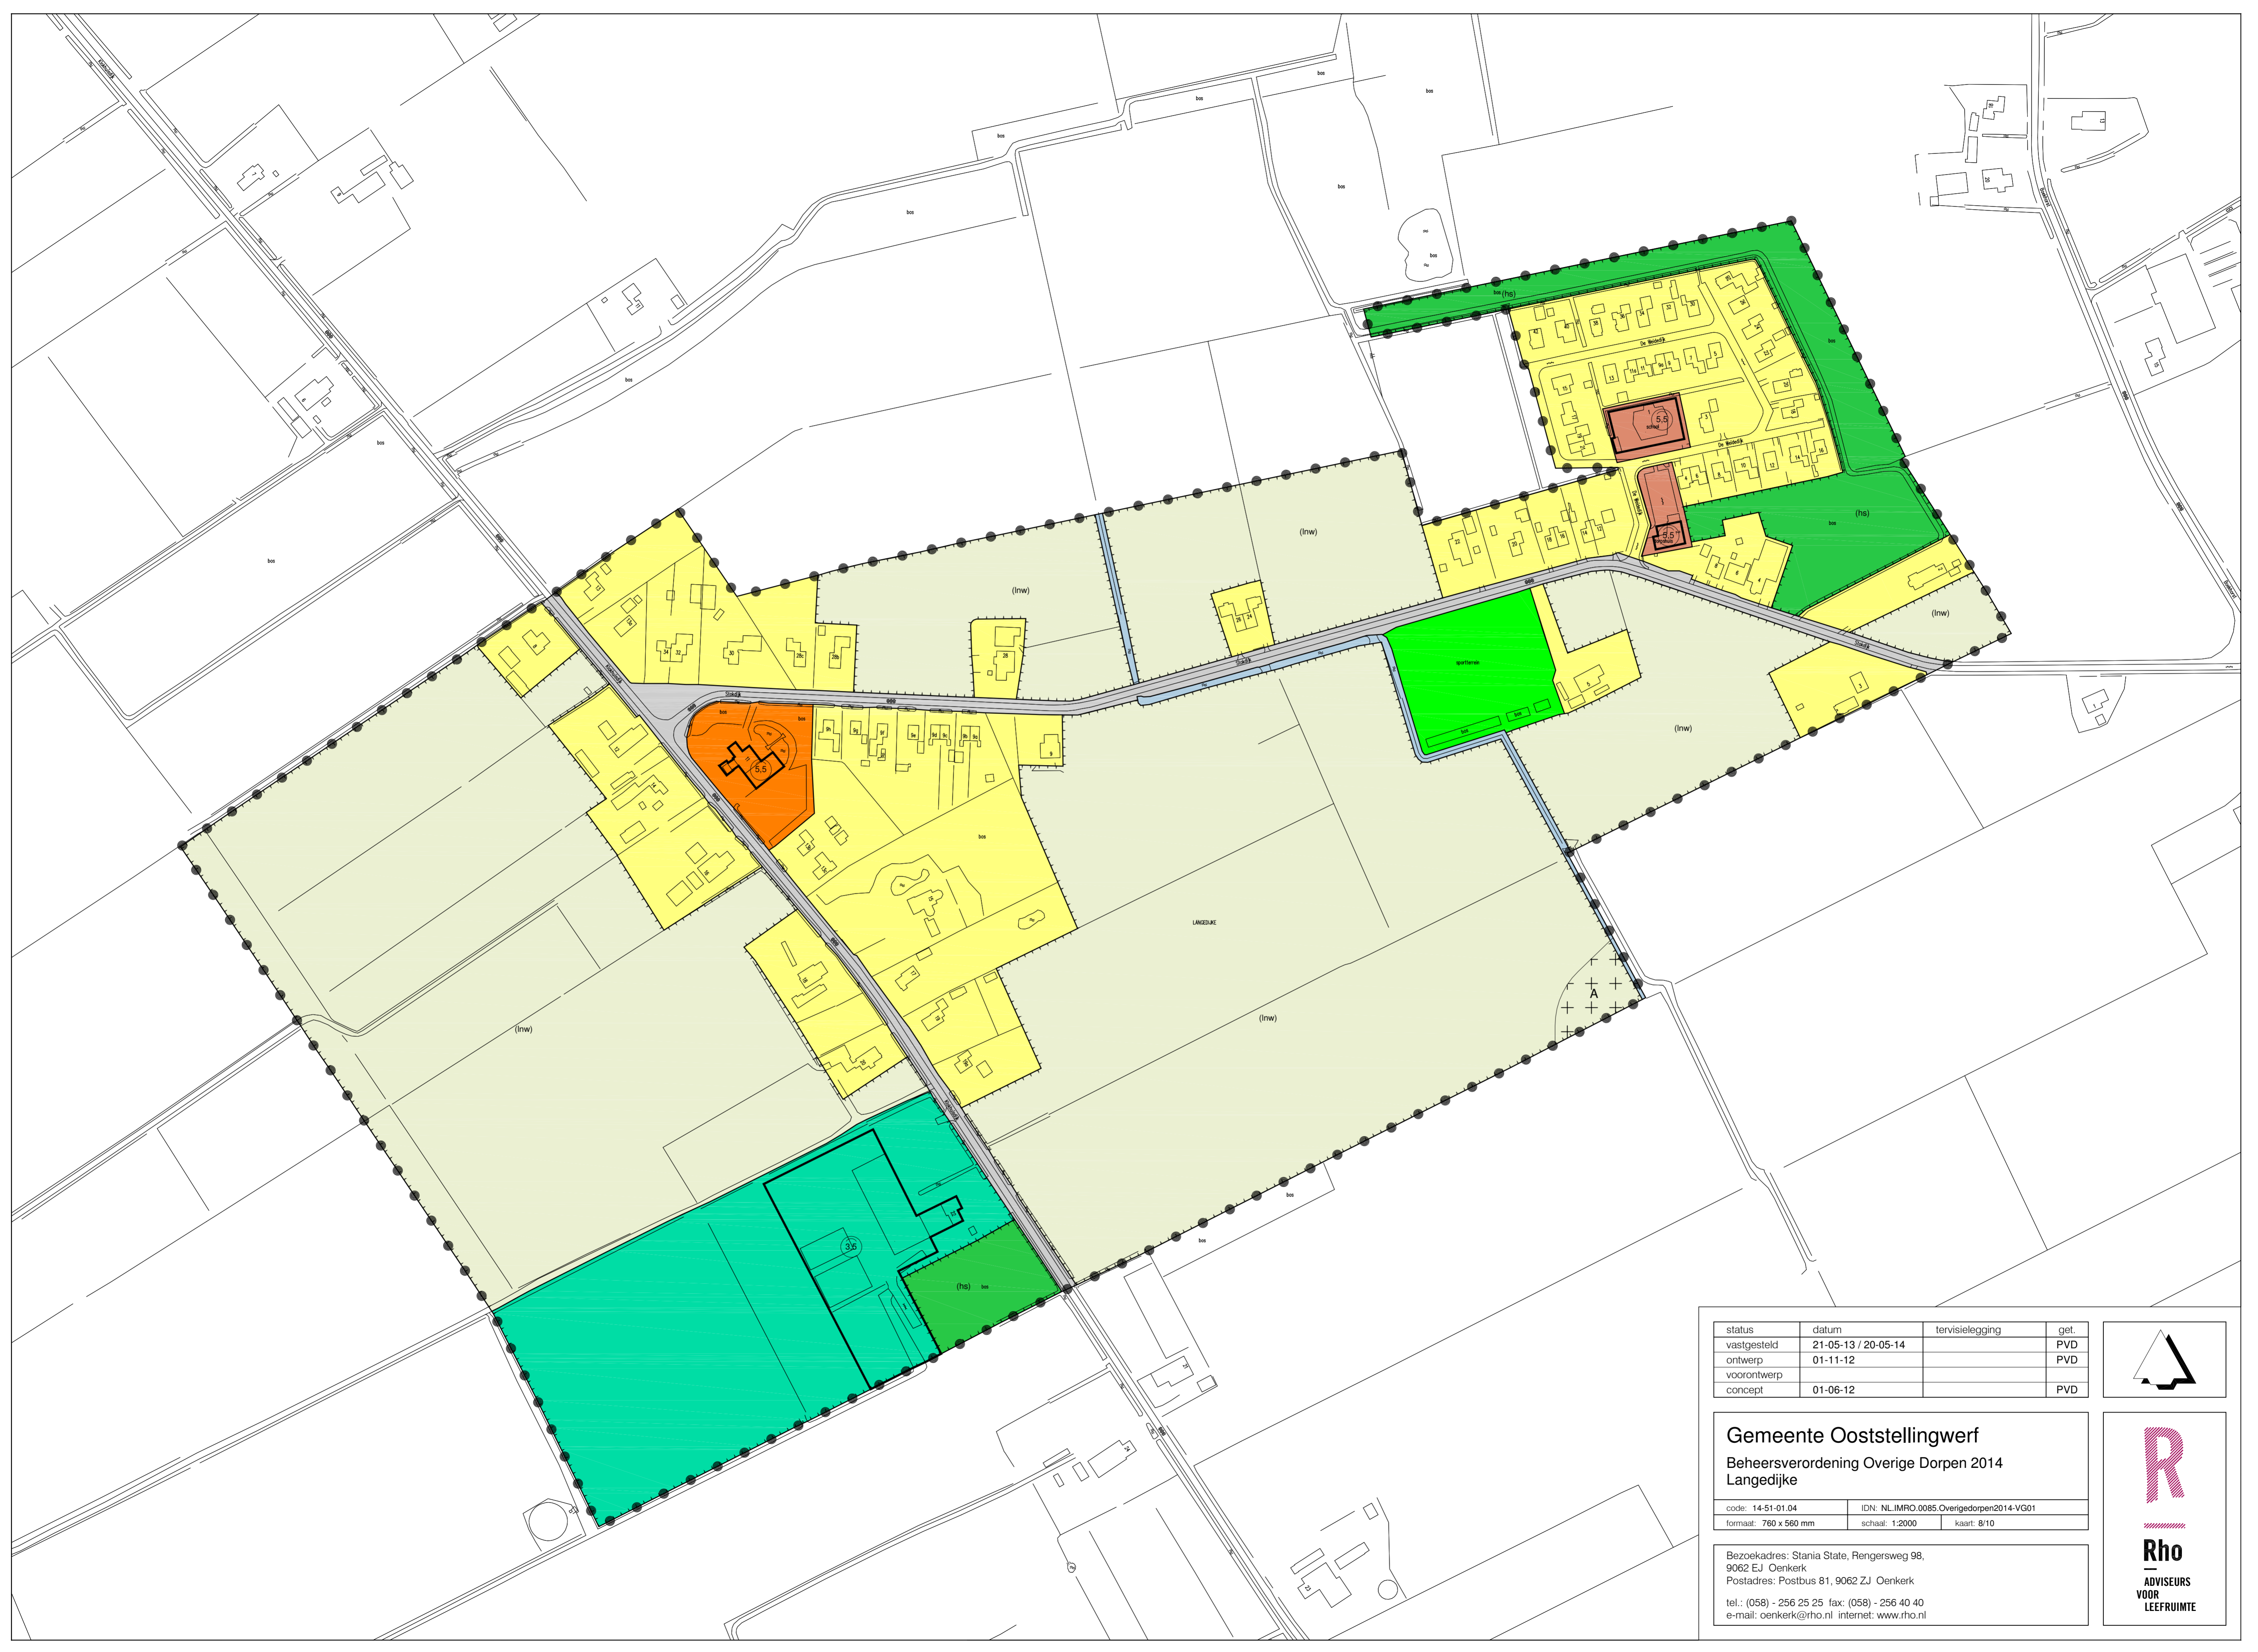

status	datum	tervisielegging	get.
vastgesteld	21-05-13 / 20-05-14		PVD
ontwerp	01-11-12		PVD
voorontwerp			
concept	01-06-12		PVD

Gemeente Ooststellingwerf
Beheersverordening Overige Dorpen 2014
Langedijke

code: 14-51-01.04	IDN: NL.IMRO.0085.Overigedorpen2014-VG01
formaat: 760 x 560 mm	schaal: 1:2000 kaart: 8/10

Bezoekadres: Stania State, Rengersweg 98,
9062 EJ Oenkerk
Postadres: Postbus 81, 9062 ZJ Oenkerk
tel.: (058) - 256 25 25 fax: (058) - 256 40 40
e-mail: oenkerk@rho.nl internet: www.rho.nl