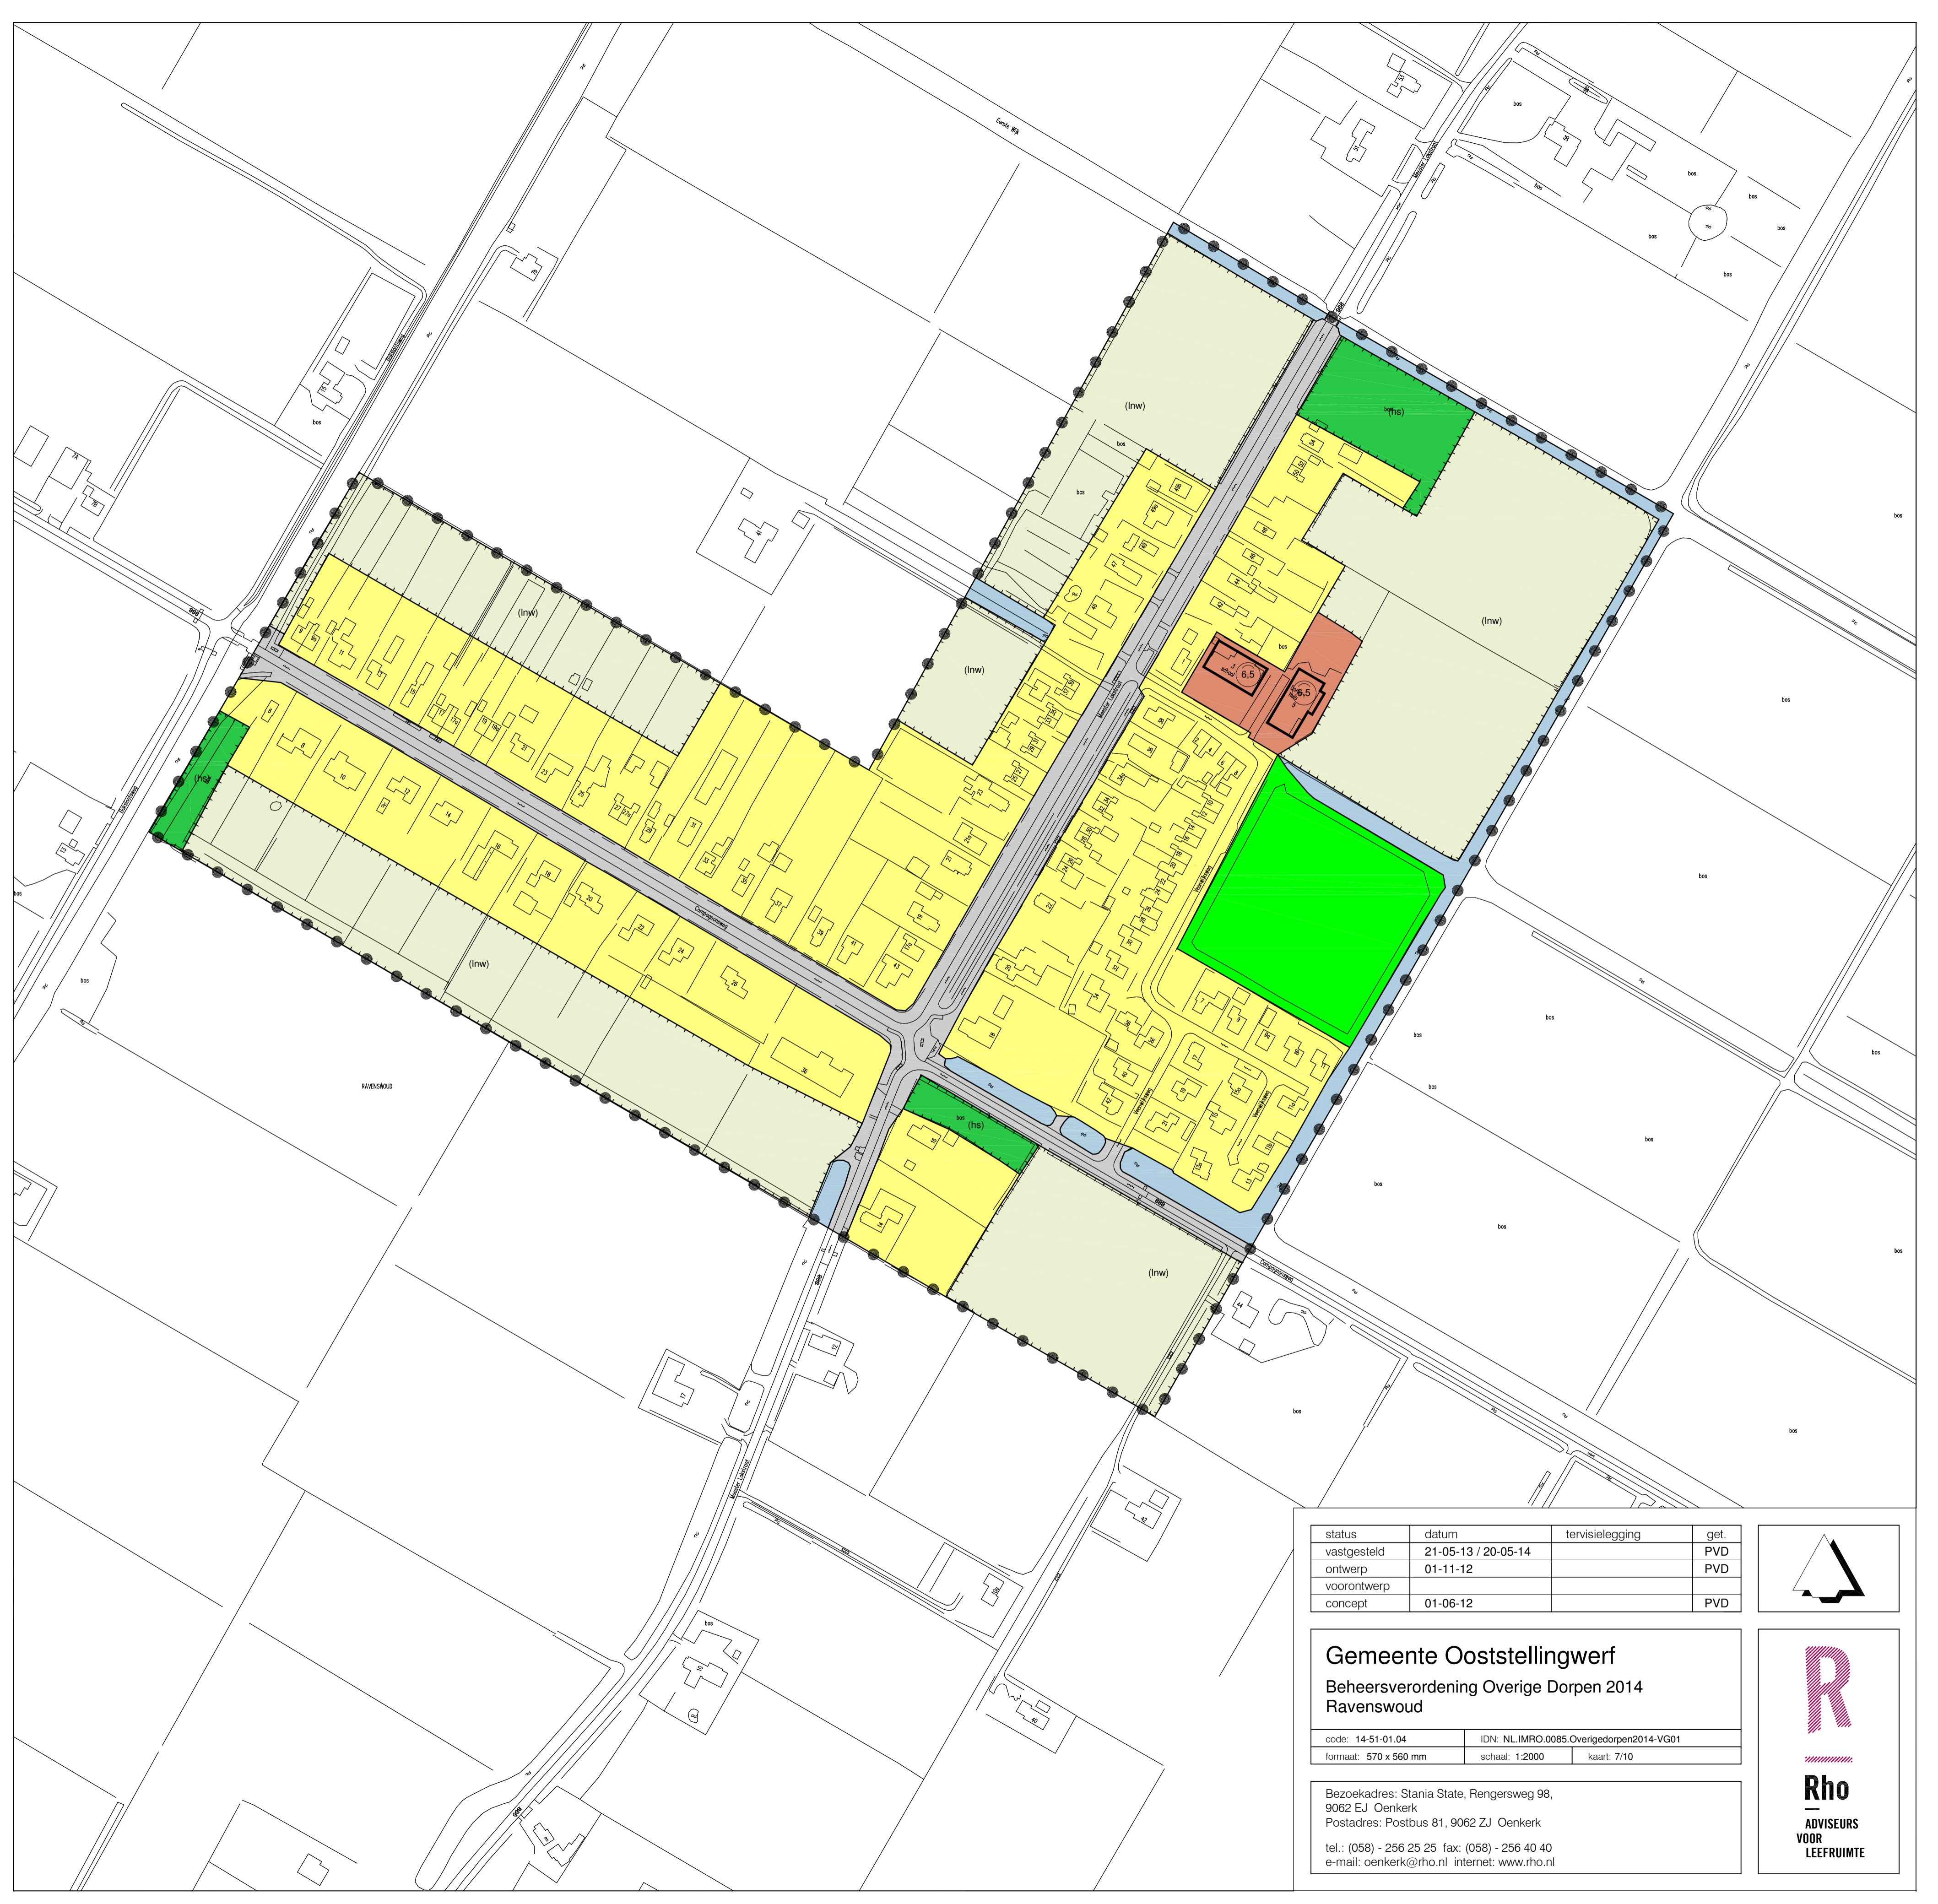

status	datum	tervisielegging	get.
vastgesteld	21-05-13 / 20-05-14		PVD
ontwerp	01-11-12		PVD
voorontwerp			
concept	01-06-12		PVD

Gemeente Ooststellingwerf
Beheersverordening Overige Dorpen 2014
Ravenswoud

code: 14-51-01.04	IDN: NL.IMRO.0085.Overigedorpen2014-VG01
formaat: 570 x 560 mm	schaal: 1:2000 kaart: 7/10

Bezoekadres: Stania State, Rengersweg 98,
9062 EJ Oenkerk
Postadres: Postbus 81, 9062 ZJ Oenkerk
tel.: (058) - 256 25 25 fax: (058) - 256 40 40
e-mail: oenkerk@rho.nl internet: www.rho.nl