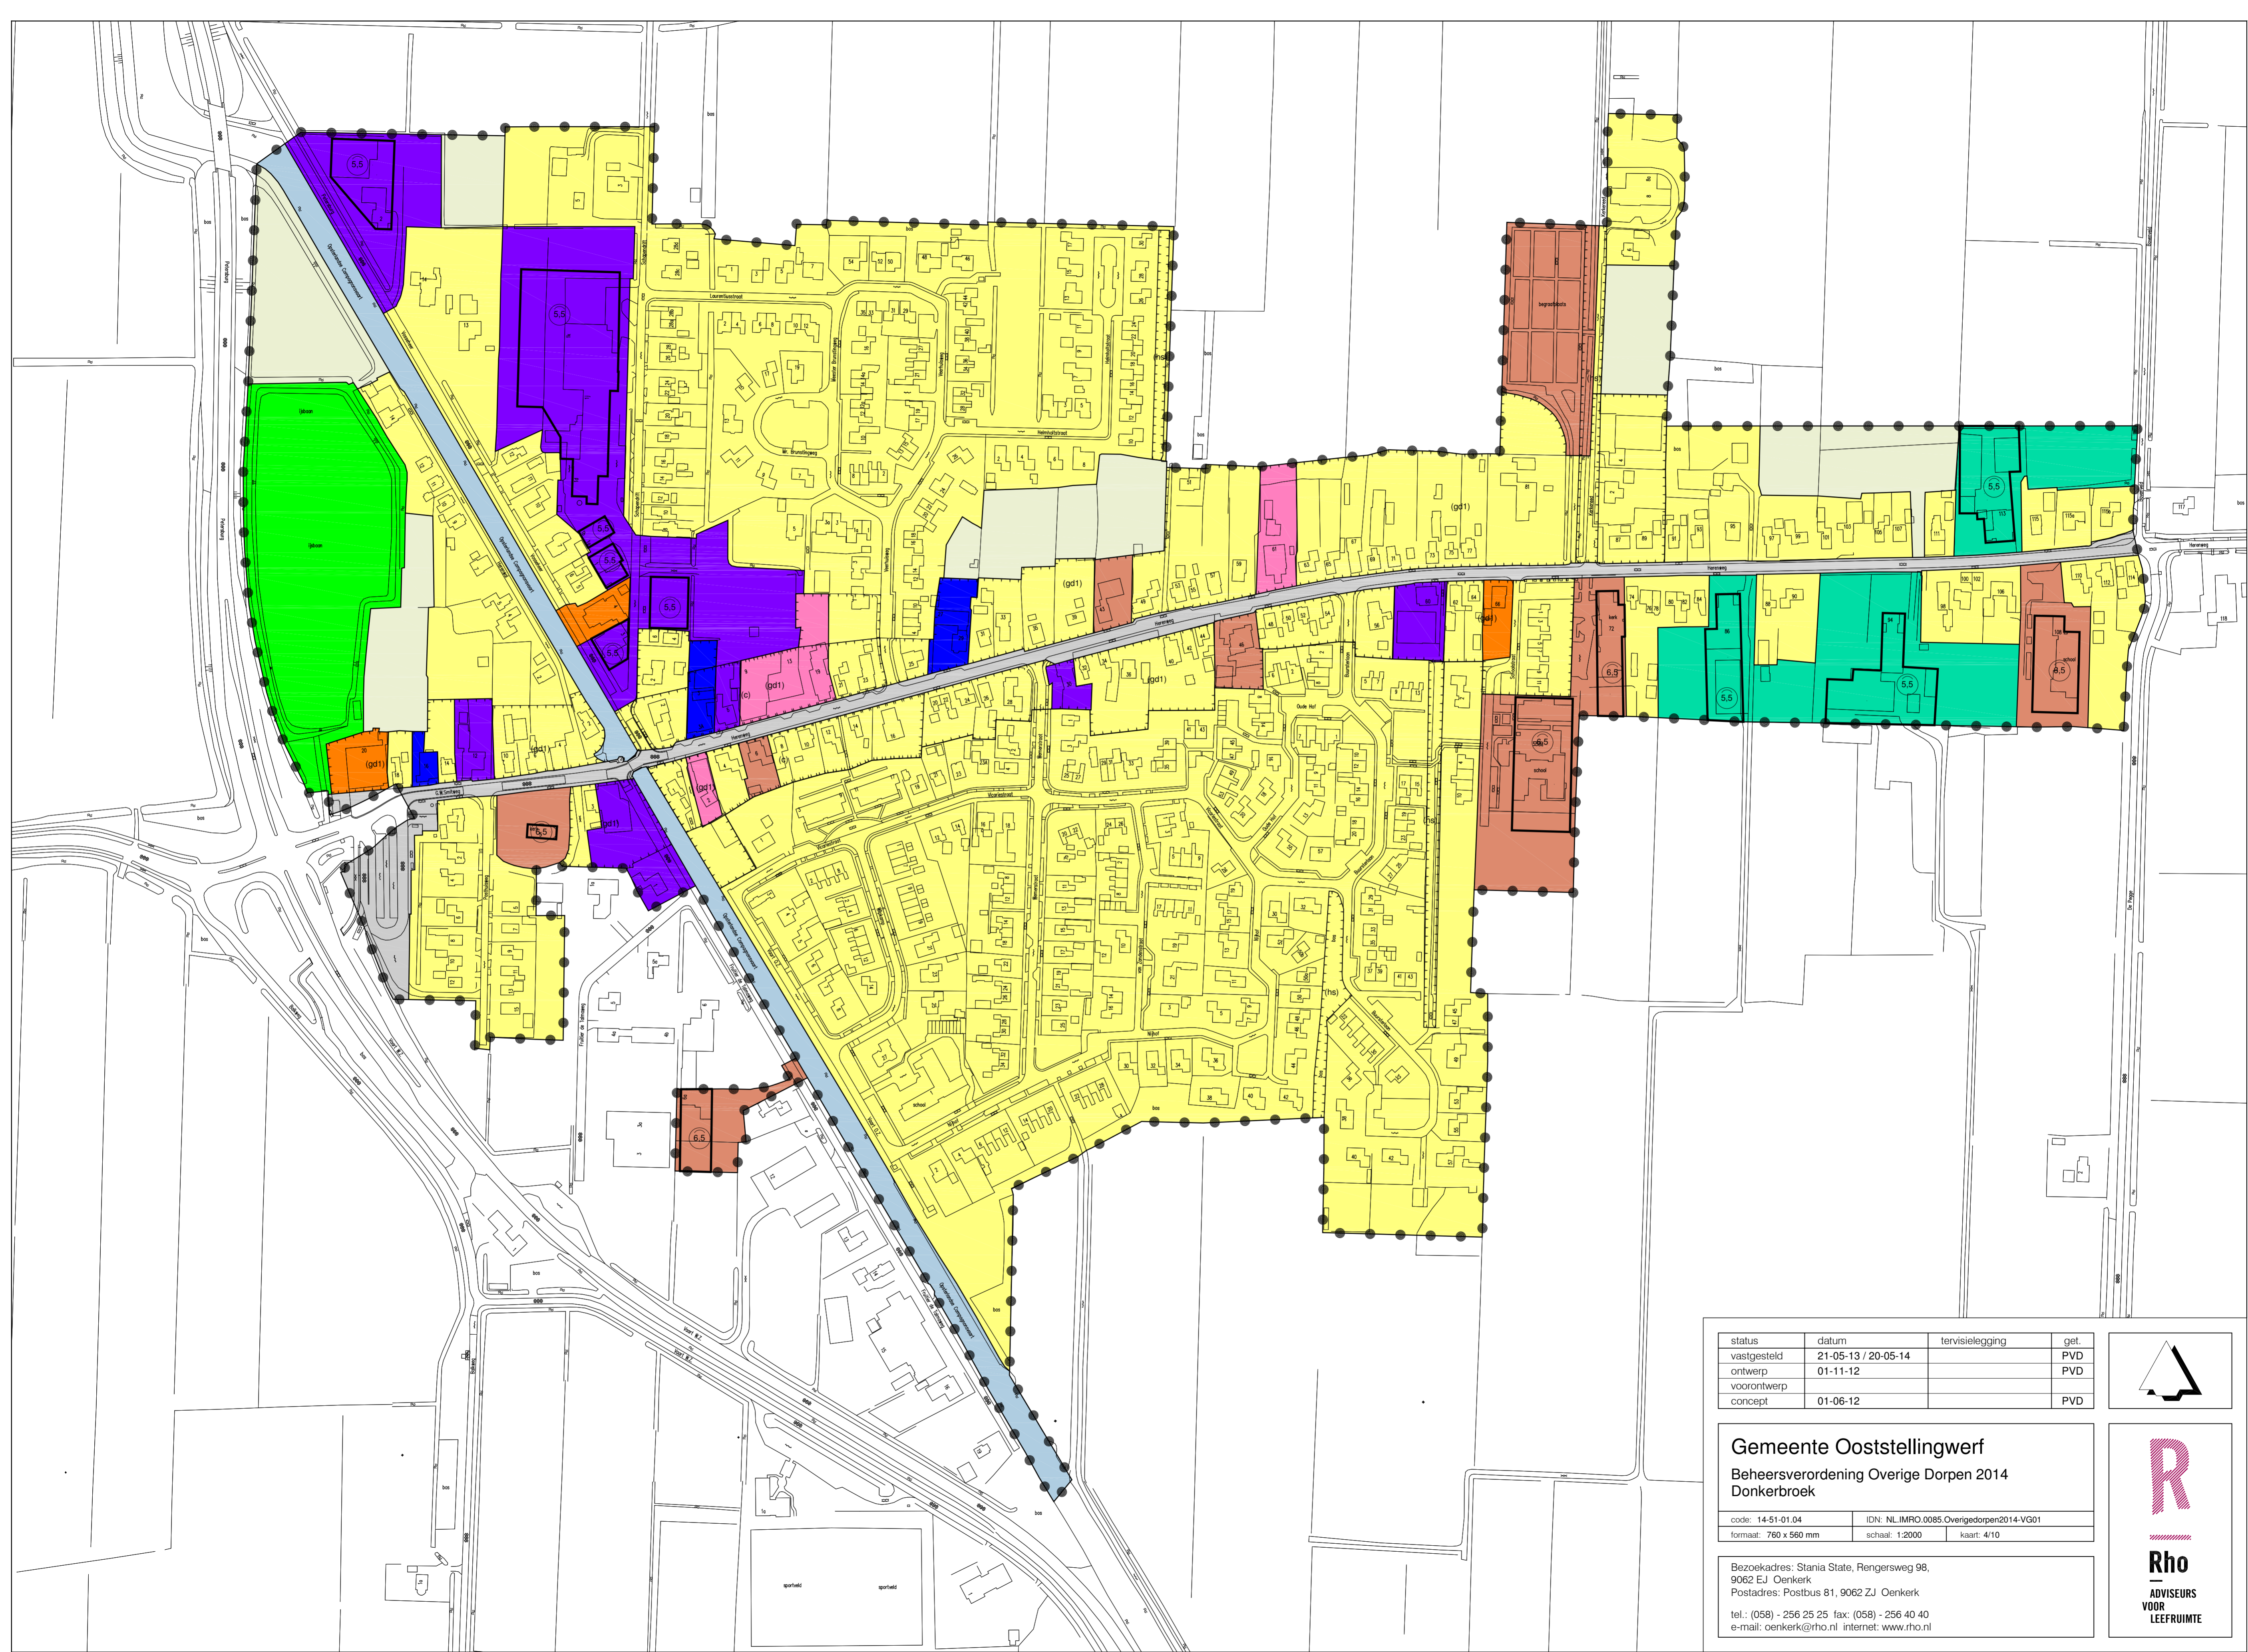

status	datum	tervisielegging	get.
vastgesteld	21-05-13 / 20-05-14		PVD
ontwerp	01-11-12		PVD
voortwerp			
concept	01-06-12		PVD

Gemeente Ooststellingwerf
Beheersverordening Overige Dorpen 2014
Donkerbroek

code: 14-51-01.04	IDN: NL_IMRO.0085.Overigedorpen2014-VG01
formaat: 760 x 560 mm	schaal: 1:2000 kaart: 4/10

Bezoekadres: Stania State, Rengersweg 98,
9062 EJ Oenkerk
Postadres: Postbus 81, 9062 ZJ Oenkerk
tel.: (058) - 256 25 25 fax: (058) - 256 40 40
e-mail: oenkerk@rho.nl internet: www.rho.nl