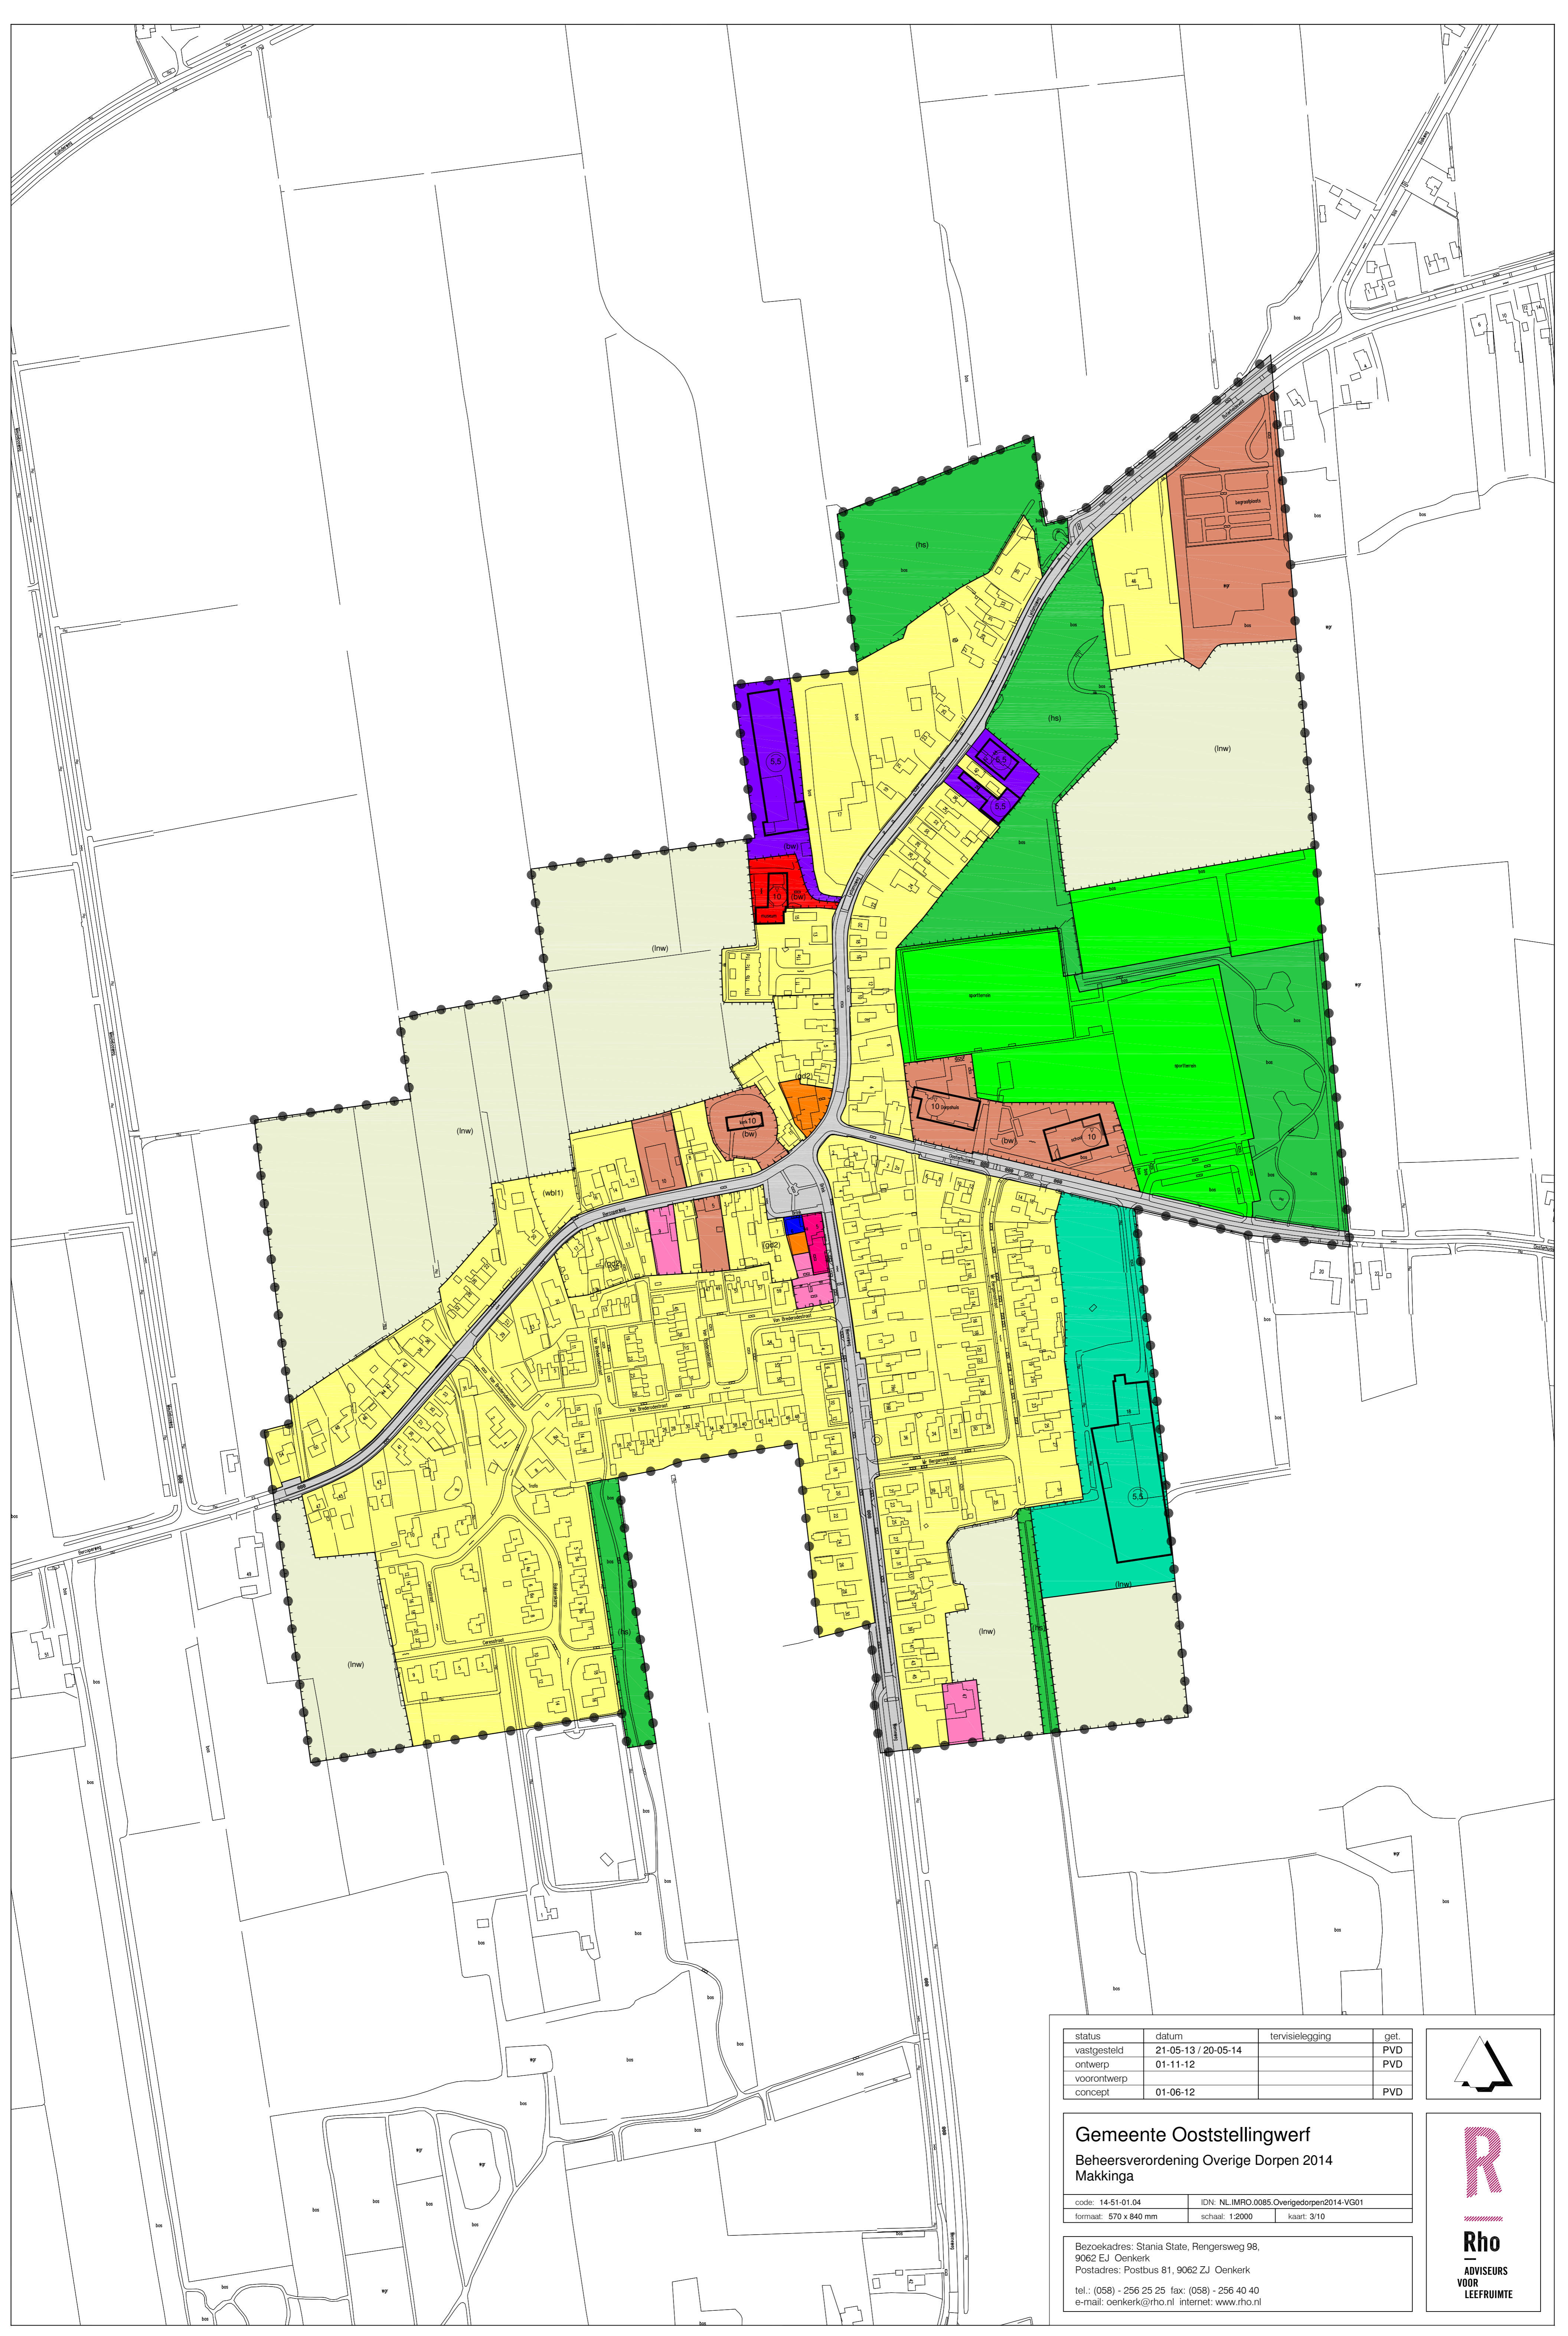

status	datum	tervisielegging	get.
vastgesteld	21-05-13 / 20-05-14		PVD
ontwerp	01-11-12		PVD
voorontwerp			
concept	01-06-12		PVD

Gemeente Ooststellingwerf
Beheersverordening Overige Dorpen 2014
Makkinga

code: 14-51-01.04	IDN: NL.IMRO.0085.Overigedorpen2014-VG01
formaat: 570 x 840 mm	schaal: 1:2000 kaart: 3/10

Bezoekadres: Stania State, Rengersweg 98,
9062 EJ Oenkerk
Postadres: Postbus 81, 9062 ZJ Oenkerk
tel.: (058) - 256 25 25 fax: (058) - 256 40 40
e-mail: oenkerk@rho.nl internet: www.rho.nl