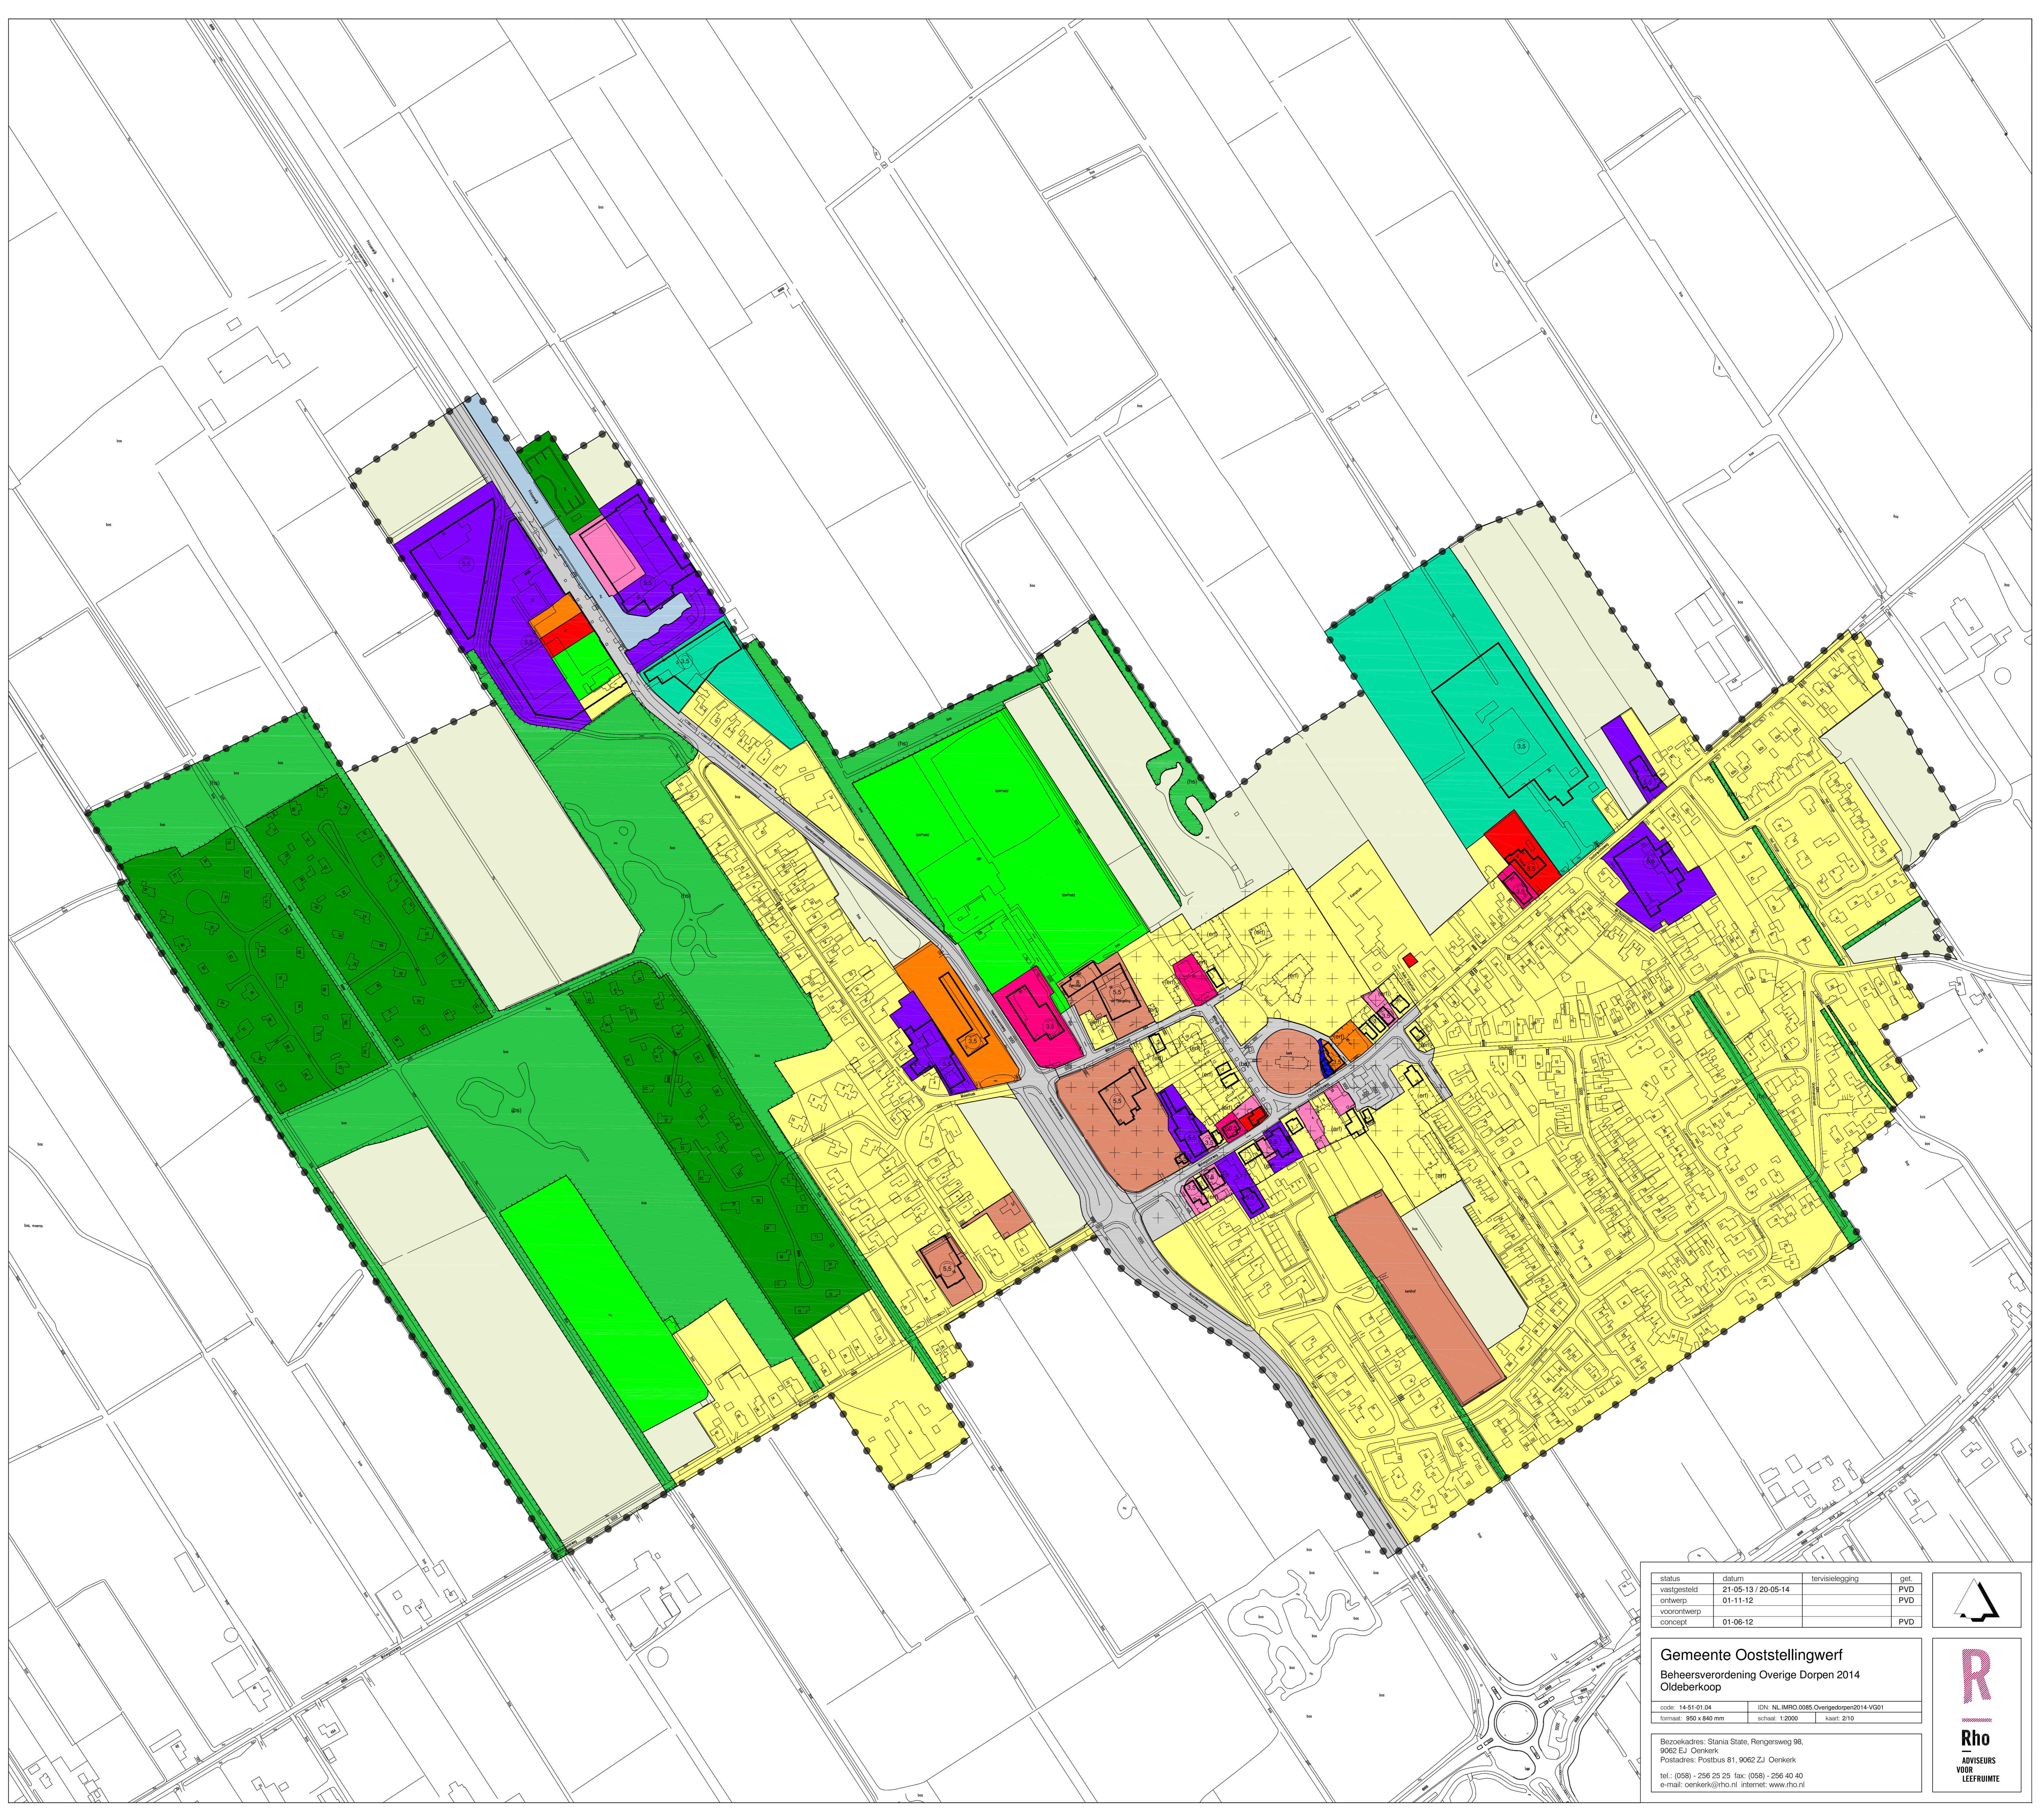

status	datum	tervisielegging	gvl
vastgesteld	21-05-13 / 20-05-14		PVD
ontwerp	01-11-12		PVD
voorstworp			
concept	01-06-12		PVD

Gemeente Ooststellingwerf
 Beheersverordening Overige Dorpen 2014
 Oldeberkoop