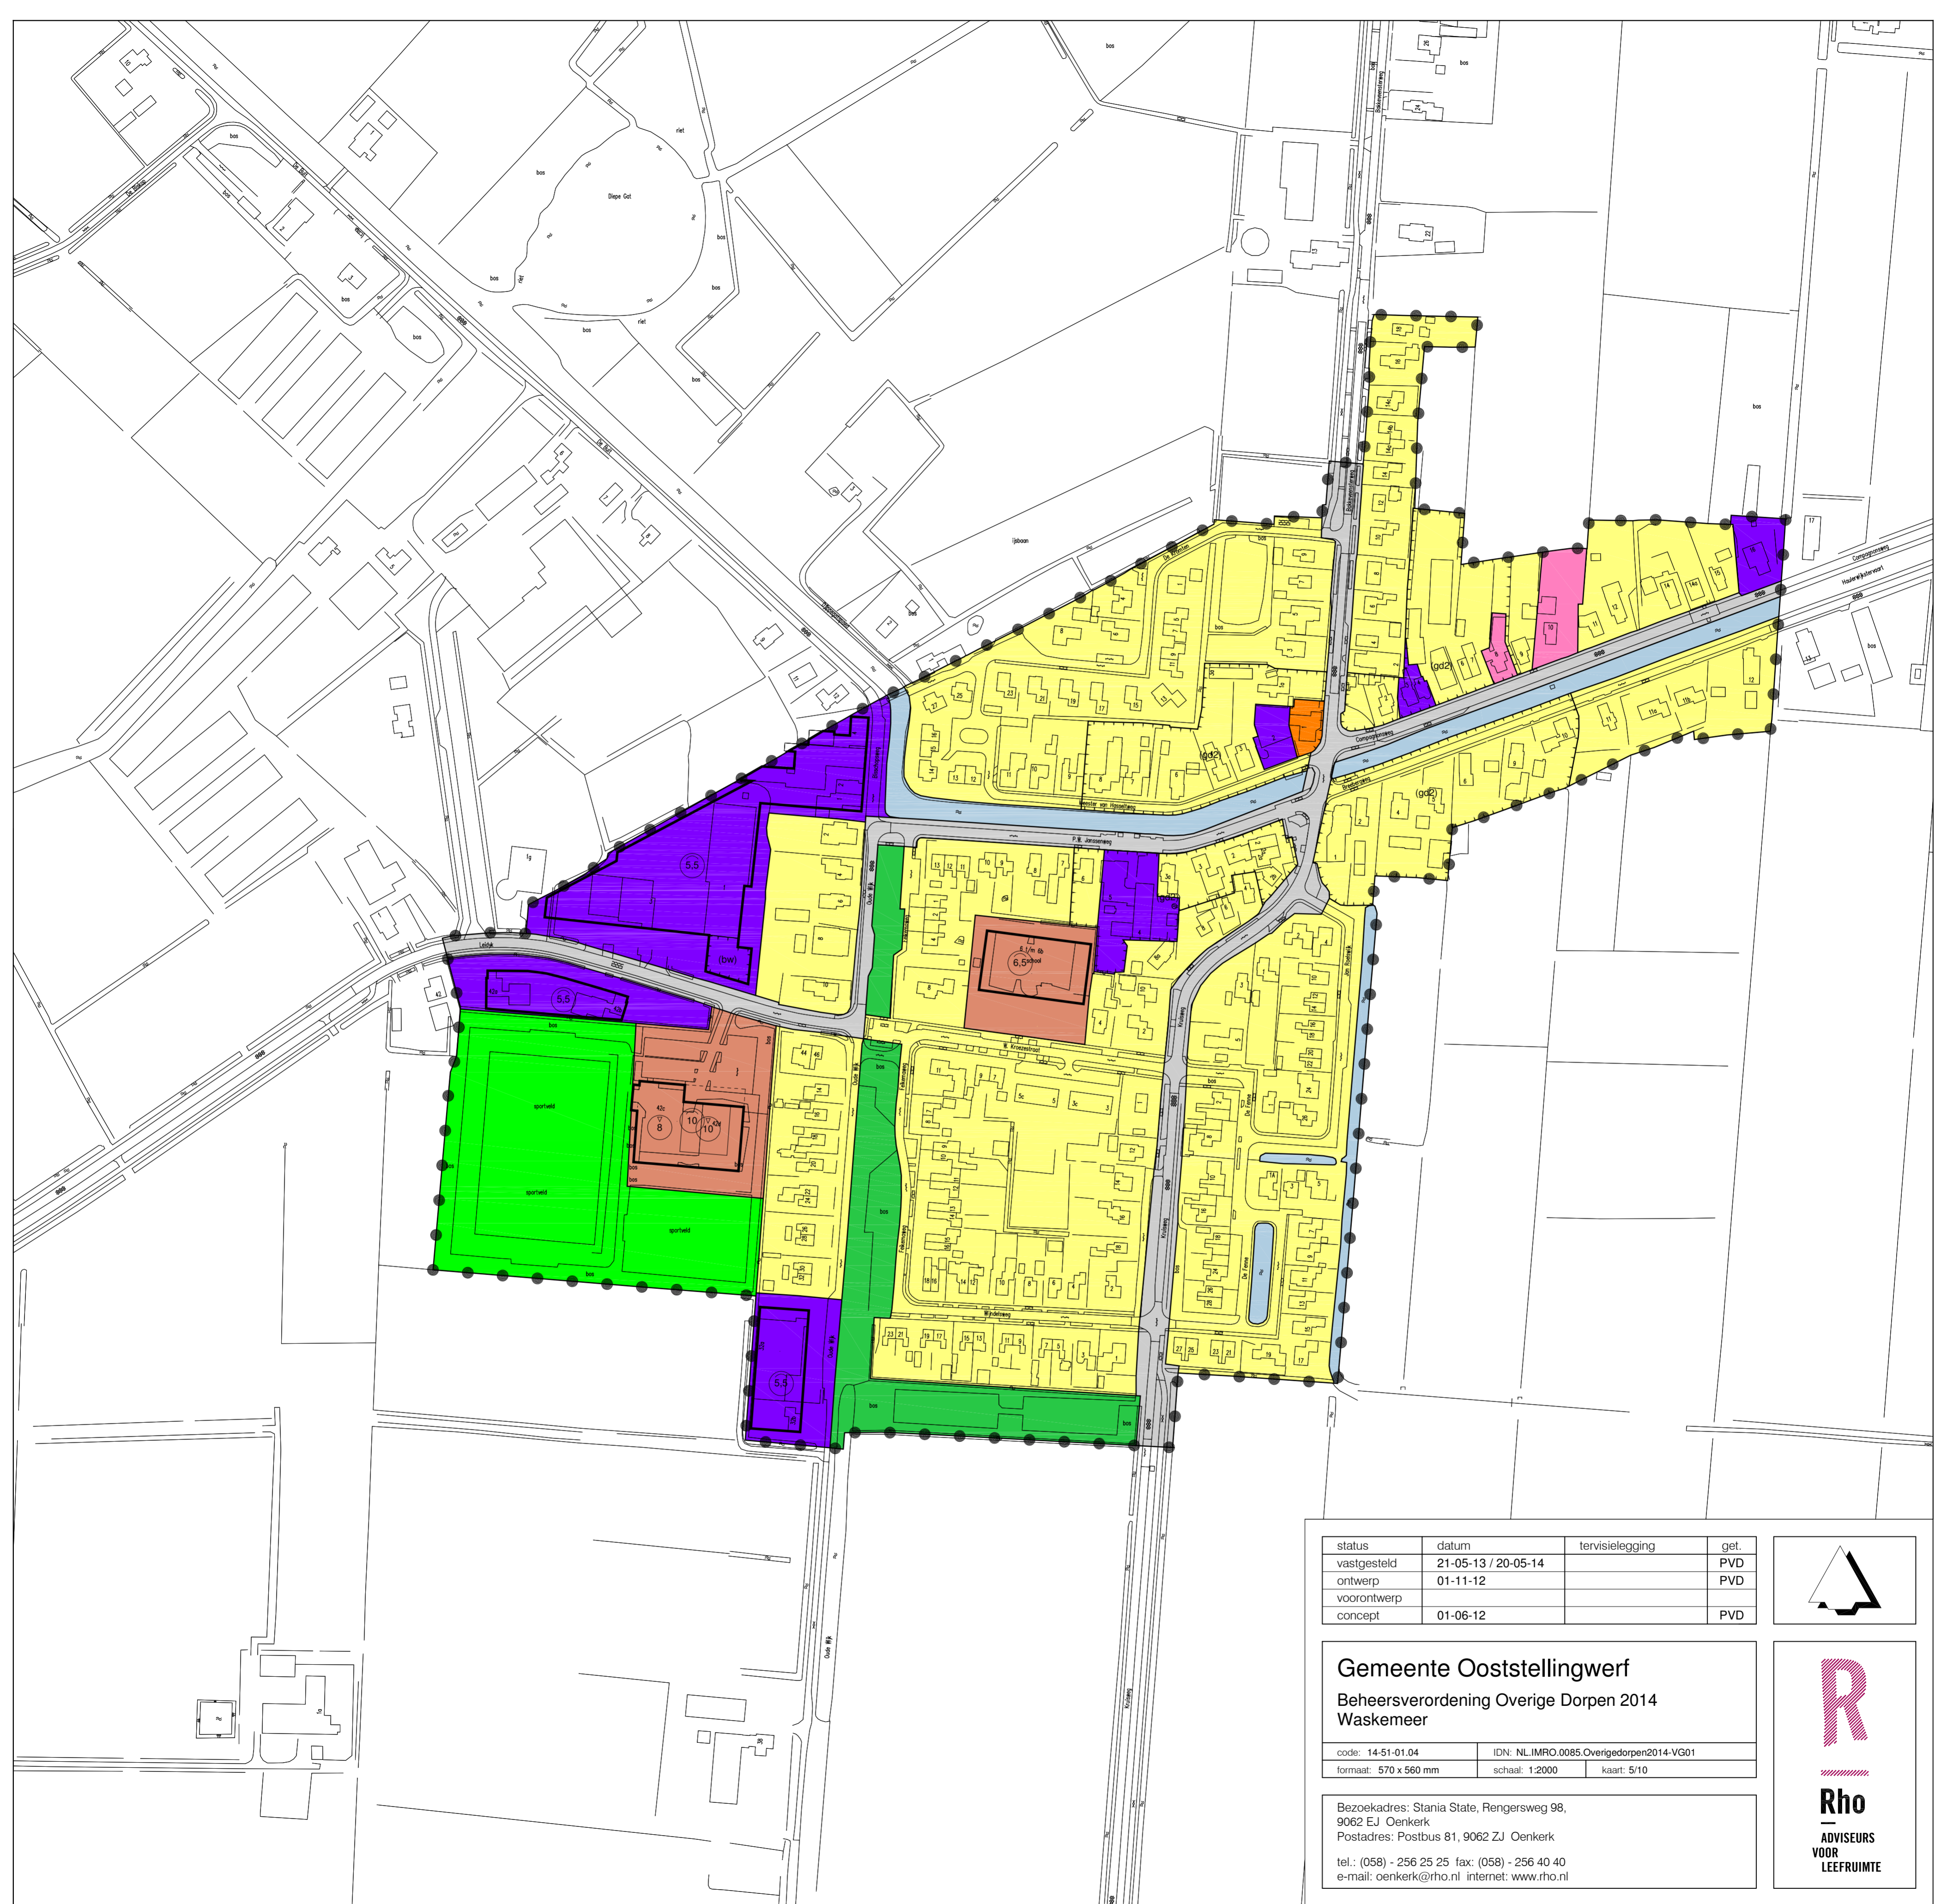

status	datum	tervisielegging	get.
vastgesteld	21-05-13 / 20-05-14		PVD
ontwerp	01-11-12		PVD
voorontwerp			
concept	01-06-12		PVD

Gemeente Ooststellingwerf
Beheersverordening Overige Dorpen 2014
Waskemeer

code: 14-51-01.04	IDN: NL.IMRO.0085.Overigedorpen2014-VG01
formaat: 570 x 560 mm	schaal: 1:2000 kaart: 5/10

Bezoekadres: Stania State, Rengersweg 98,
9062 EJ Oenkerk
Postadres: Postbus 81, 9062 ZJ Oenkerk
tel.: (058) - 256 25 25 fax: (058) - 256 40 40
e-mail: oenkerk@rho.nl internet: www.rho.nl