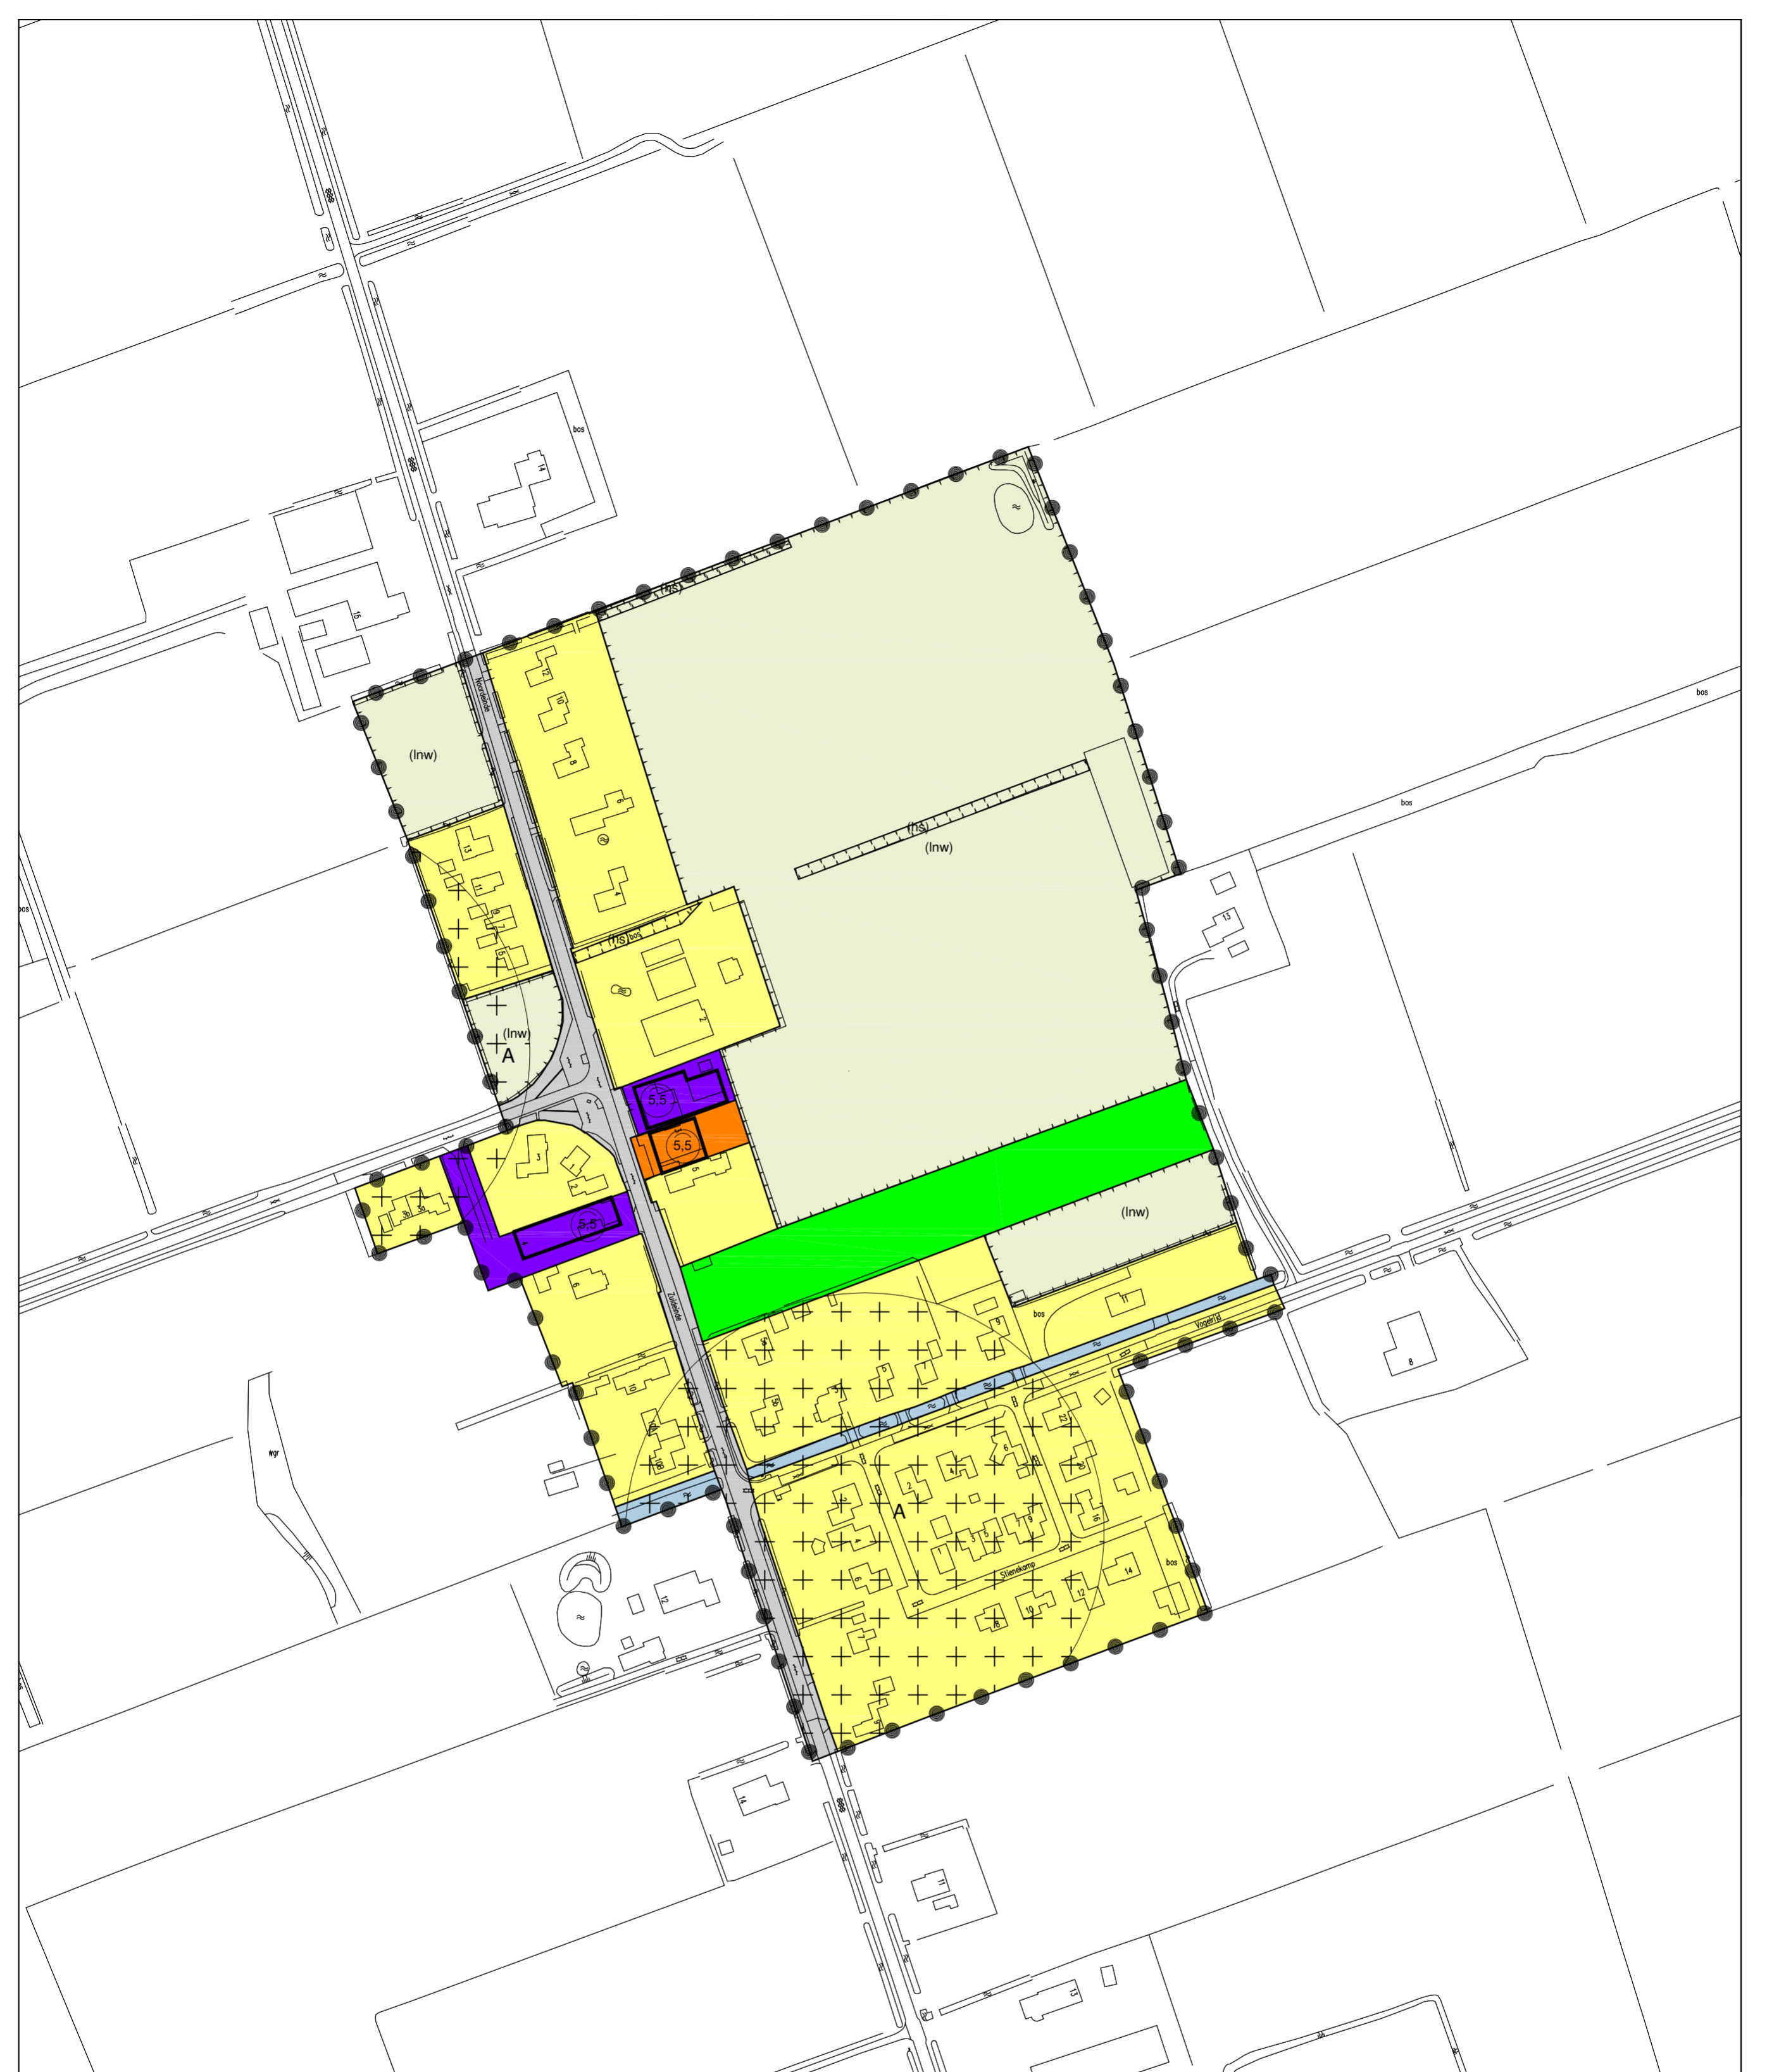

status	datum	tervisielegging	get.
vastgesteld	21-05-13 / 20-05-14		PVD
ontwerp	01-11-12		PVD
voorontwerp			
concept	01-06-12		PVD

Gemeente Ooststellingwerf
Beheersverordening Overige Dorpen 2014
Fochtelloo

code: 14-51-01.04	IDN: NL.IMRO.0085.Overigedorpen2014-VG01
formaat: 380 x 560 mm	schaal: 1:2000 kaart: 6/10

Bezoekadres: Stania State, Rengersweg 98,
9062 EJ Oenkerk
Postadres: Postbus 81, 9062 ZJ Oenkerk
tel.: (058) - 256 25 25 fax: (058) - 256 40 40
e-mail: oenkerk@rho.nl internet: www.rho.nl