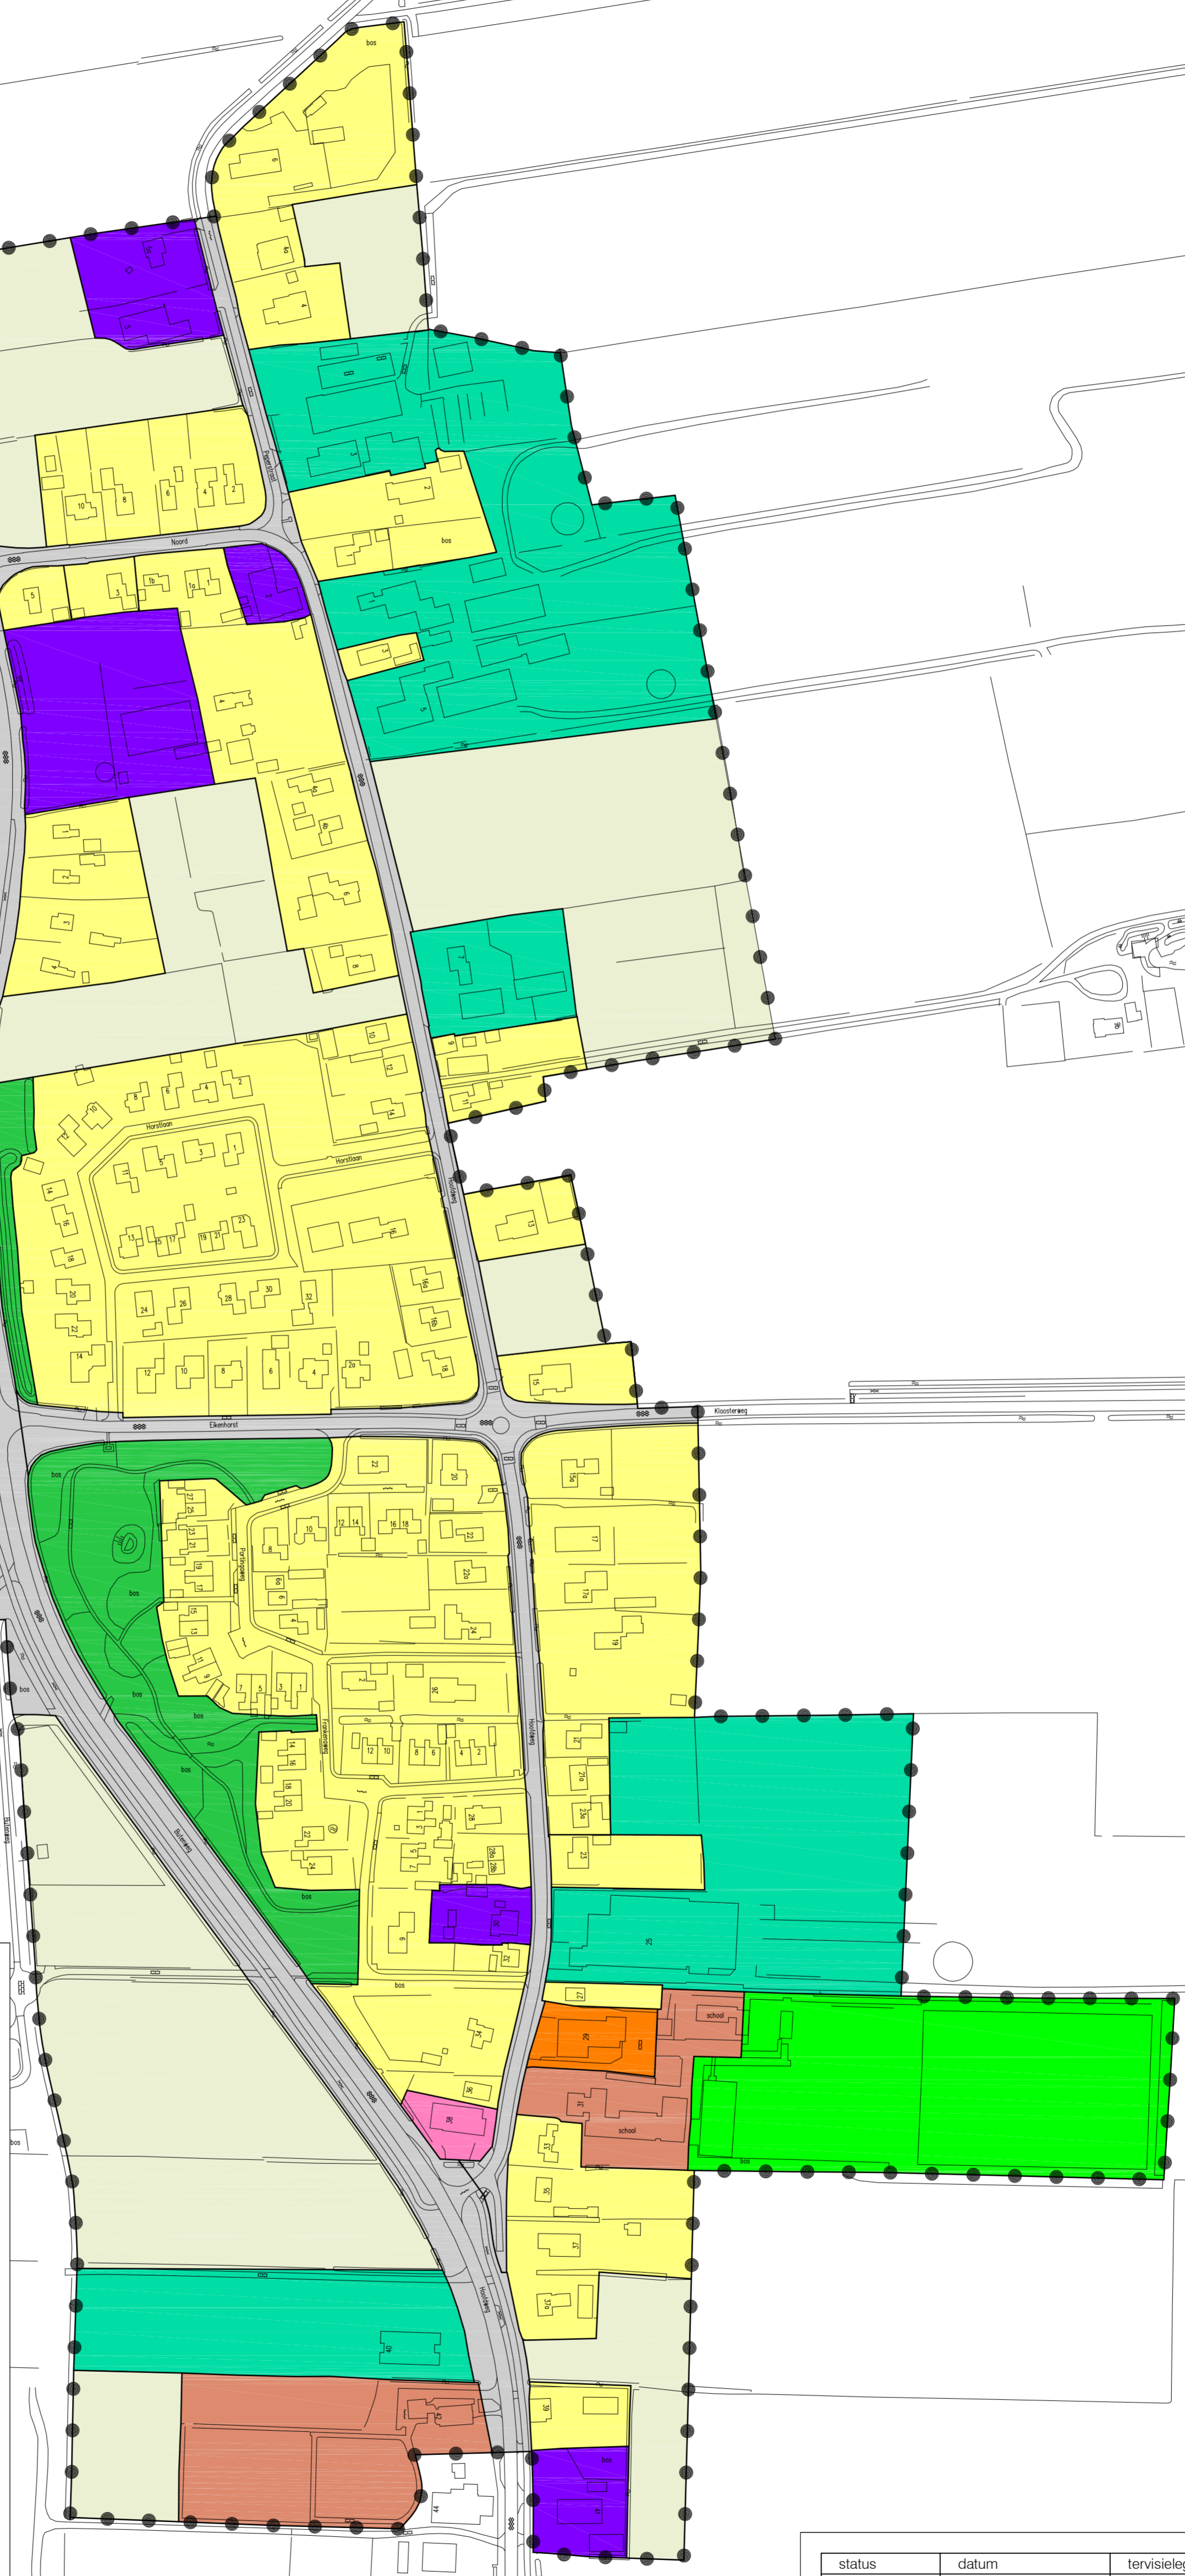

Verklaring Elsloo

-  Agrarische bedrijven
-  Bedrijven
-  Detailhandel
-  Horeca
-  Maatschappelijk
-  Sport
-  Wonen
-  Verkeer
-  Agrarisch gebied
-  Groen

status	datum	tervisielegging	get.
vastgesteld	21-05-13 / 20-05-14		PVD
ontwerp	01-11-12		PVD
voortontwerp			
concept	01-06-12		PVD

Gemeente Ooststellingwerf
Funciekaart Overige Dorpen 2014
Elsloo

code: 14-51-01.04	IDN: NL.IMRO.0085.Overigedorpen2014-VG01
formaat: 570 x 840 mm	schaal: 1:2000 kaart: 2

Bezoekadres: Stania State, Rengersweg 98,
 9062 EJ Oenkerk
 Postadres: Postbus 81, 9062 ZJ Oenkerk
 tel.: (058) - 256 25 25 fax: (058) - 256 40 40
 e-mail: oenkerk@rho.nl internet: www.rho.nl