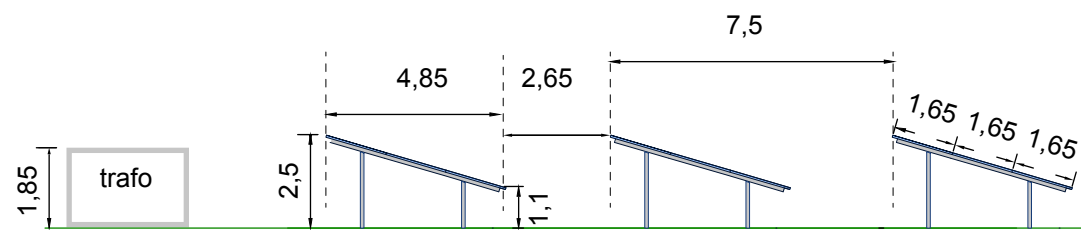

ZONNEPARK MOLENBOSCH

profielen en aanzichten

profiel A-A'
deel west

profiel A-A'
deel oost

principeprofielen

Tafels dragen 3 rijen met liggende panelen van 1,0 x 1,65 m.
Tafels worden opgebouwd uit stalen profielen.
Kleur panelen: zwart/donkergrijs.
Kleur trafobehuizing: donkergroen.

doorsnede

doorsnede

bovenaanzicht

bovenaanzicht

vooraanzicht

hûsenhiem

Datum: 28-9-2017
Regio-architect: *[Signature]*

Aard van het advies: voldoet met opmerking