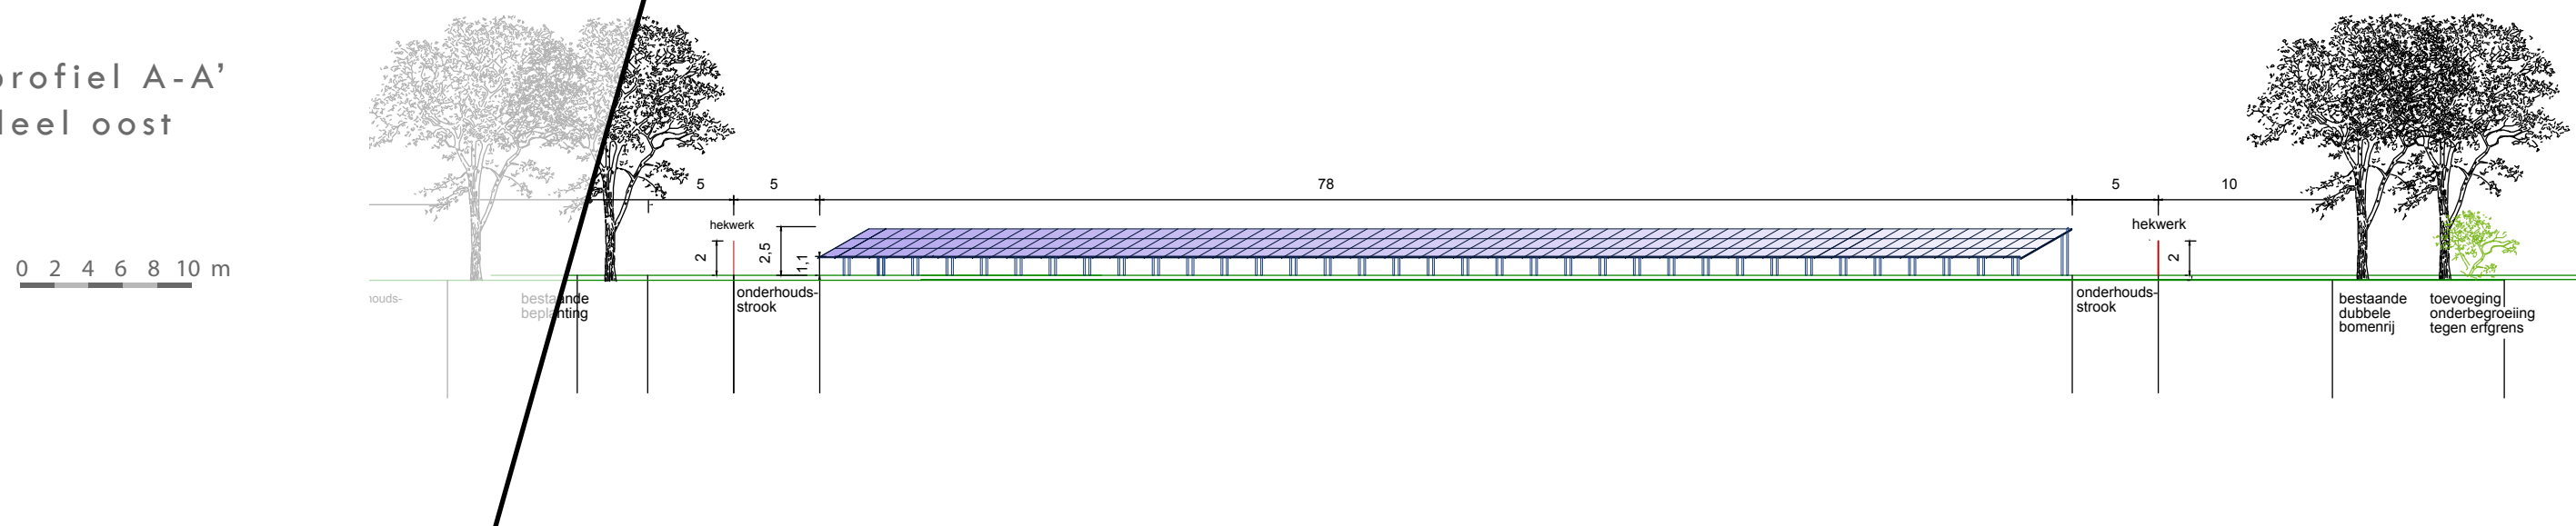

ZONNEPARK MOLENBOSCH

profielen en aanzichten

profiel A-A'
deel west

profiel A-A'
deel oost

principeprofielen

Tafels dragen 3 rijen met liggende panelen van 1,0 x 1,65 m.
Tafels worden opgebouwd uit stalen profielen.
Kleur panelen: zwart/donkergrijs.
Kleur trafobehuizing: donkergroen.

doorsnede

doorsnede

bovenaanzicht

bovenaanzicht

vooraanzicht

hûsenhiem

Datum: 28-9-2017
Regio-architect: *[Signature]*

Aard van het advies: voldoet met opmerking