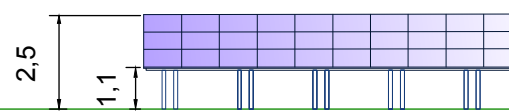

vooraanzicht

hûsenhiem

Datum: 28-9-2017
Regio-architect: *[Signature]*

Aard van het advies: voldoet met opmerking