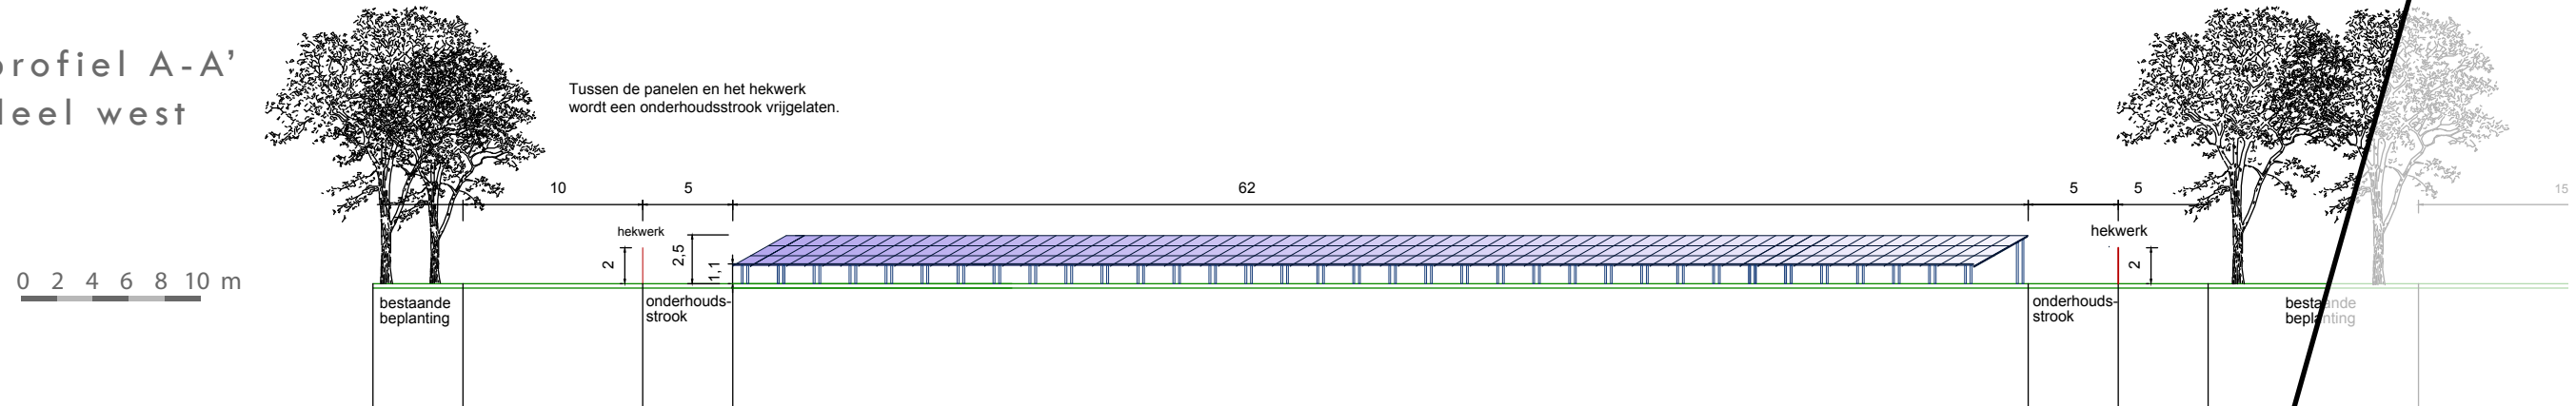

ZONNEPARK MOLENBOSCH

profielen en aanzichten

profiel A-A'
deel west

profiel A-A'
deel oost

principeprofielen

Tafels dragen 3 rijen met liggende panelen van 1,0 x 1,65 m.
Tafels worden opgebouwd uit stalen profielen.
Kleur panelen: zwart/donkergrijs.
Kleur trafobehuizing: donkergroen.

doorsnede

doorsnede

bovenaanzicht

bovenaanzicht

vooraanzicht

hûsenhiem

Datum: 28-9-2017
Regio-architect: *[Signature]*

Aard van het advies: voldoet met opmerking