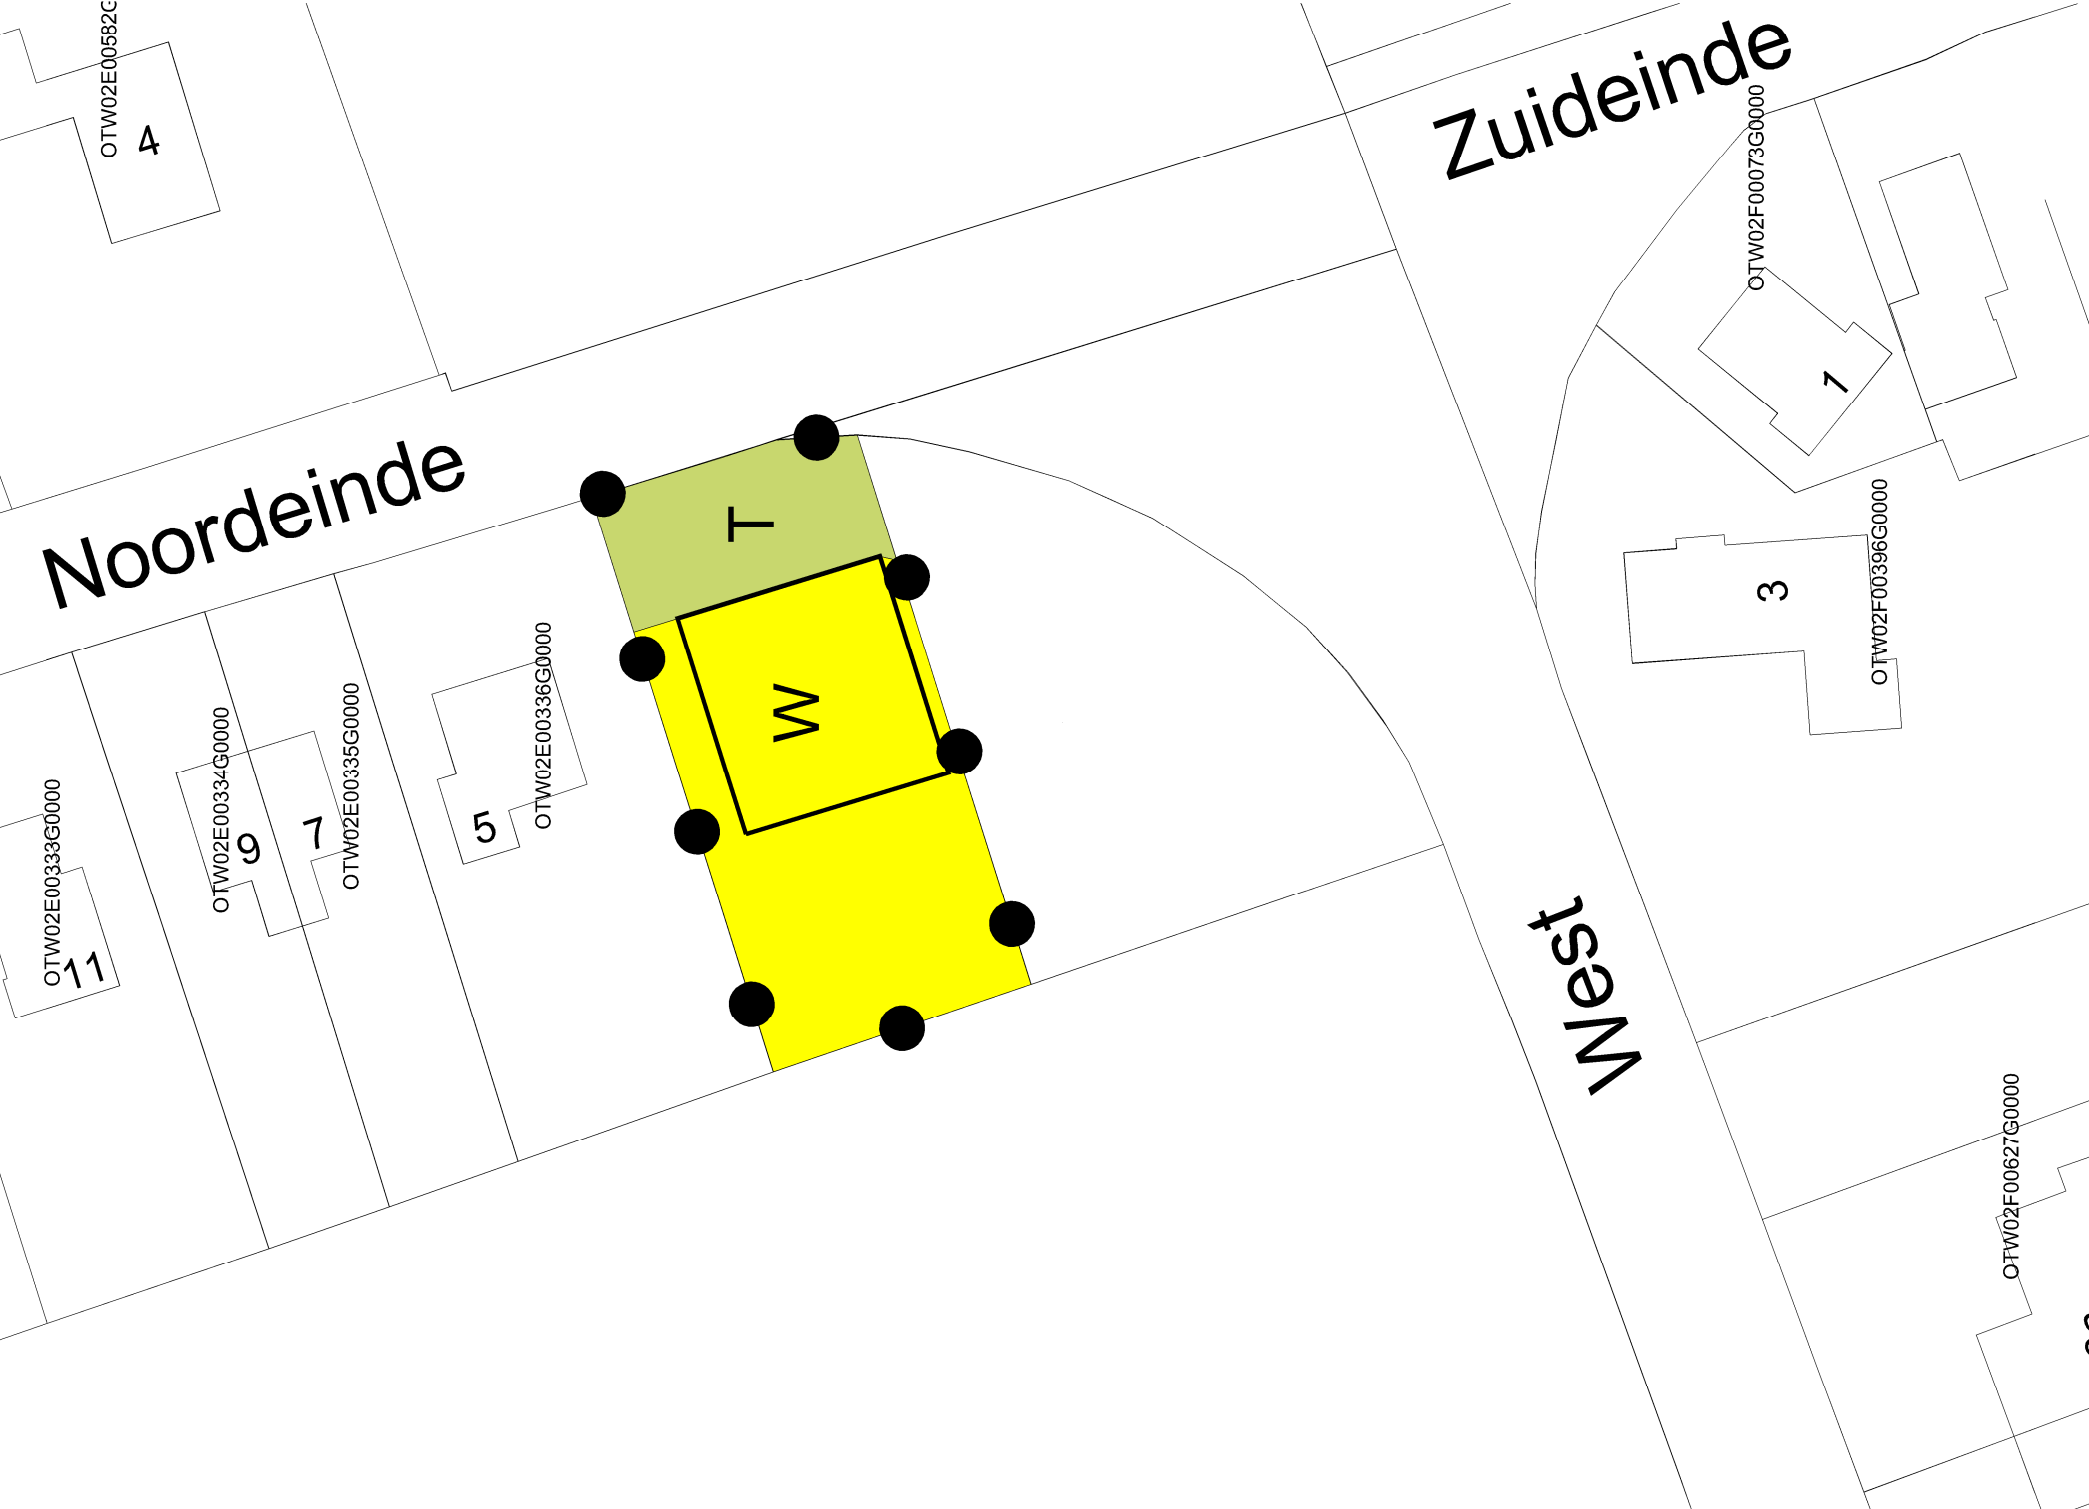

VERBEELDING

SITUATIE (1:500)

Kadastraal bekend: Oostenwolde
Sectie: E
Perceelnummer: 337
Gemeente: Ooststellingwerf

Legenda

Plangebied

Enkelbestemmingen

Tuin

Wonen

Bouwvlakken

bouwvlak

NL.IMRO.0085.BPNoordeinde3-VA01

In opdracht van:
Zethoven Bouwplan Groep
Project:
Verbeelding Noordeinde 3, Fochteloo
Onderwerp:
BESTEMMINGSPLAN
Getekend: **FK** Schaal: **1:500** Datum: **16-12-2014**