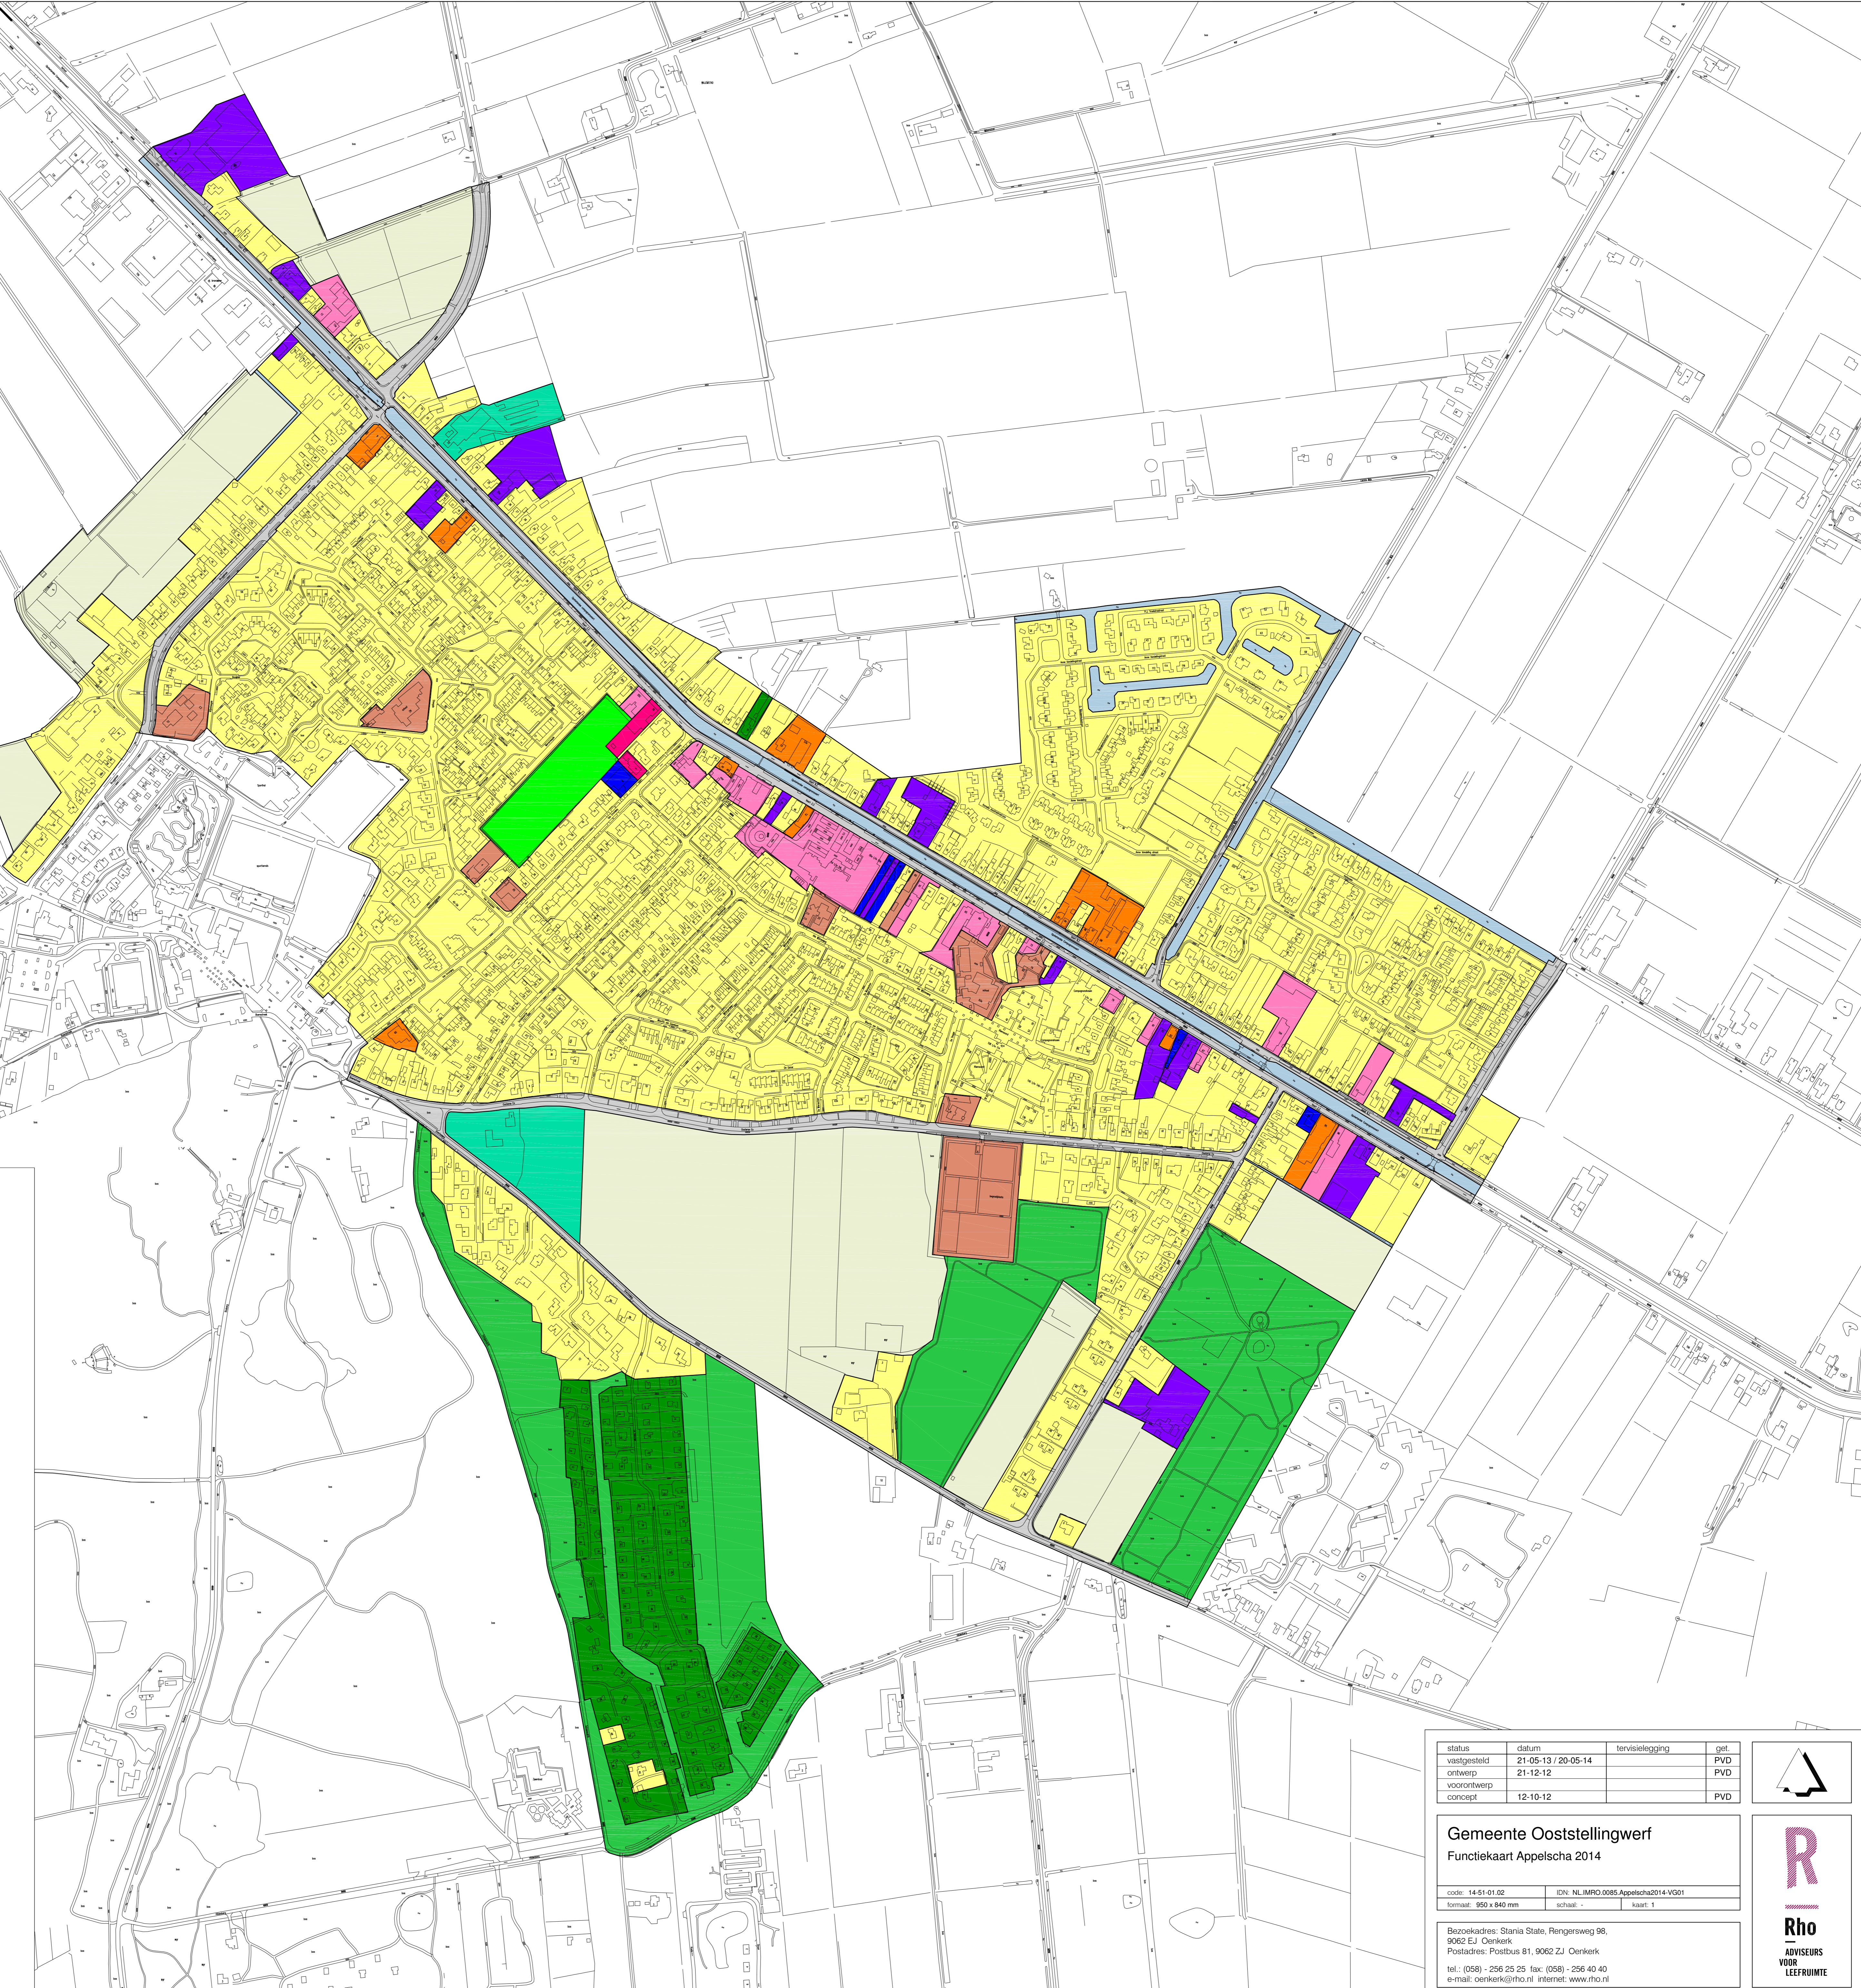

### Verklaring Appelscha

-  Agrarische bedrijven
-  Bedrijven
-  Detailhandel
-  Dienstverlening
-  Horeca
-  Kantoor
-  Maatschappelijk
-  Recreatie
-  Sport
-  Wonen
-  Verkeer
-  Water
-  Agrarisch gebied
-  Groen

status	datum	terviselegging	get.
vastgesteld	21-05-13 / 20-05-14		PVD
ontwerp	21-12-12		PVD
voorstel			
concept	12-10-12		PVD

**Gemeente Ooststellingwerf**  
**Funcatiekaart Appelscha 2014**

code: 14-51-01-02	IDN: NL.IMRO.0065.Appelscha2014-VG01
formaat: 950 x 840 mm	kaart: 1