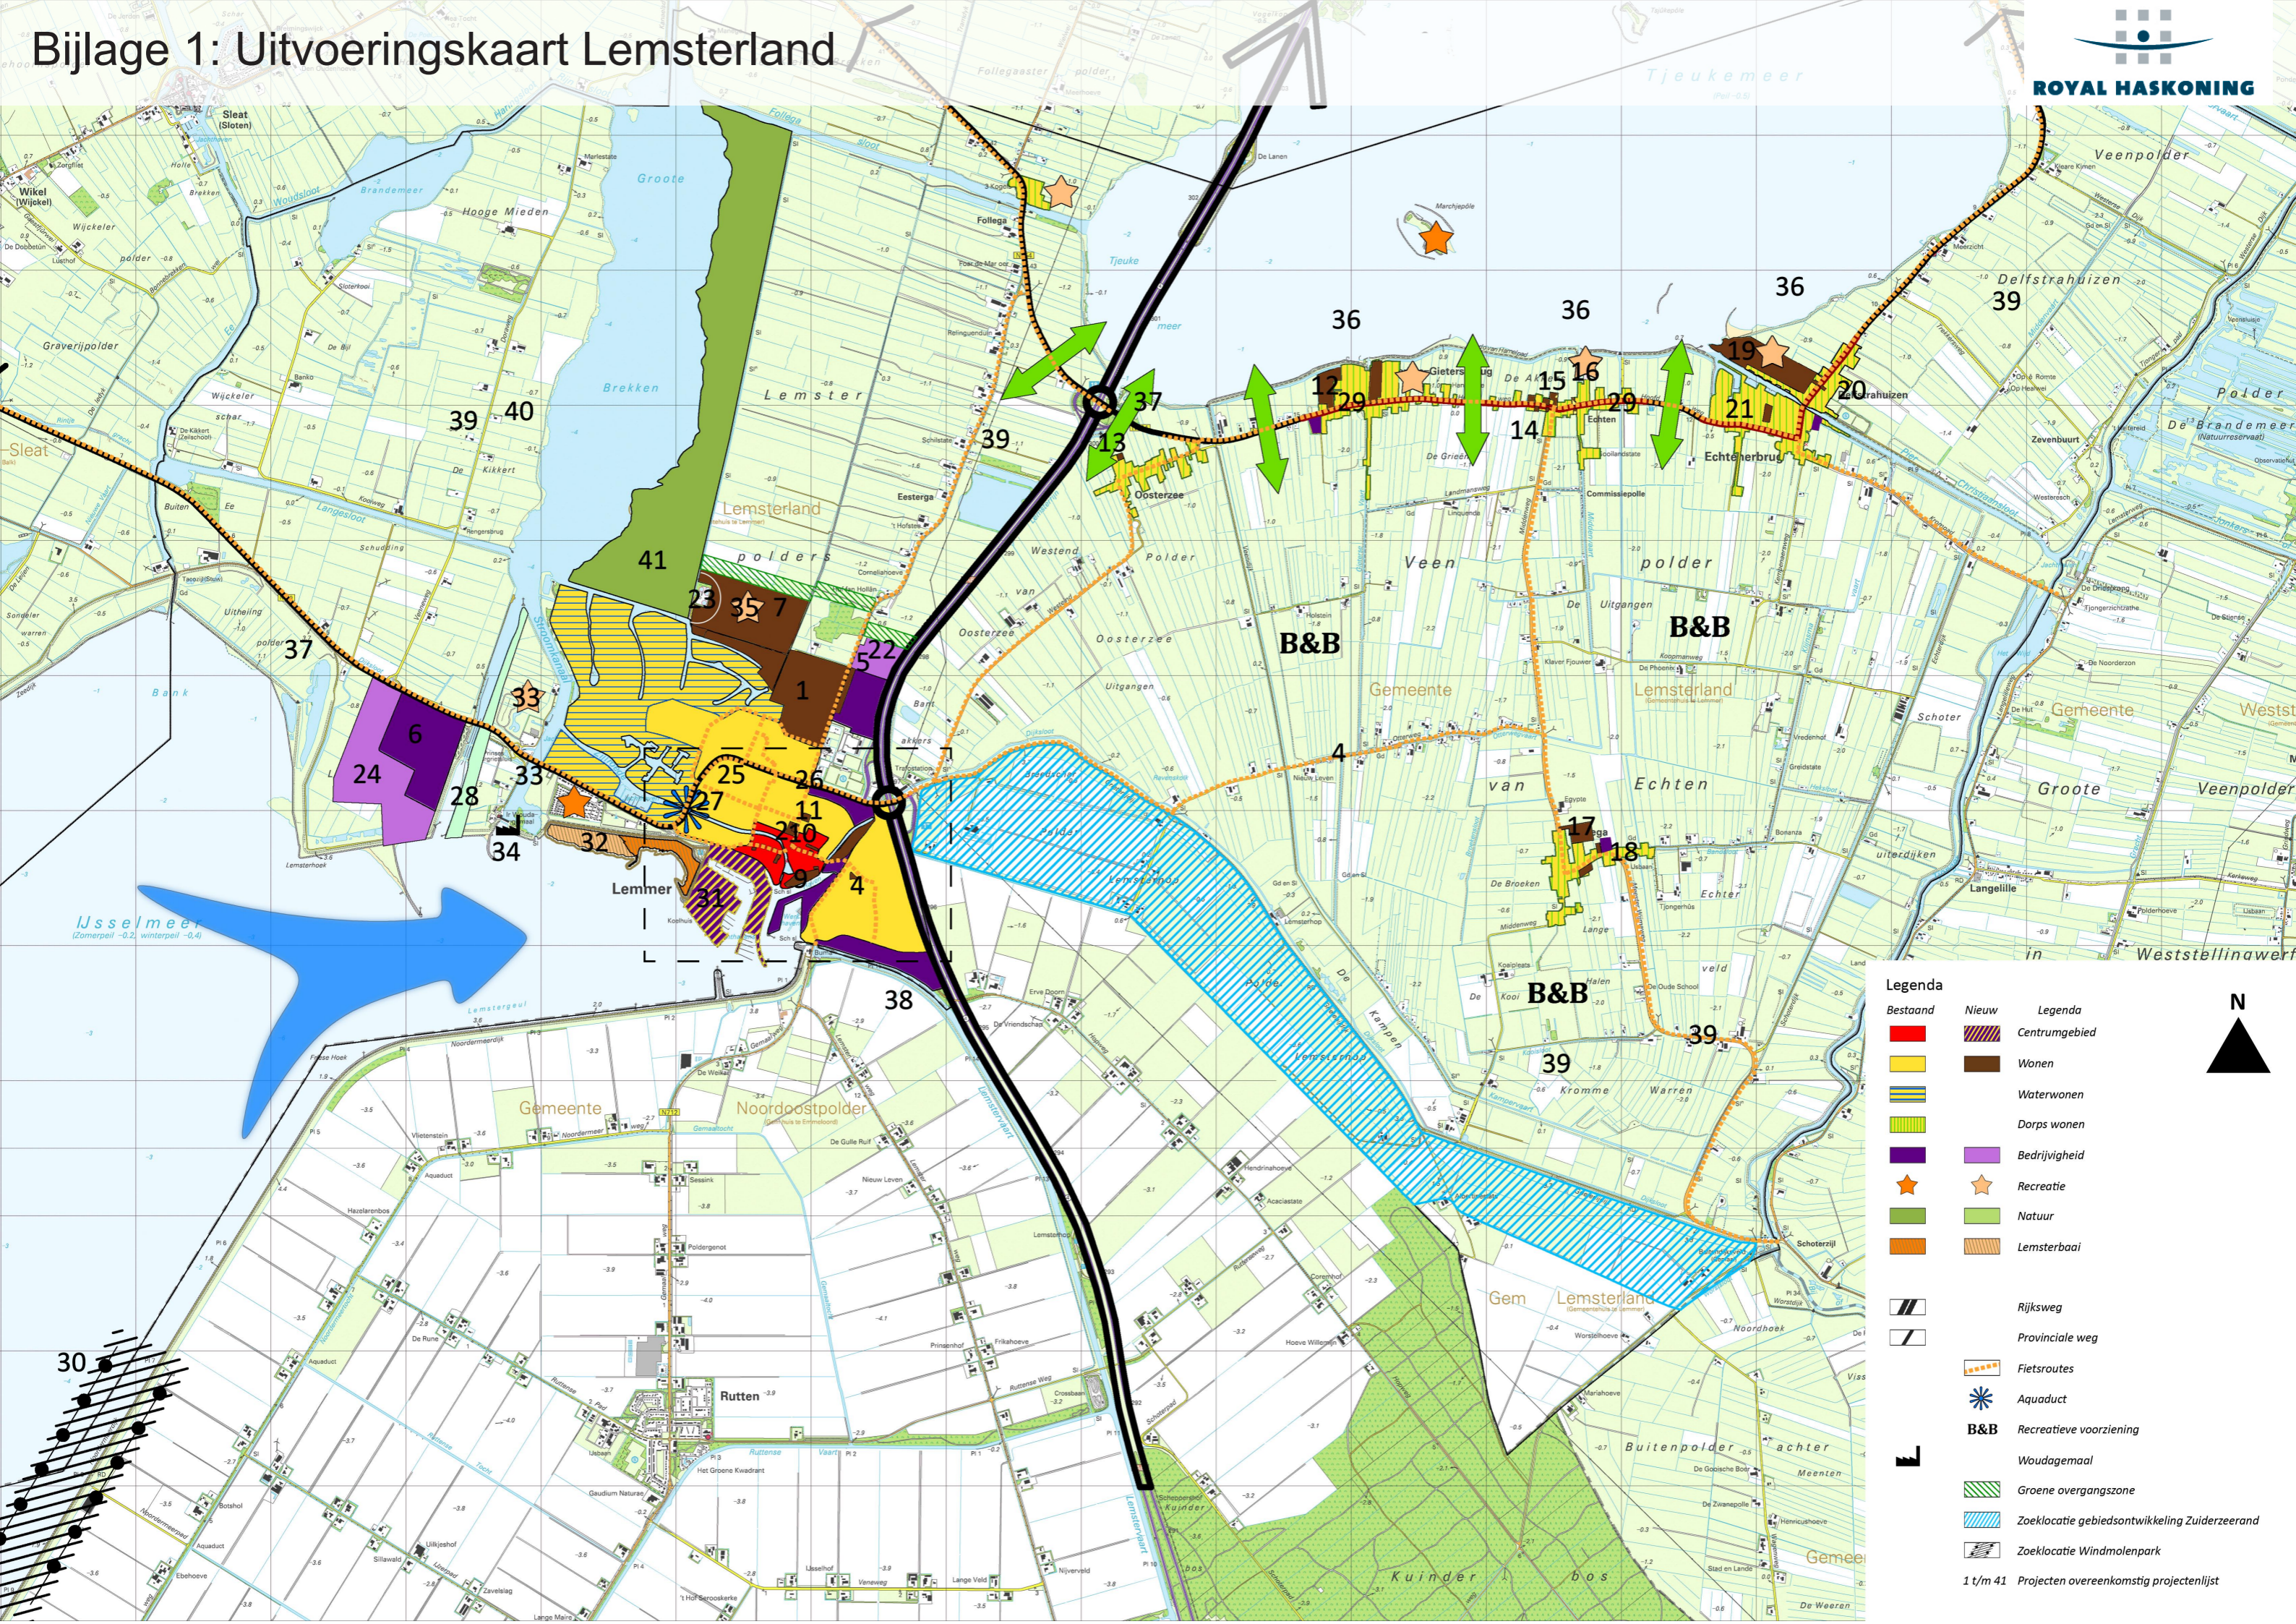

Bijlage 1: Uitvoeringskaart Lemsterland

Legenda

	Bestaand		Nieuw		Legenda
					Centrumgebied
					Wonen
					Waterwonen
					Bedrijvigheid
					Recreatie
					Natuur
					Lemsterbaai
					Rijksweg
					Provinciale weg
					Fietsroutes
					Aquaduct
					Recreatieve voorziening
					Woudgemaal
					Zoeklocatie gebiedsontwikkeling Zuiderzeeland
					Zoeklocatie Windmolenpark

1 t/m 41 Projecten overeenkomstig projectenlijst