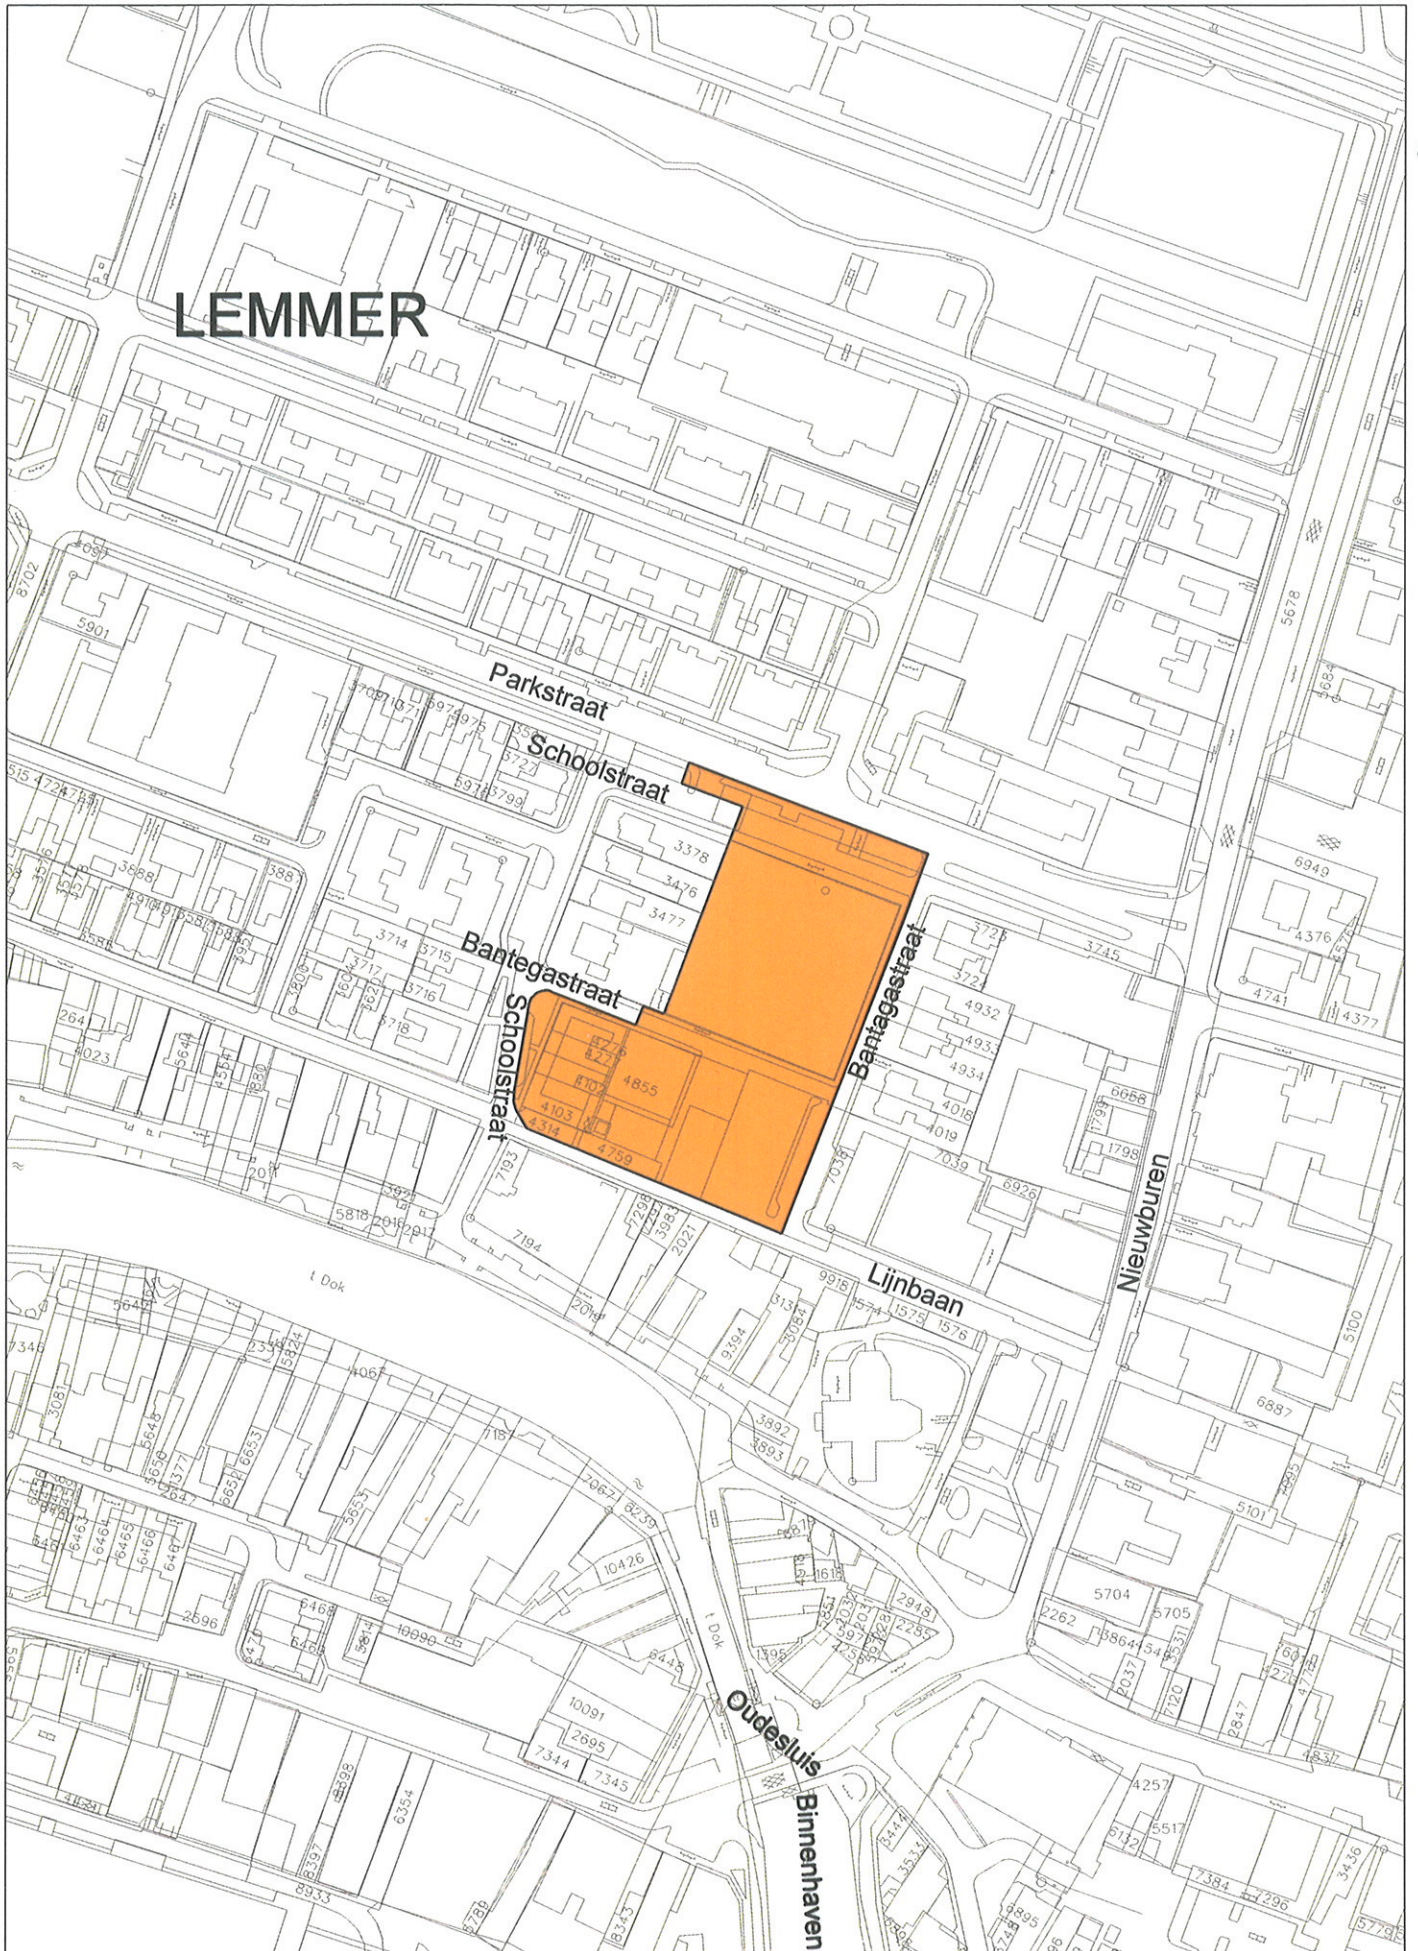

LEMMER

SITUERING PLANGEBIED

schaal 1 : 2.000