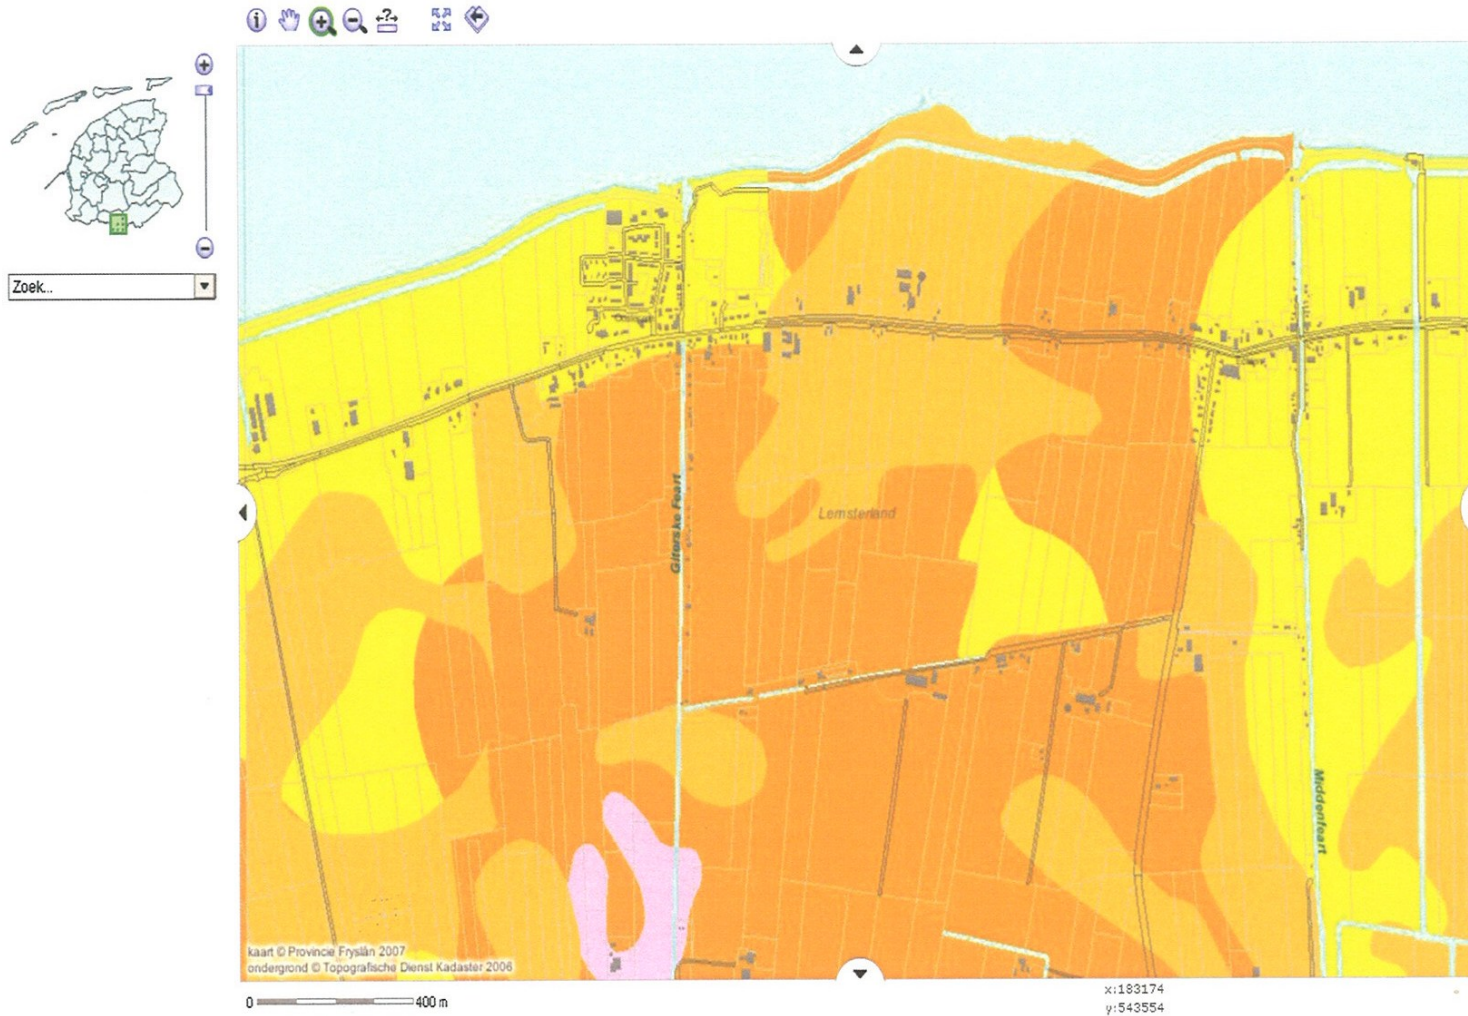

allas

provincje fryslân
provincie fryslân

[Print Kaart](#) | [Contact](#) | [Help](#)

- Advies steentijd**
- [Streven naar behoud beschermd](#)
 - [Streven naar behoud](#)
 - [Waarderend onderzoek \(vuursteenwindplaats\)](#)
 - [Waarderend onderzoek \(dobbe\)](#)
 - [Waarderend onderzoek \(kopie\)](#)
 - [Karterend onderzoek 1 \(steentijd\)](#)
 - [Karterend onderzoek 2 \(steentijd\)](#)
 - [Karterend onderzoek 3 \(steentijd\)](#)
 - [Quickscan](#)
 - [Onderzoek bij grote ingrepen](#)
 - [Geen onderzoek noodzakelijk](#)
 - [Water](#)