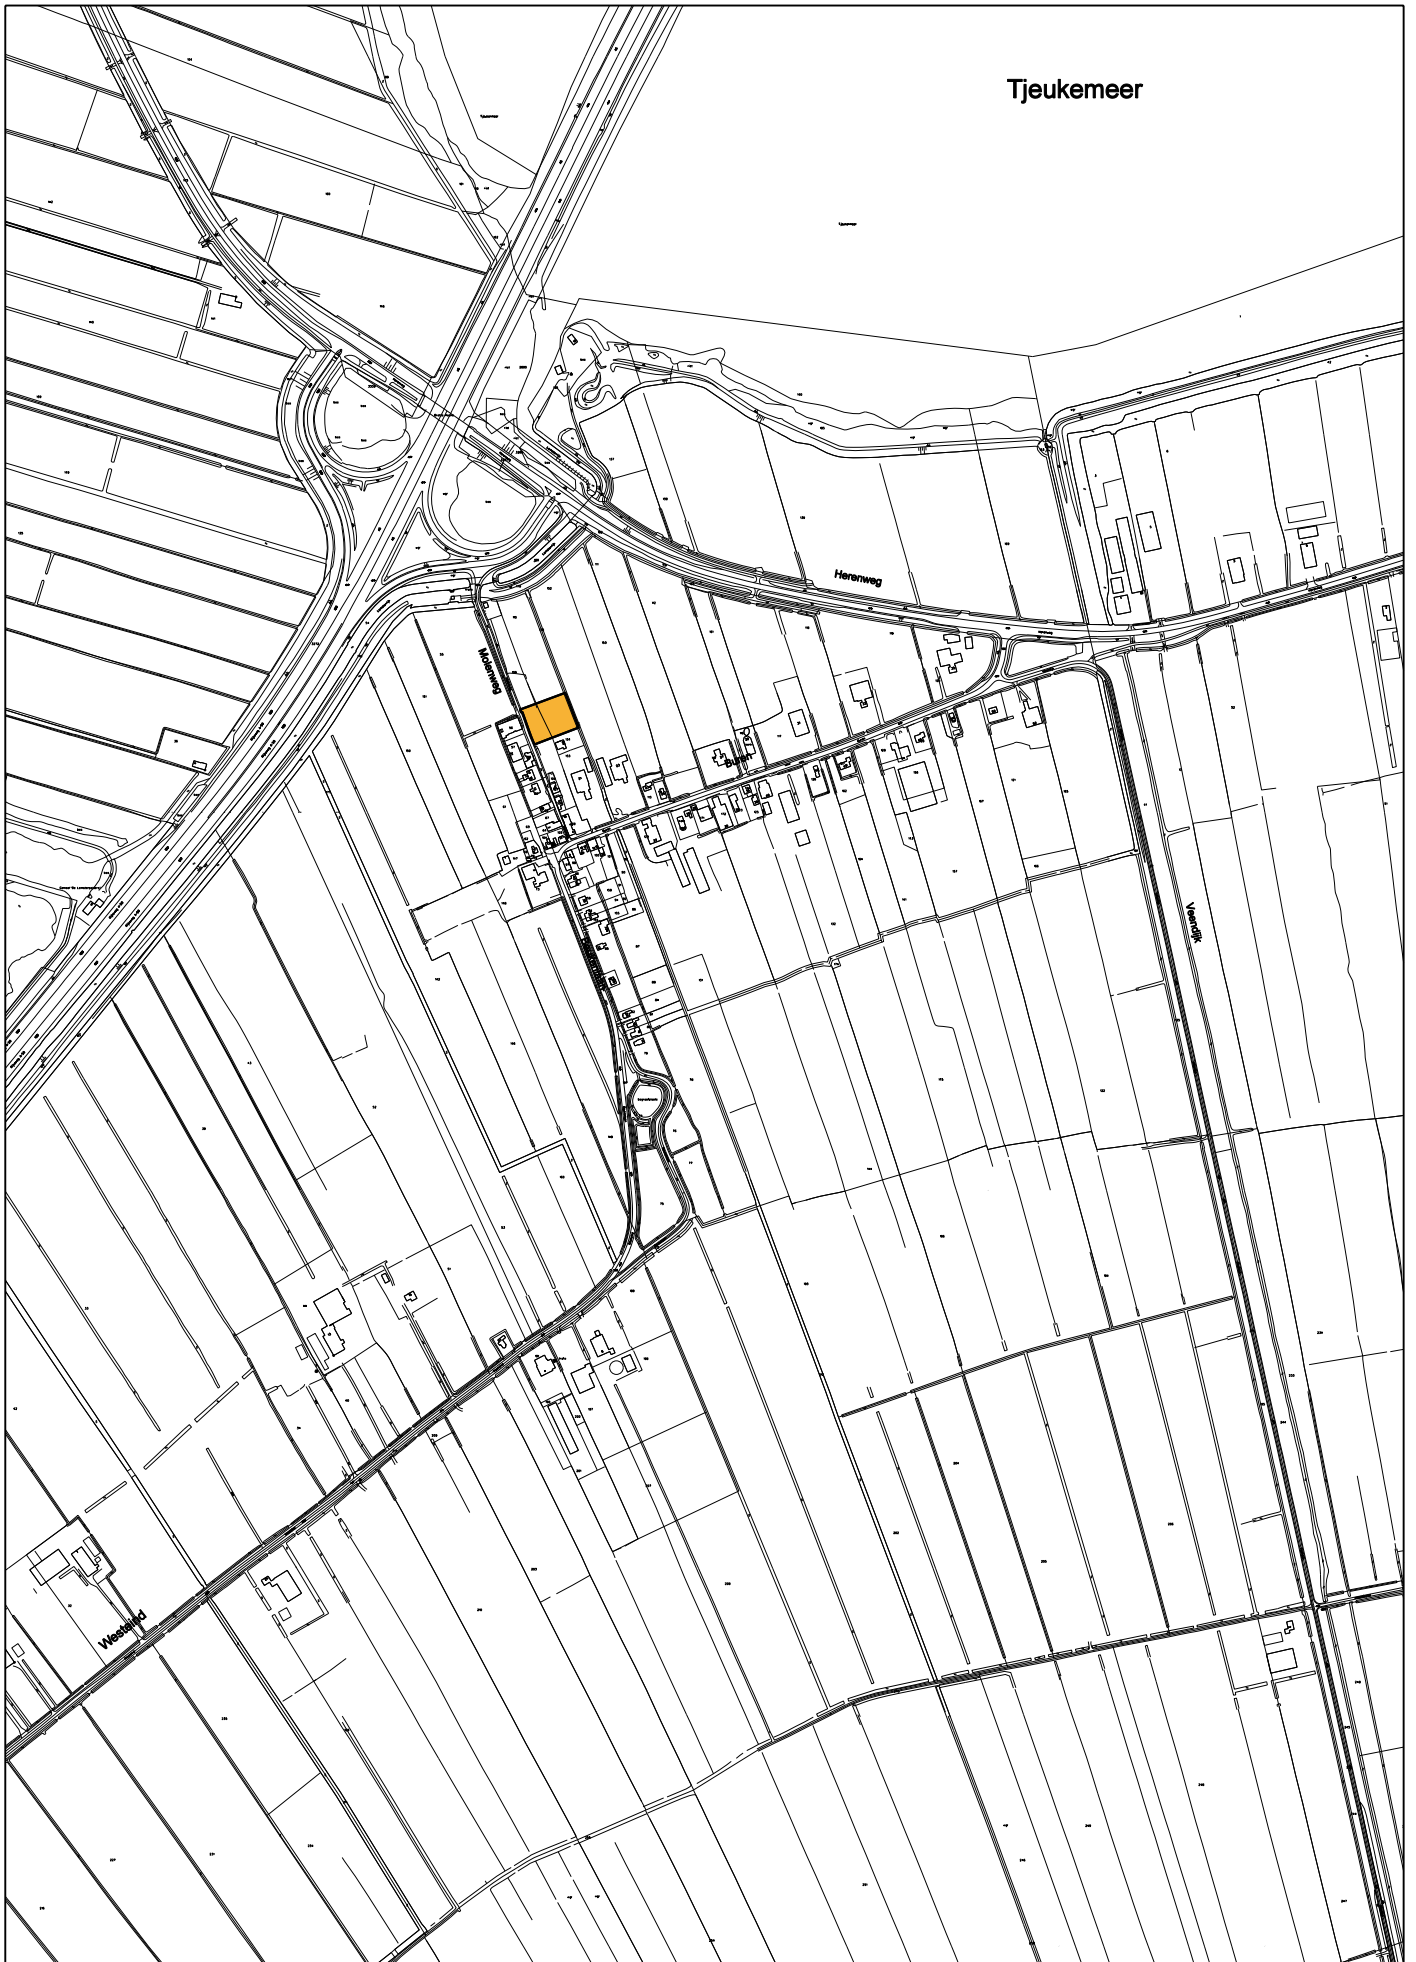

Tjeukemeer

SITUERING PLANGEBIED

schaal 1 : 10.000