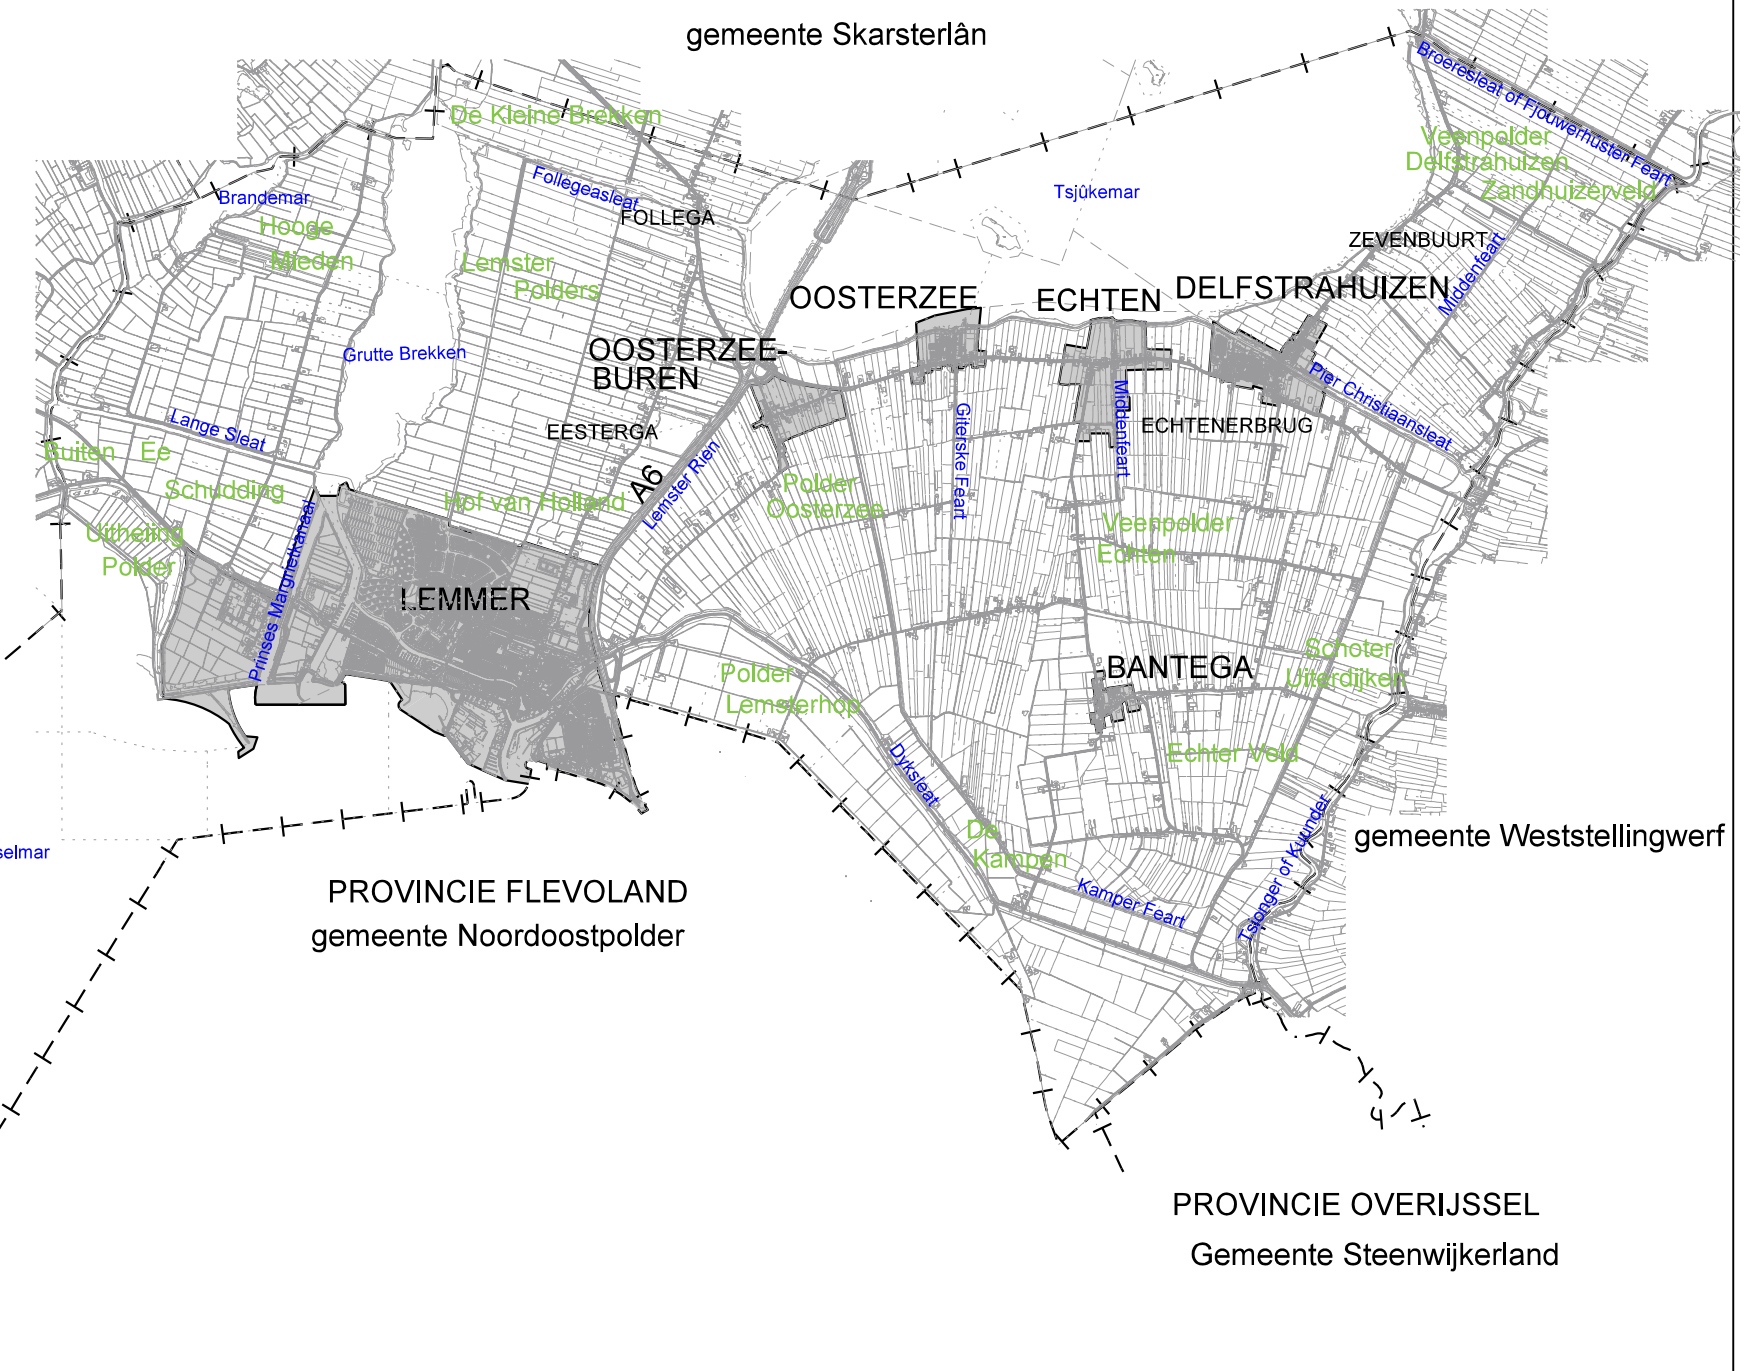

PROVINCIE FRYSLÂN

VERKLARING

- LEMMER : Plaats, bewoond oord
- Lemster Polders : Gebied, streek
- IJsselmeer : Vaart, kanaal, meer

gemeente Gaasterlân-Sleat

gemeente Skarsterlân

 gronden welke d.m.v andere bestemmingsplannen geregeld worden

 gemeentegrens

 provinciegrens