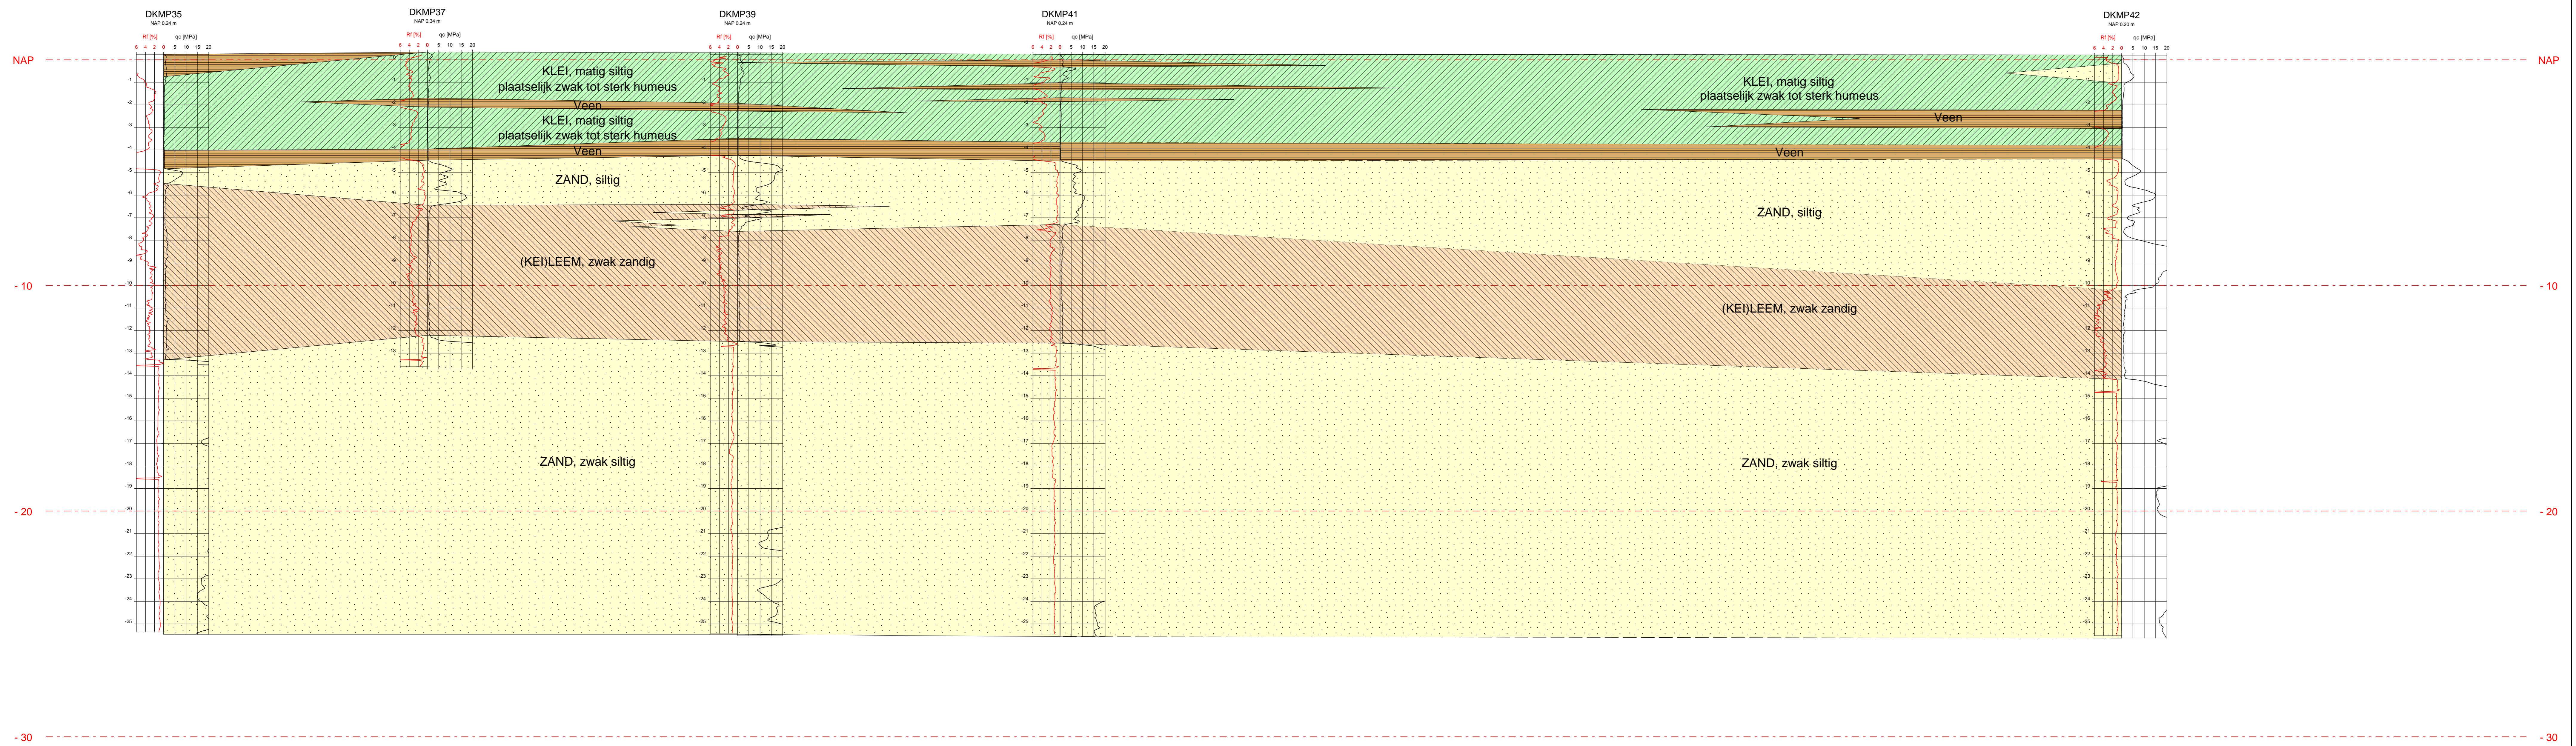

Het Hop

SITUATIE DRACHTSTERCOMPLEX DEEL 2