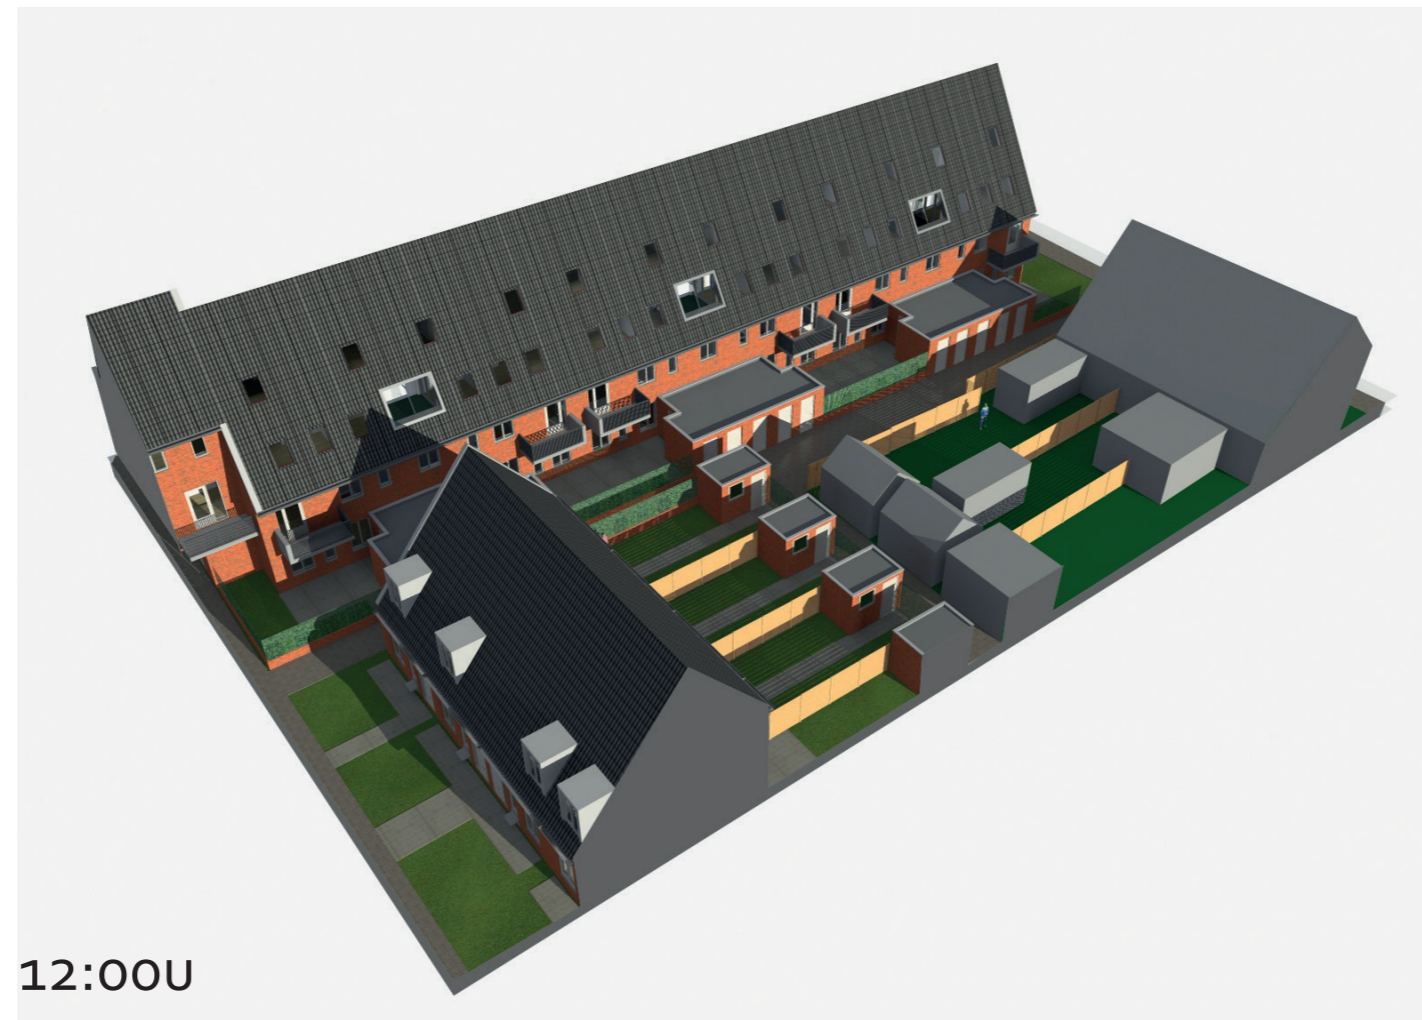

zonstudie  
langste dag, 21 juni

zonstudie  
kortste dag, 22 dec

12:00U

15:00U

18:00U