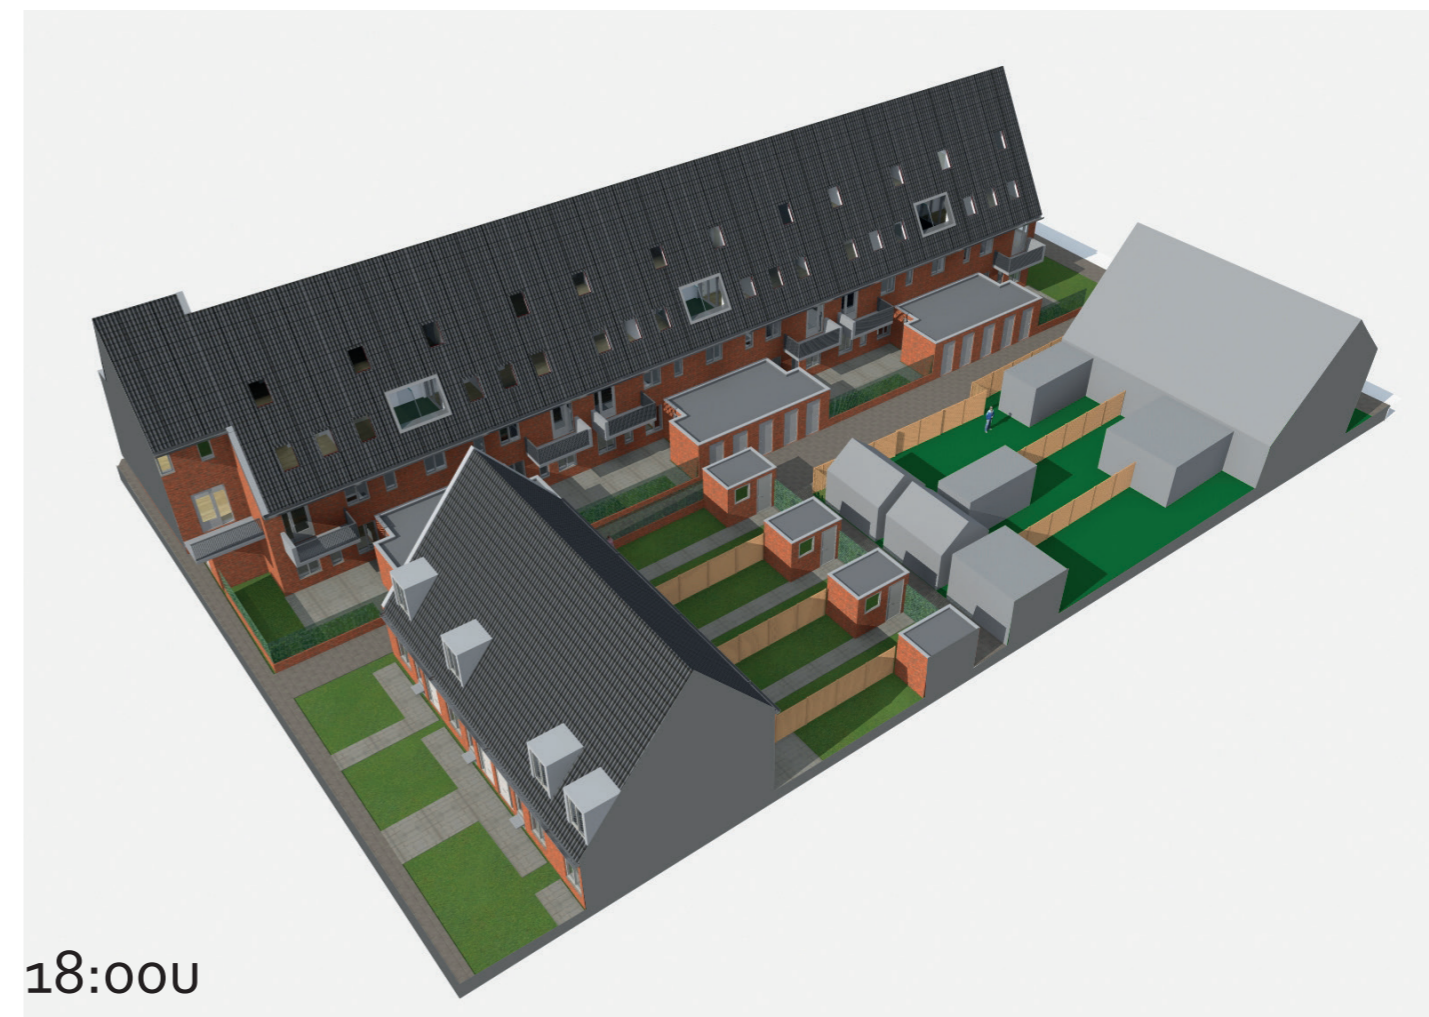

zonstudie  
langste dag, 21 juni

zonstudie  
kortste dag, 22 dec

12:00U

15:00U

18:00U