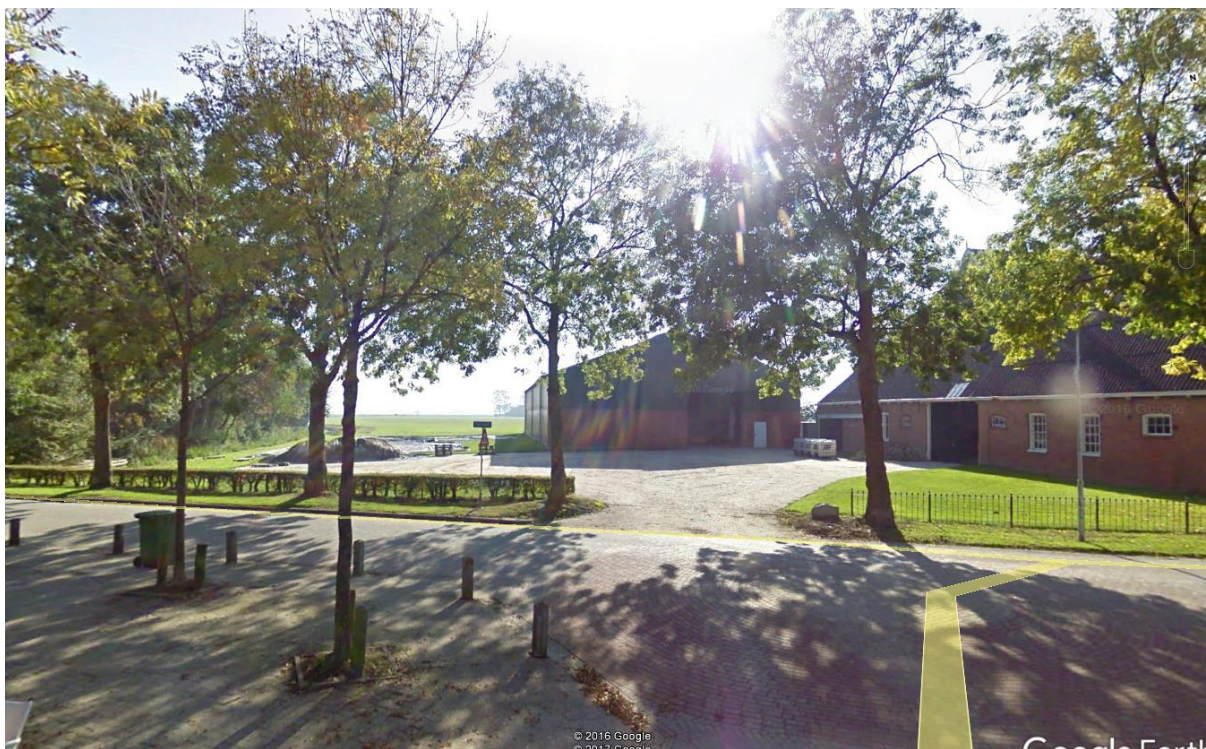

**Foto bestaande situatie qua landschappelijke inpassing (Bron: Google Earth)**

1) Aanzicht vanuit het westen op boerderij met woongedeelte. Essenbeplanting langs de weg.

2) Aanzicht op het achtererf vanaf driesprong, met inrit naar het erf. Essen langs de weg met lage beukenhaag en hekwerk langs gazon.

3) Aanzicht vanaf Methardusstraat aan oostzijde van bedrijf met zicht op achtergevel boerderij met kenmerkende dubbele kap. Begroeiing van Essen langs de weg met lage beukenhaag.

4) Zicht op boomwal langs scheidingsloot welke landschappelijk zorgt voor verankering van het erf aan de essenrij langs de weg.