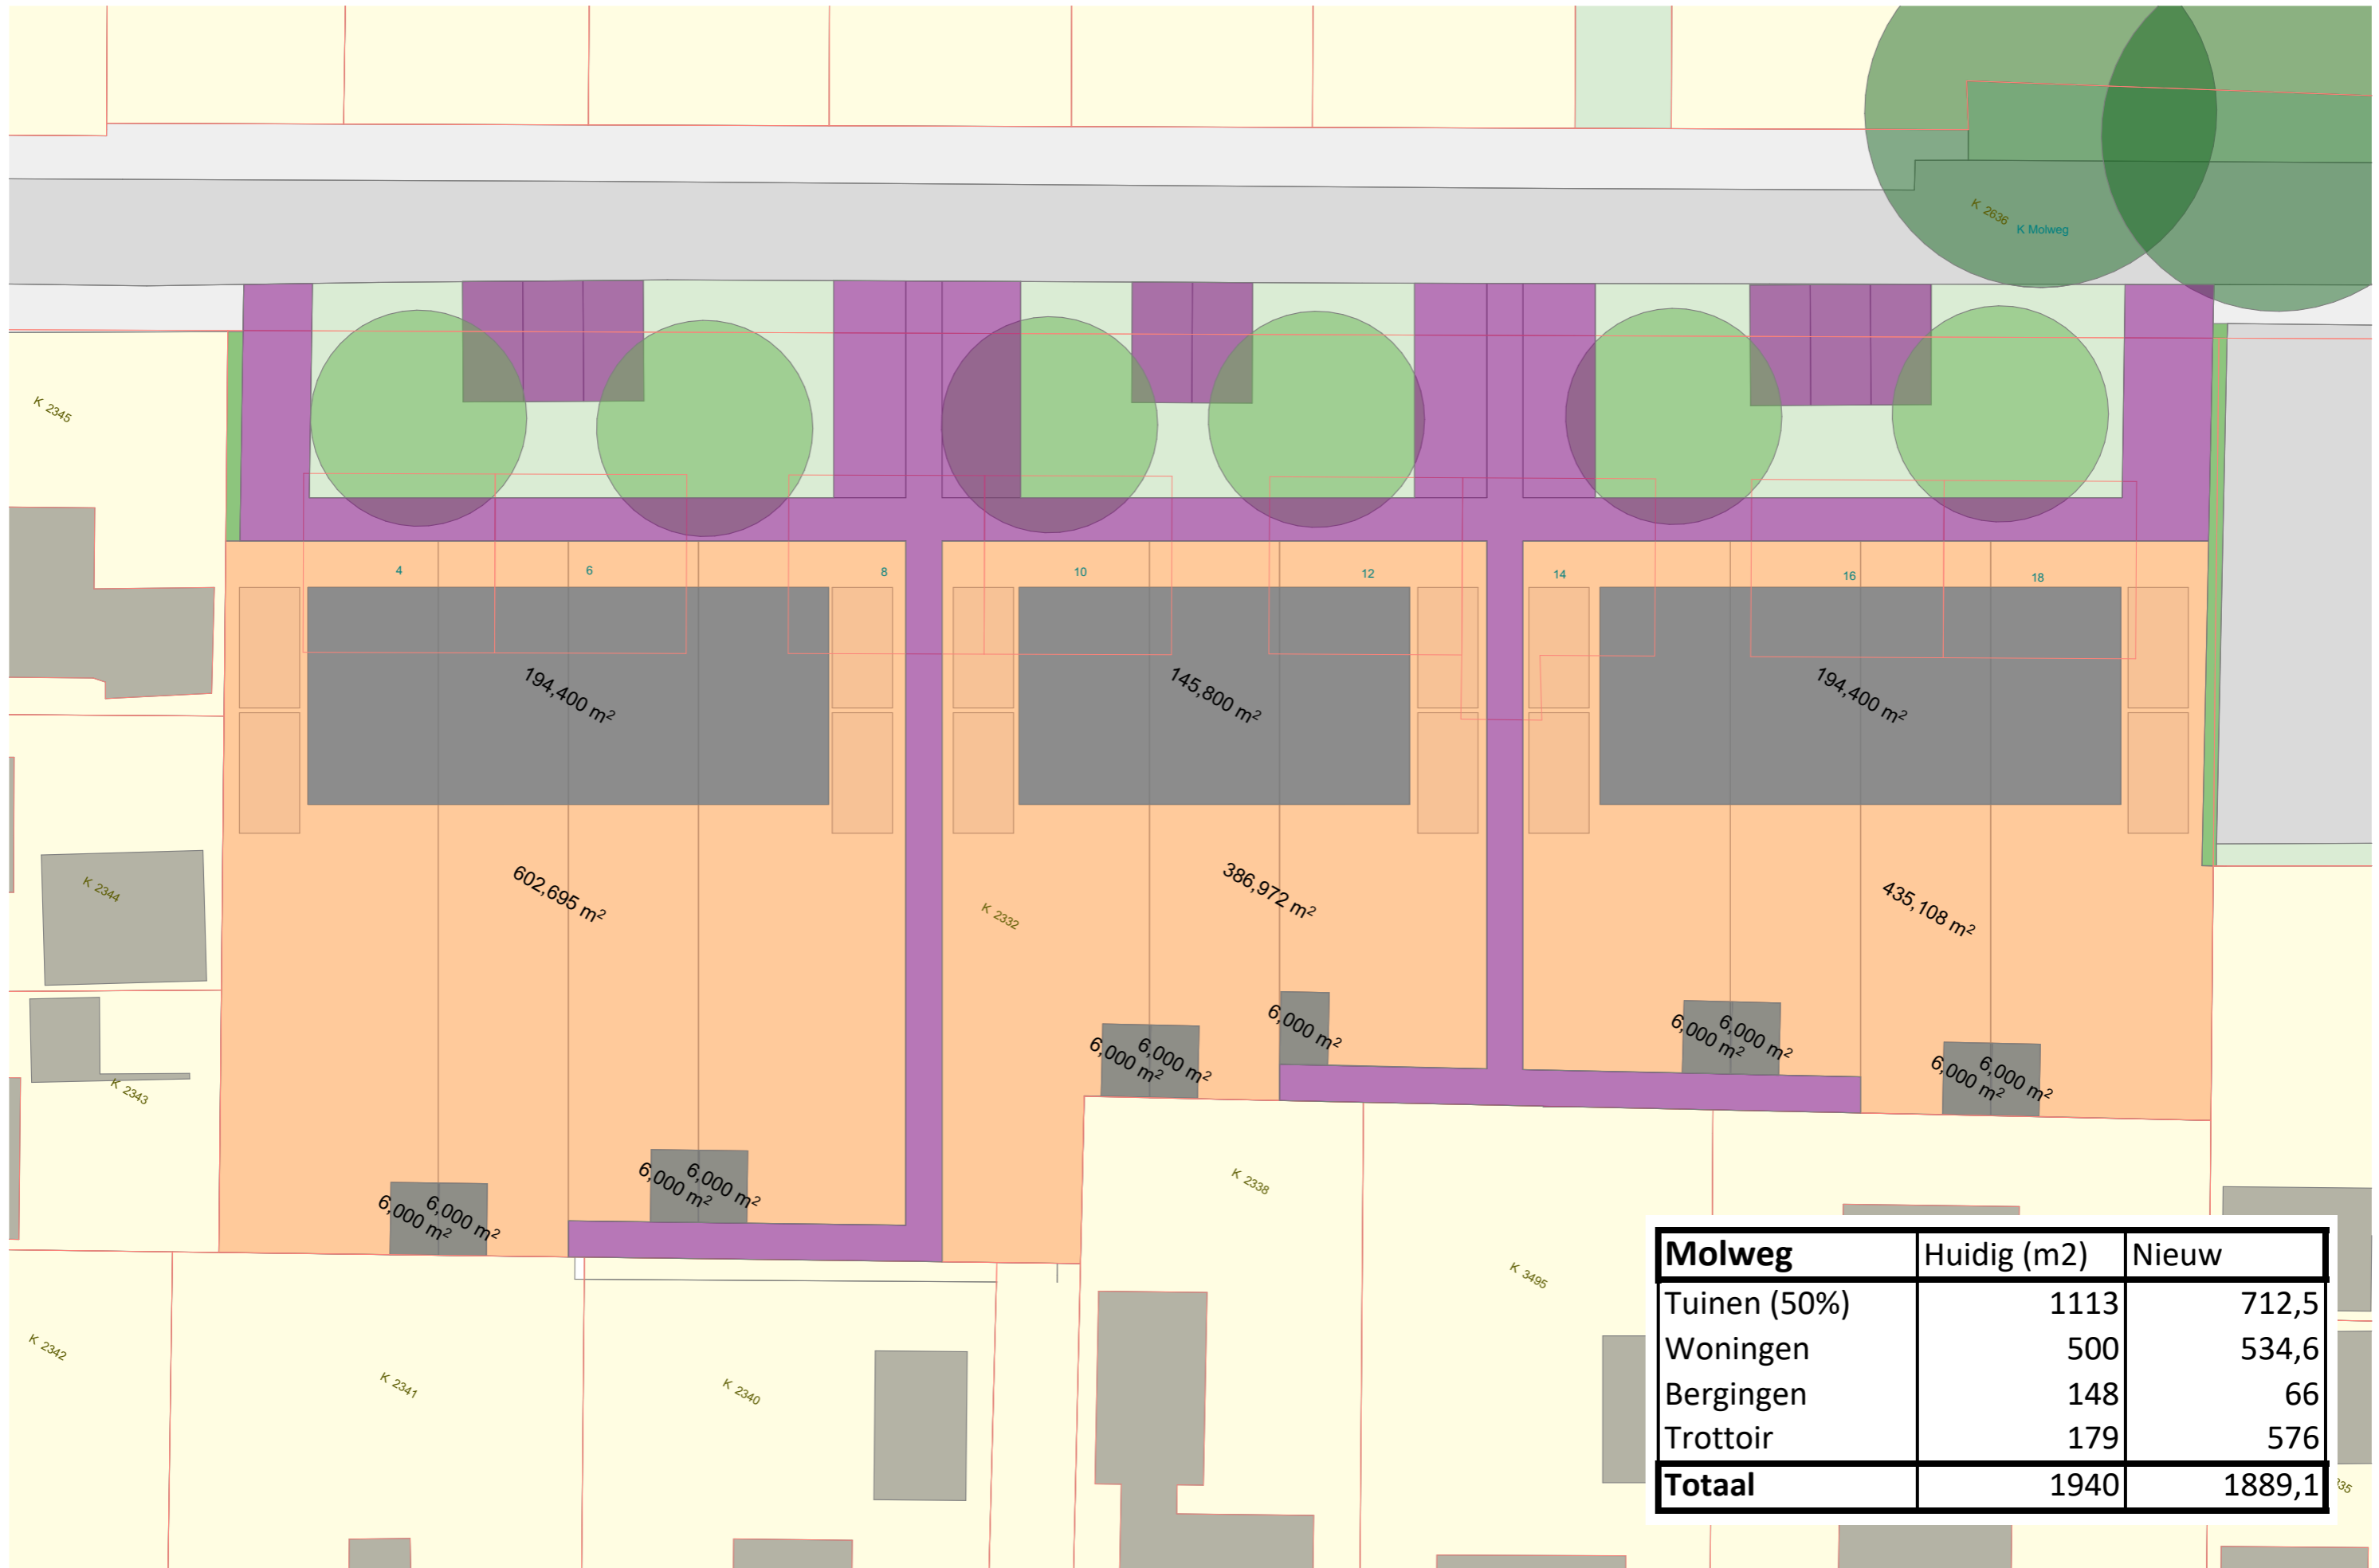

# K. MOLWEG | OPPERVLAKTES

Molweg	Huidig (m2)	Nieuw
Tuinen (50%)	1113	712,5
Woningen	500	534,6
Bergingen	148	66
Trottoir	179	576
<b>Totaal</b>	<b>1940</b>	<b>1889,1</b>

# GENTIAANSINGEL | OPPERVLAKTES