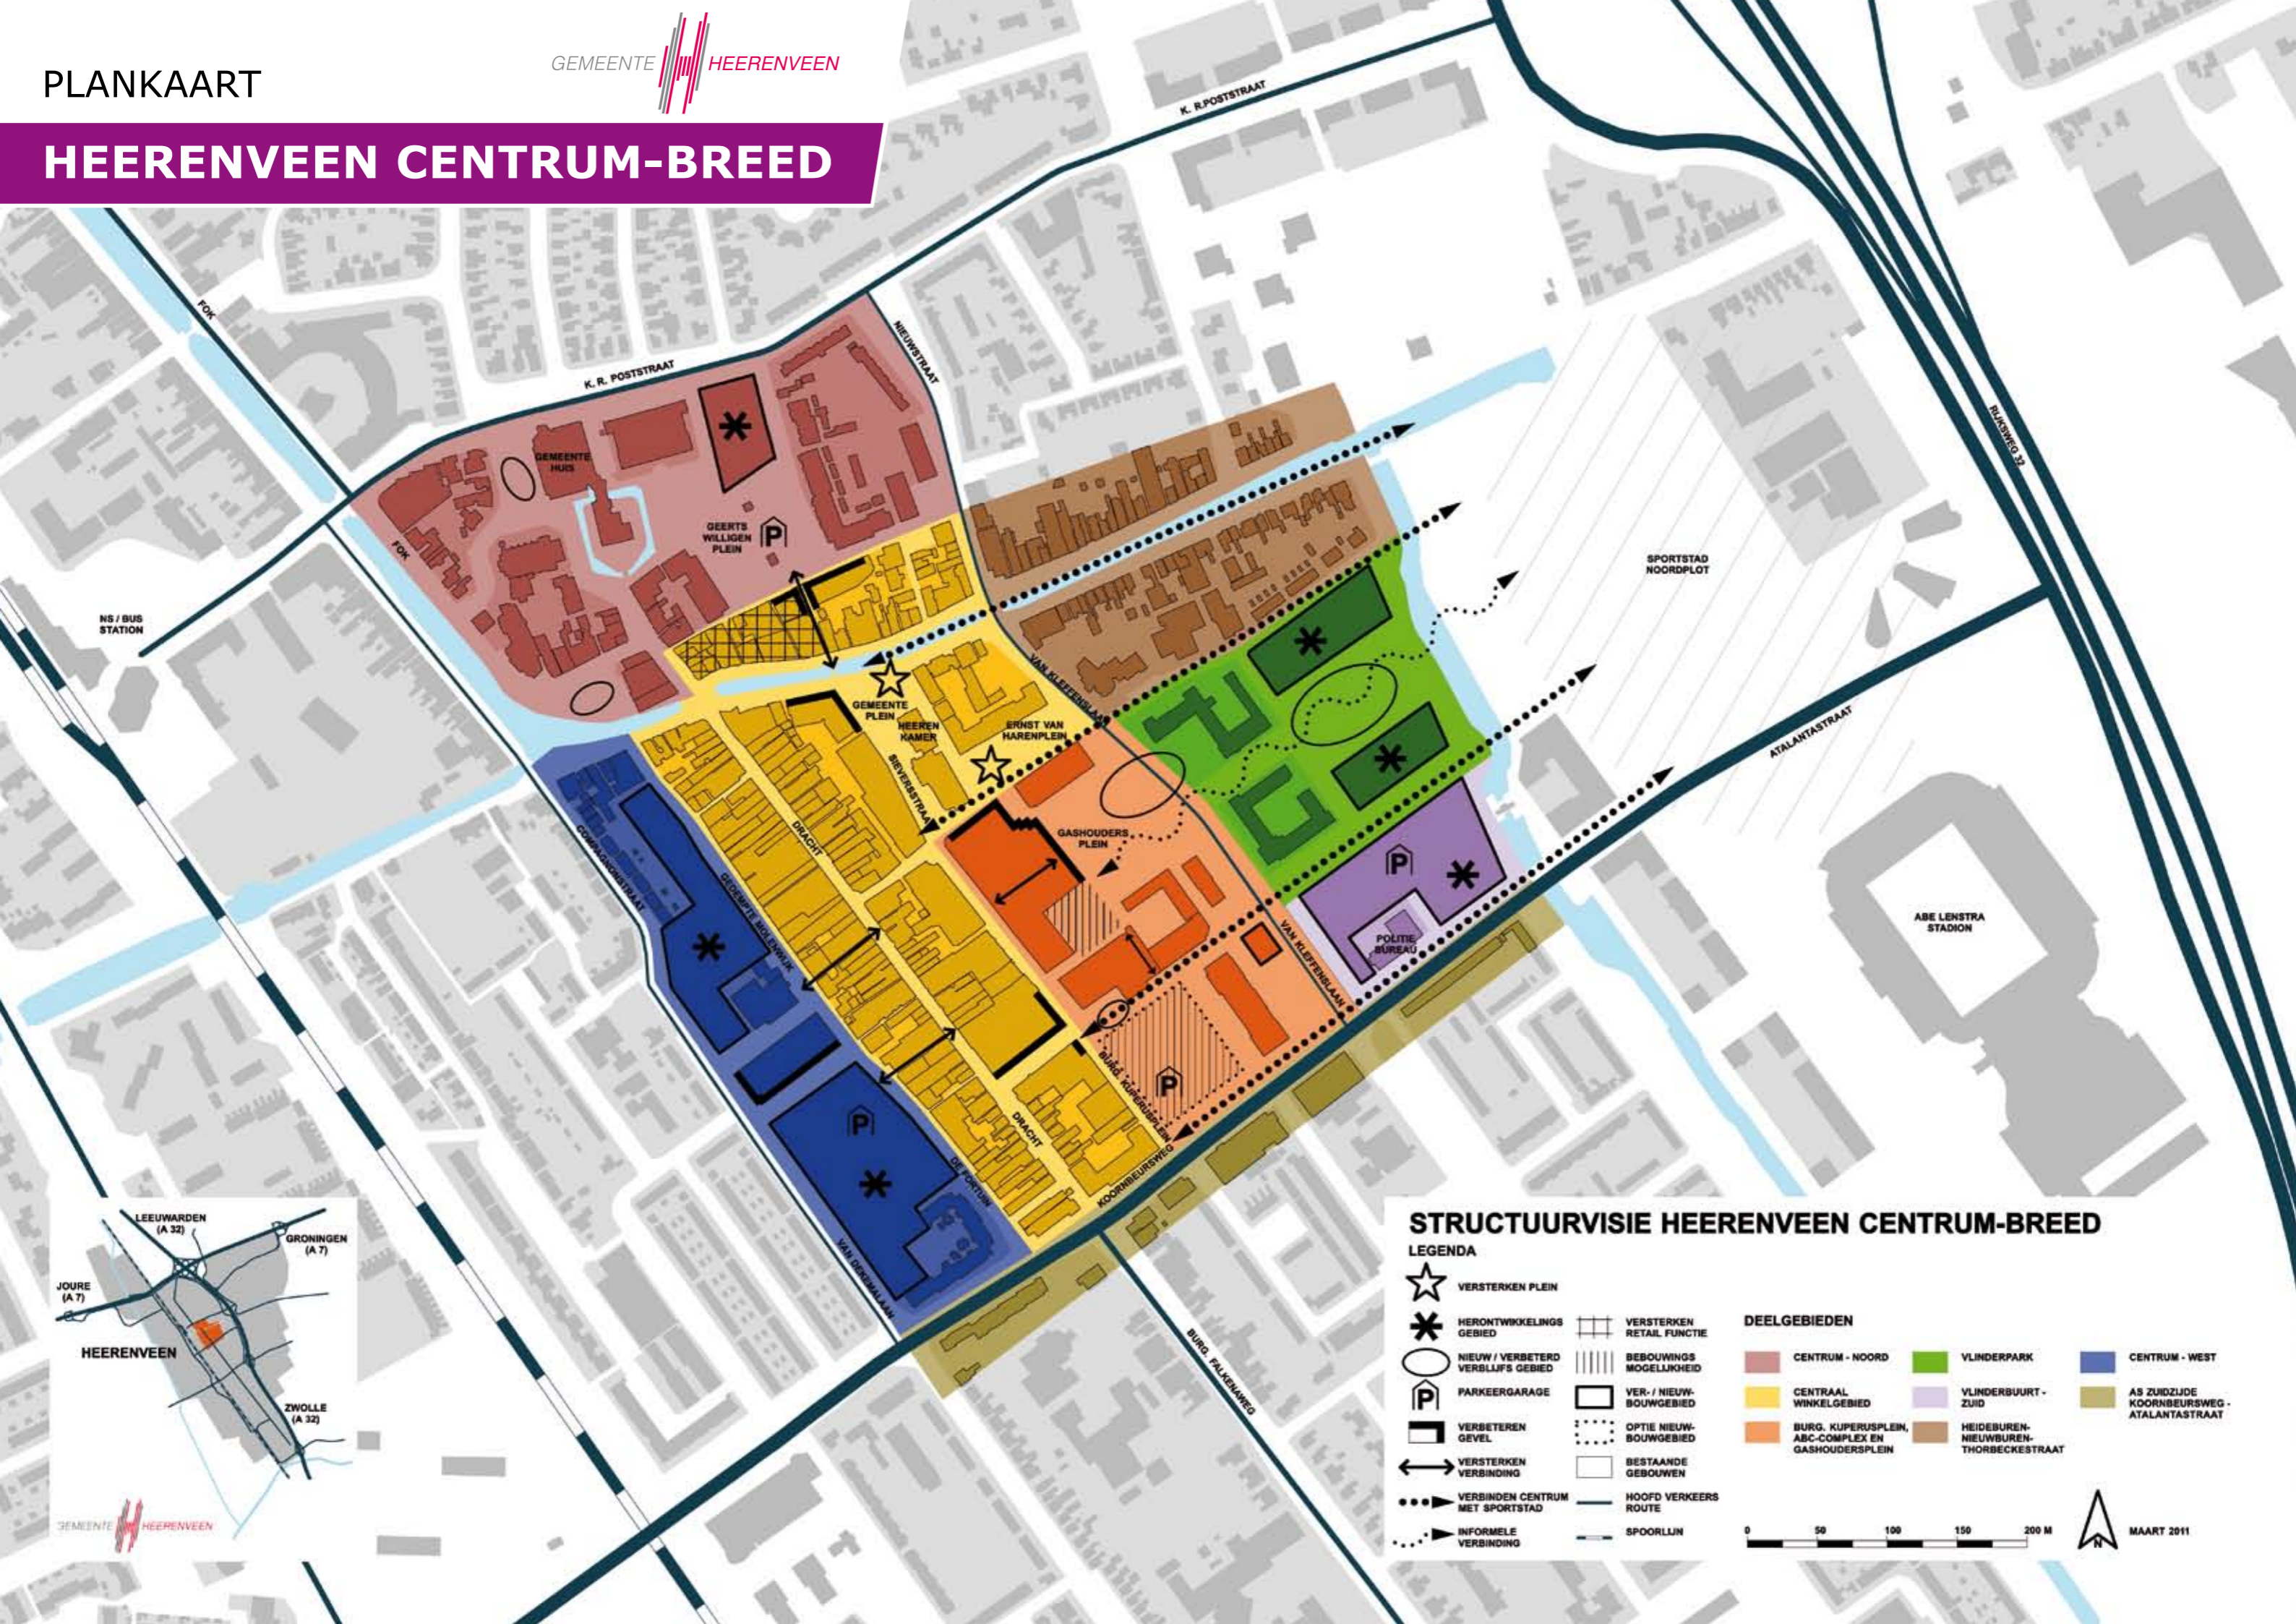

HEERENVEEN CENTRUM-BREED

STRUCTUURVISIE HEERENVEEN CENTRUM-BREED

LEGENDA

	VERSTERKEN PLEIN		VERSTERKEN RETAIL FUNCTIE
	HERONTWIKKELINGS GEBIED		BESOUWINGS MOGELIJKHEID
	NIUW / VERBETERD VERBLUFS GEBIED		VER- / NIUW-BOUW GEBIED
	PARKEERGARAGE		OPTIE NIUW-BOUW GEBIED
	VERBETEREN GEVEL		BESTAANDE GEBOUWEN
	VERSTERKEN VERBINDING		HOOFD VERKEERS ROUTE
	VERBINDEN CENTRUM MET SPORTSTAD		SPOORLIJN
	INFORMELE VERBINDING		

DEELGEBIEDEN

	CENTRUM - NOORD		VLINDERPARK		CENTRUM - WEST
	CENTRAAL WINKELGEBIED		VLINDERBUURT - ZUID		AS ZUIDZIJDE KOORNBEURSWEG - ATALANTA STRAAT
	BURG. KUPERUSPLEIN, ABC-COMPLEX EN GASHOUDERSPLEIN		HEIDEBUREN- NIUWBUREN- THORBECKE STRAAT		