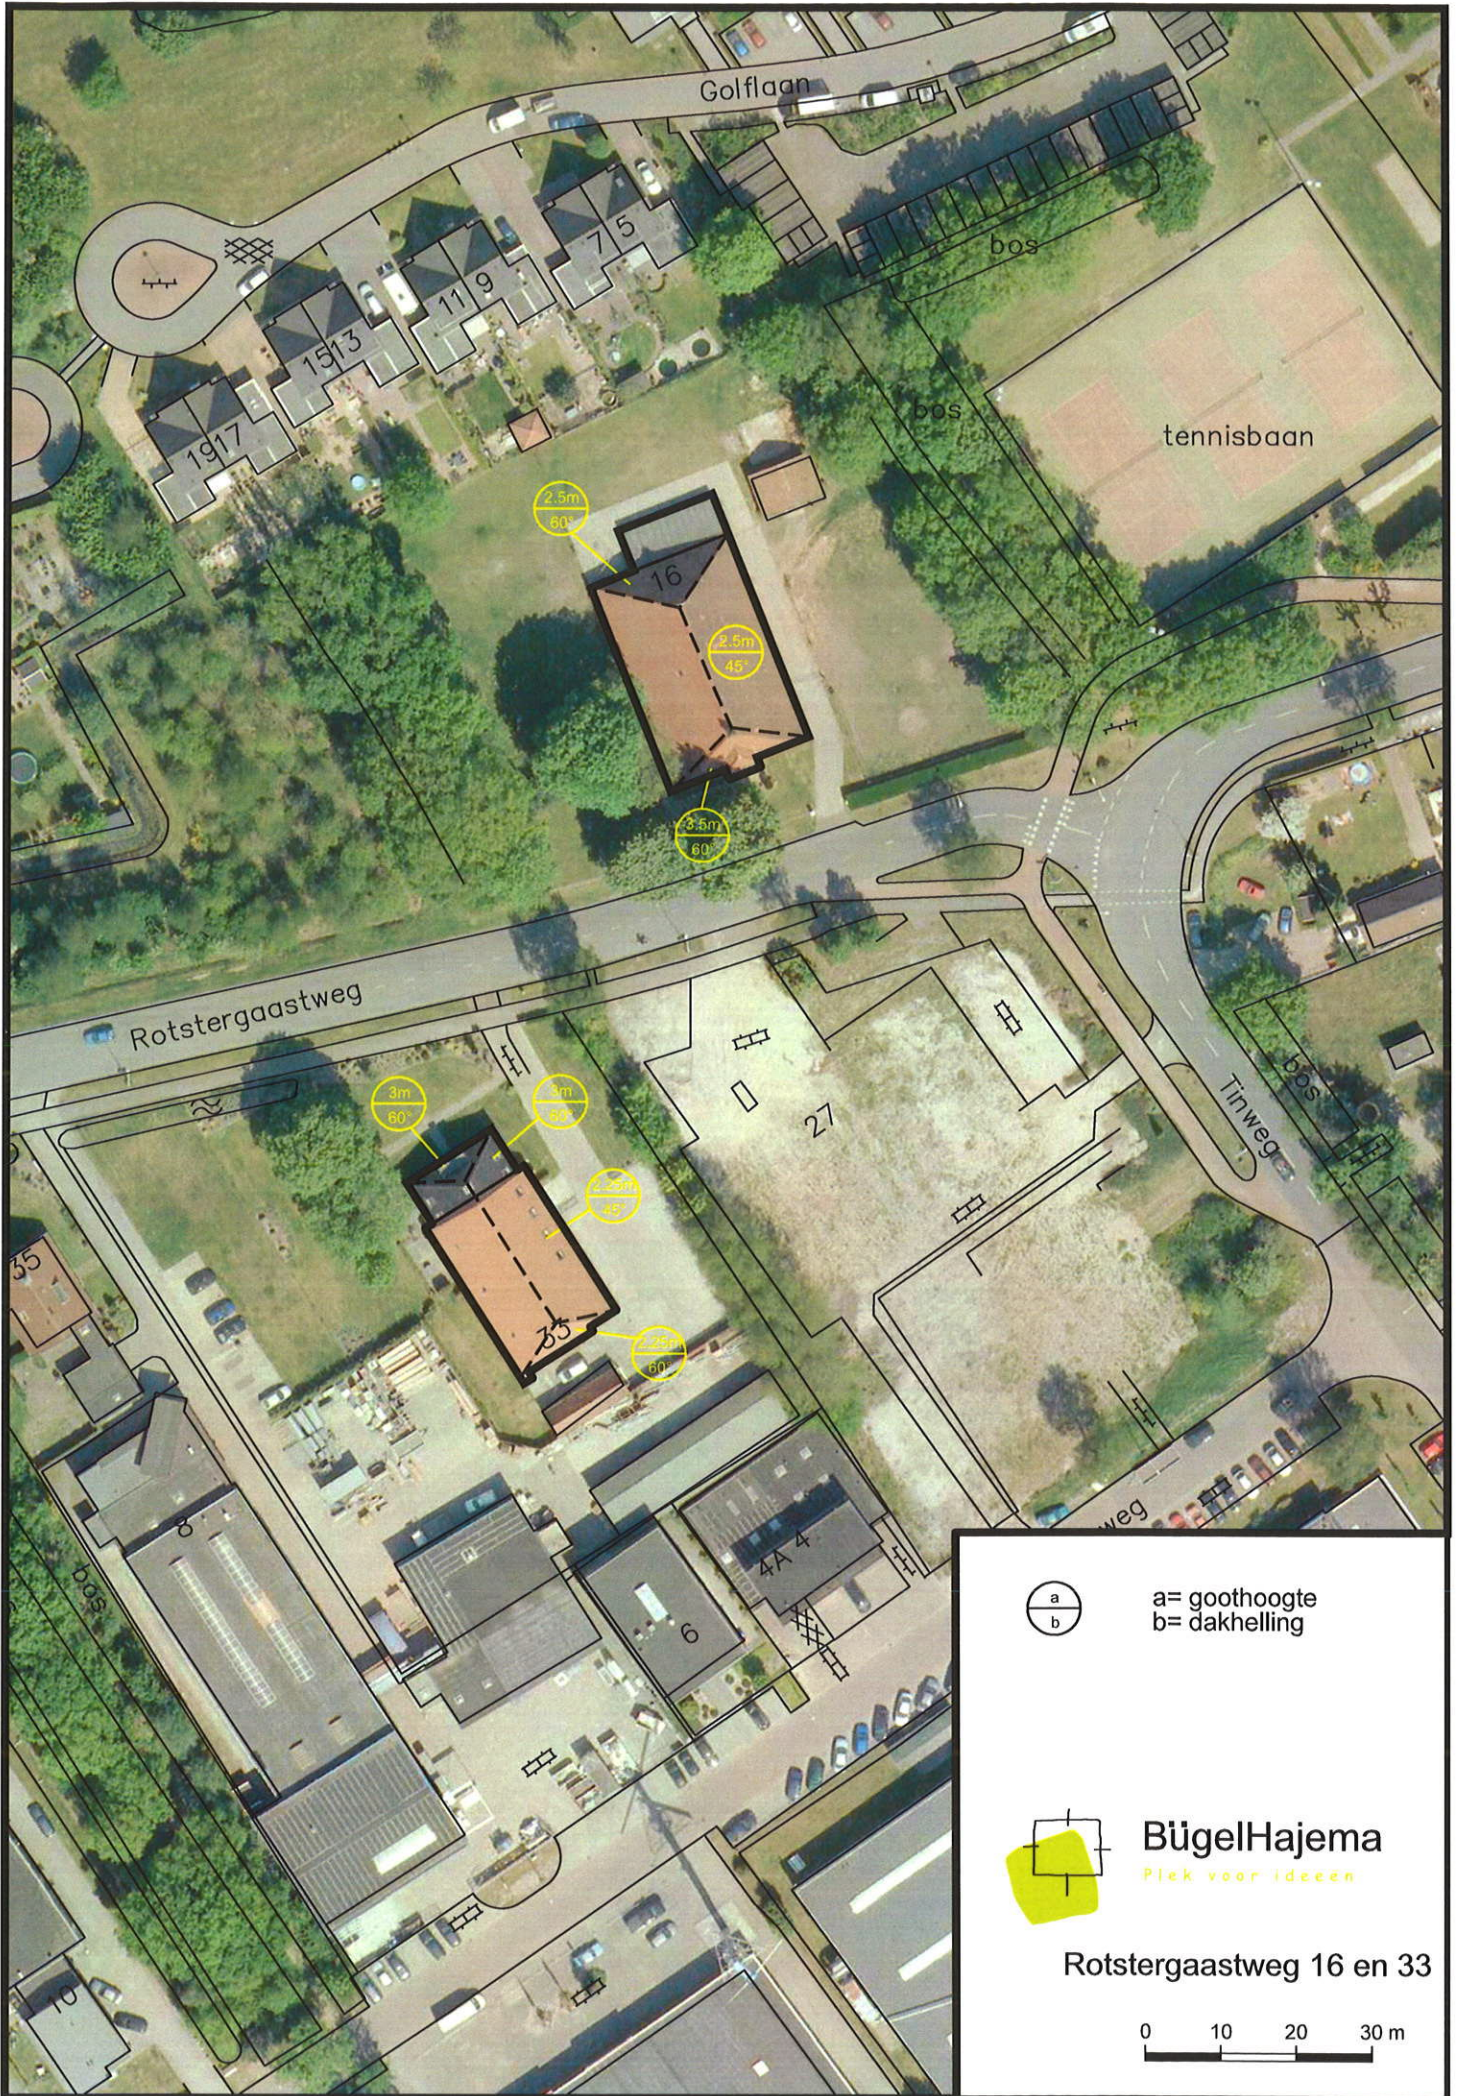

B i j l a g e 4 :

L a n d s c h a p s k a r a k t e r i s t i e k e
p a n d e n

a= goothoogte
b= dakhelling

BügelHajema
Plek voor ideeën

Rotstergaastweg 16 en 33

a= goothoogte
b= dakhelling

BügelHajema
Plek voor ideeën

Rotstergaastweg 28 en 30

a = goothoogte
b = dakhelling

BügelHajema
Plek voor ideeën

Rotstergaastweg 38 en 75

a = goothoogte
b = dakhelling

BügelHajema
Plek voor ideeën

Rotstergaastweg 59

a= goothoogte
b= dakhelling