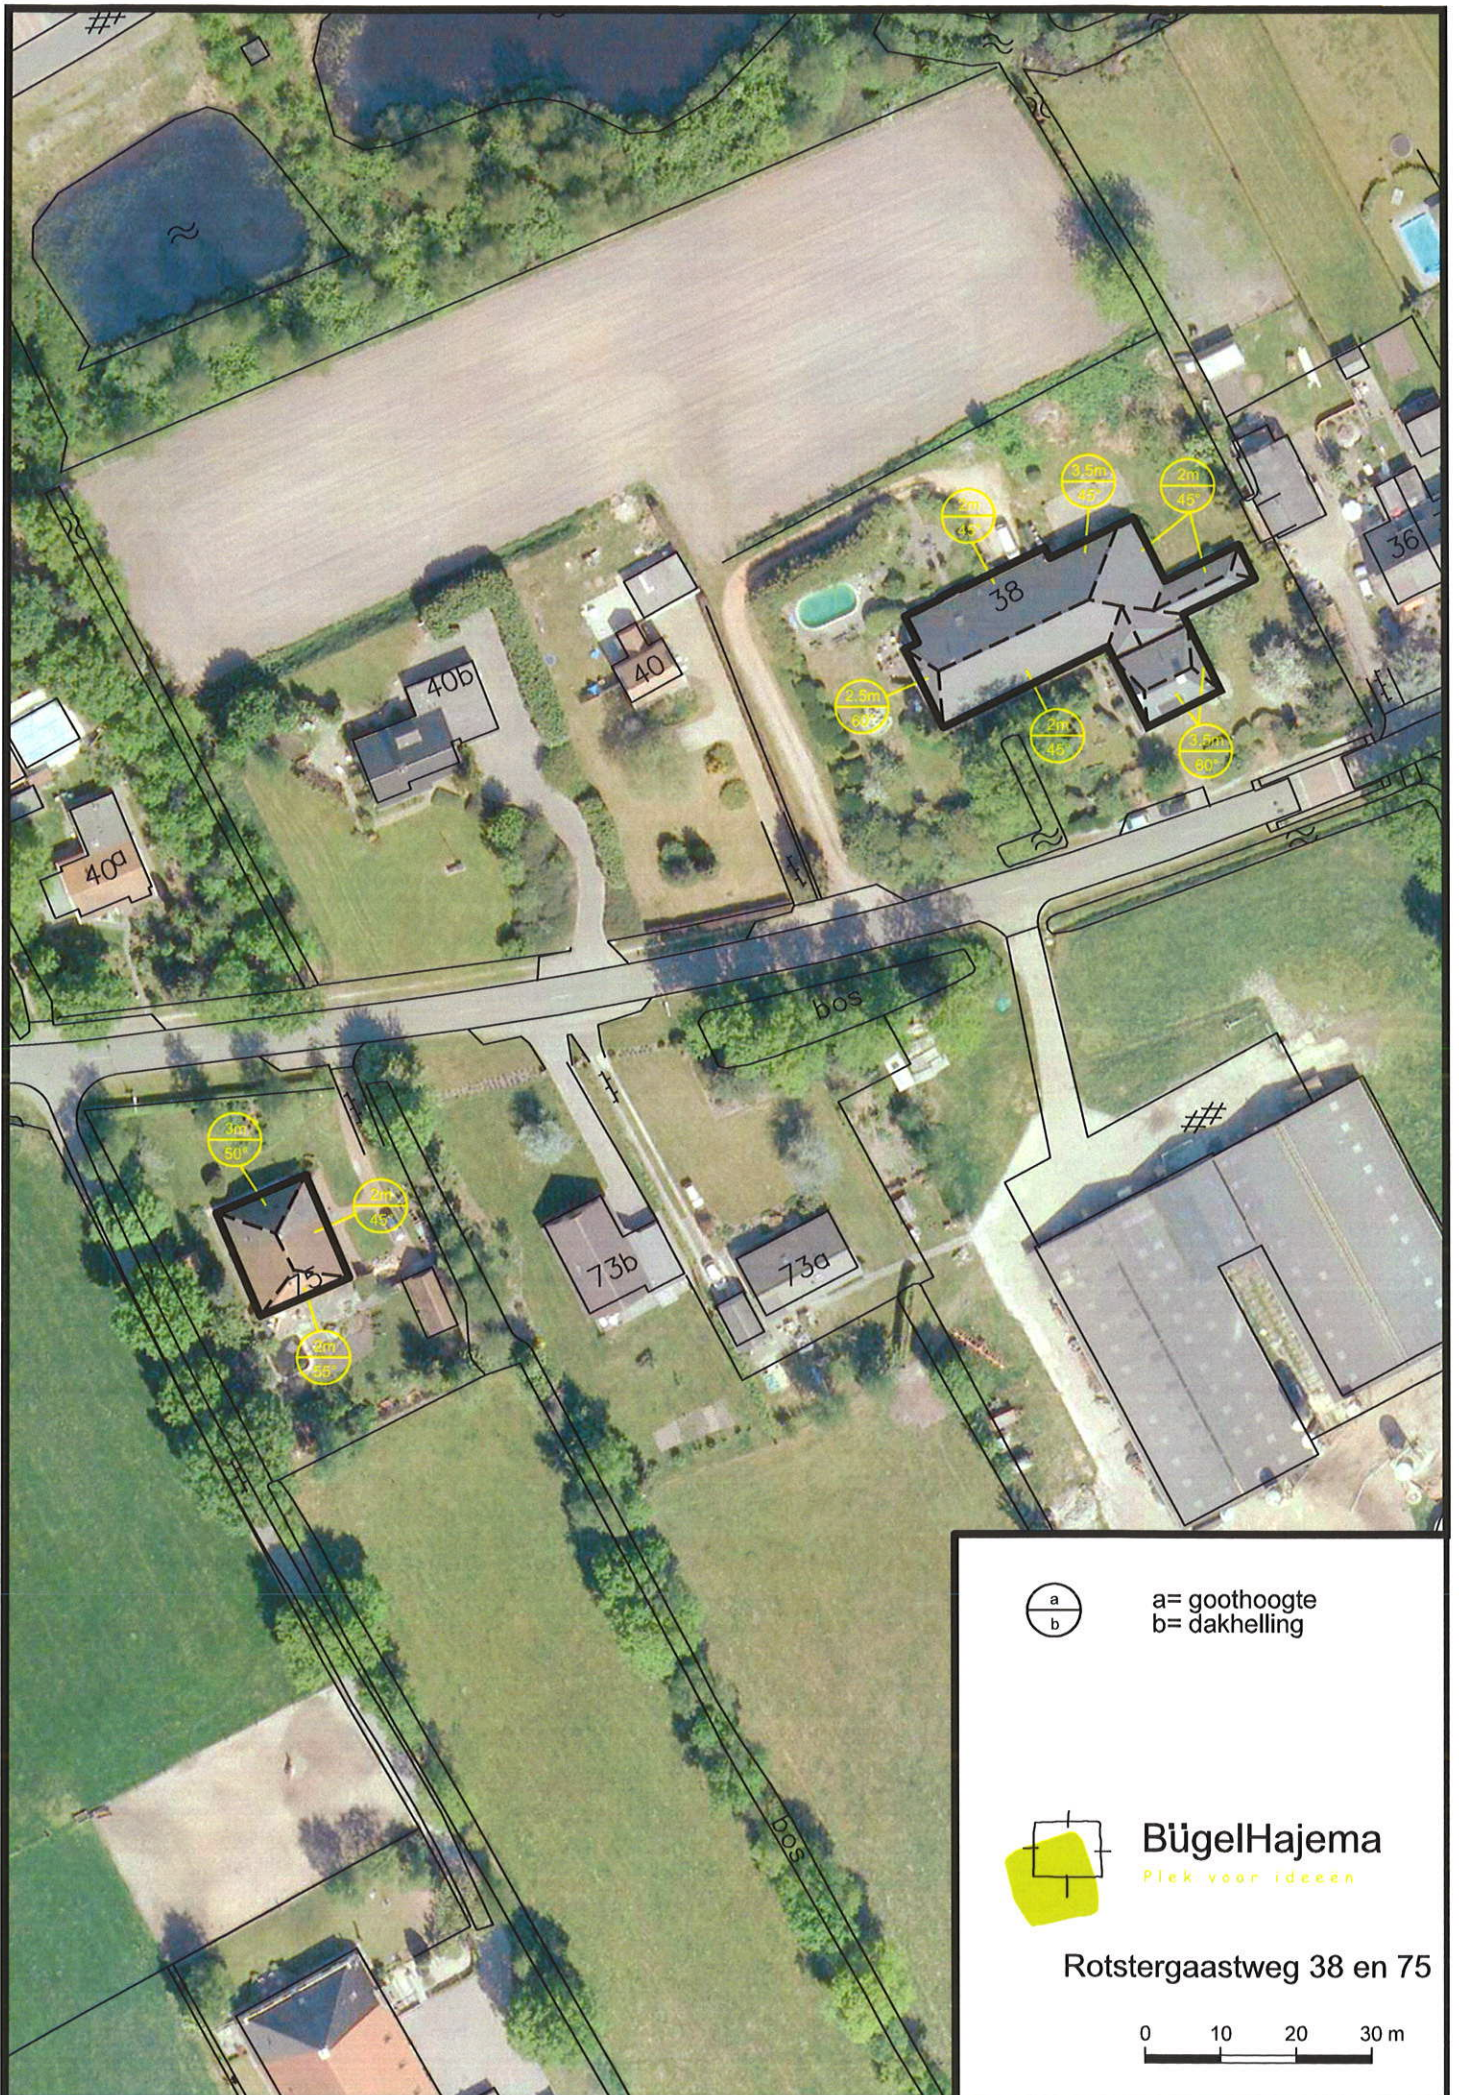

B i j l a g e 4 :

L a n d s c h a p s k a r a k t e r i s t i e k e
p a n d e n

a= goothoogte
b= dakhelling

BügelHajema
Plek voor ideeën

Rotstergaastweg 16 en 33

a= goothoogte
b= dakhelling

BügelHajema
Plek voor ideeën

Rotstergaastweg 28 en 30

a = goothoogte
b = dakhelling

BügelHajema
Plek voor ideeën

Rotstergaastweg 38 en 75

a = goothoogte
b = dakhelling

BügelHajema
Plek voor ideeën

Rotstergaastweg 59

a= goothoogte
b= dakhelling

BügelHajema
Plek voor ideeën

Rotstergaastweg 95