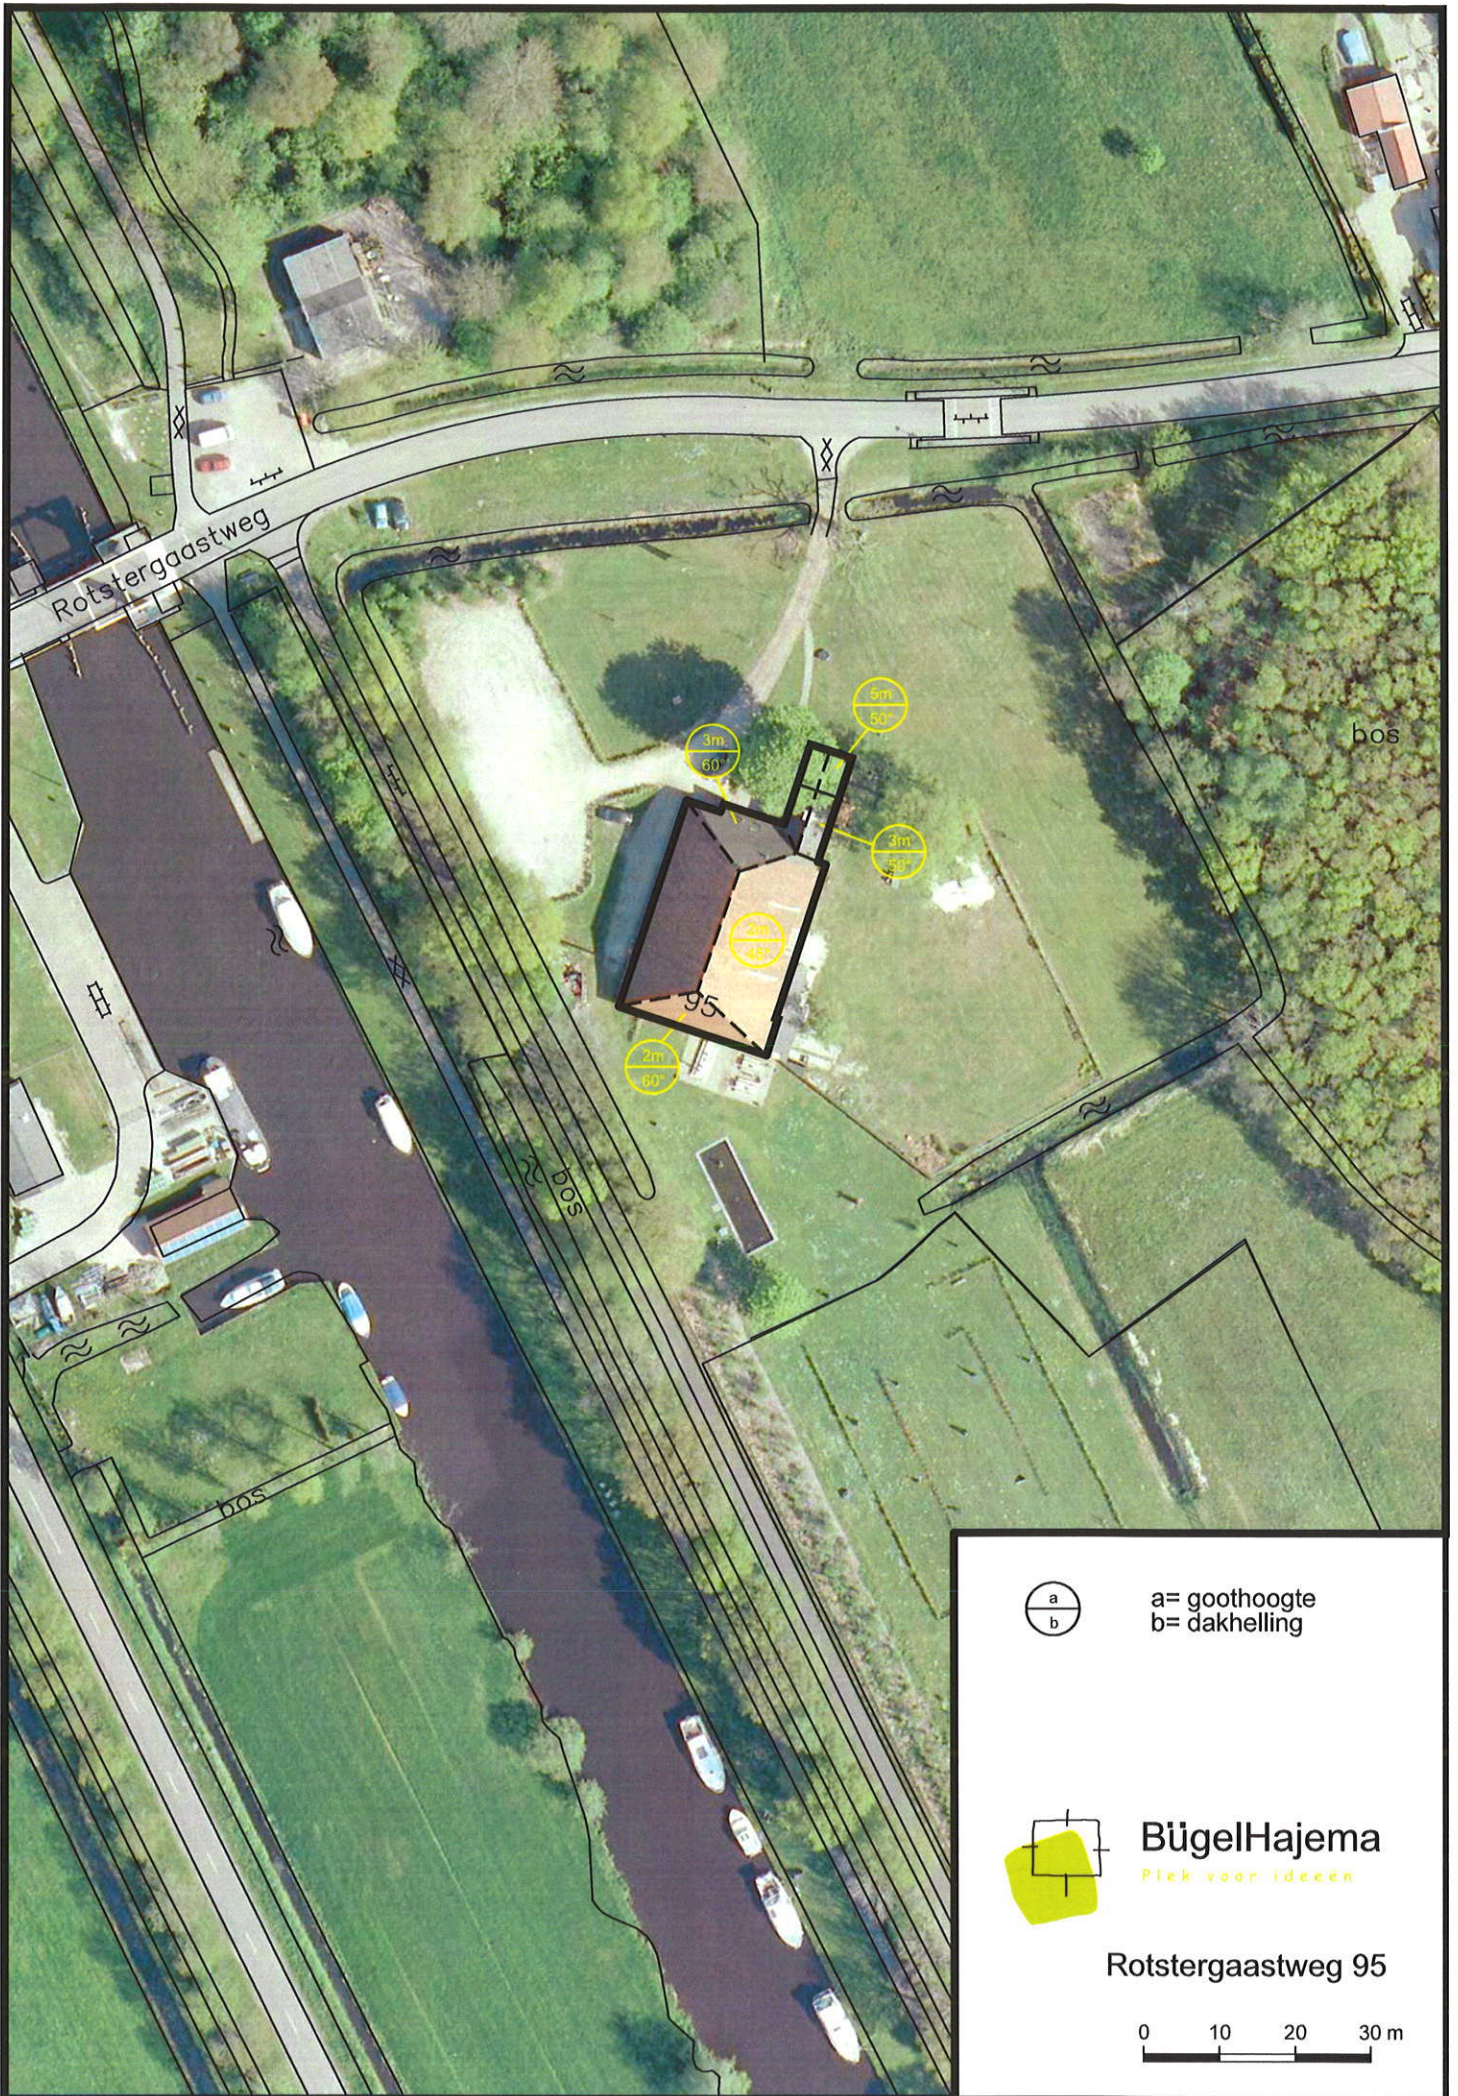

B i j l a g e 4 :

L a n d s c h a p s k a r a k t e r i s t i e k e
p a n d e n

a= goothoogte
b= dakhelling

BügelHajema
Plek voor ideeën

Rotstergaastweg 16 en 33

a= goothoogte
b= dakhelling

BügelHajema
Plek voor ideeën

Rotstergaastweg 28 en 30

a = goothoogte
b = dakhelling

BügelHajema
Plek voor ideeën

Rotstergaastweg 38 en 75

a = goothoogte
b = dakhelling

BügelHajema
Plek voor ideeën

Rotstergaastweg 59

a= goothoogte
b= dakhelling