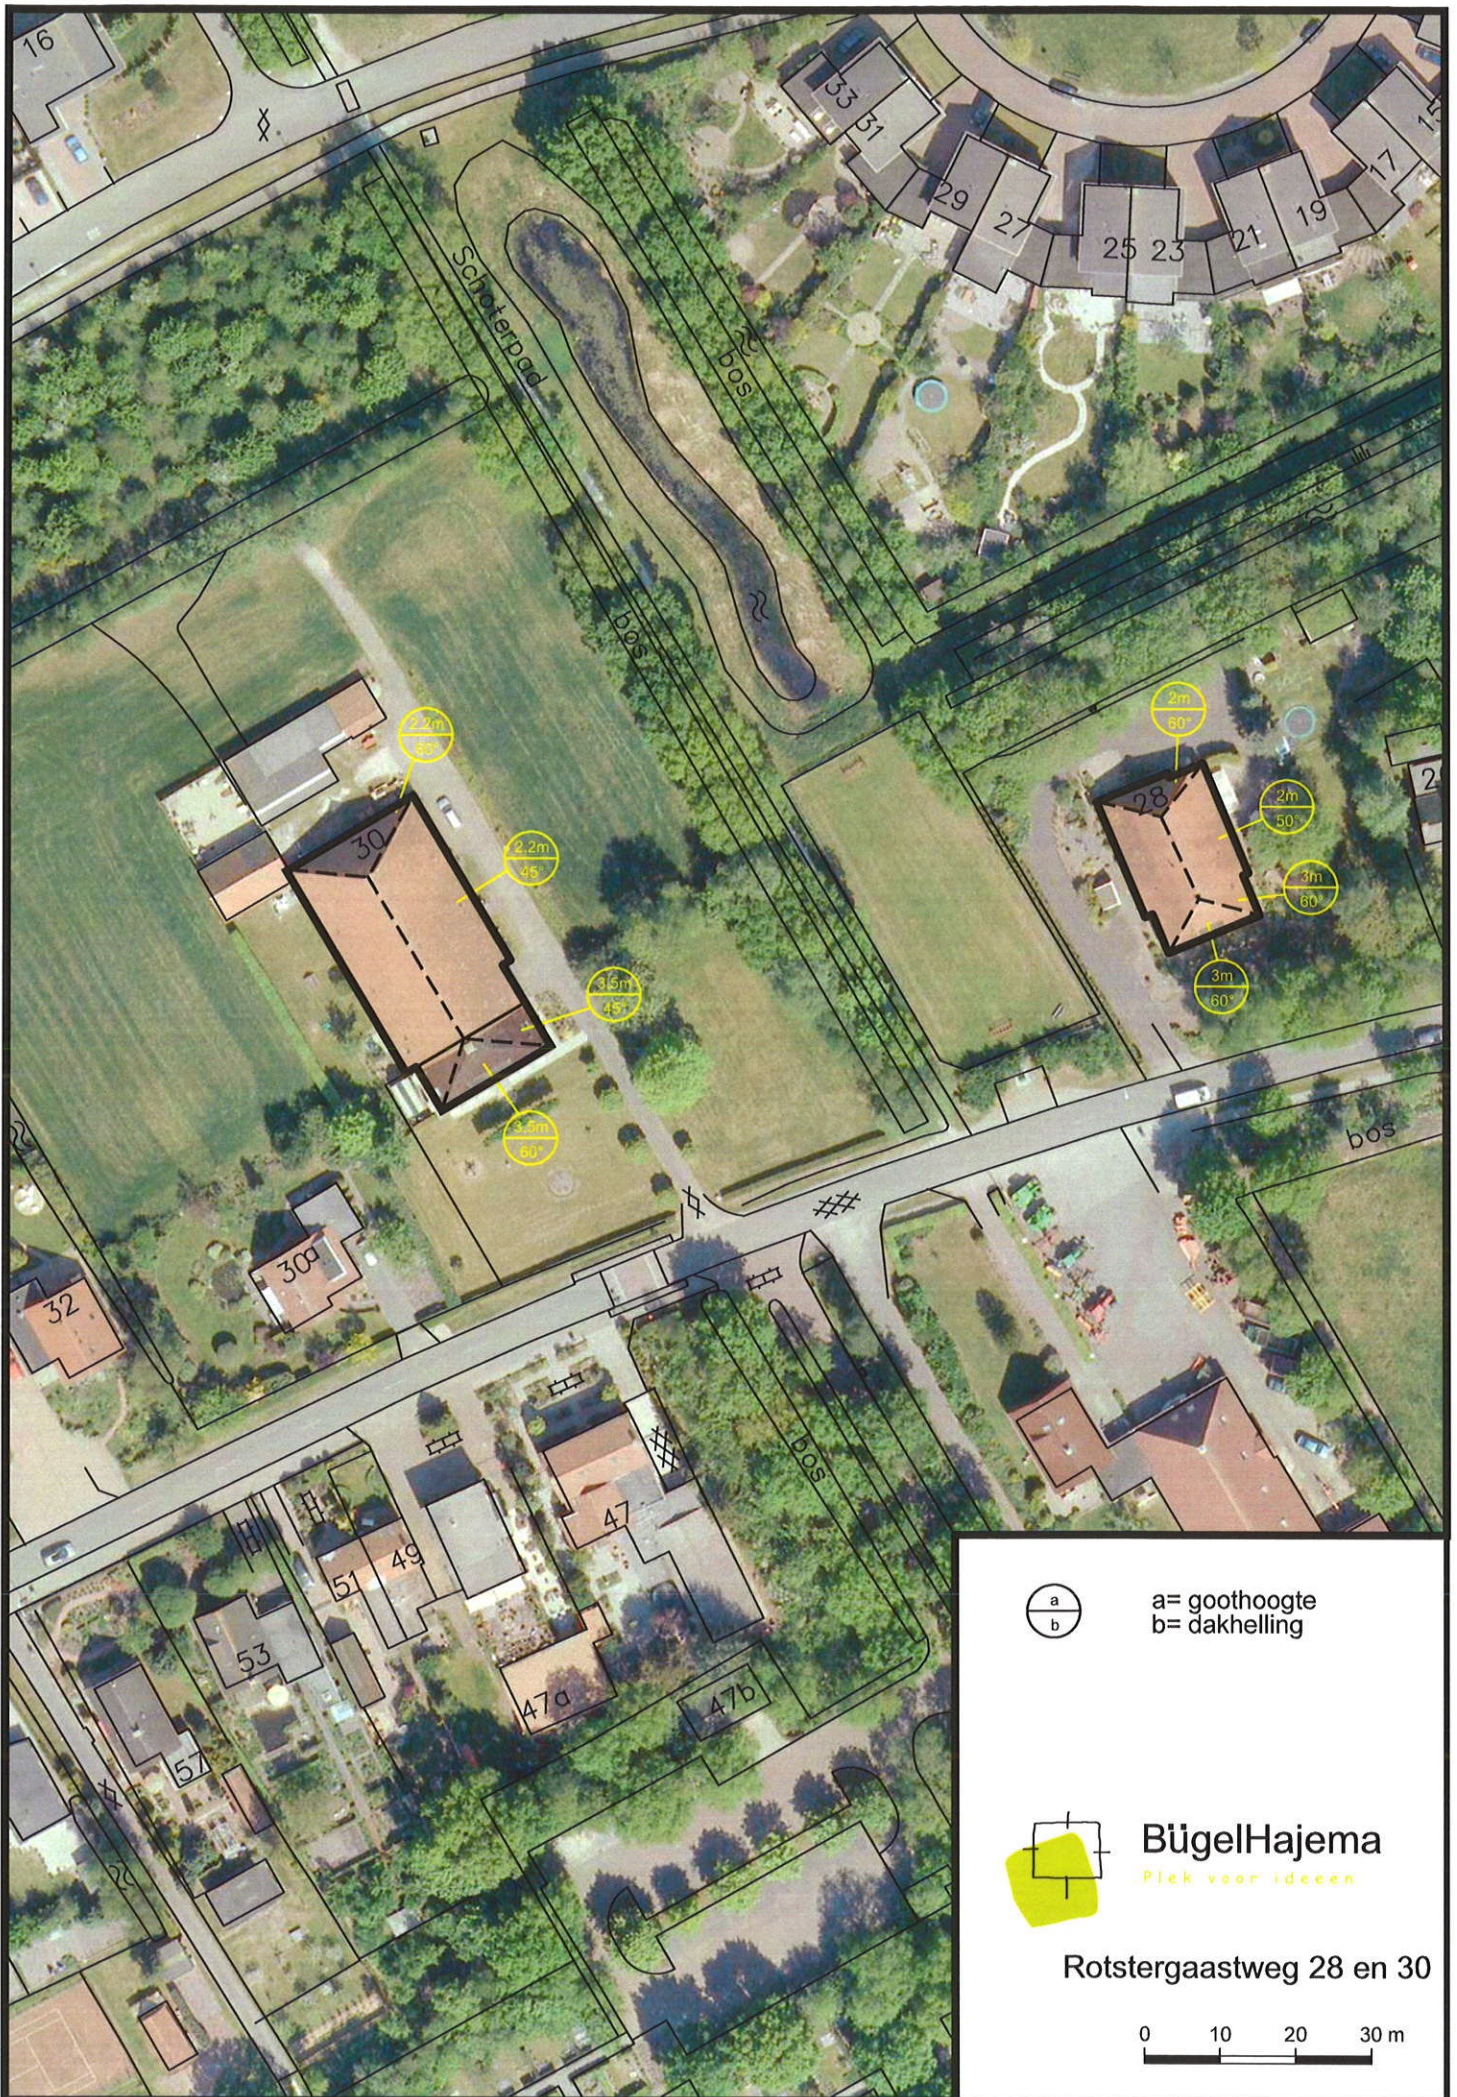

B i j l a g e 4 :

L a n d s c h a p s k a r a k t e r i s t i e k e
p a n d e n

a= goothoogte
b= dakhelling

BügelHajema
Plek voor ideeën

Rotstergaastweg 16 en 33

a= goothoogte
b= dakhelling

BügelHajema
Plek voor ideeën

Rotstergaastweg 28 en 30

a = goothoogte
b = dakhelling

BügelHajema
Plek voor ideeën

Rotstergaastweg 38 en 75

a = goothoogte
b = dakhelling

BügelHajema
Plek voor ideeën

Rotstergaastweg 59

a= goothoogte
b= dakhelling