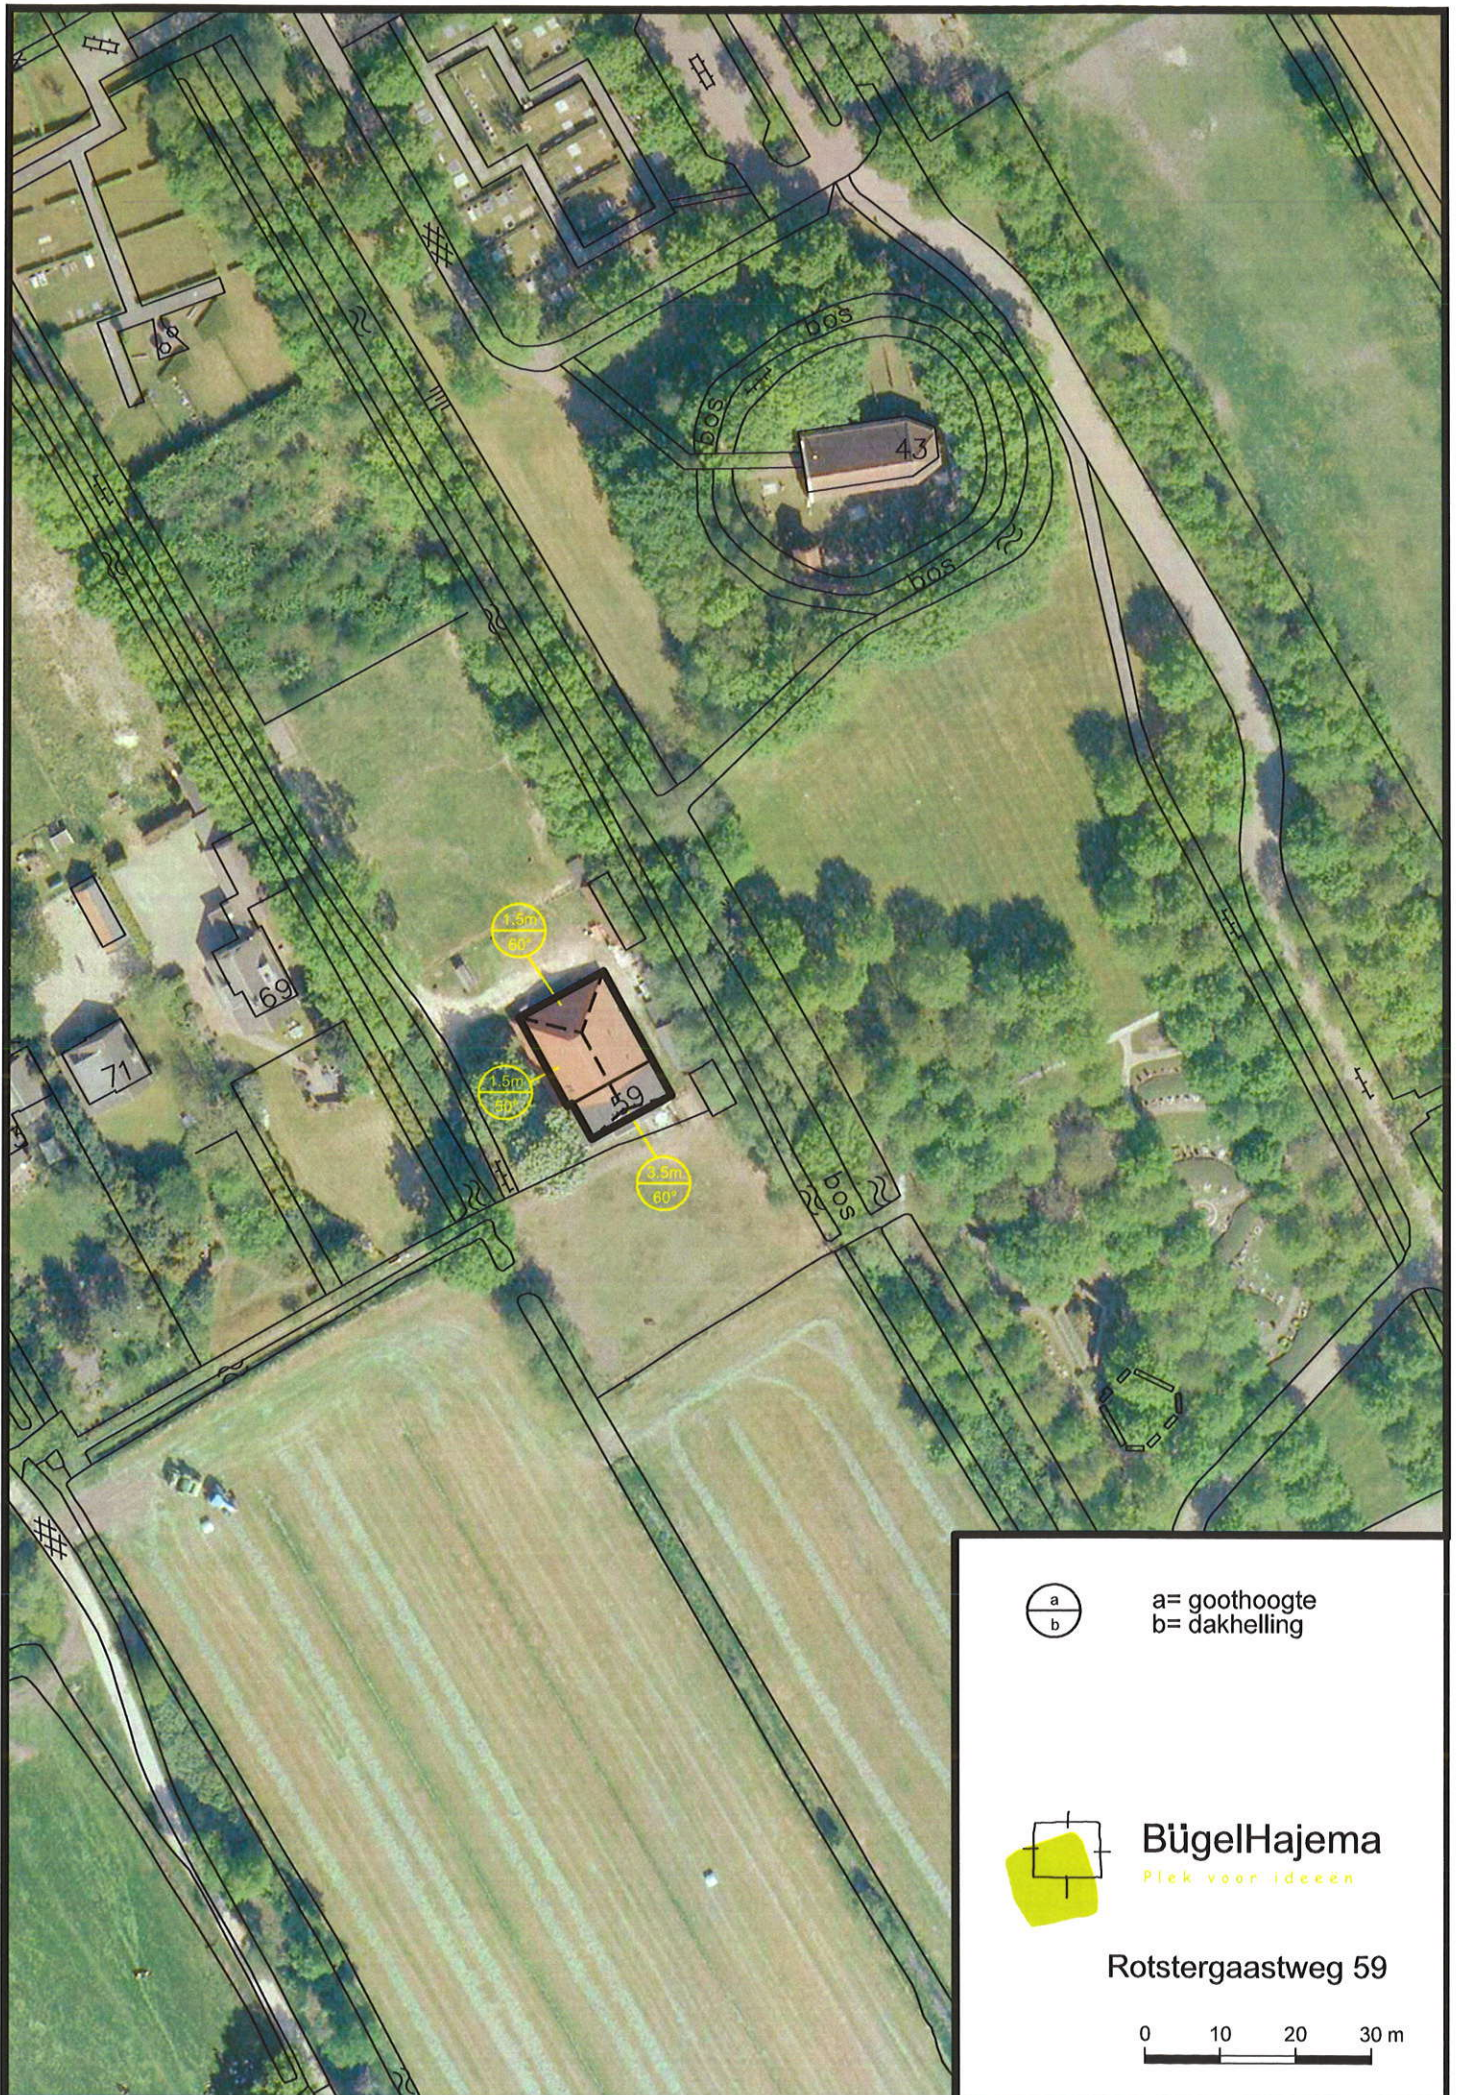

B i j l a g e 4 :

L a n d s c h a p s k a r a k t e r i s t i e k e
p a n d e n

a= goothoogte
b= dakhelling

BügelHajema
Plek voor ideeën

Rotstergaastweg 16 en 33

a= goothoogte
b= dakhelling

BügelHajema
Plek voor ideeën

Rotstergaastweg 28 en 30

a = goothoogte
b = dakhelling

BügelHajema
Plek voor ideeën

Rotstergaastweg 38 en 75

a = goothoogte
b = dakhelling

BügelHajema
Plek voor ideeën

Rotstergaastweg 59

a= goothoogte
b= dakhelling