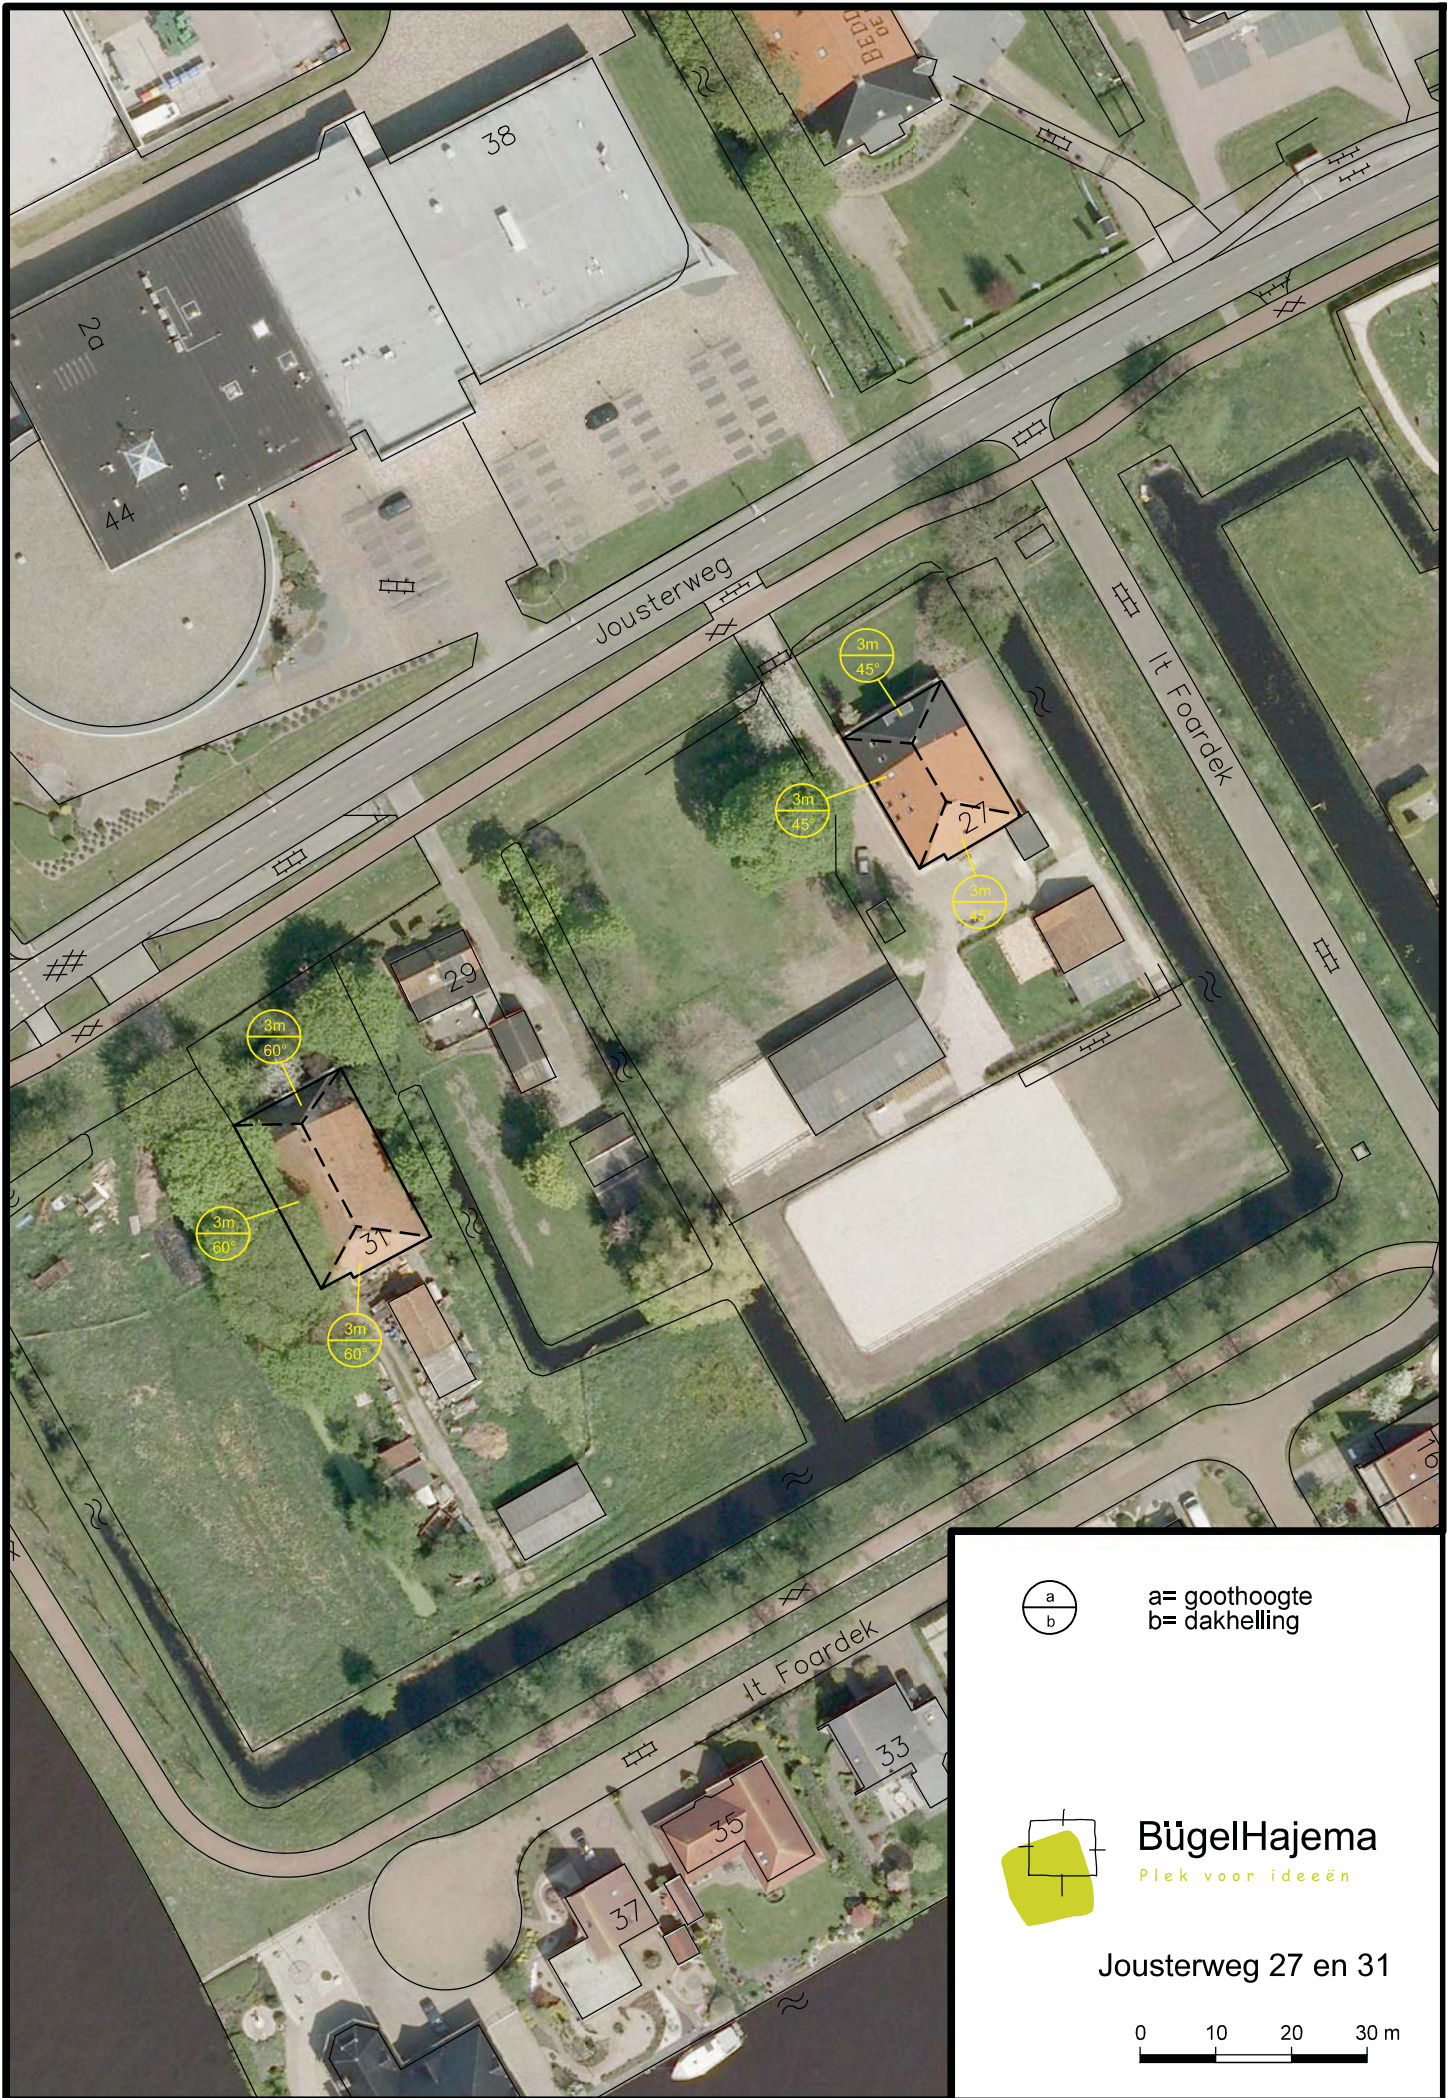

B i j l a g e 3 :

L a n d s c h a p s k a r a k t e r i s t i e k e
p a n d e n

a= goothoogte
b= dakhelling

BügelHajema
Plek voor ideeën

Jousterweg 7

a= goothoogte
b= dakhelling

BügelHajema
Plek voor ideeën

Jousterweg 27 en 31