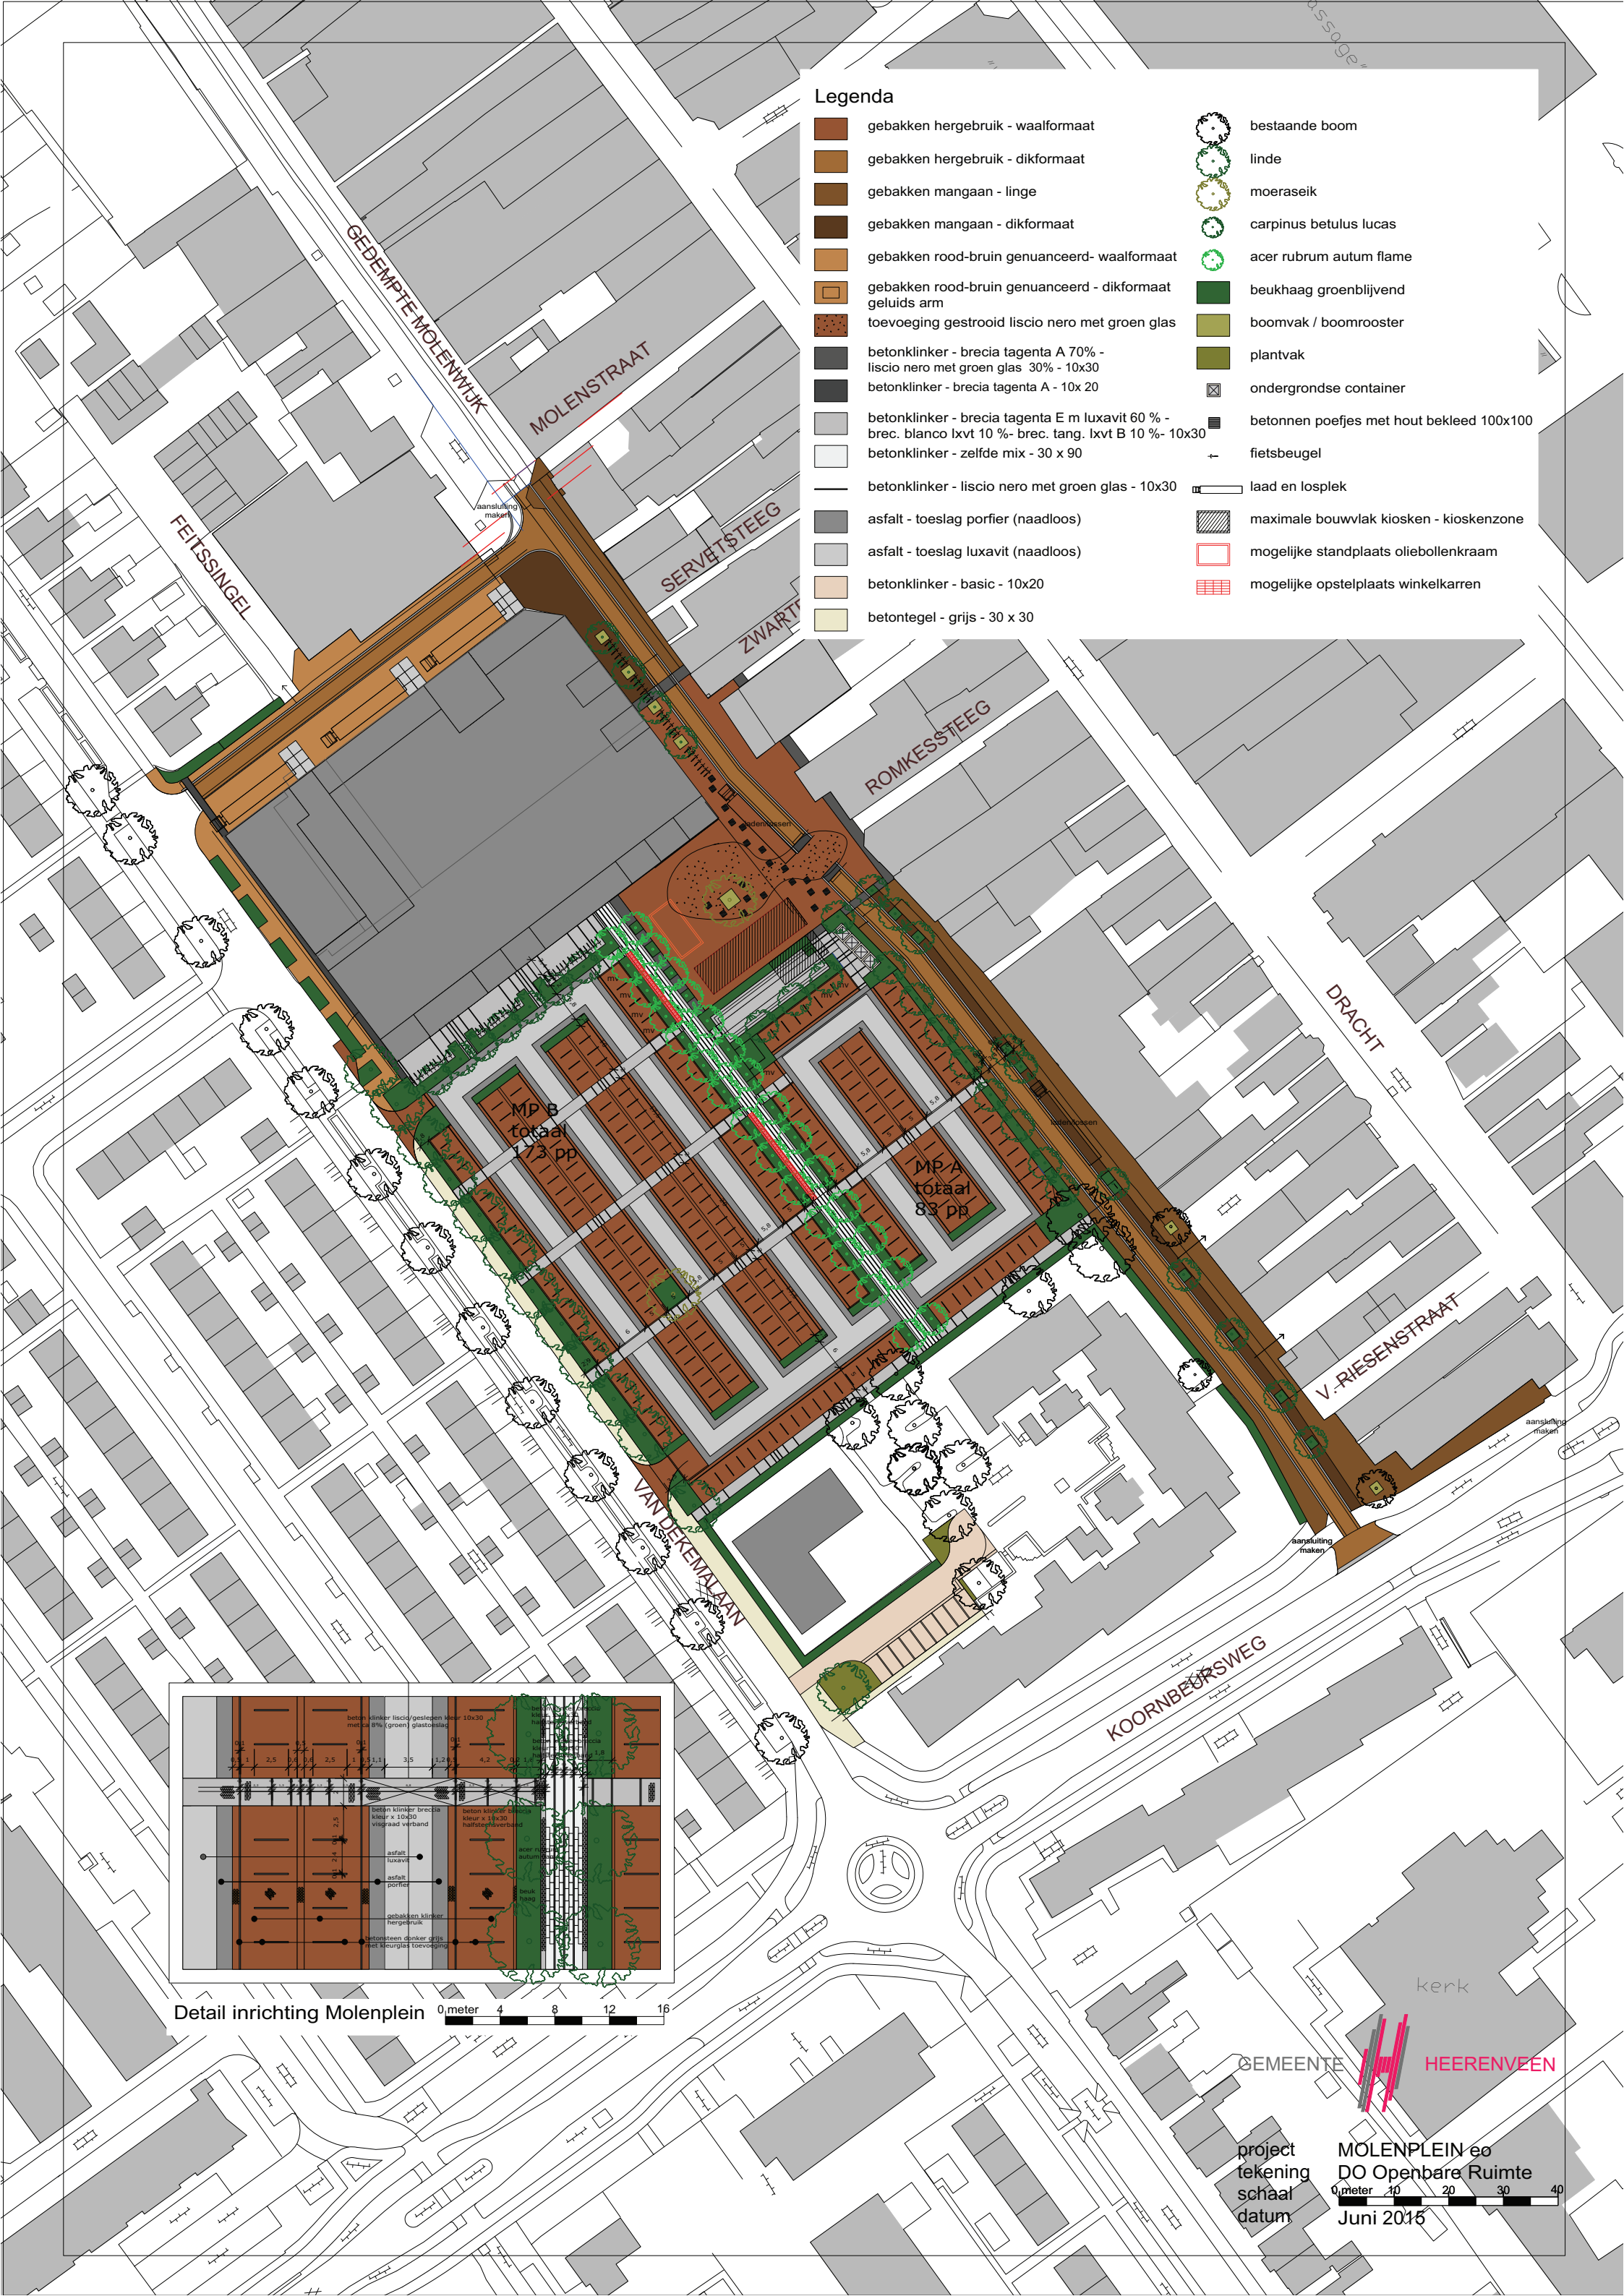

B i j l a g e 1 :
O n t w e r p , i n r i c h t i n g o p e n -
b a r e r u i m t e

Legenda

- gebakken hergebruik - waalformaat
- gebakken hergebruik - dikformaat
- gebakken mangaan - linge
- gebakken mangaan - dikformaat
- gebakken rood-bruin genuanceerd- waalformaat
- gebakken rood-bruin genuanceerd - dikformaat
- geluids arm
- toevoeging gestrooid liscio nero met groen glas
- betonklinker - brexia tagenta A 70% - liscio nero met groen glas 30% - 10x30
- betonklinker - brexia tagenta A - 10x 20
- betonklinker - brexia tagenta E m luxavit 60% - brec. blanco lxvt 10% - brec. tang. lxvt B 10% - 10x30
- betonklinker - zelfde mix - 30 x 90
- betonklinker - liscio nero met groen glas - 10x30
- asfalt - toeslag porfier (naadloos)
- asfalt - toeslag luxavit (naadloos)
- betonklinker - basic - 10x20
- betontegel - grijs - 30 x 30
- bestaande boom
- linde
- moeraseik
- carpinus betulus lucas
- acer rubrum autum flame
- beukhaag groenblijvend
- boomvak / boomrooster
- plantvak
- ondergrondse container
- betonnen poefjes met hout bekleed 100x100
- fietsbeugel
- laad en losplek
- maximale bouwvlak kiosken - kioskenzone
- mogelijke standplaats oliebolakraam
- mogelijke opstelplaats winkelkarren

Detail inrichting Molenplein 0 meter 4 8 12 16