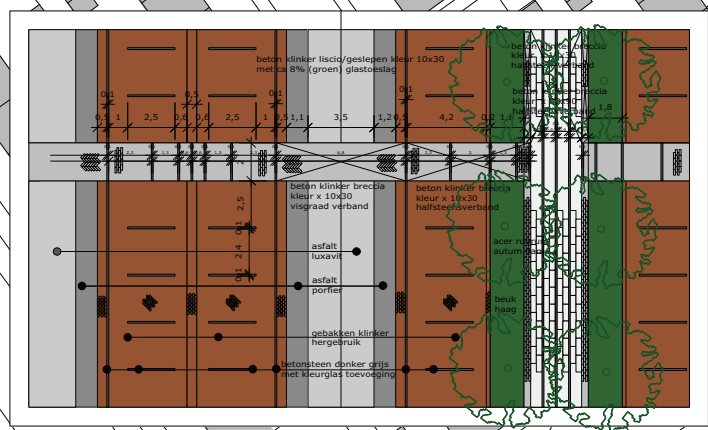

B i j l a g e 1 :
O n t w e r p , i n r i c h t i n g o p e n -
b a r e r u i m t e

Legenda

- gebakken hergebruik - waalformaat
- gebakken hergebruik - dikformaat
- gebakken mangaan - linge
- gebakken mangaan - dikformaat
- gebakken rood-bruin genuanceerd- waalformaat
- gebakken rood-bruin genuanceerd - dikformaat
- geluids arm
- toevoeging gestrooid liscio nero met groen glas
- betonklinker - brexia tagenta A 70% - liscio nero met groen glas 30% - 10x30
- betonklinker - brexia tagenta A - 10x 20
- betonklinker - brexia tagenta E m luxavit 60% - brec. blanco lxvt 10% - brec. tang. lxvt B 10% - 10x30
- betonklinker - zelfde mix - 30 x 90
- betonklinker - liscio nero met groen glas - 10x30
- asfalt - toeslag porfier (naadloos)
- asfalt - toeslag luxavit (naadloos)
- betonklinker - basic - 10x20
- betontegel - grijs - 30 x 30
- bestaande boom
- linde
- moeraseik
- carpinus betulus lucas
- acer rubrum autum flame
- beukhaag groenblijvend
- boomvak / boomrooster
- plantvak
- ondergrondse container
- betonnen poefjes met hout bekleed 100x100
- fietsbeugel
- laad en losplek
- maximale bouwvlak kiosken - kioskenzone
- mogelijke standplaats oliebolakraam
- mogelijke opstelplaats winkelkarren

Detail inrichting Molenplein 0 meter 4 8 12 16