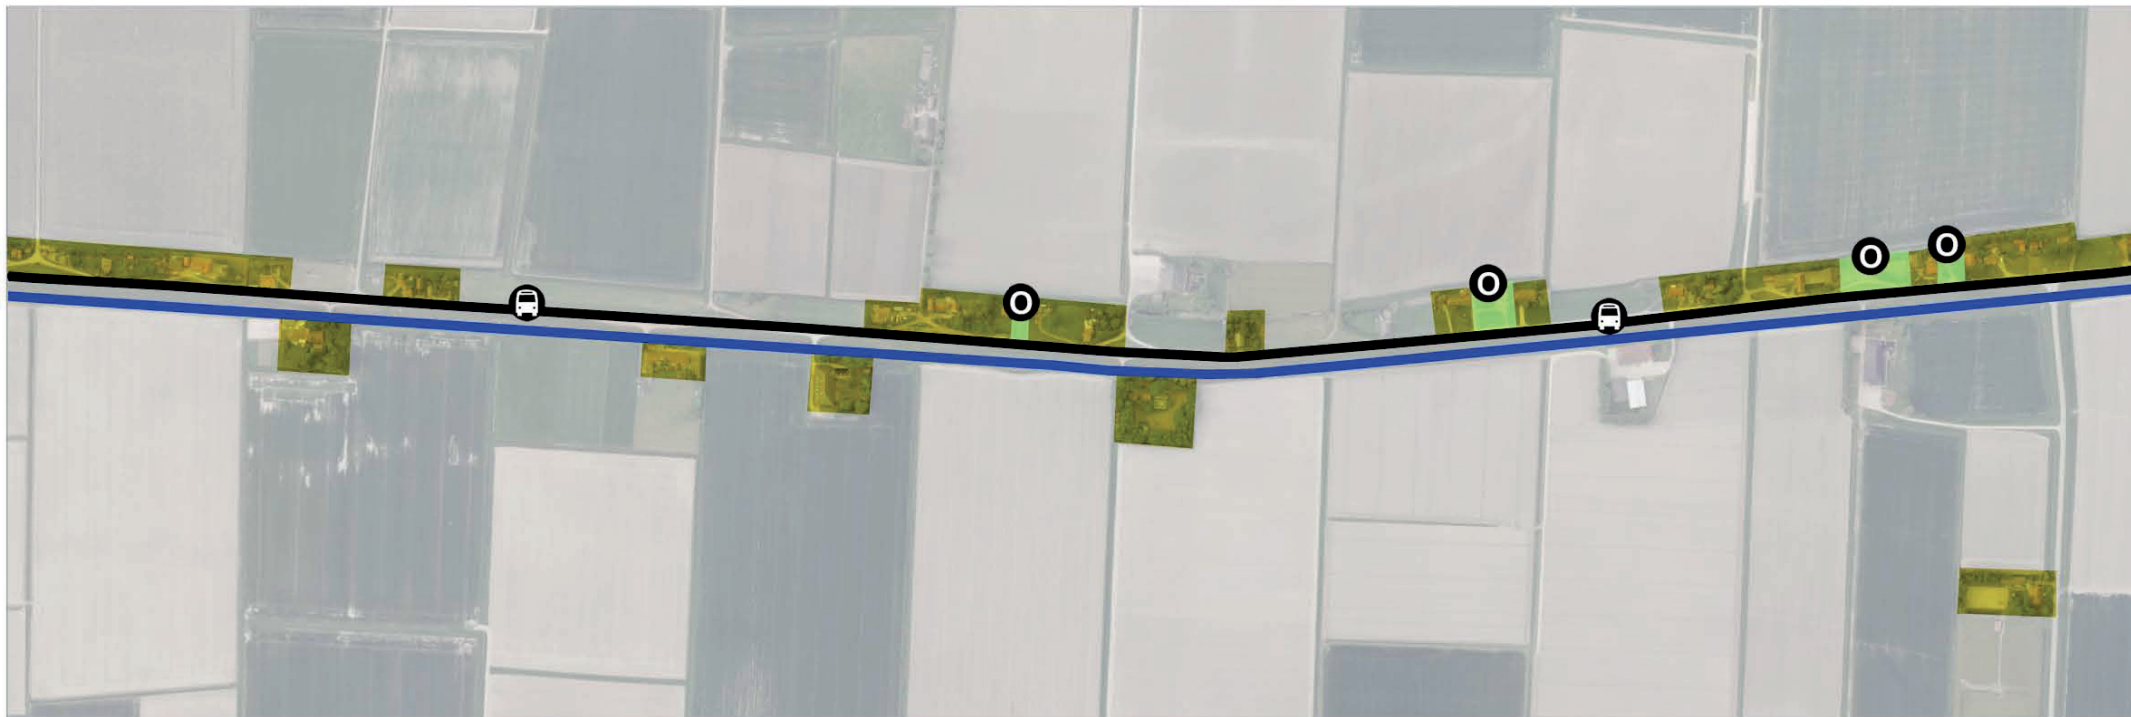

Structuurvisie Wonen
Nieuwebildtdijk