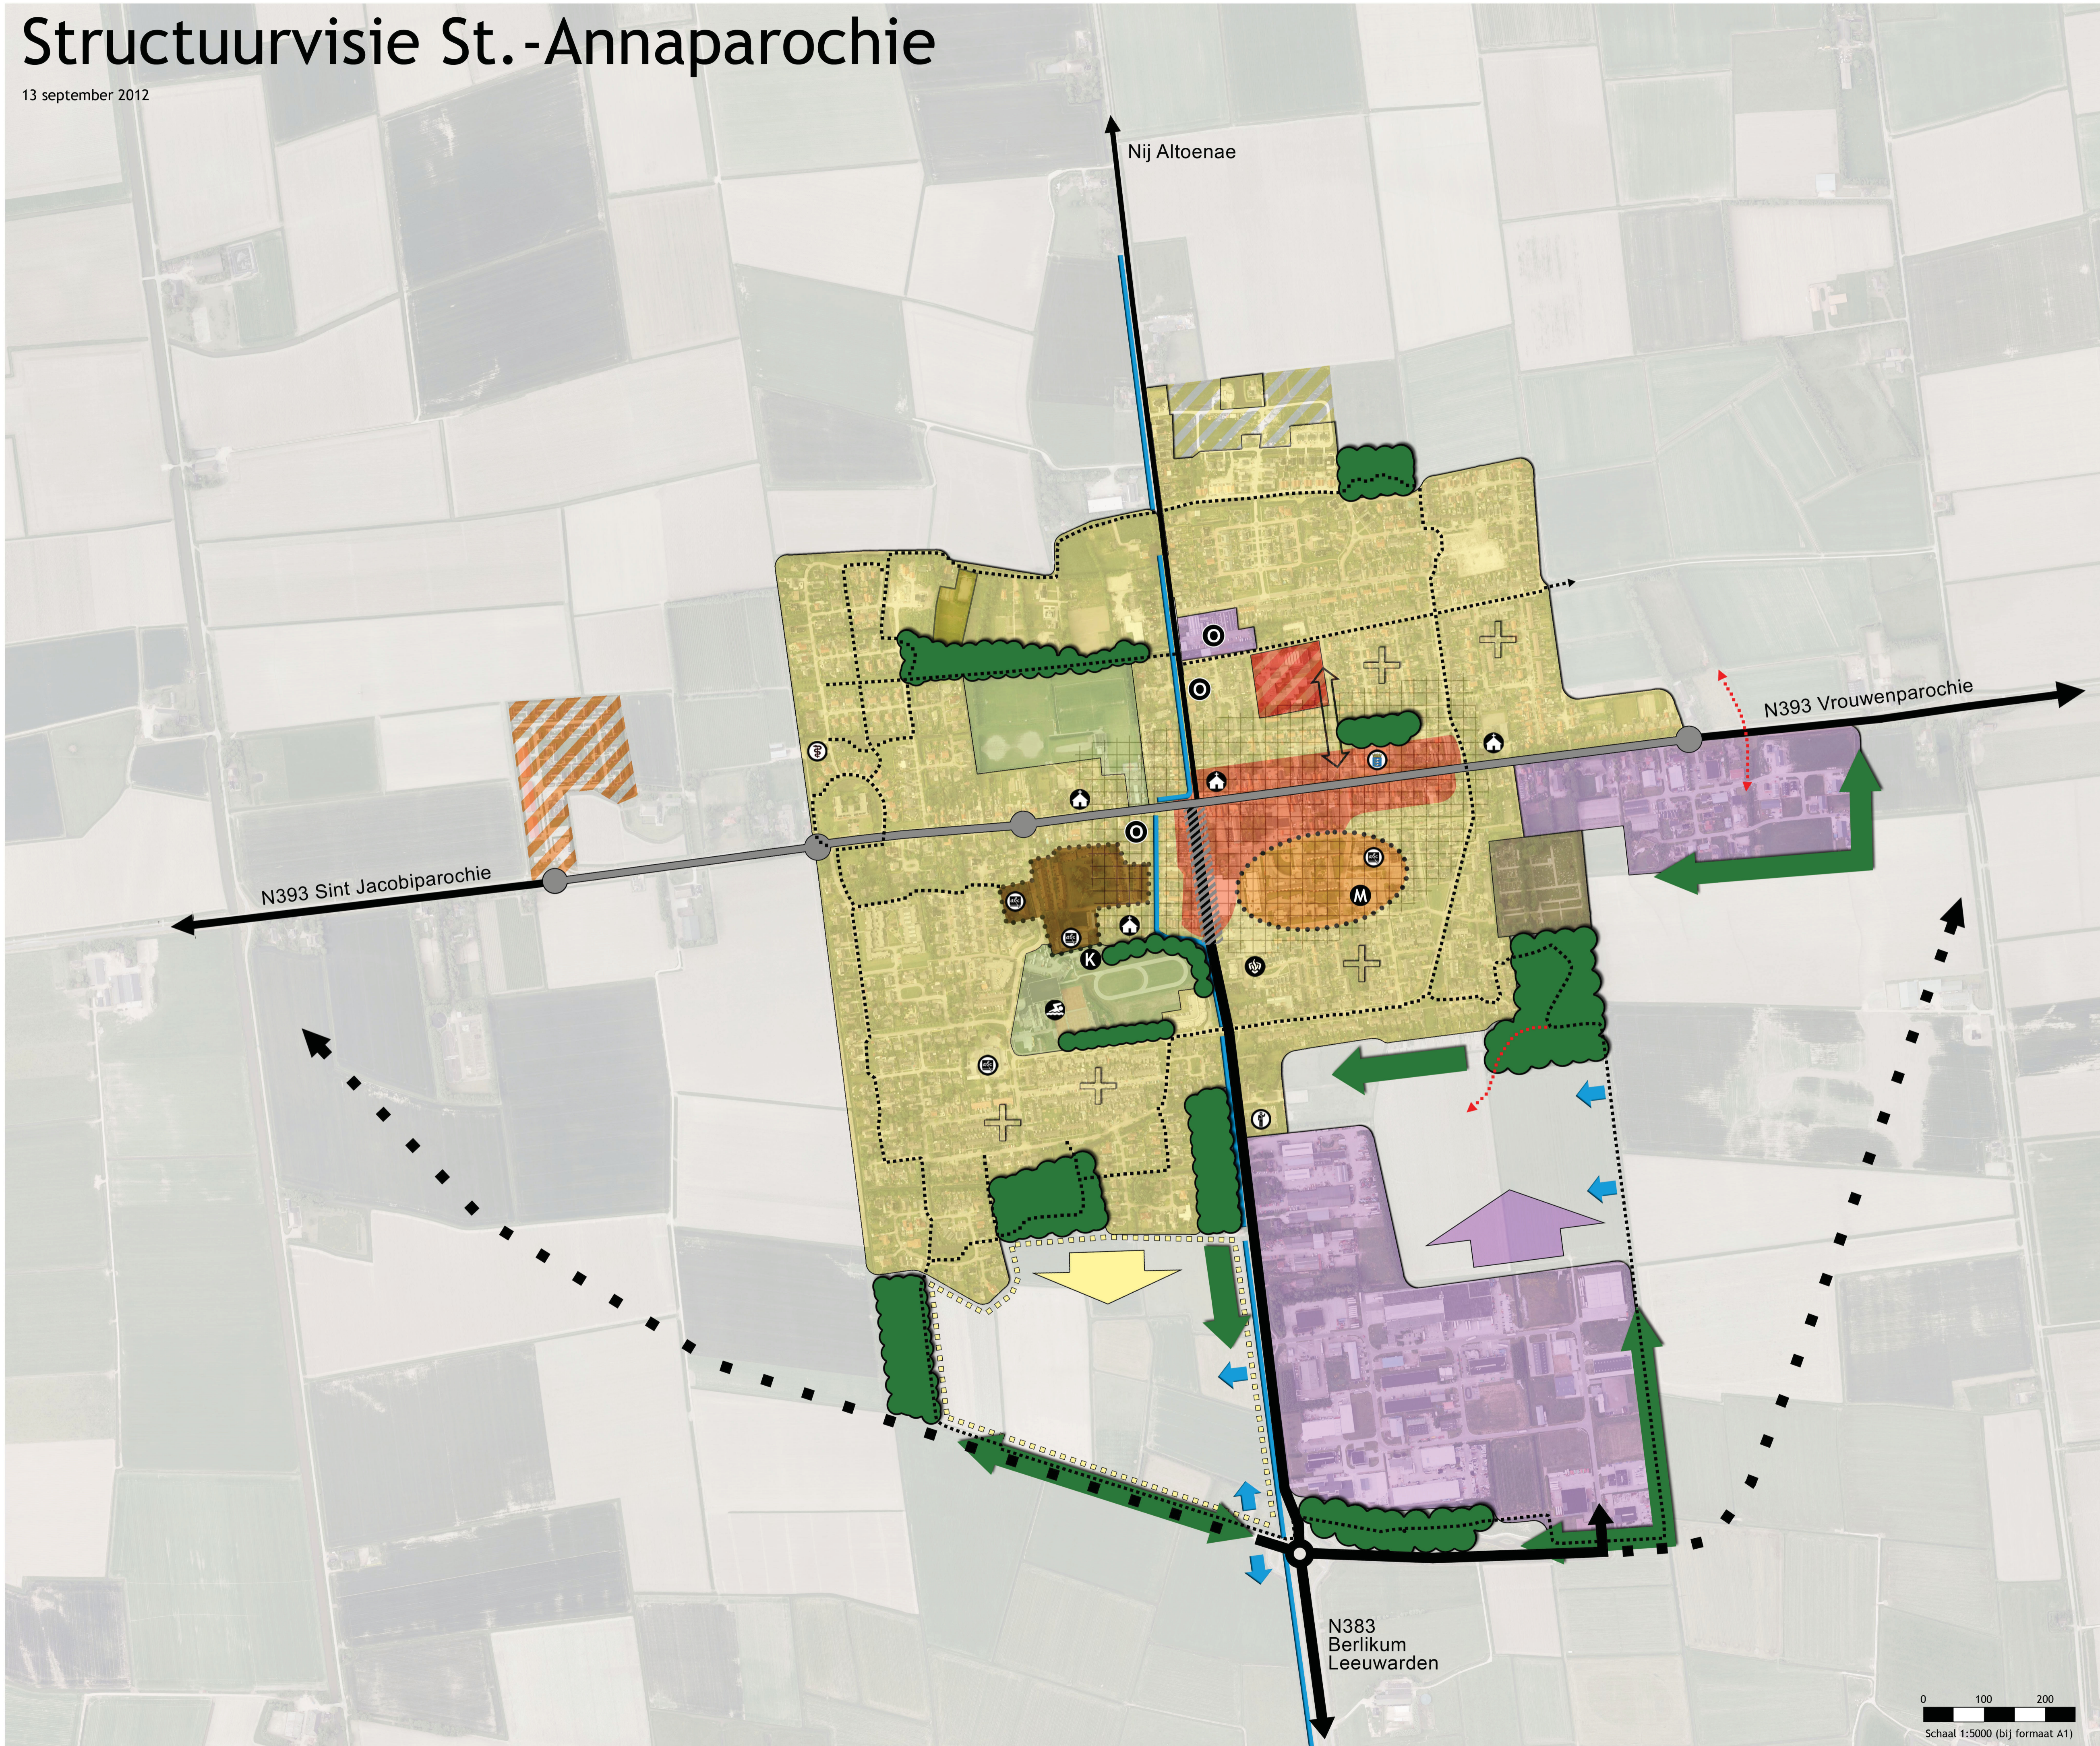

# Structuurvisie St.-Annaparochie

13 september 2012

## Legenda

### Wonen en ruimtelijke kwaliteit

- Wonen
- Ontwikkelingsgebied wonen
- Ontwikkelingsgebied extensief wonen
- Uitbreidingslocatie Zuidwest
- Uitbreidingsrichting wonen
- Opwaarderen woonomgeving
- Herstructureringsgebied
- Bestaand(e) groen(e) ruimten
- Uitbreidingsrichting groen/landschappelijke inpassing
- Water
- Uitbreidingsrichting water
- Invulling open plek

### Bedrijvigheid

- Centrumgebied
- Kernwinkelgebied
- Multifunctionele herinvulling
- Verbinding (openbare ruimte) met kernwinkelgebied
- Bedrijvigheid
- Uitbreidingsrichting bedrijvigheid