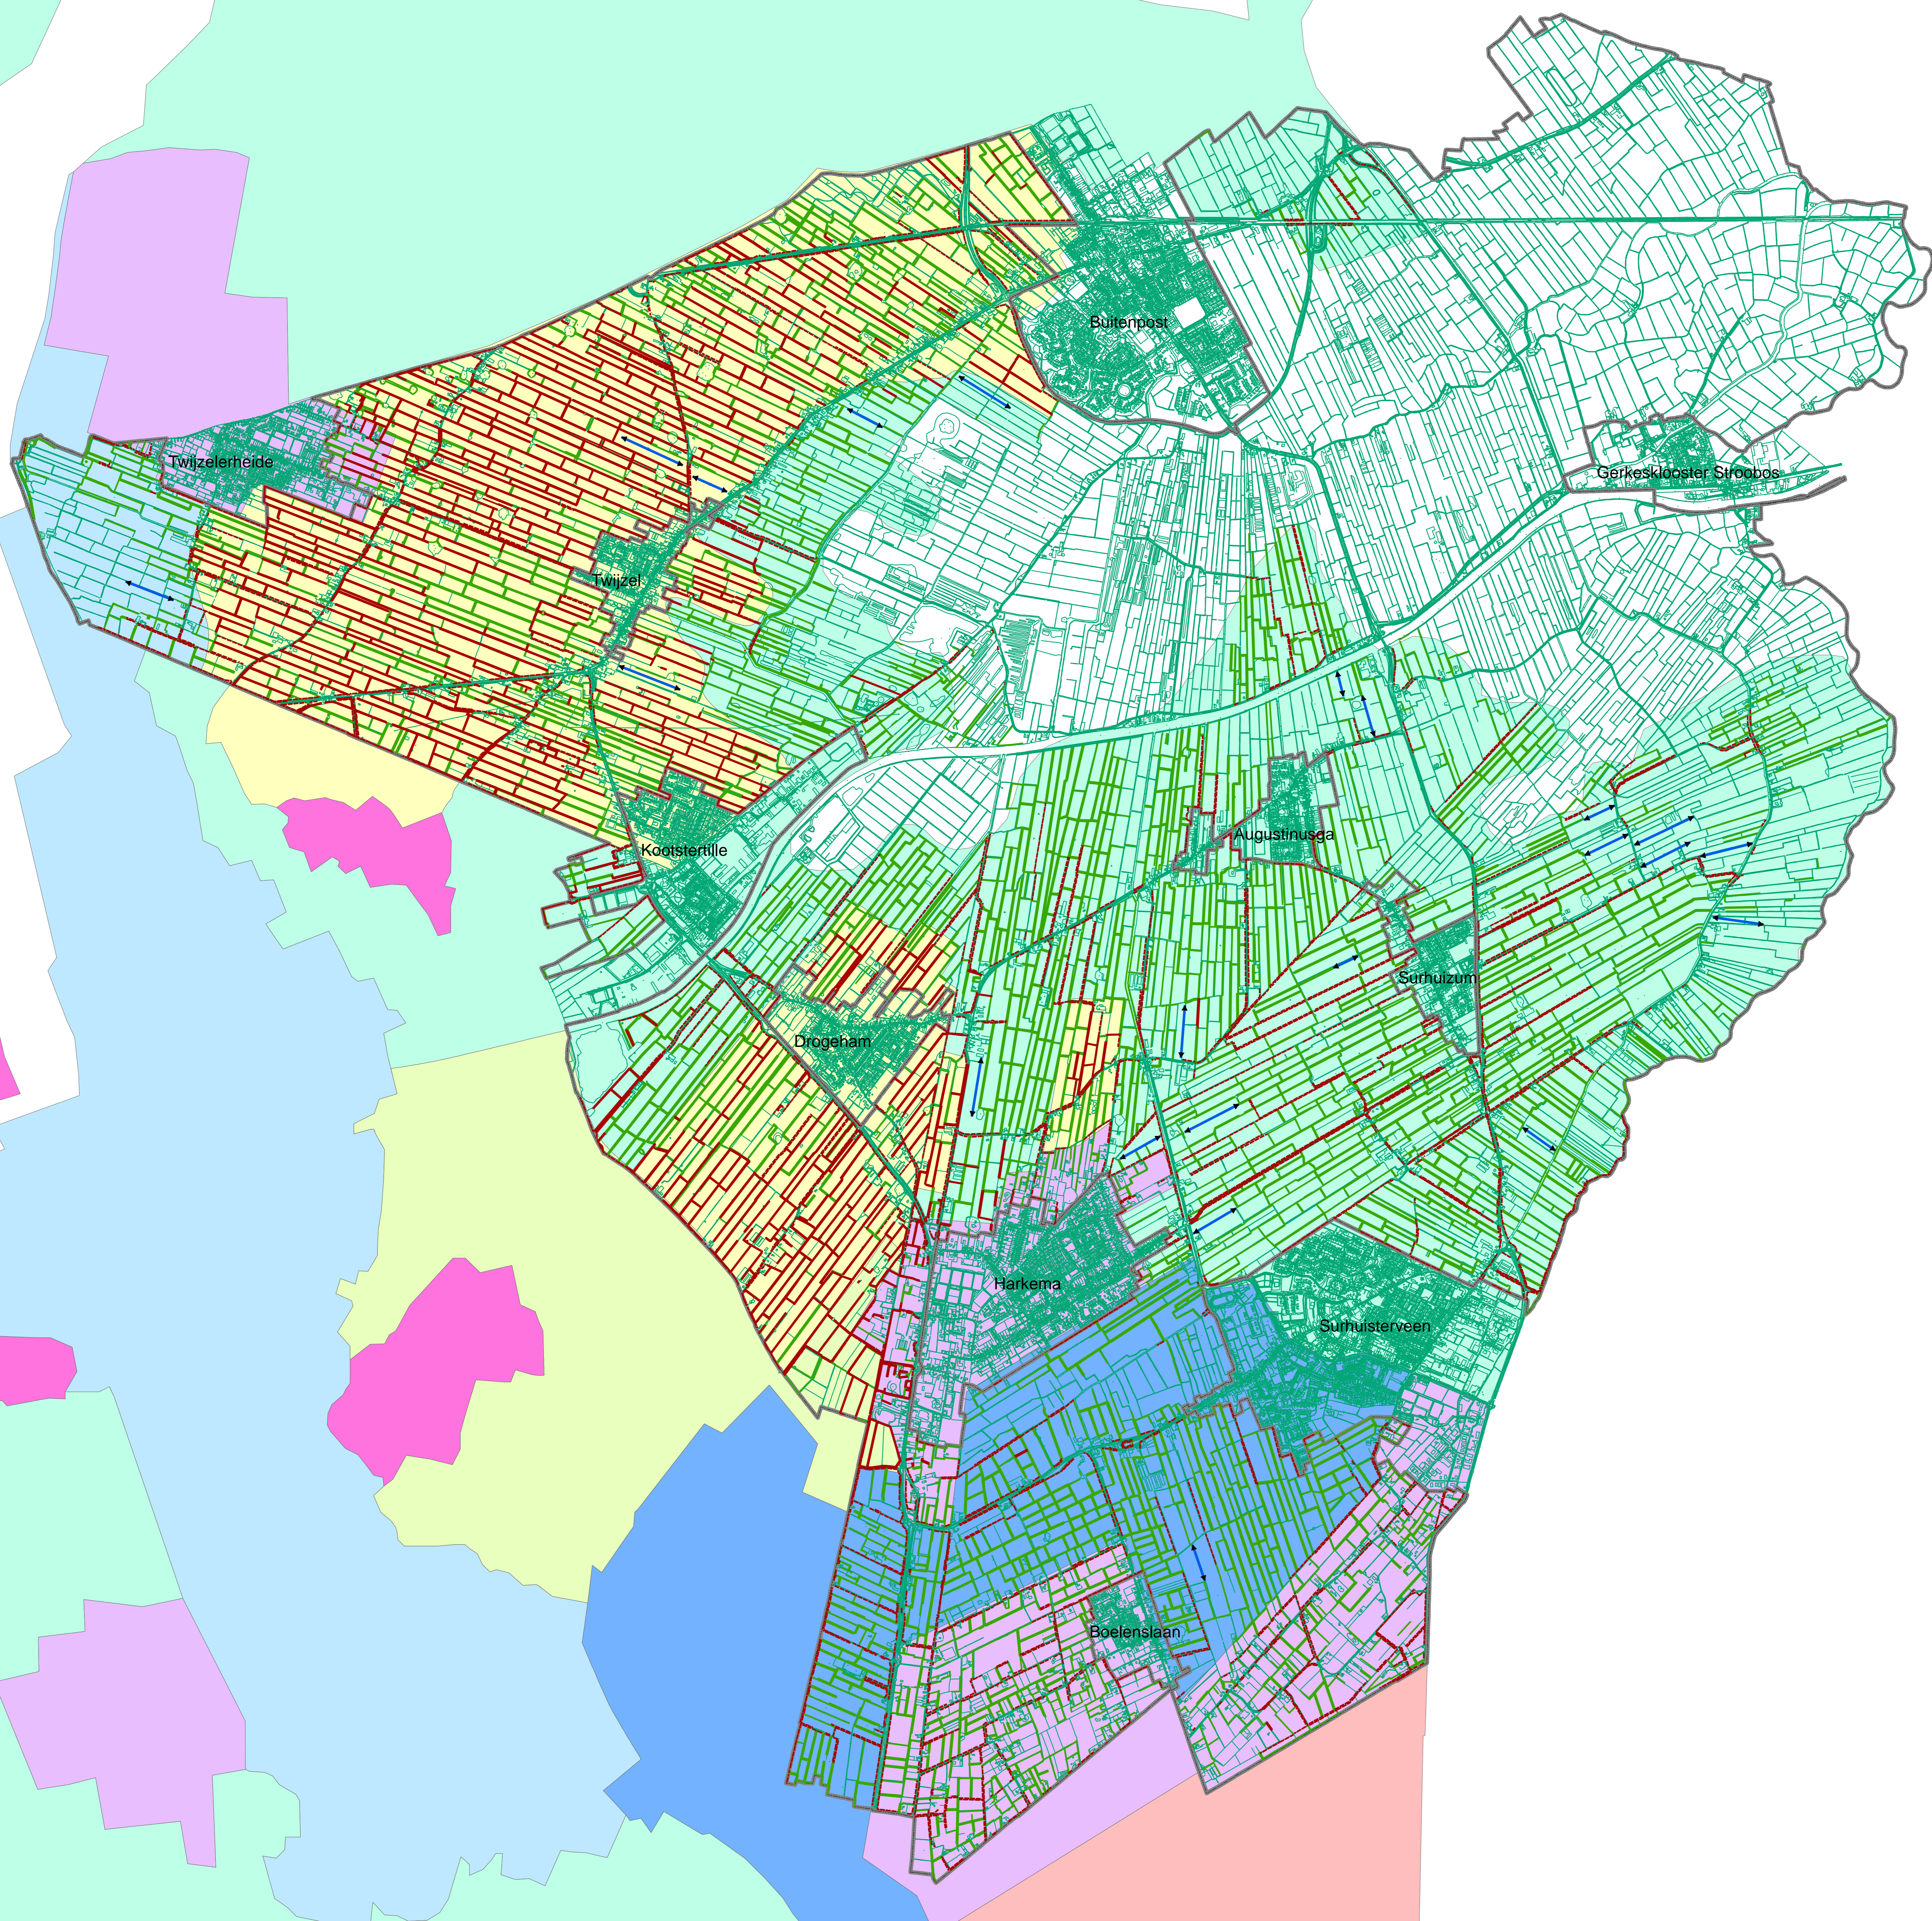

Legenda

-  Bestemmingsplangebied
-  dykswaïen
-  hout- en elzensingels beeldbepalend
-  hout- en elzensingels overig
-  compensatie zone
-  wijken
-  wal opstrekkend
-  wal blok
-  opstrekkend singel
-  natte meren
-  hoogveen
-  heide
-  essen

Twizelerheide

Buitenpost

Gerkesklooster Stroobos

Twizel

Kootsterille

Augustinusga

Sornuizum

Drogeham

Harkema

Surmuisterveen

Boelenslaan

	Gemeente Achtkarspelen	
	overzichtskaart houtsingels en houtwallen houtsingel en houtwallen	
datum:	29-01-2014	 BügelHajema <small>PLAAT VOOR LEEFEN</small>
schaal:	1:17.500	
status:	definitief	
projectnr.:	005.00.01.40.07.00	
<small>BügelHajema Adviseurs bv. Bureau voor Ruimtelijke Ordening en Milieu (BRM) Balthasar Bakkerwei 78 T 058 215 25 15 E leeuwarden@bugelhajema.nl W www.bugelhajema.nl</small>		