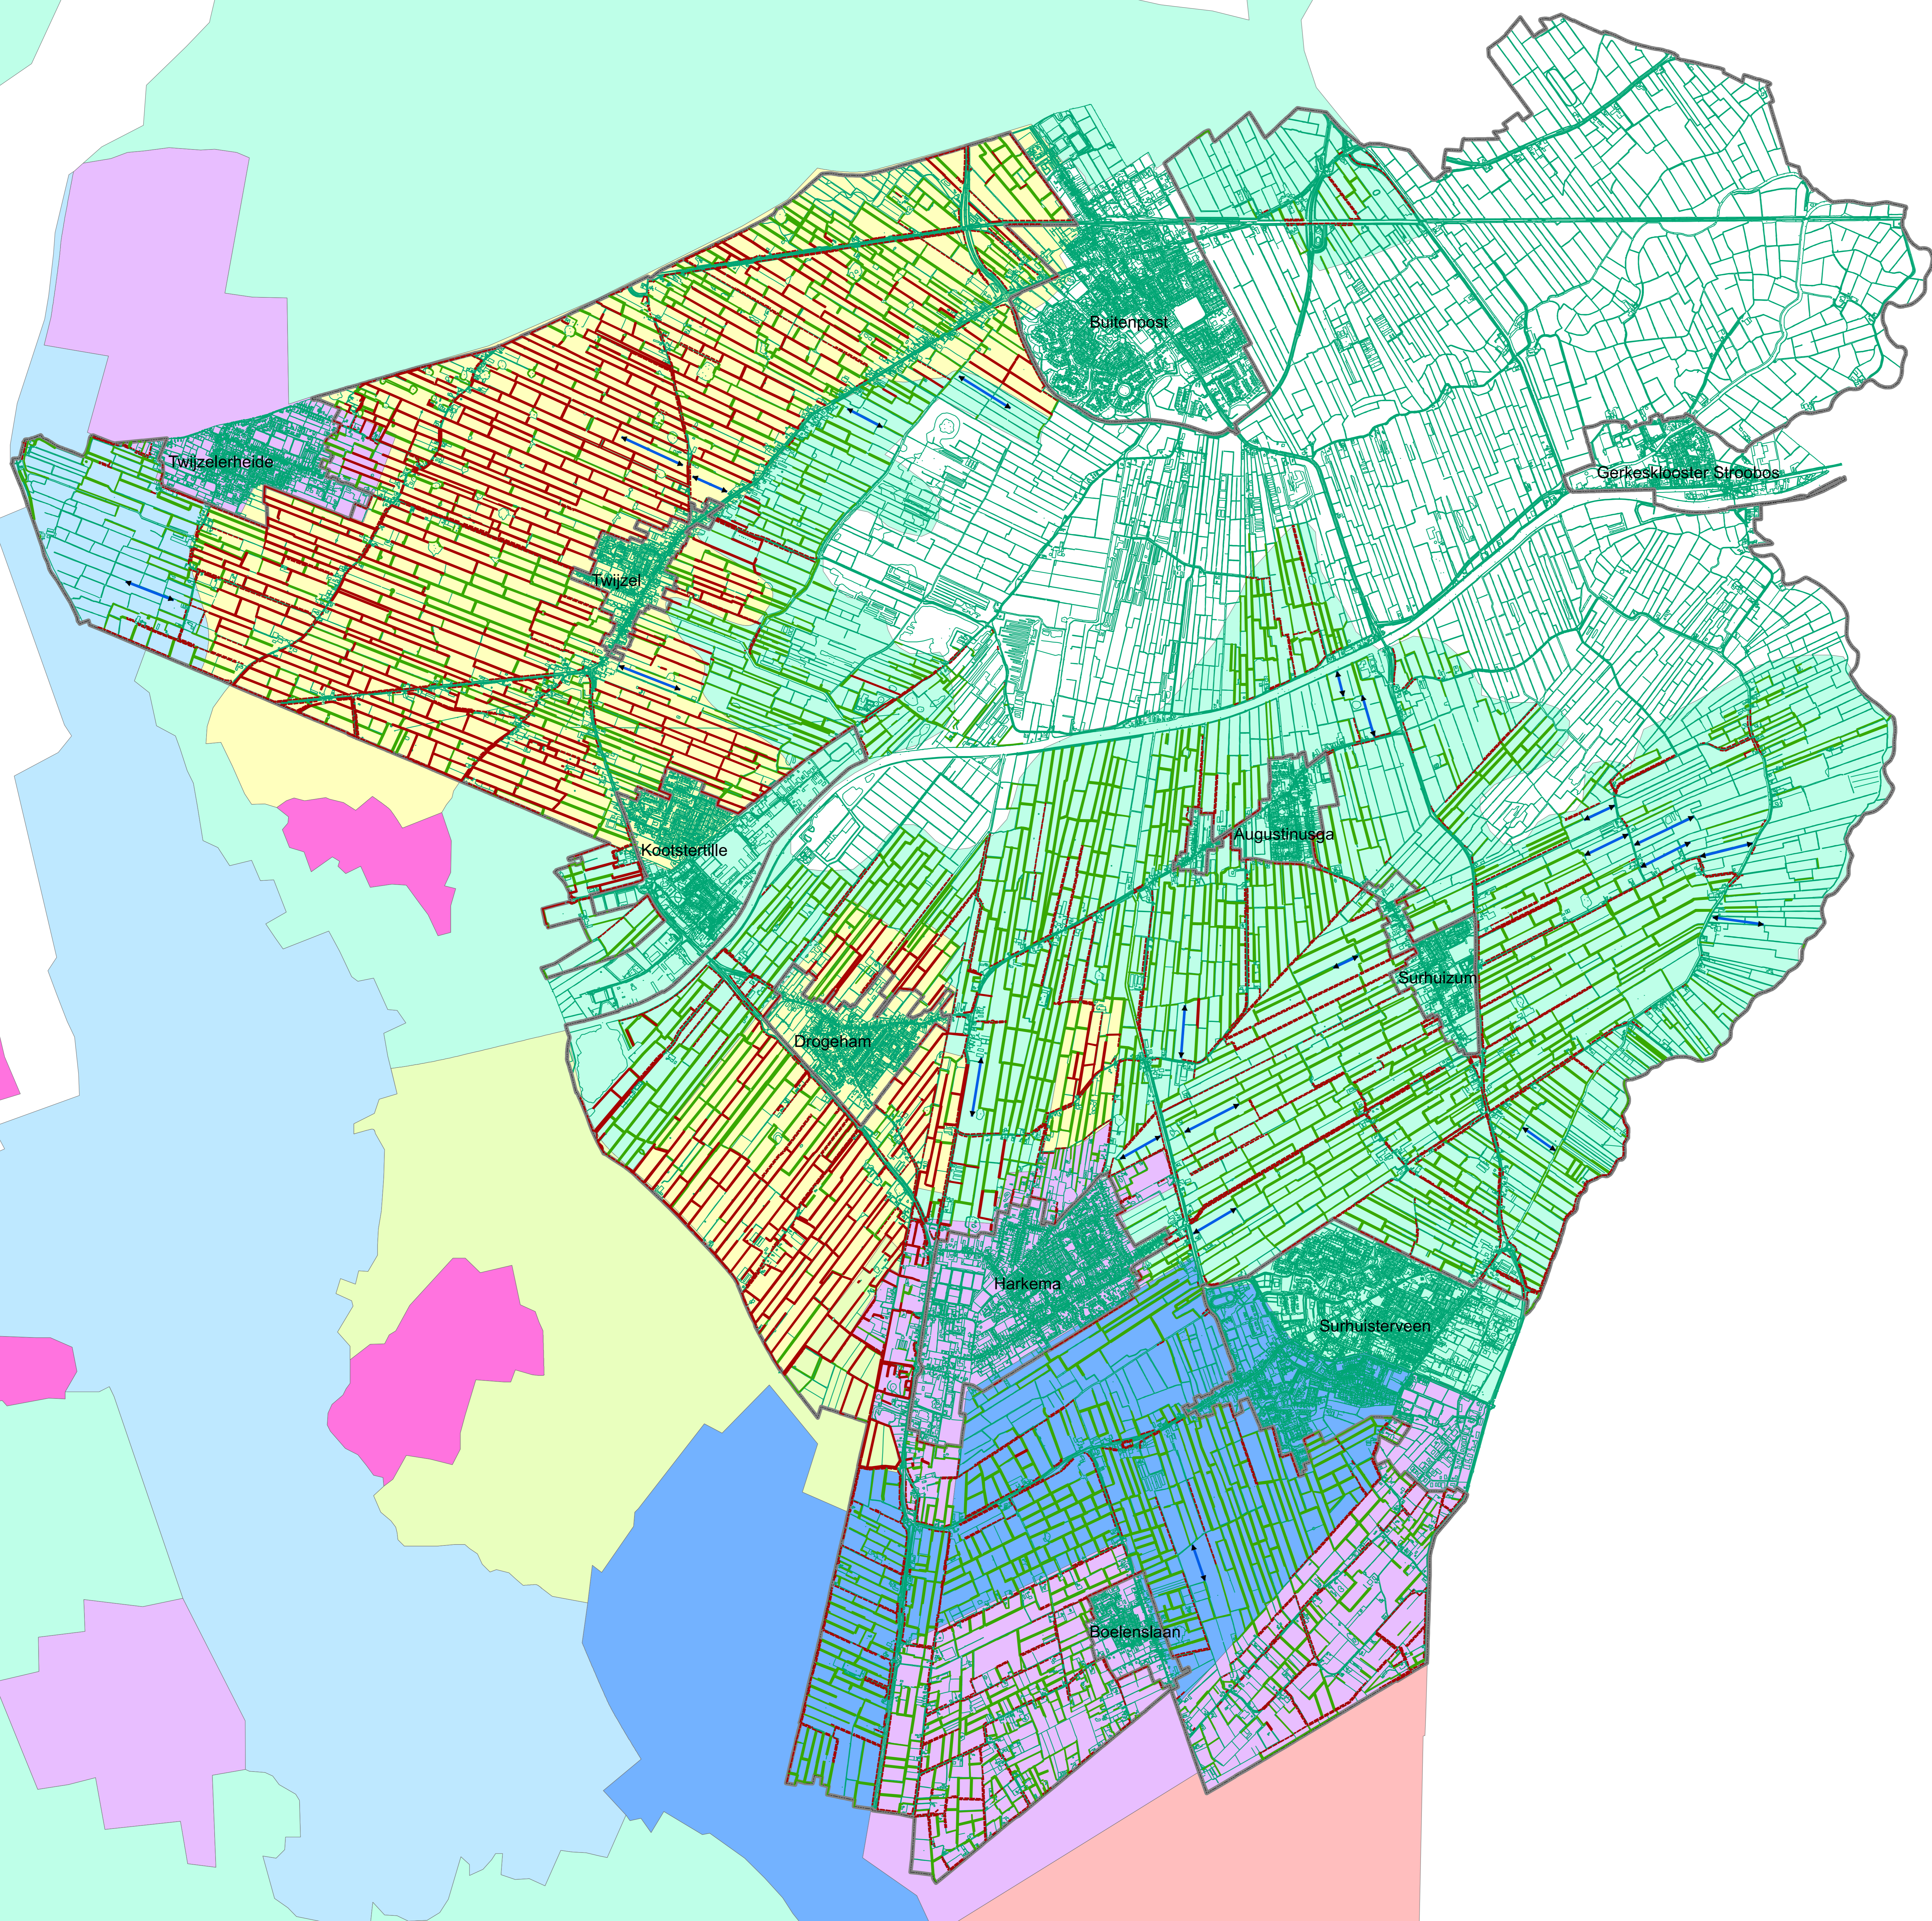

B i j l a g e 3 :  
O v e r z i c h t s k a a r t h o u t -  
s i n g e l s e n h o u t w a l l e n

**Legenda**

-  Bestemmingsplangebied
-  dykswâlen
-  hout- en elzensingels beeldbepalend
-  hout- en elzensingels overig
-  compensatie zone
-  wijken
-  wal opstrekkend
-  wal blok
-  opstrekkend singel
-  natte meren
-  hoogveen
-  heide
-  essen

	Gemeente Achtkarspelen
	overzichtskaart houtsingels en houtwallen houtsingel en houtwallen
datum: 29-01-2014	 <b>BügelHajema</b> <small>Plek voor ideeën</small>
schaal: 1:17.500	
status: definitief	
projectnr.: 005.00.01.40.07.00	BügelHajema Adviseurs bv. Bureau voor Ruimtelijke Ordening en Milieu (BNSP) Balthasar Bakkerwei 78 T 058 215 25 15 E <a href="mailto:teuwarden@buegelhajema.nl">teuwarden@buegelhajema.nl</a> W <a href="http://www.buegelhajema.nl">www.buegelhajema.nl</a>