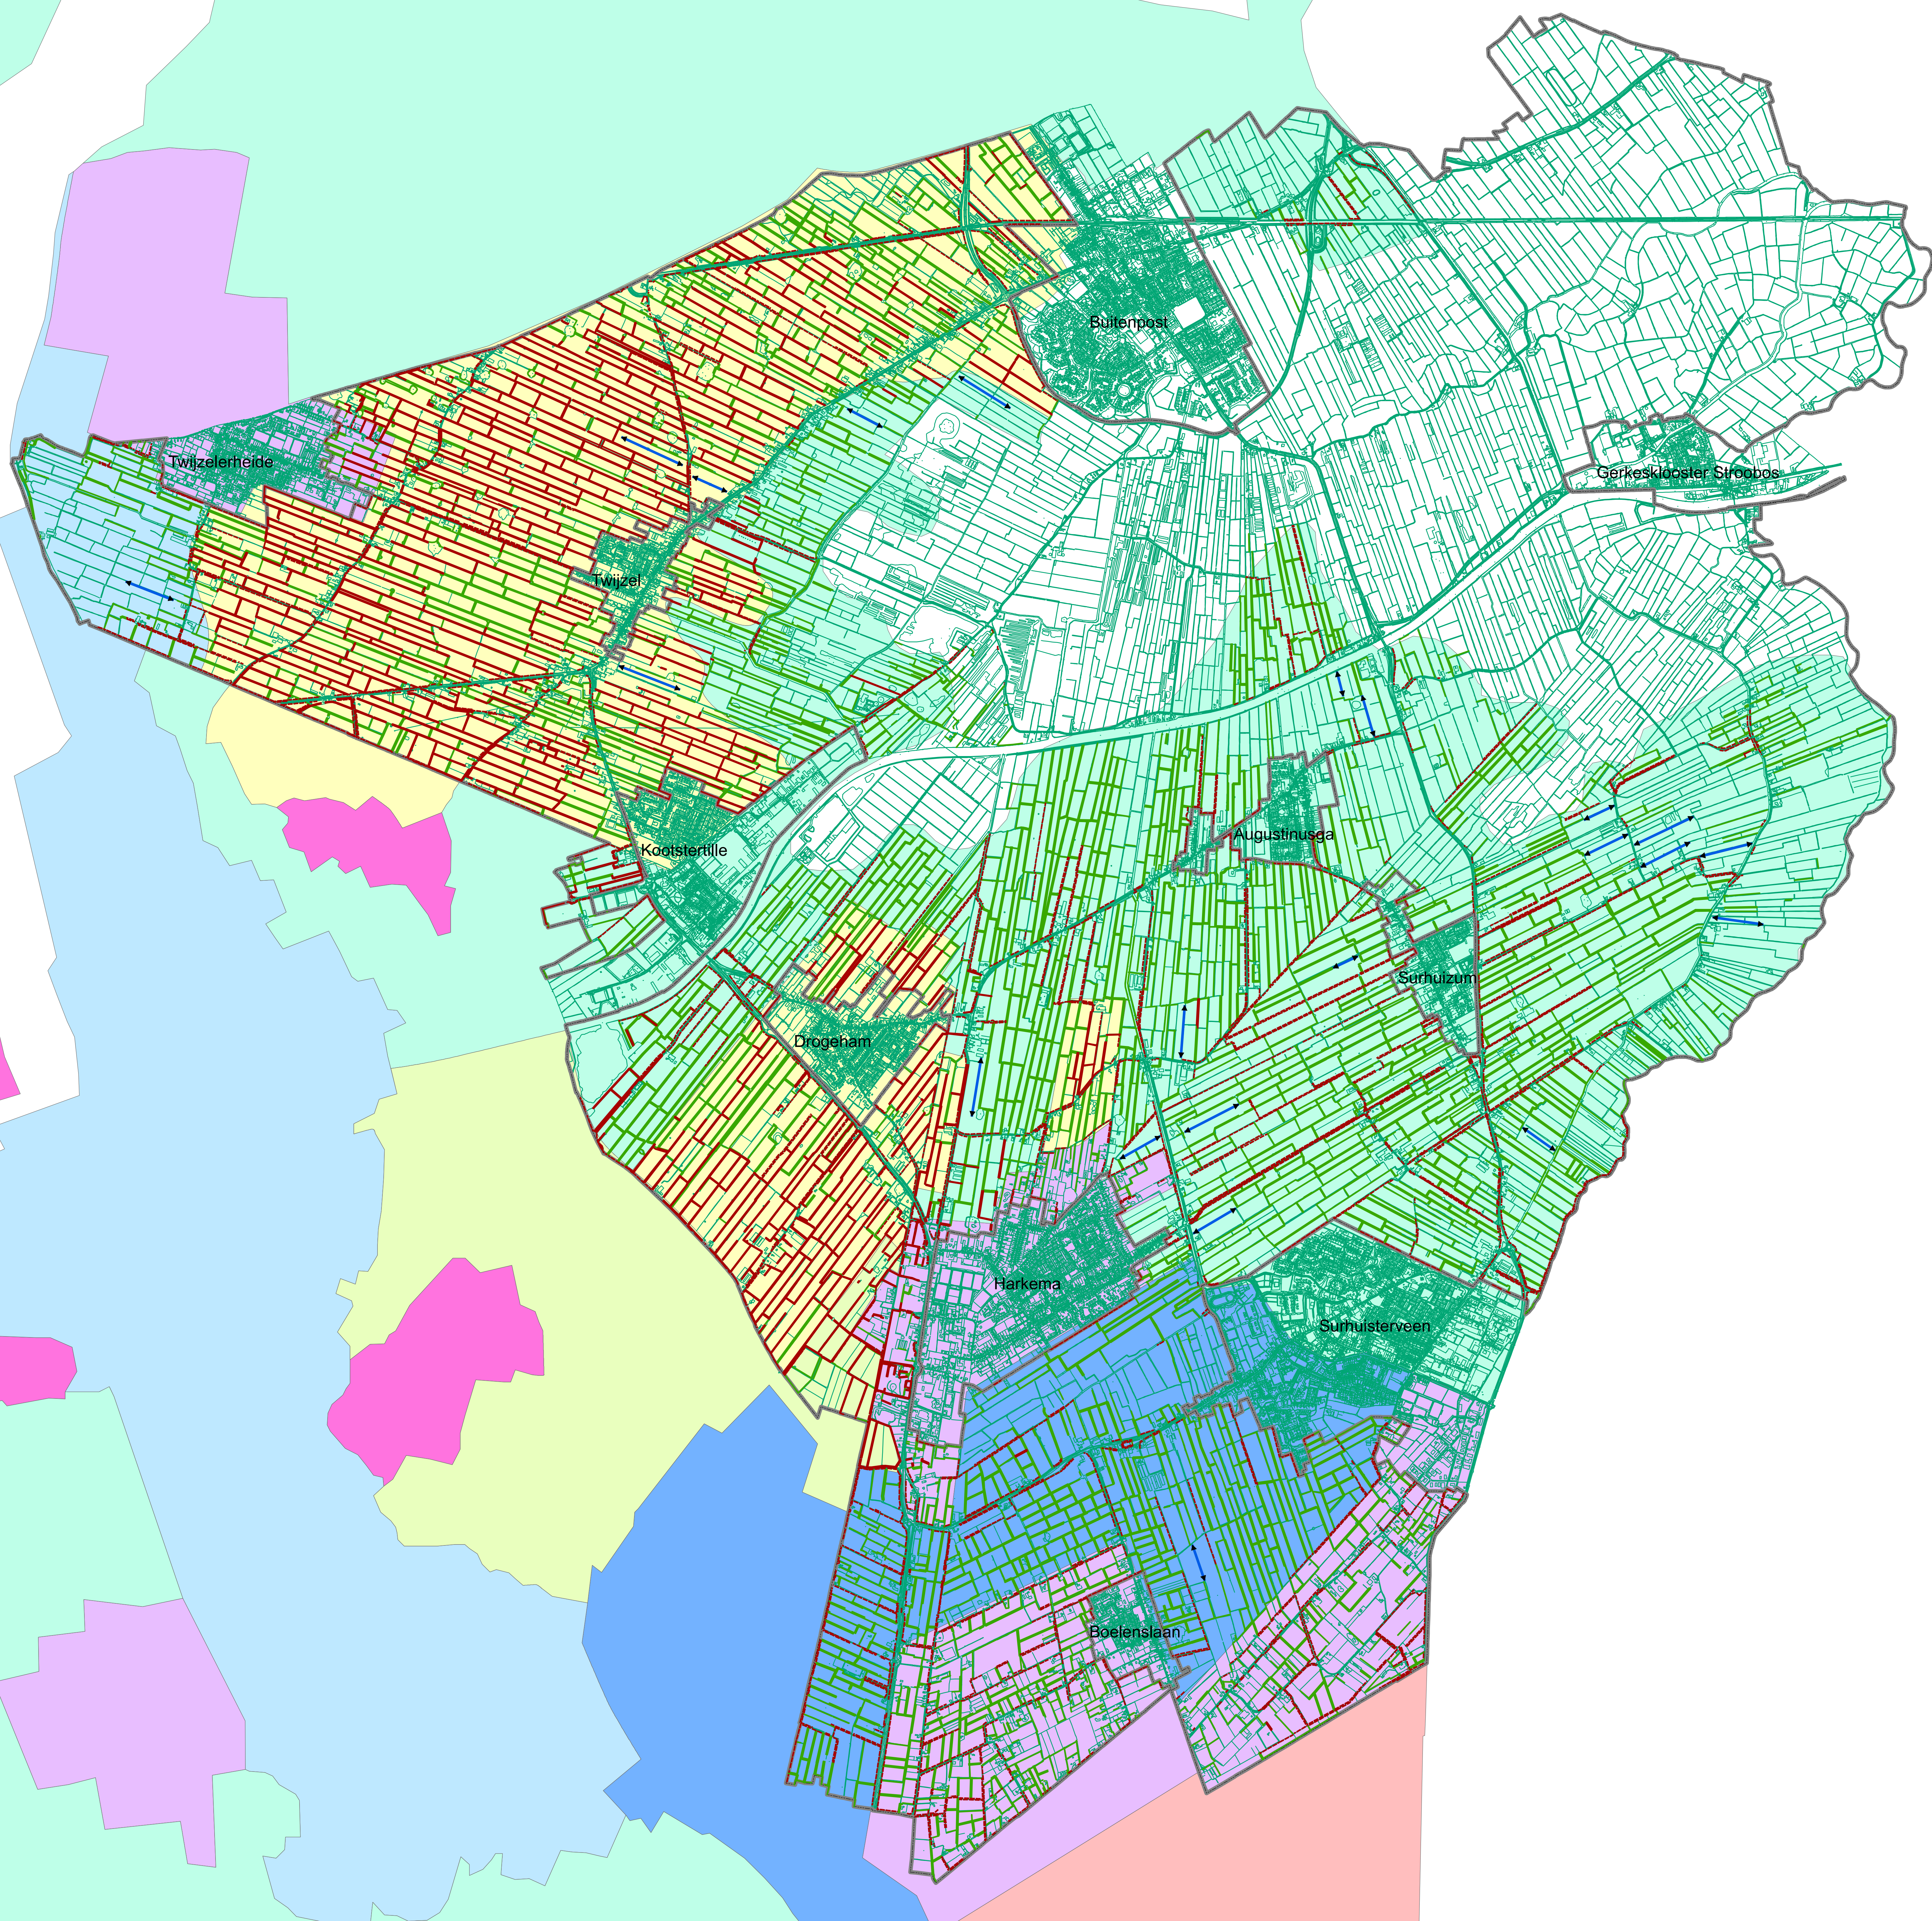

B i j l a g e 4 :
O v e r z i c h t s k a a r t h o u t -
s i n g e l s e n h o u t w a l l e n

Legenda

-  Bestemmingsplangebied
-  dykswâlen
-  hout- en elzensingels beeldbepalend
-  hout- en elzensingels overig
-  compensatie zone
-  wijken
-  wal opstrekkend
-  wal blok
-  opstrekkend singel
-  natte meren
-  hoogveen
-  heide
-  essen

	Gemeente Achtkarspelen
	overzichtskaart houtsingels en houtwallen houtsingel en houtwallen
datum: 29-01-2014	 BügelHajema <small>Plek voor ideeën</small>
schaal: 1:17.500	
status: definitief	
projectnr.: 005.00.01.40.07.00	BügelHajema Adviseurs bv. Bureau voor Ruimtelijke Ordening en Milieu (BNSP) Balthasar Bakkerwei 78 T 058 215 25 15 E teuwarden@buegelhajema.nl W www.buegelhajema.nl