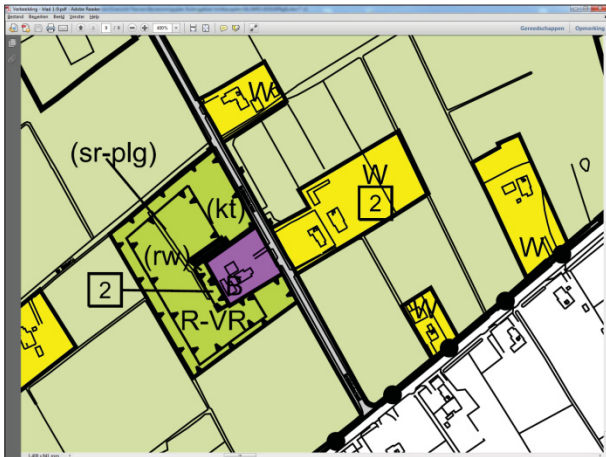

B i j l a g e 5 :
K a a r t f r a g m e n t e n
i n s p r a a k r e a c t i e s

Voorontwerp versie V002

Ontwerp versie ON02

Oost 6 Buitenpost

Betonwei 16 Harkema

Bregeloane 1 Augustinusga

West 31 Buitenpost

Betlehemsreed 27 Boelenslaan

It Oast 1 Augustinusga

Wopkeloane 15a Harkema

It Skeanpaed 4 Twijzelerheide

Wyldpaed Oast 9 Twijzelerheide

Muntsegrappe Harkema

Wyldpaed west 13 Twijzelerheide