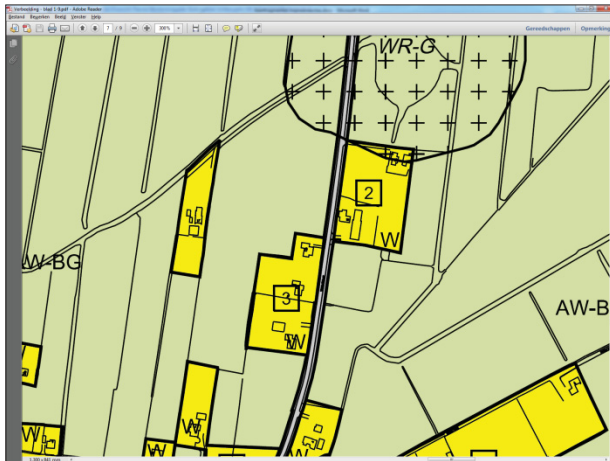

B i j l a g e 5 :
K a a r t f r a g m e n t e n
i n s p r a a k r e a c t i e s

Voorontwerp versie V002

Ontwerp versie ON02

Oost 6 Buitenpost

Betonwei 16 Harkema

Bregeloane 1 Augustinusga

West 31 Buitenpost

Betlehemsreed 27 Boelenslaan

It Oast 1 Augustinusga

Wopkeloane 15a Harkema

It Skeanpaed 4 Twijzelerheide

Wyldpaed Oast 9 Twijzelerheide

Muntsegrappe Harkema

Wyldpaed west 13 Twijzelerheide