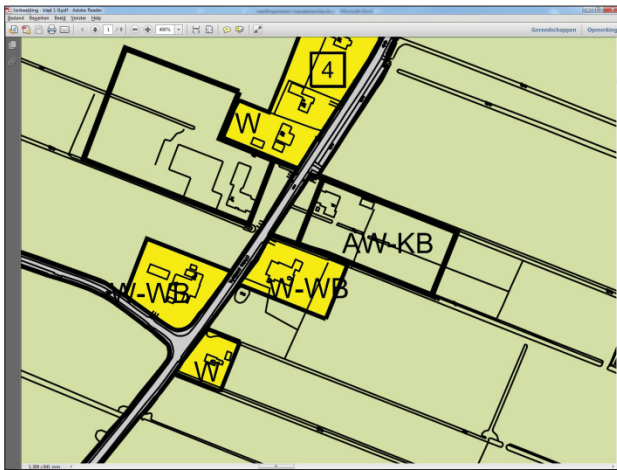

B i j l a g e 5 :
K a a r t f r a g m e n t e n
i n s p r a a k r e a c t i e s

Voorontwerp versie V002

Ontwerp versie ON02

Oost 6 Buitenpost

Betonwei 16 Harkema

Bregeloane 1 Augustinusga

West 31 Buitenpost

Betlehemsreed 27 Boelenslaan

It Oast 1 Augustinusga

Wopkeloane 15a Harkema

It Skeanpaed 4 Twijzelerheide

Wyldpaed Oast 9 Twijzelerheide

Muntsegrappe Harkema

Wyldpaed west 13 Twijzelerheide