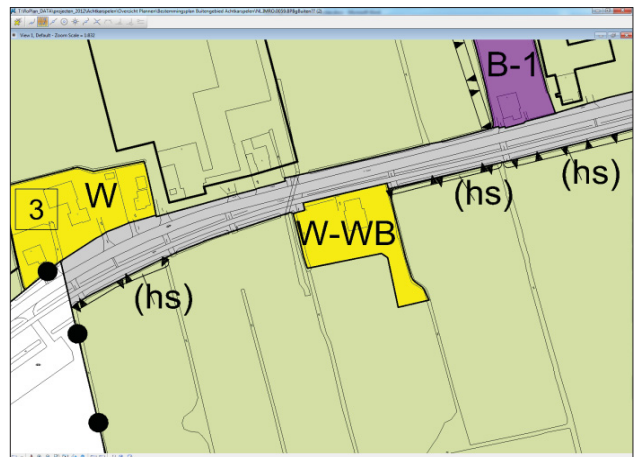

B i j l a g e 5 :
K a a r t f r a g m e n t e n
i n s p r a a k r e a c t i e s

Voorontwerp versie V002

Ontwerp versie ON02

Oost 6 Buitenpost

Betonwei 16 Harkema

Bregeloane 1 Augustinusga

West 31 Buitenpost

Betlehemsreed 27 Boelenslaan

It Oast 1 Augustinusga

Wopkeloane 15a Harkema

It Skeanpaed 4 Twijzelerheide

Wyldpaed Oast 9 Twijzelerheide

Muntsegrappe Harkema

Wyldpaed west 13 Twijzelerheide