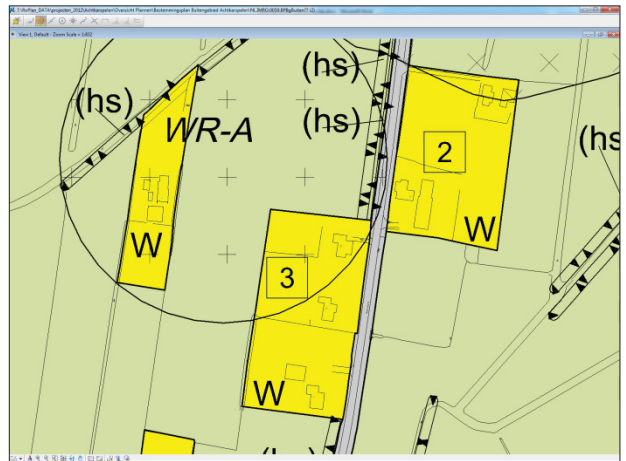

B i j l a g e 5 :
K a a r t f r a g m e n t e n
i n s p r a a k r e a c t i e s

Voorontwerp versie V002

Ontwerp versie ON02

Oost 6 Buitenpost

Betonwei 16 Harkema

Bregeloane 1 Augustinusga

West 31 Buitenpost

Betlehemsreed 27 Boelenslaan

It Oast 1 Augustinusga

Wopkeloane 15a Harkema

It Skeanpaed 4 Twijzelerheide

Wyldpaed Oast 9 Twijzelerheide

Muntsegrappe Harkema

Wyldpaed west 13 Twijzelerheide