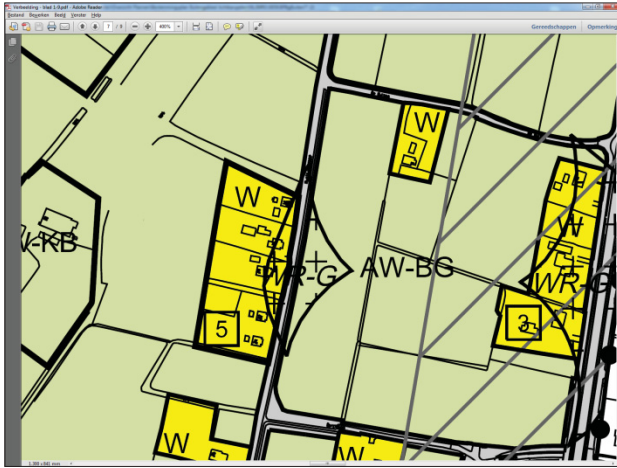

B i j l a g e 5 :
K a a r t f r a g m e n t e n
i n s p r a a k r e a c t i e s

Voorontwerp versie V002

Ontwerp versie ON02

Oost 6 Buitenpost

Betonwei 16 Harkema

Bregeloane 1 Augustinusga

West 31 Buitenpost

Betlehemsreed 27 Boelenslaan

It Oast 1 Augustinusga

Wopkeloane 15a Harkema

It Skeanpaed 4 Twijzelerheide

Wyldpaed Oast 9 Twijzelerheide

Muntsegrappe Harkema

Wyldpaed west 13 Twijzelerheide