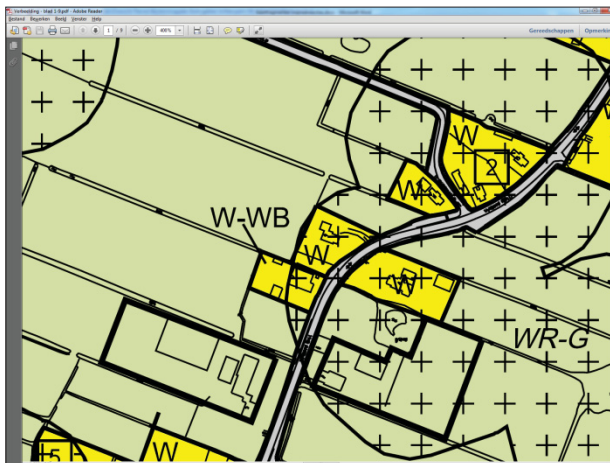

B i j l a g e 5 :
K a a r t f r a g m e n t e n
i n s p r a a k r e a c t i e s

Voorontwerp versie V002

Ontwerp versie ON02

Oost 6 Buitenpost

Betonwei 16 Harkema

Bregeloane 1 Augustinusga

West 31 Buitenpost

Betlehemsreed 27 Boelenslaan

It Oast 1 Augustinusga

Wopkeloane 15a Harkema

It Skeanpaed 4 Twijzelerheide

Wyldpaed Oast 9 Twijzelerheide

Muntsegrappe Harkema

Wyldpaed west 13 Twijzelerheide