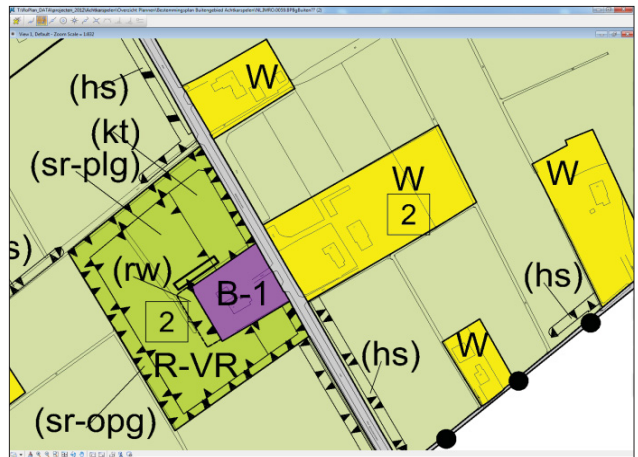

B i j l a g e 5 :
K a a r t f r a g m e n t e n
i n s p r a a k r e a c t i e s

Voorontwerp versie V002

Ontwerp versie ON02

Oost 6 Buitenpost

Betonwei 16 Harkema

Bregeloane 1 Augustinusga

West 31 Buitenpost

Betlehemsreed 27 Boelenslaan

It Oast 1 Augustinusga

Wopkeloane 15a Harkema

It Skeanpaed 4 Twijzelerheide

Wyldpaed Oast 9 Twijzelerheide

Muntsegrappe Harkema

Wyldpaed west 13 Twijzelerheide