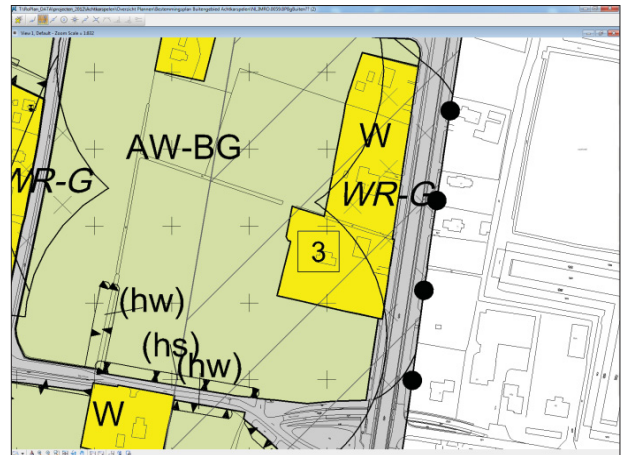

B i j l a g e 5 :
K a a r t f r a g m e n t e n
i n s p r a a k r e a c t i e s

Voorontwerp versie V002

Ontwerp versie ON02

Oost 6 Buitenpost

Betonwei 16 Harkema

Bregeloane 1 Augustinusga

West 31 Buitenpost

Betlehemsreed 27 Boelenslaan

It Oast 1 Augustinusga

Wopkeloane 15a Harkema

It Skeanpaed 4 Twijzelerheide

Wyldpaed Oast 9 Twijzelerheide

Muntsegrappe Harkema

Wyldpaed west 13 Twijzelerheide