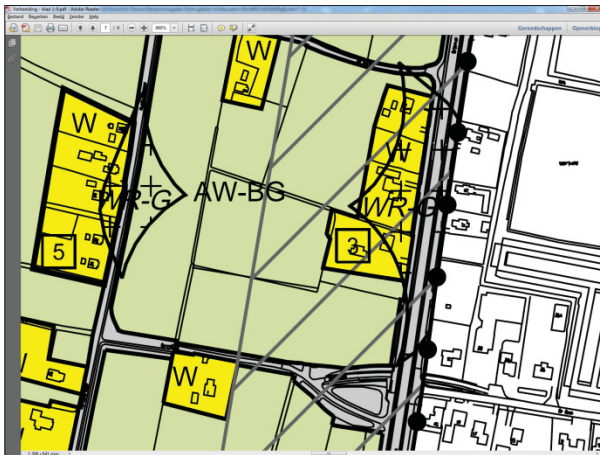

B i j l a g e 5 :
K a a r t f r a g m e n t e n
i n s p r a a k r e a c t i e s

Voorontwerp versie V002

Ontwerp versie ON02

Oost 6 Buitenpost

Betonwei 16 Harkema

Bregeloane 1 Augustinusga

West 31 Buitenpost

Betlehemsreed 27 Boelenslaan

It Oast 1 Augustinusga

Wopkeloane 15a Harkema

It Skeanpaed 4 Twijzelerheide

Wyldpaed Oast 9 Twijzelerheide

Muntsegrappe Harkema

Wyldpaed west 13 Twijzelerheide