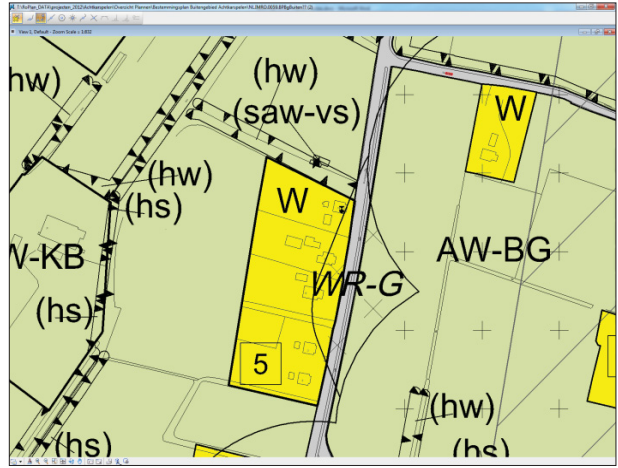

B i j l a g e 5 :
K a a r t f r a g m e n t e n
i n s p r a a k r e a c t i e s

Voorontwerp versie V002

Ontwerp versie ON02

Oost 6 Buitenpost

Betonwei 16 Harkema

Bregeloane 1 Augustinusga

West 31 Buitenpost

Betlehemsreed 27 Boelenslaan

It Oast 1 Augustinusga

Wopkeloane 15a Harkema

It Skeanpaed 4 Twijzelerheide

Wyldpaed Oast 9 Twijzelerheide

Muntsegrappe Harkema

Wyldpaed west 13 Twijzelerheide