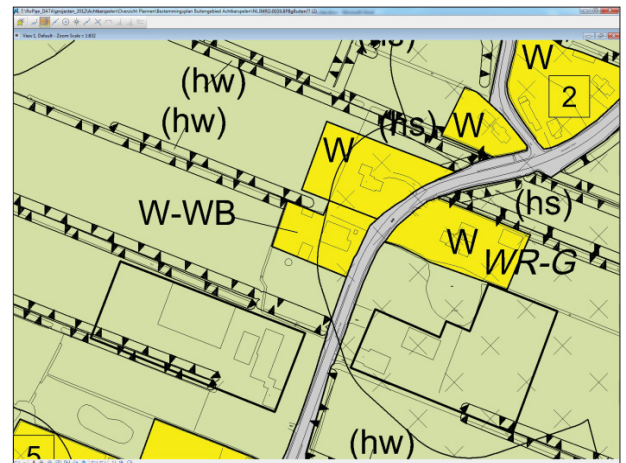

B i j l a g e 5 :
K a a r t f r a g m e n t e n
i n s p r a a k r e a c t i e s

Voorontwerp versie V002

Ontwerp versie ON02

Oost 6 Buitenpost

Betonwei 16 Harkema

Bregeloane 1 Augustinusga

West 31 Buitenpost

Betlehemsreed 27 Boelenslaan

It Oast 1 Augustinusga

Wopkeloane 15a Harkema

It Skeanpaed 4 Twijzelerheide

Wyldpaed Oast 9 Twijzelerheide

Muntsegrappe Harkema

Wyldpaed west 13 Twijzelerheide