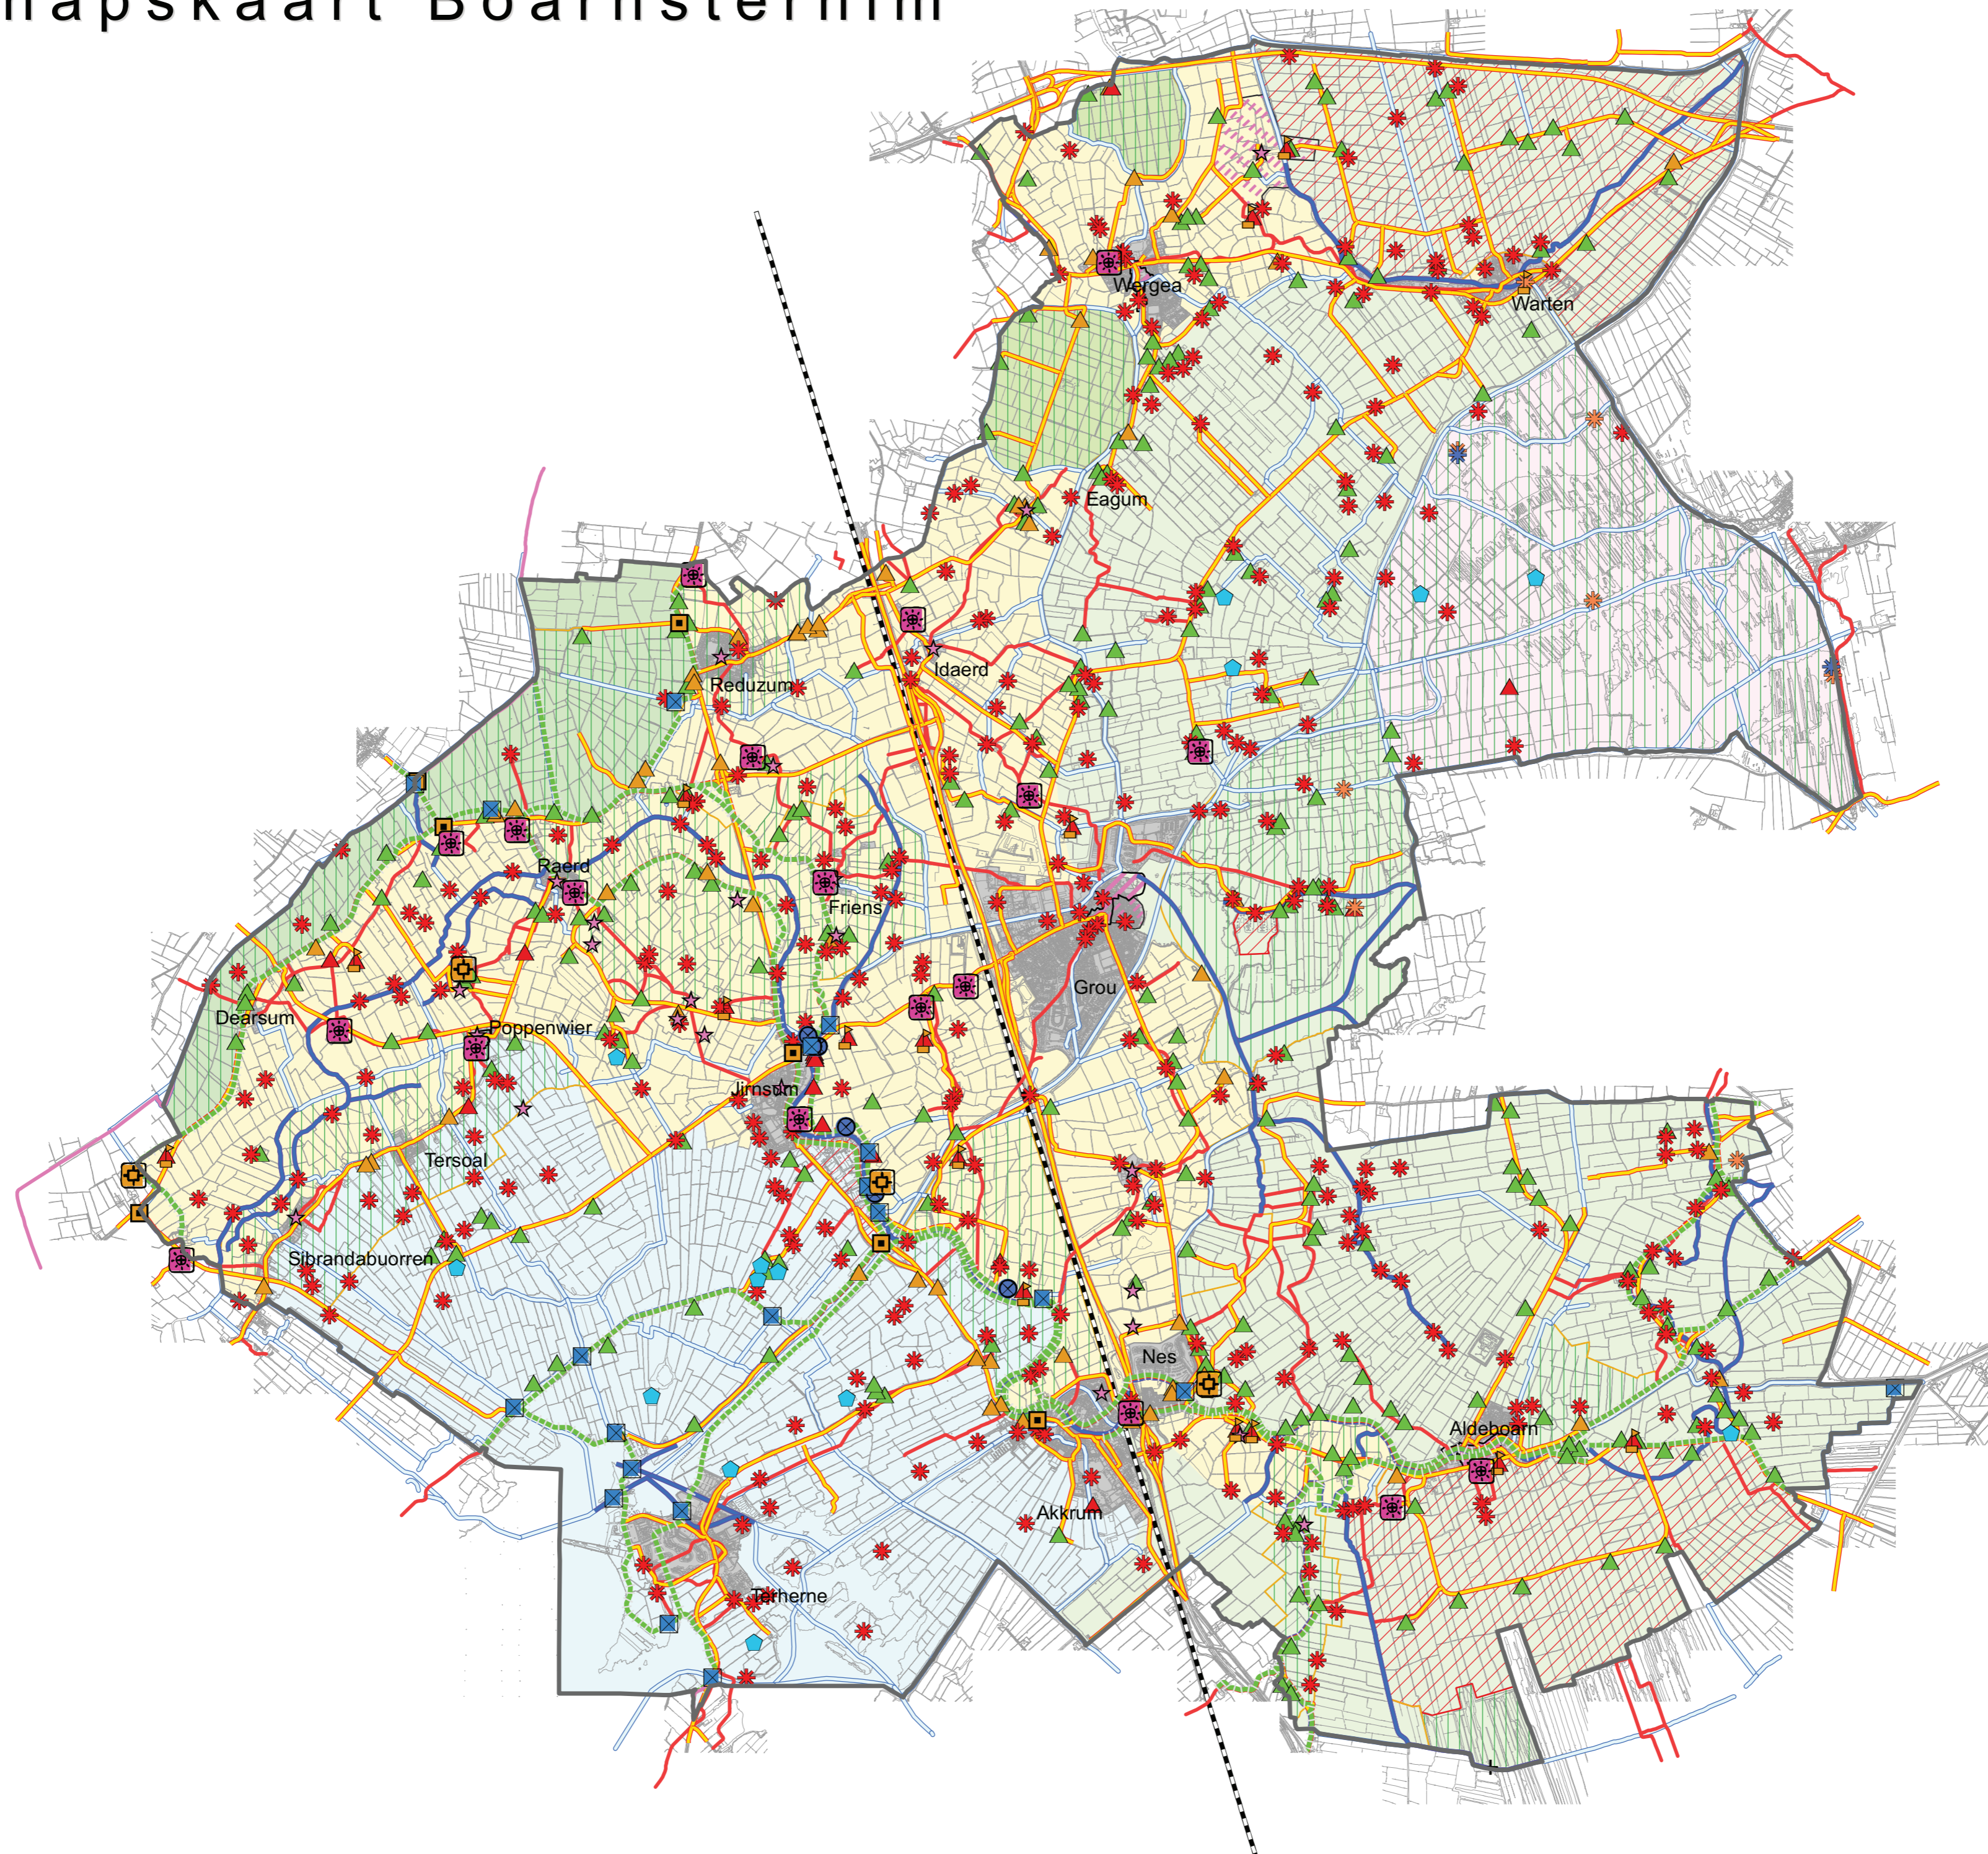

B i j l a g e 1 :
L a n d s c h a p s k a a r t

Landschapskaart Boarnsterhim

Legenda

- Plangebied
- eendekooien
- kloosterterreinen
- restanten buitenplaats
- sluizen
- tolhuizen
- verlaten kerkhoven
- waterwerken
- monument
- terp
- amerikaanse windmotoren
- verdwenen molens
- molen
- boerderij - rijksmonument
- boerderij - jongere bouwkunst
- bebouwing (boerderijen)
- jaagpaden
- dijken
- historische wegen
- natuurlijke waterlopen
- voetpaden
- spoorwegen
- kanalen
- beschermde dorpsgezichten
- te beschermen gezichten
- herkenbaar
- onherkenbaar
- gaaf
- GBKN
- bebouwing
- veengebied
- droogmakerij
- middelzeepolder
- hooilanden
- merengebied
- terpenlandschap

Visie Buitengebied Boarnsterhim
proj.nr. 025.00.00.10.06
d.d. 10-12-2008