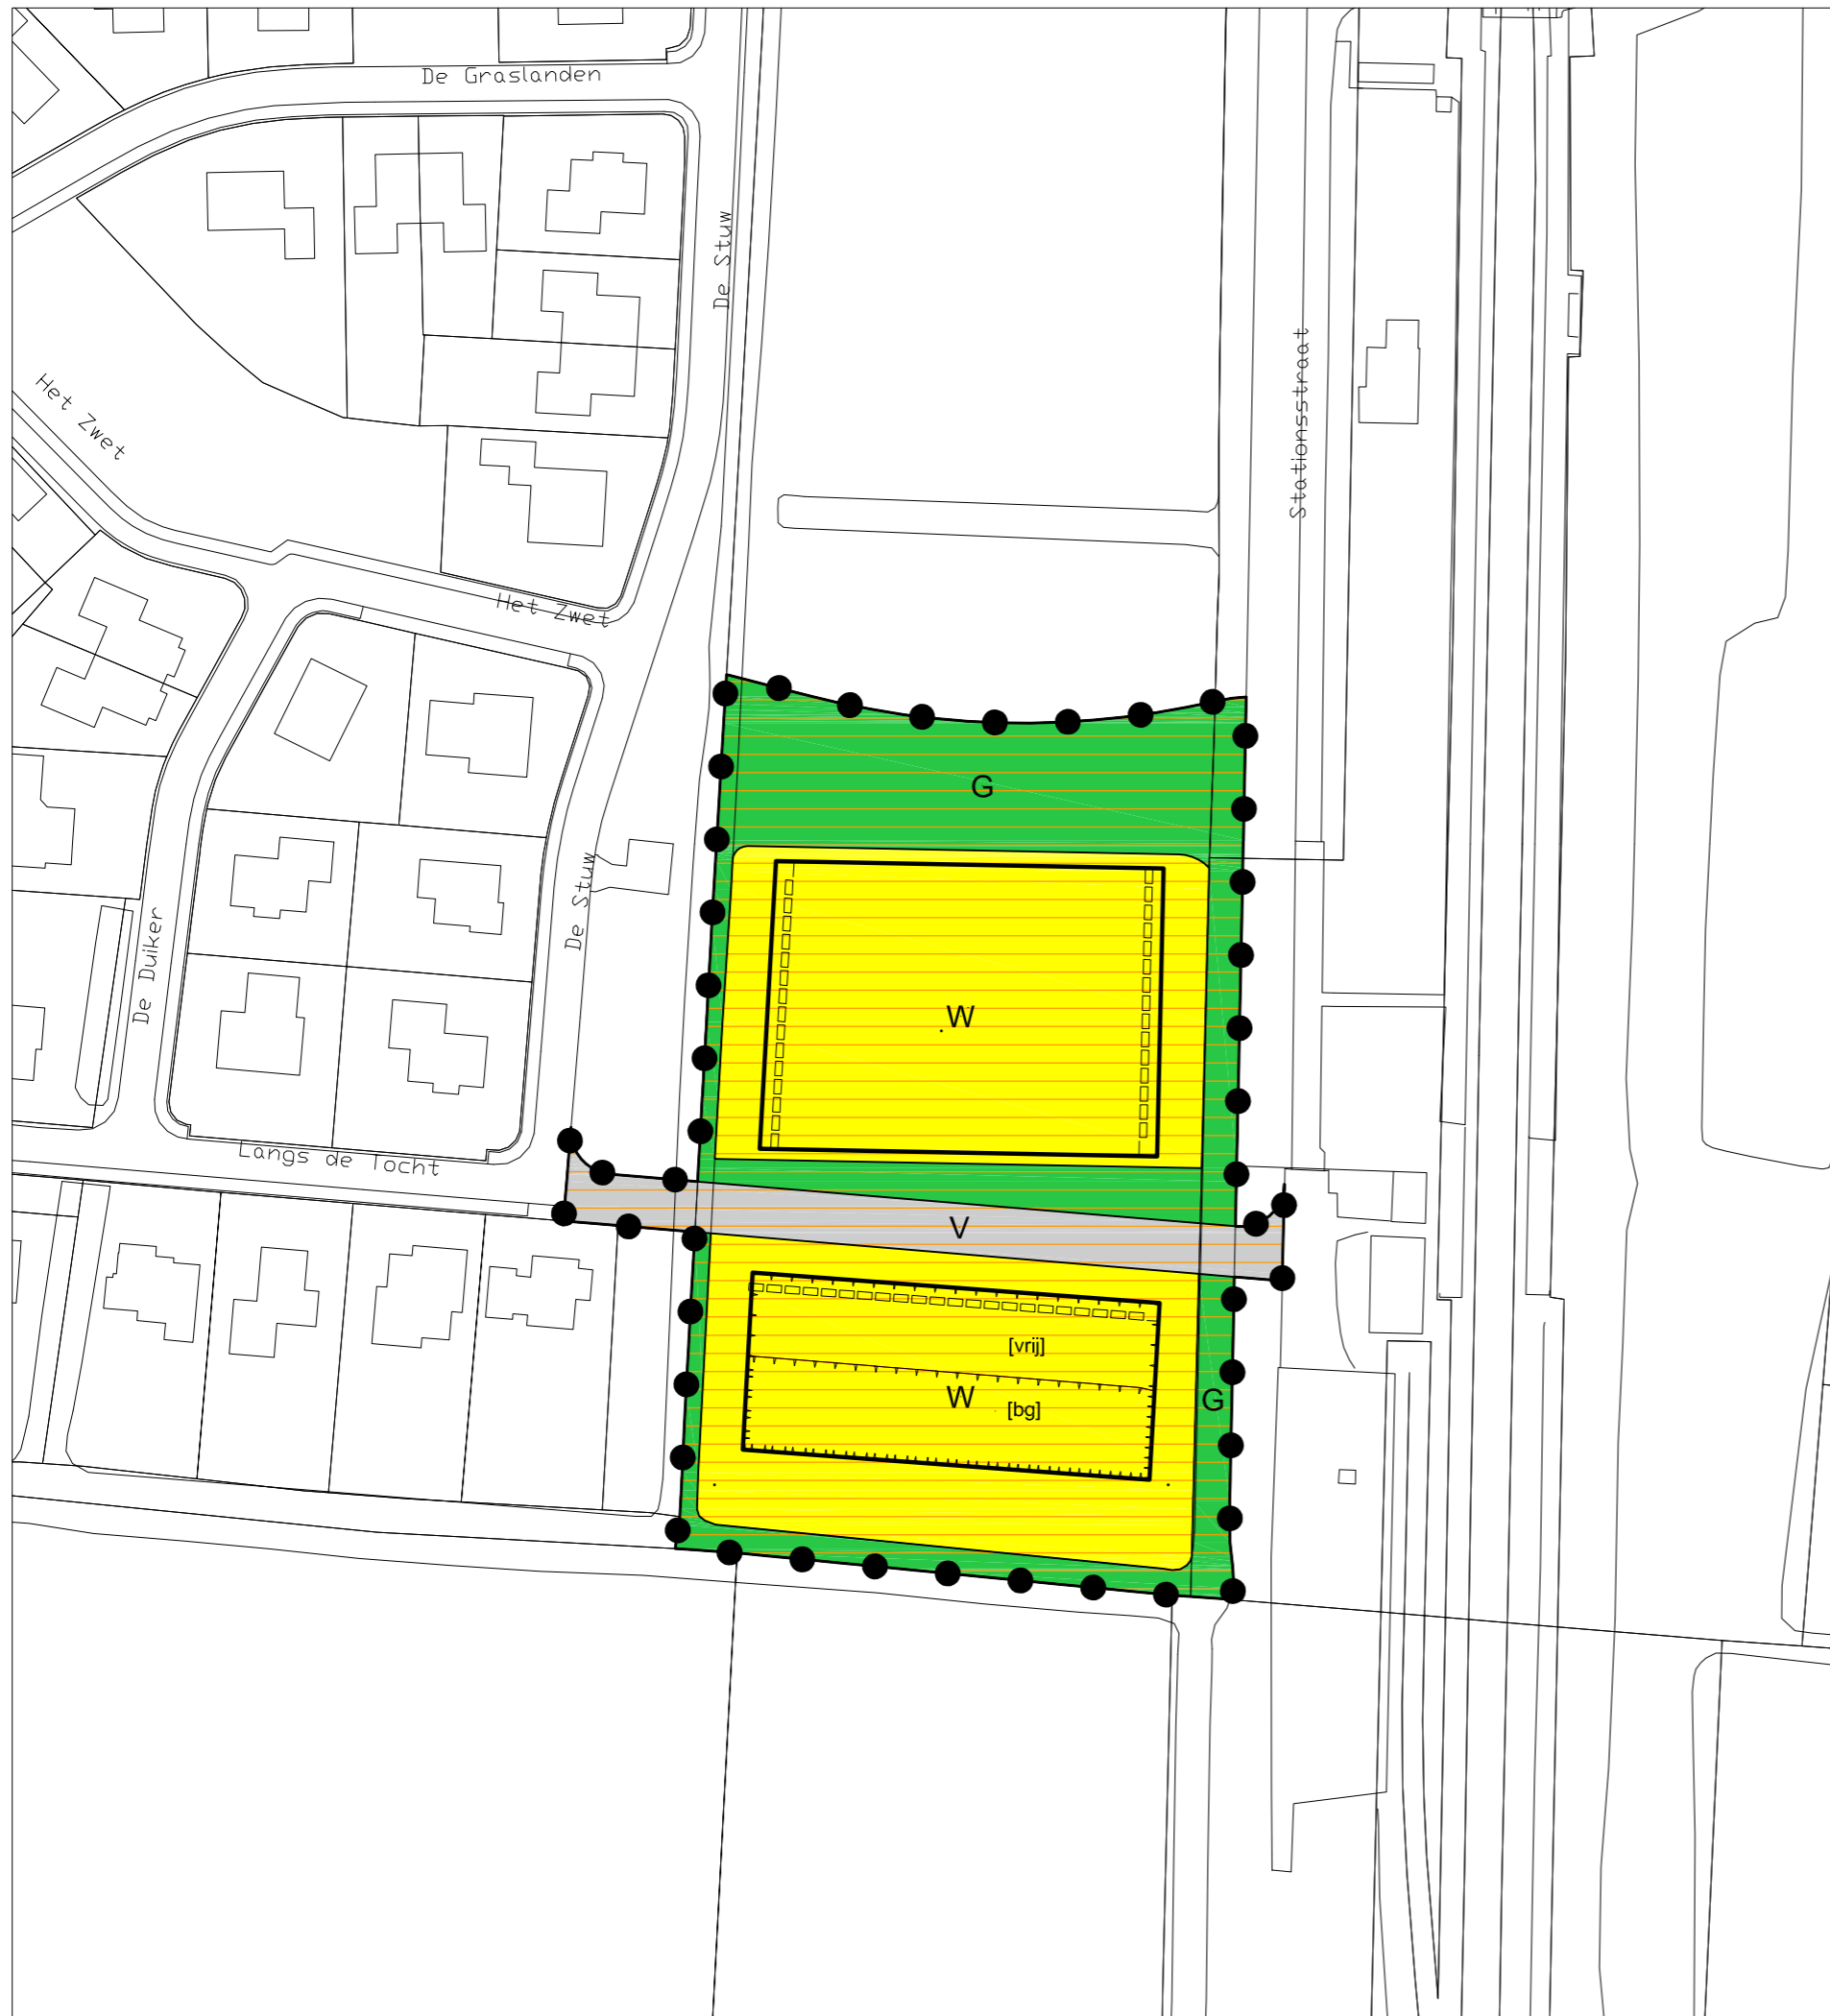

Plankaart

Legenda

Plangebied

Bestemmingsplan Sauwerd Groenlanden 2009

Enkelbestemmingen

- Groen
- Verkeer
- Wonen

Bouwvlakken

Bouwvlak

Bouwaanduidingen

- [bg] Bijgebouwen
- [vrij] Vrijstaand

Gebiedsaanduidingen

Geluidzone - spoor

Figuur

gevellijn

Vastgesteld bij raadsbesluit
d.d. nr.

Mij bekend
De griffier