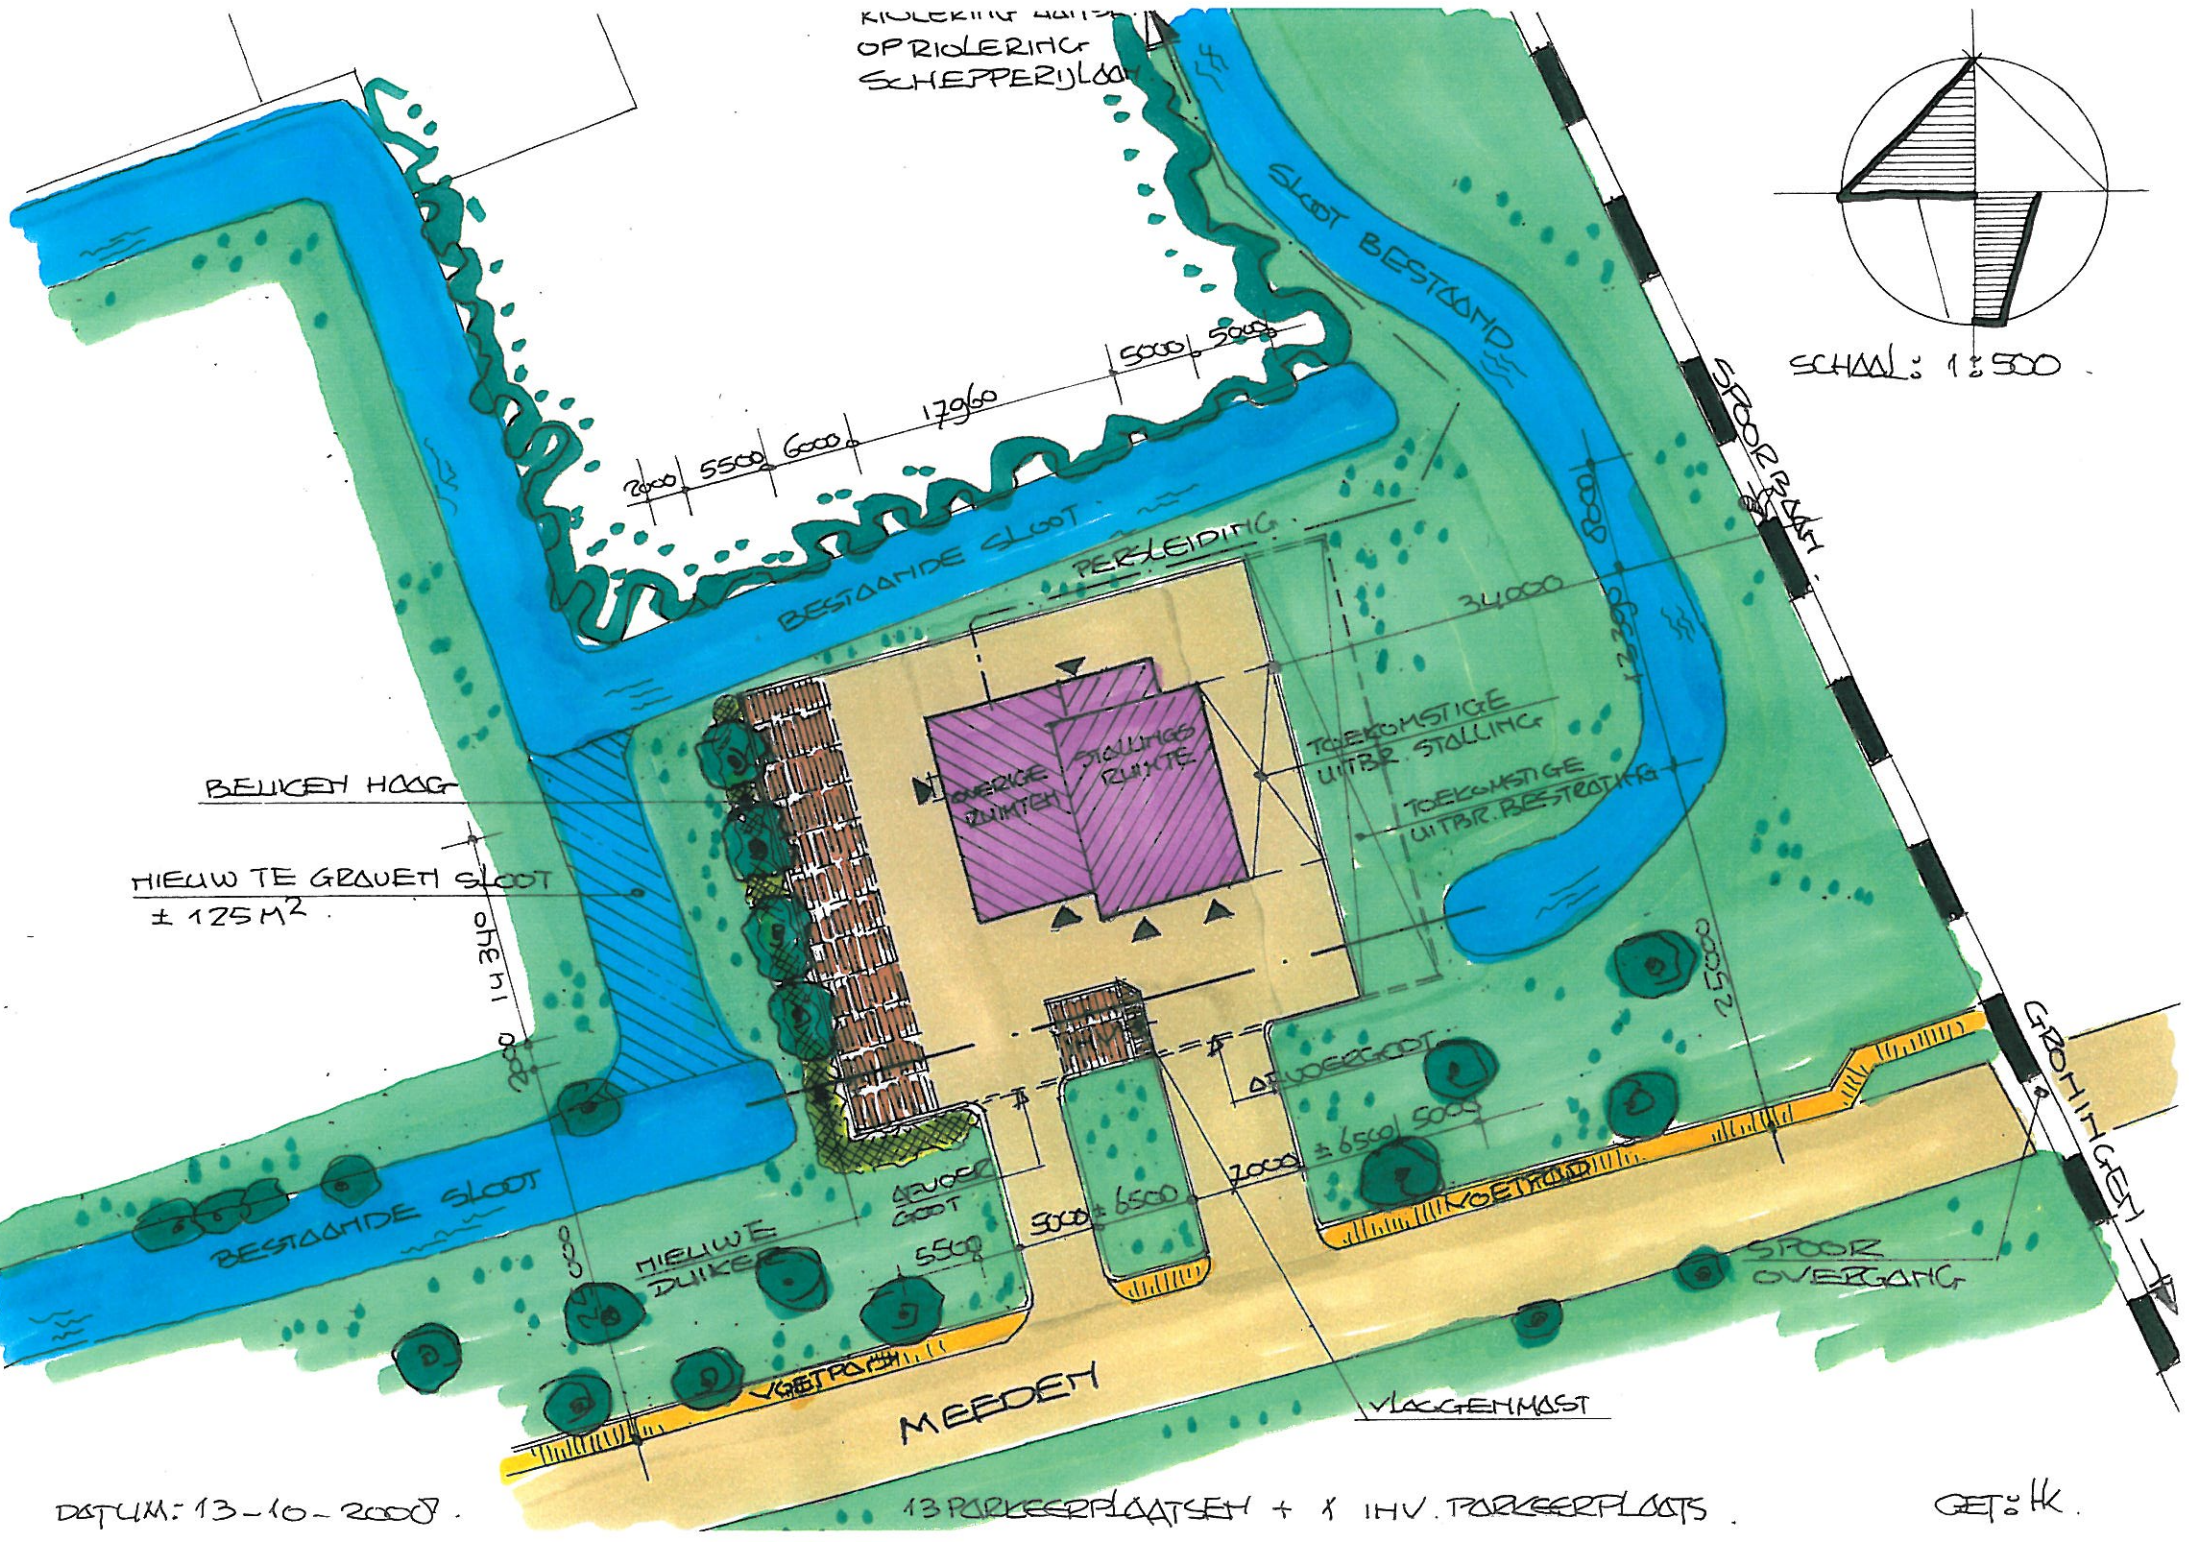

KIJKRIJK HUIS  
OPRIJLING  
SCHEPPERIJLOOP

SCHAAL: 1:500

DATUM: 13-10-2008

13 PARKEERPLAATSEN + 1 IHV. PARKEERPLAATS

GET: HK