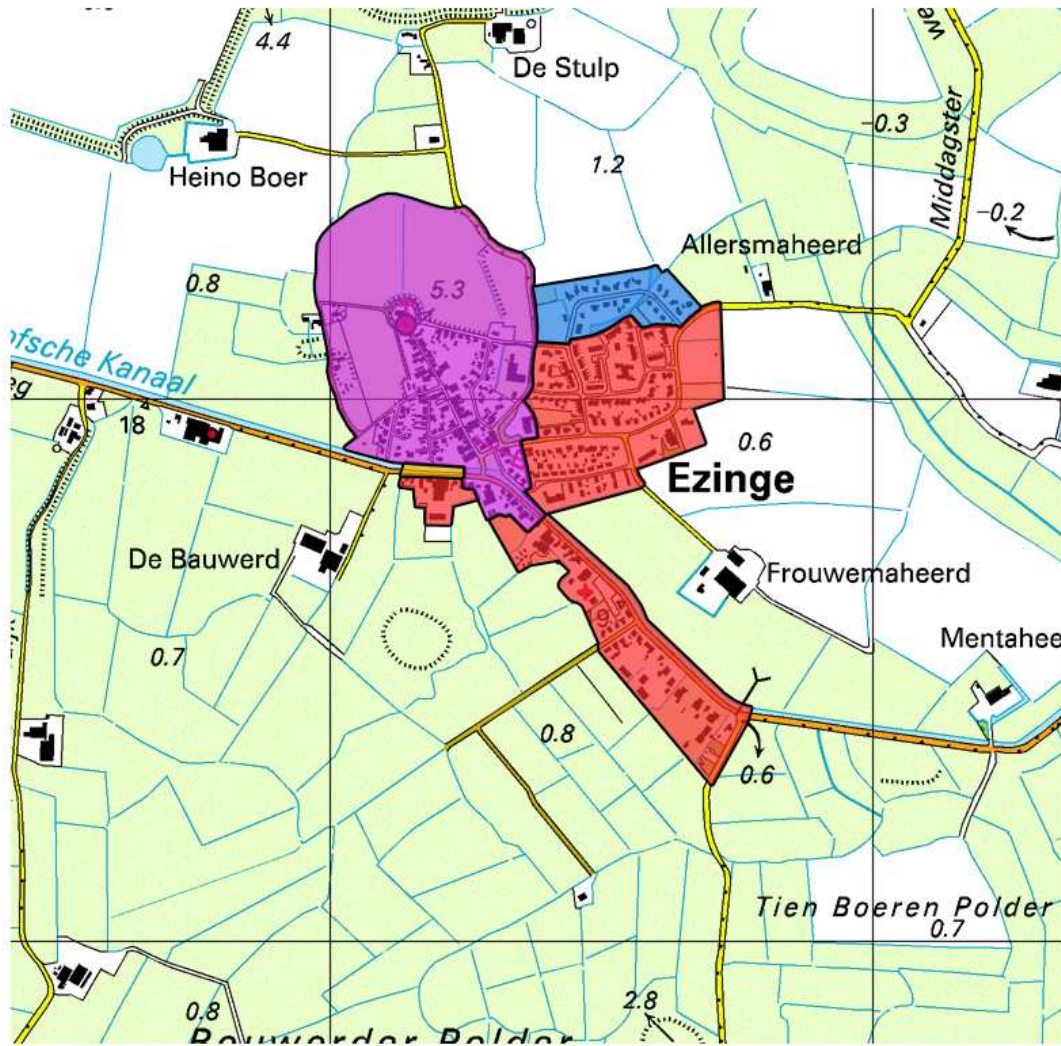

## **Bijlage 1 - Vigerende planologische situatie**

### **Bestemmingsplannen**

- 1. Bestemmingsplan Ezinge - Kern**
  - Vastgesteld: 19-08-1997
  - Goedgekeurd: 13-11-1997
  
- 2. Bestemmingsplan Ezinge - Uitbreiding**
  - Vastgesteld: 15-08-1996
  - Goedgekeurd: 24-10-1996
  
- 3. Ezinge kern 1979**
  - Vastgesteld: 13-02-1979
  - Goedgekeurd (ged.): 22-04-1980
  
- 4. Plan in hoofdzaak 1965**
  - Vastgesteld: 28-04-1965
  - Goedgekeurd: 07-06-1966
  
- 5. Bestemmingsplan Buitengebied Ezinge aanpassing ex artikel 30 WRO**
  - Vastgesteld: 21-10-1997
  - Goedgekeurd: 03-03-1998

- Bestemmingsplan Ezinge - Kern
- Bestemmingsplan Ezinge kern 1979
- Bestemmingsplan Ezinge, uitbreiding
- Bestemmingsplan Buitengebied