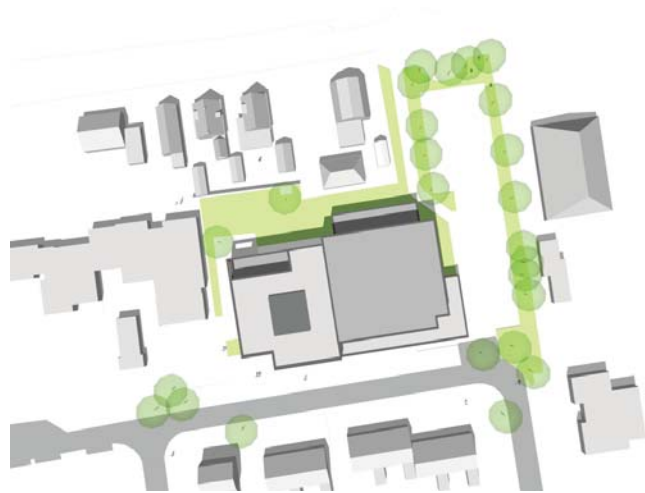

12.00 uur

gewijzigd