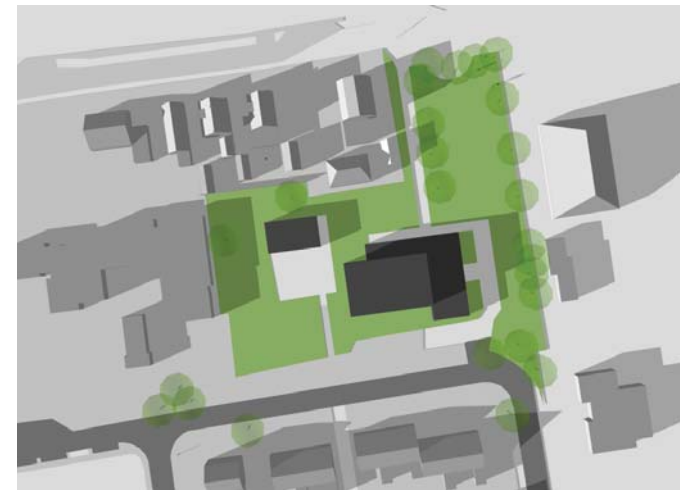

B i j l a g e 6 :  
S c h a d u w b e r e k e n i n g e n

08.00 uur

bestaand

12.00 uur

bestaand

16.00 uur

bestaand

08.00 uur

schaal : 1:200

datum : 07-12-2012 tekSCHADUW01

08.00 uur

bestaand

12.00 uur

bestaand

16.00 uur

bestaand