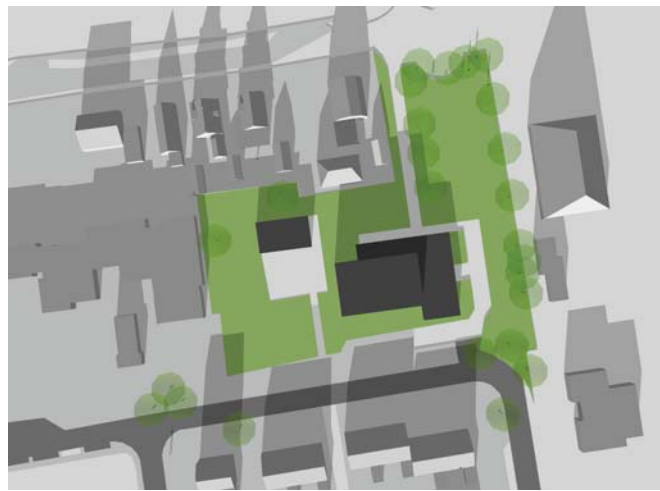

*Kulturhûs Oudehaske*

21 september

schaal : 1:200

datum : 07-12-2012 tekSCHADUW03

08.00 uur

bestaand

12.00 uur

bestaand