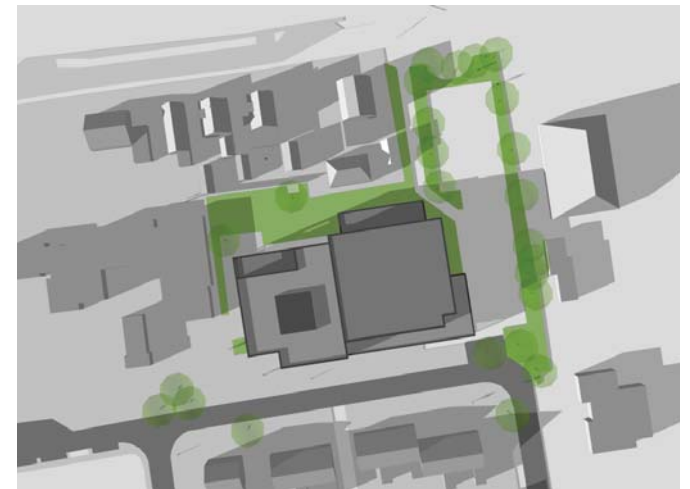

16.00 uur

gewijzigd

opdrachtgever:

Kulturhús Oudehaske

21 maart

schaal : 1:200

datum : 07-12-2012 tekSCHADUW01