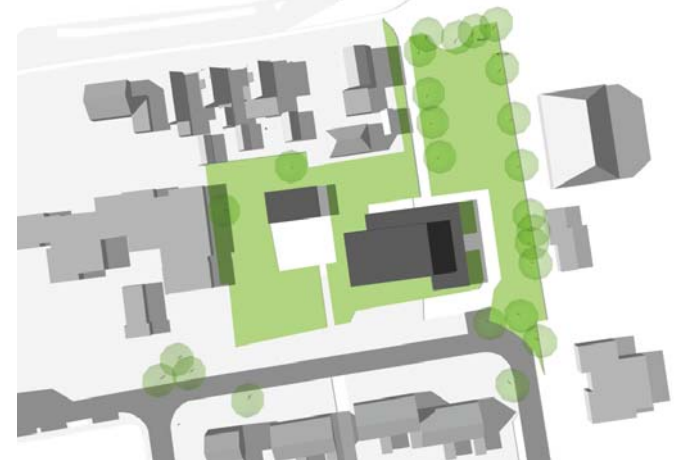

schaal : 1:200

datum : 07-12-2012 tekSCHADUW01

08.00 uur

bestaand

12.00 uur

bestaand

16.00 uur

bestaand