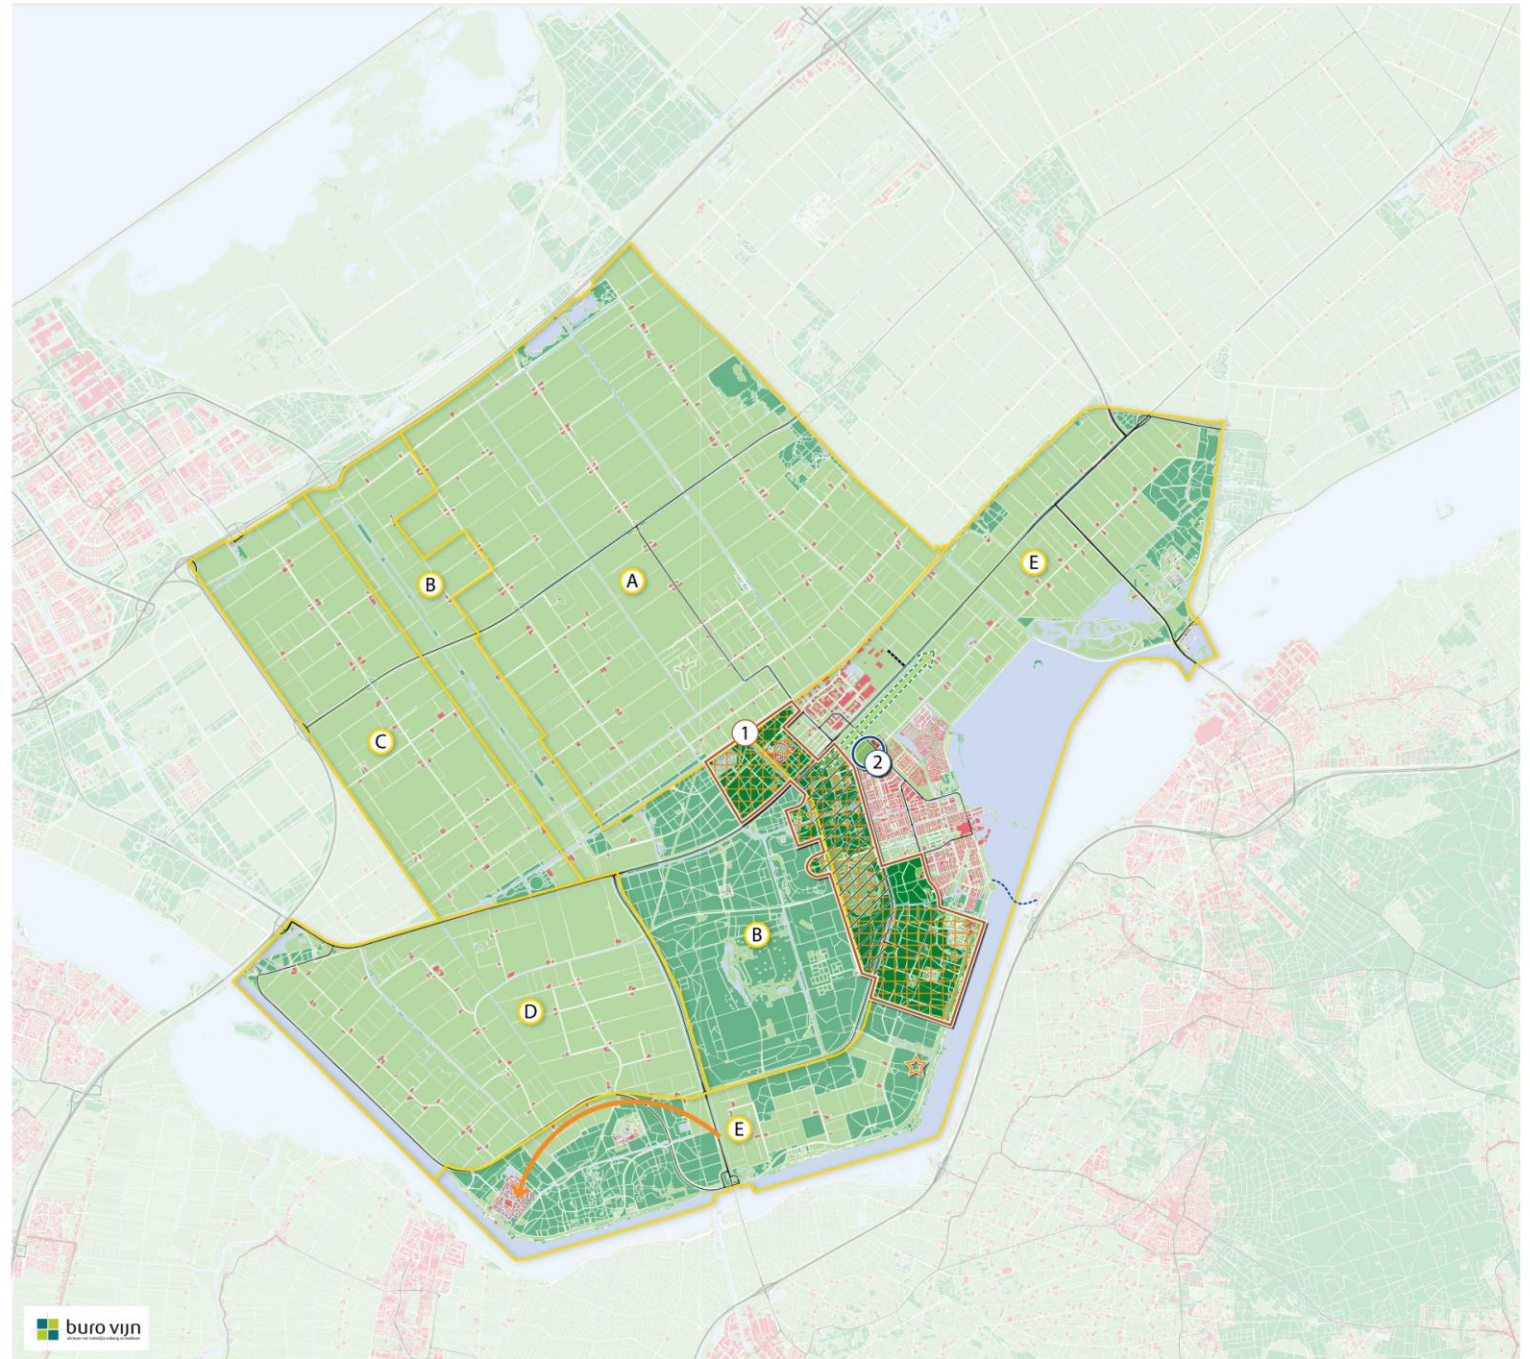

ZEEWOLDE

structuurvisie

2 0 2 2

LEGENDA

- kern Zeewolde
- agrarisch polderlandschap
- bos
- water
- infrastructuur

ZONERING

- A Agrarisch kerngebied
- B Oostvaarderswold/Horsterwold
- C Transformatiezone
- D Agrarische zuidlob
- E Transformatiezone randmeer

Zoekzones zonering

- ecologische verbindingzone
- recreatieve ontwikkeling
- indicatieve reservering grootschalige recreatie
- beoogde locatie Nationaal Scoutingterrein
- uitbreiding infrastructuur

Gebiedsontwikkeling

- 1 Horsterwold
- Groenewoudseweg
- 2 waterwonen

Datum: 27 april 2012

buro vijf