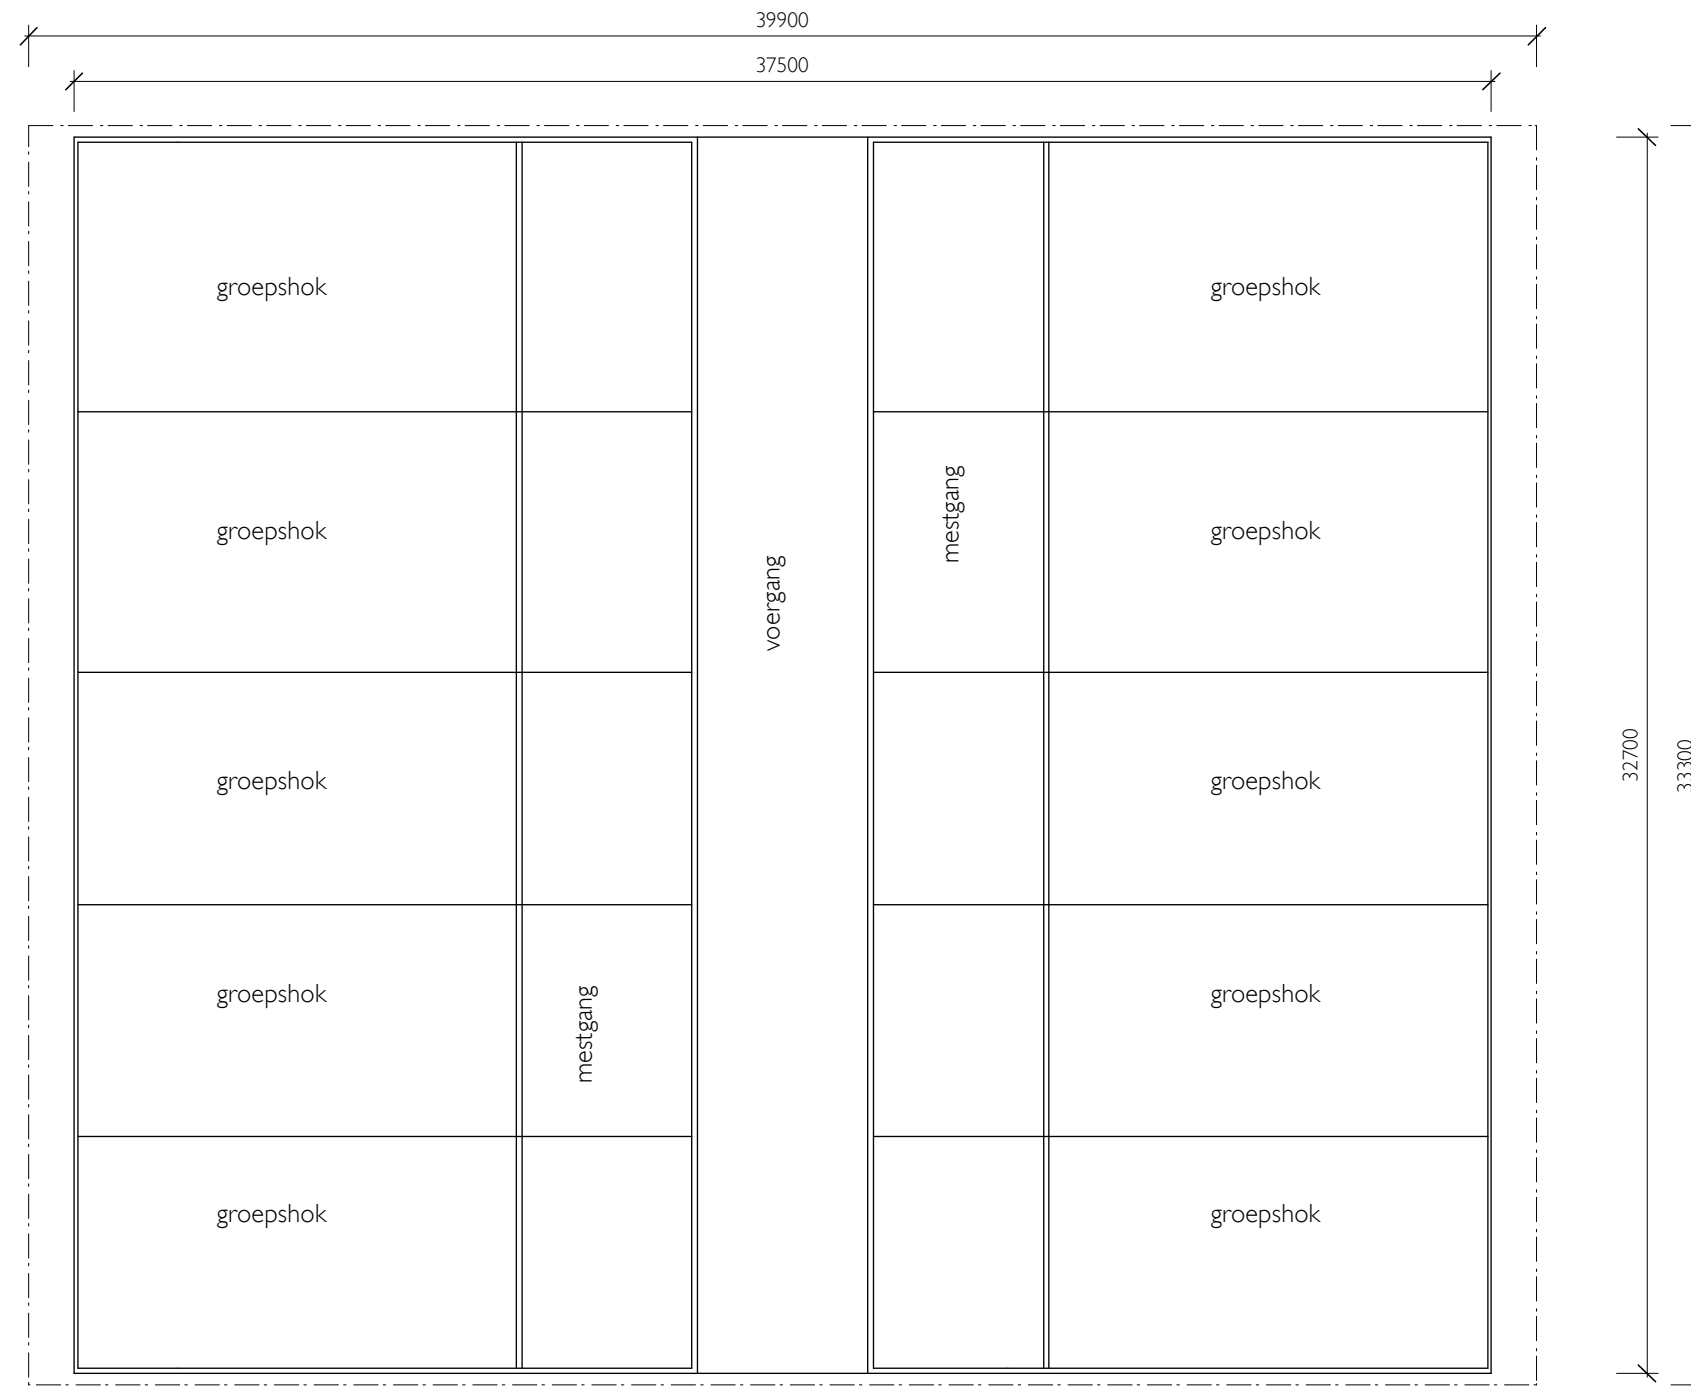

Laan: verfijnde bebouwing. Laan als representatieve "erf", drager van bedrijf.

doorsnede A

doorsnede B

doorsnede C

doorsnede D

 Kappen stalgebouwen drager complex in landschap. Kappen simpel en abstract. Blickvanger op afstand. Symmetrie.

Daken zijn eenvoudig, abstract, detailleloos gedetailleerd

Onderkant dak bevindt zich op 4,2 meter boven maaiveld

Alle andere objecten (sleuf en mestsilo's) en activiteiten op het erf zijn niet hoger dan 4,2 meter.

Dakplaten worden toegepast op dak en bovenkant kopgevel.

Kleur dakplaten: donkergrijs, antraciet

Als er aan de zuidzijde zonnepanelen worden toegepast dekken ze het gehele dakvlak.

Boven in de nok is een lichtstraat.

Geen lichtdoorlatende platen in dakvlak.

Geen dakgoten toepassen.

gevel oost en west

gevel noord

gevel zuid

gevel oost en west

gevel noord

gevel zuid