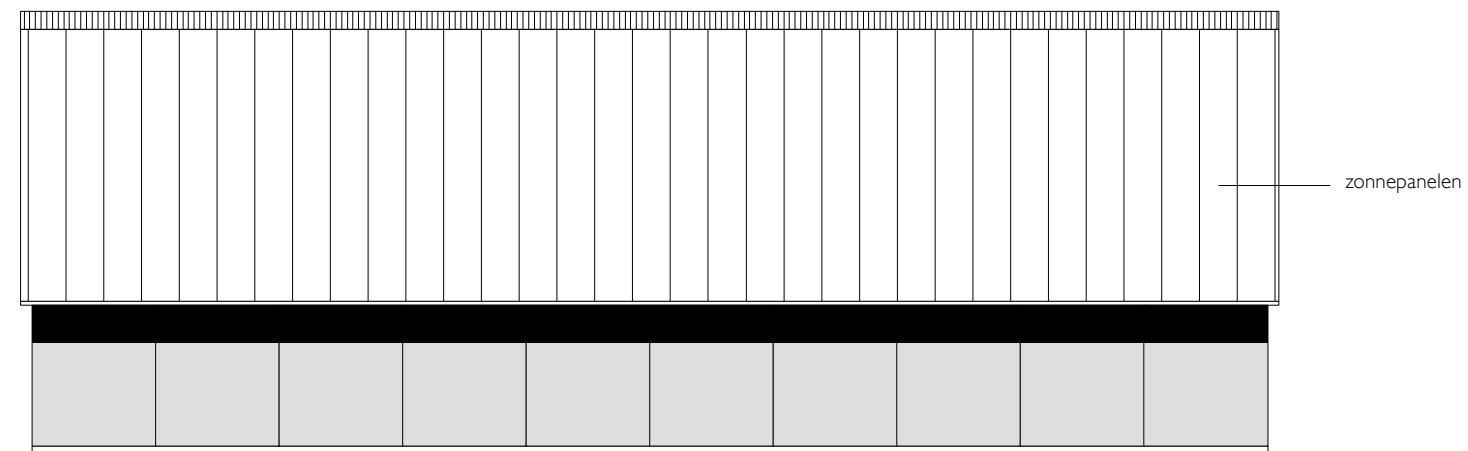

Geen lichtdoorlatende platen in dakvlak.

Geen dakgoten toepassen.

gevel oost en west

gevel noord

gevel zuid

gevel oost en west

gevel noord

gevel zuid

VARIANT 01

VARIANT 02

Kopgevel zelfde plaat
dakplaat

Kopgevel andere
plaatprofiel, maar de
zelfde tekstuur en
kleur als dak

In tegenstelling tot de stallen heeft deze bebouwing doordachte, architectonische, bouwkundige details.