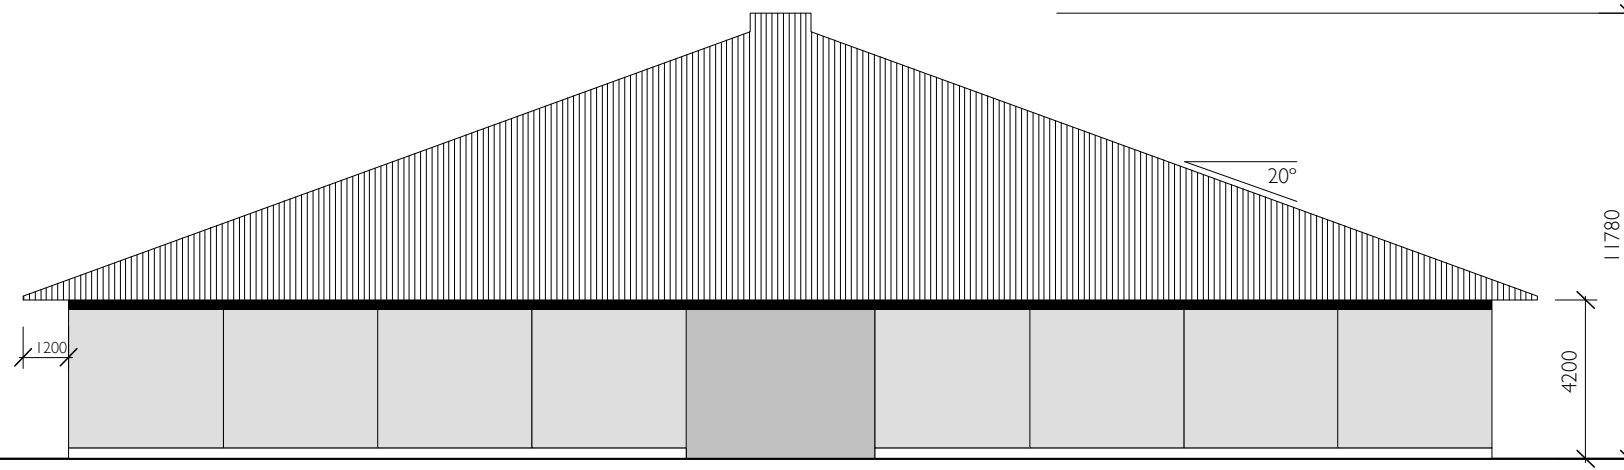

gevel oost en west