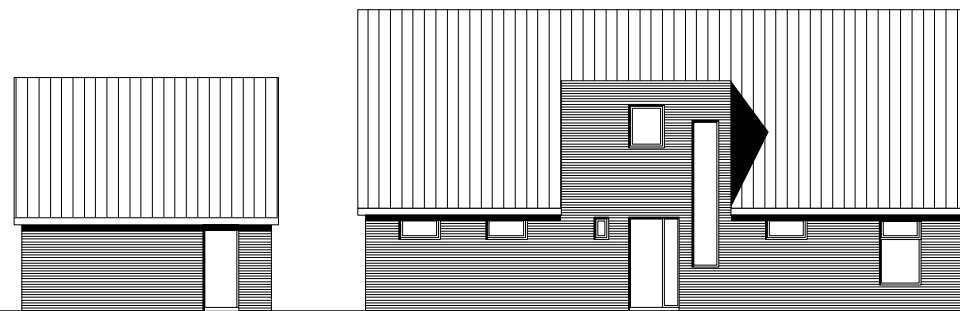

Metselwerk passend in omgeving: rood/bruin

Dakpannen: antraciet

Kozijnen: wit

Boeiborden en dakgoten: wit

begane grond

verdieping

gevel noord

gevel west