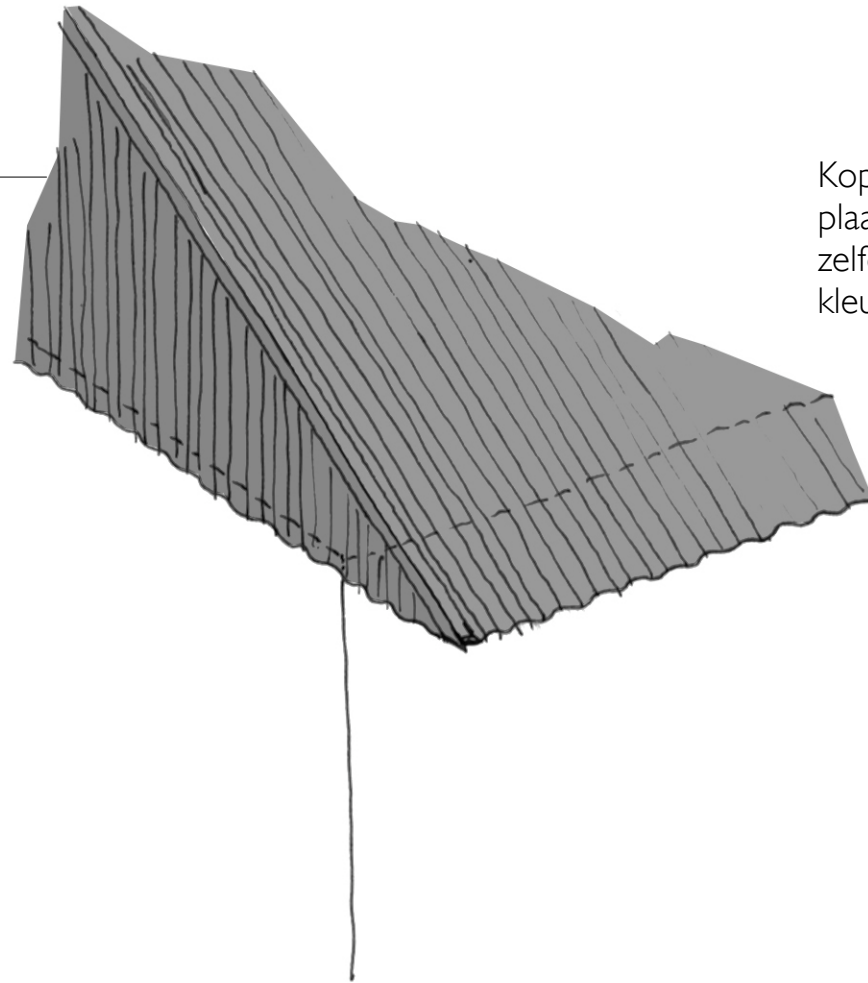

Daken zijn eenvoudig, abstract, detailleloos gedetailleerd

Onderkant dak bevindt zich op 4,2 meter boven maaiveld

Alle andere objecten (sleuf en mestsilo's) en activiteiten op het erf zijn niet hoger dan 4,2 meter.

Geen lichtdoorlatende platen in dakvlak.

Geen dakgoten toepassen.

gevel oost en west

gevel noord

gevel zuid

gevel oost en west

gevel noord

gevel zuid

VARIANT 01

VARIANT 02

Kopgevel zelfde plaat
dakplaat

Kopgevel andere
plaatprofiel, maar de
zelfde tekstuur en
kleur als dak

In tegenstelling tot de stallen heeft deze bebouwing doordachte, architectonische, bouwkundige details.