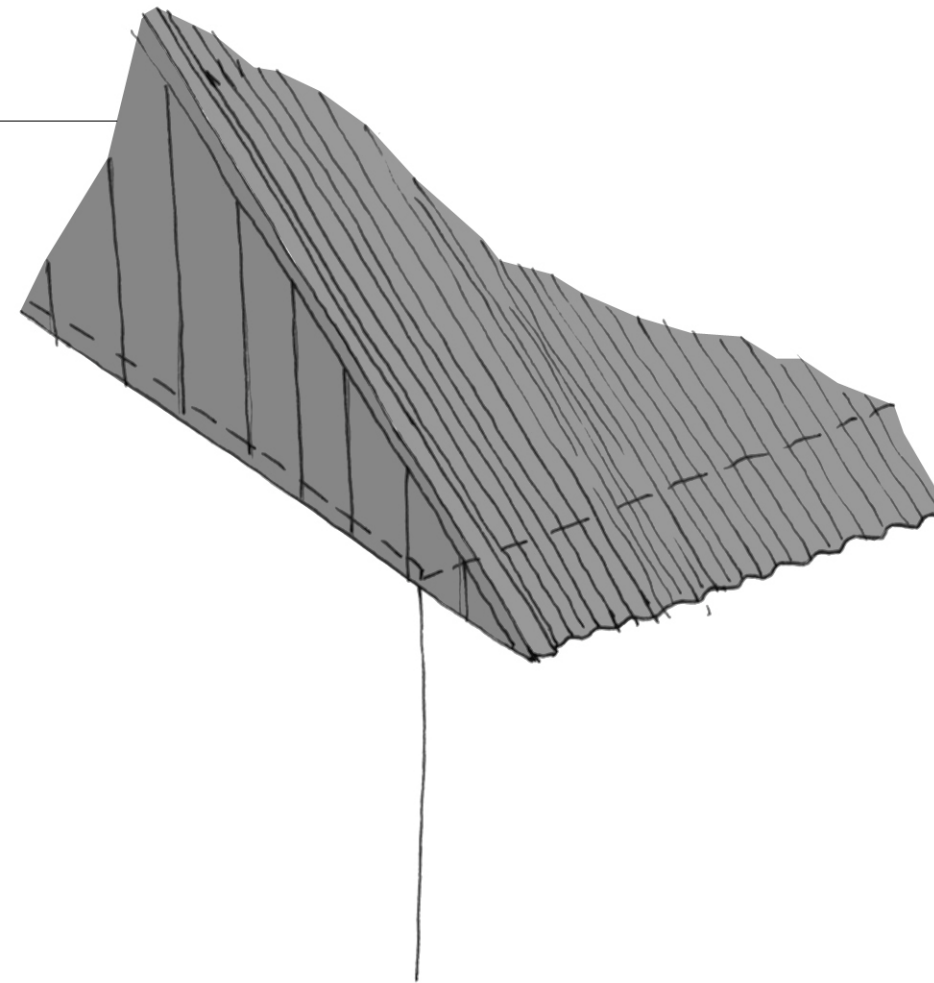

Daken zijn eenvoudig, abstract, detailleloos gedetailleerd

Onderkant dak bevindt zich op 4,2 meter boven maaiveld

Alle andere objecten (sleuf en mestsilo's) en activiteiten op het erf zijn niet hoger dan 4,2 meter.

Geen lichtdoorlatende platen in dakvlak.

Geen dakgoten toepassen.

gevel oost en west

gevel noord

gevel zuid

gevel oost en west

gevel noord

gevel zuid

VARIANT 01

VARIANT 02

Kopgevel zelfde plaat
dakplaat

Kopgevel andere
plaatprofiel, maar de
zelfde tekstuur en
kleur als dak

In tegenstelling tot de stallen heeft deze bebouwing doordachte, architectonische, bouwkundige details.