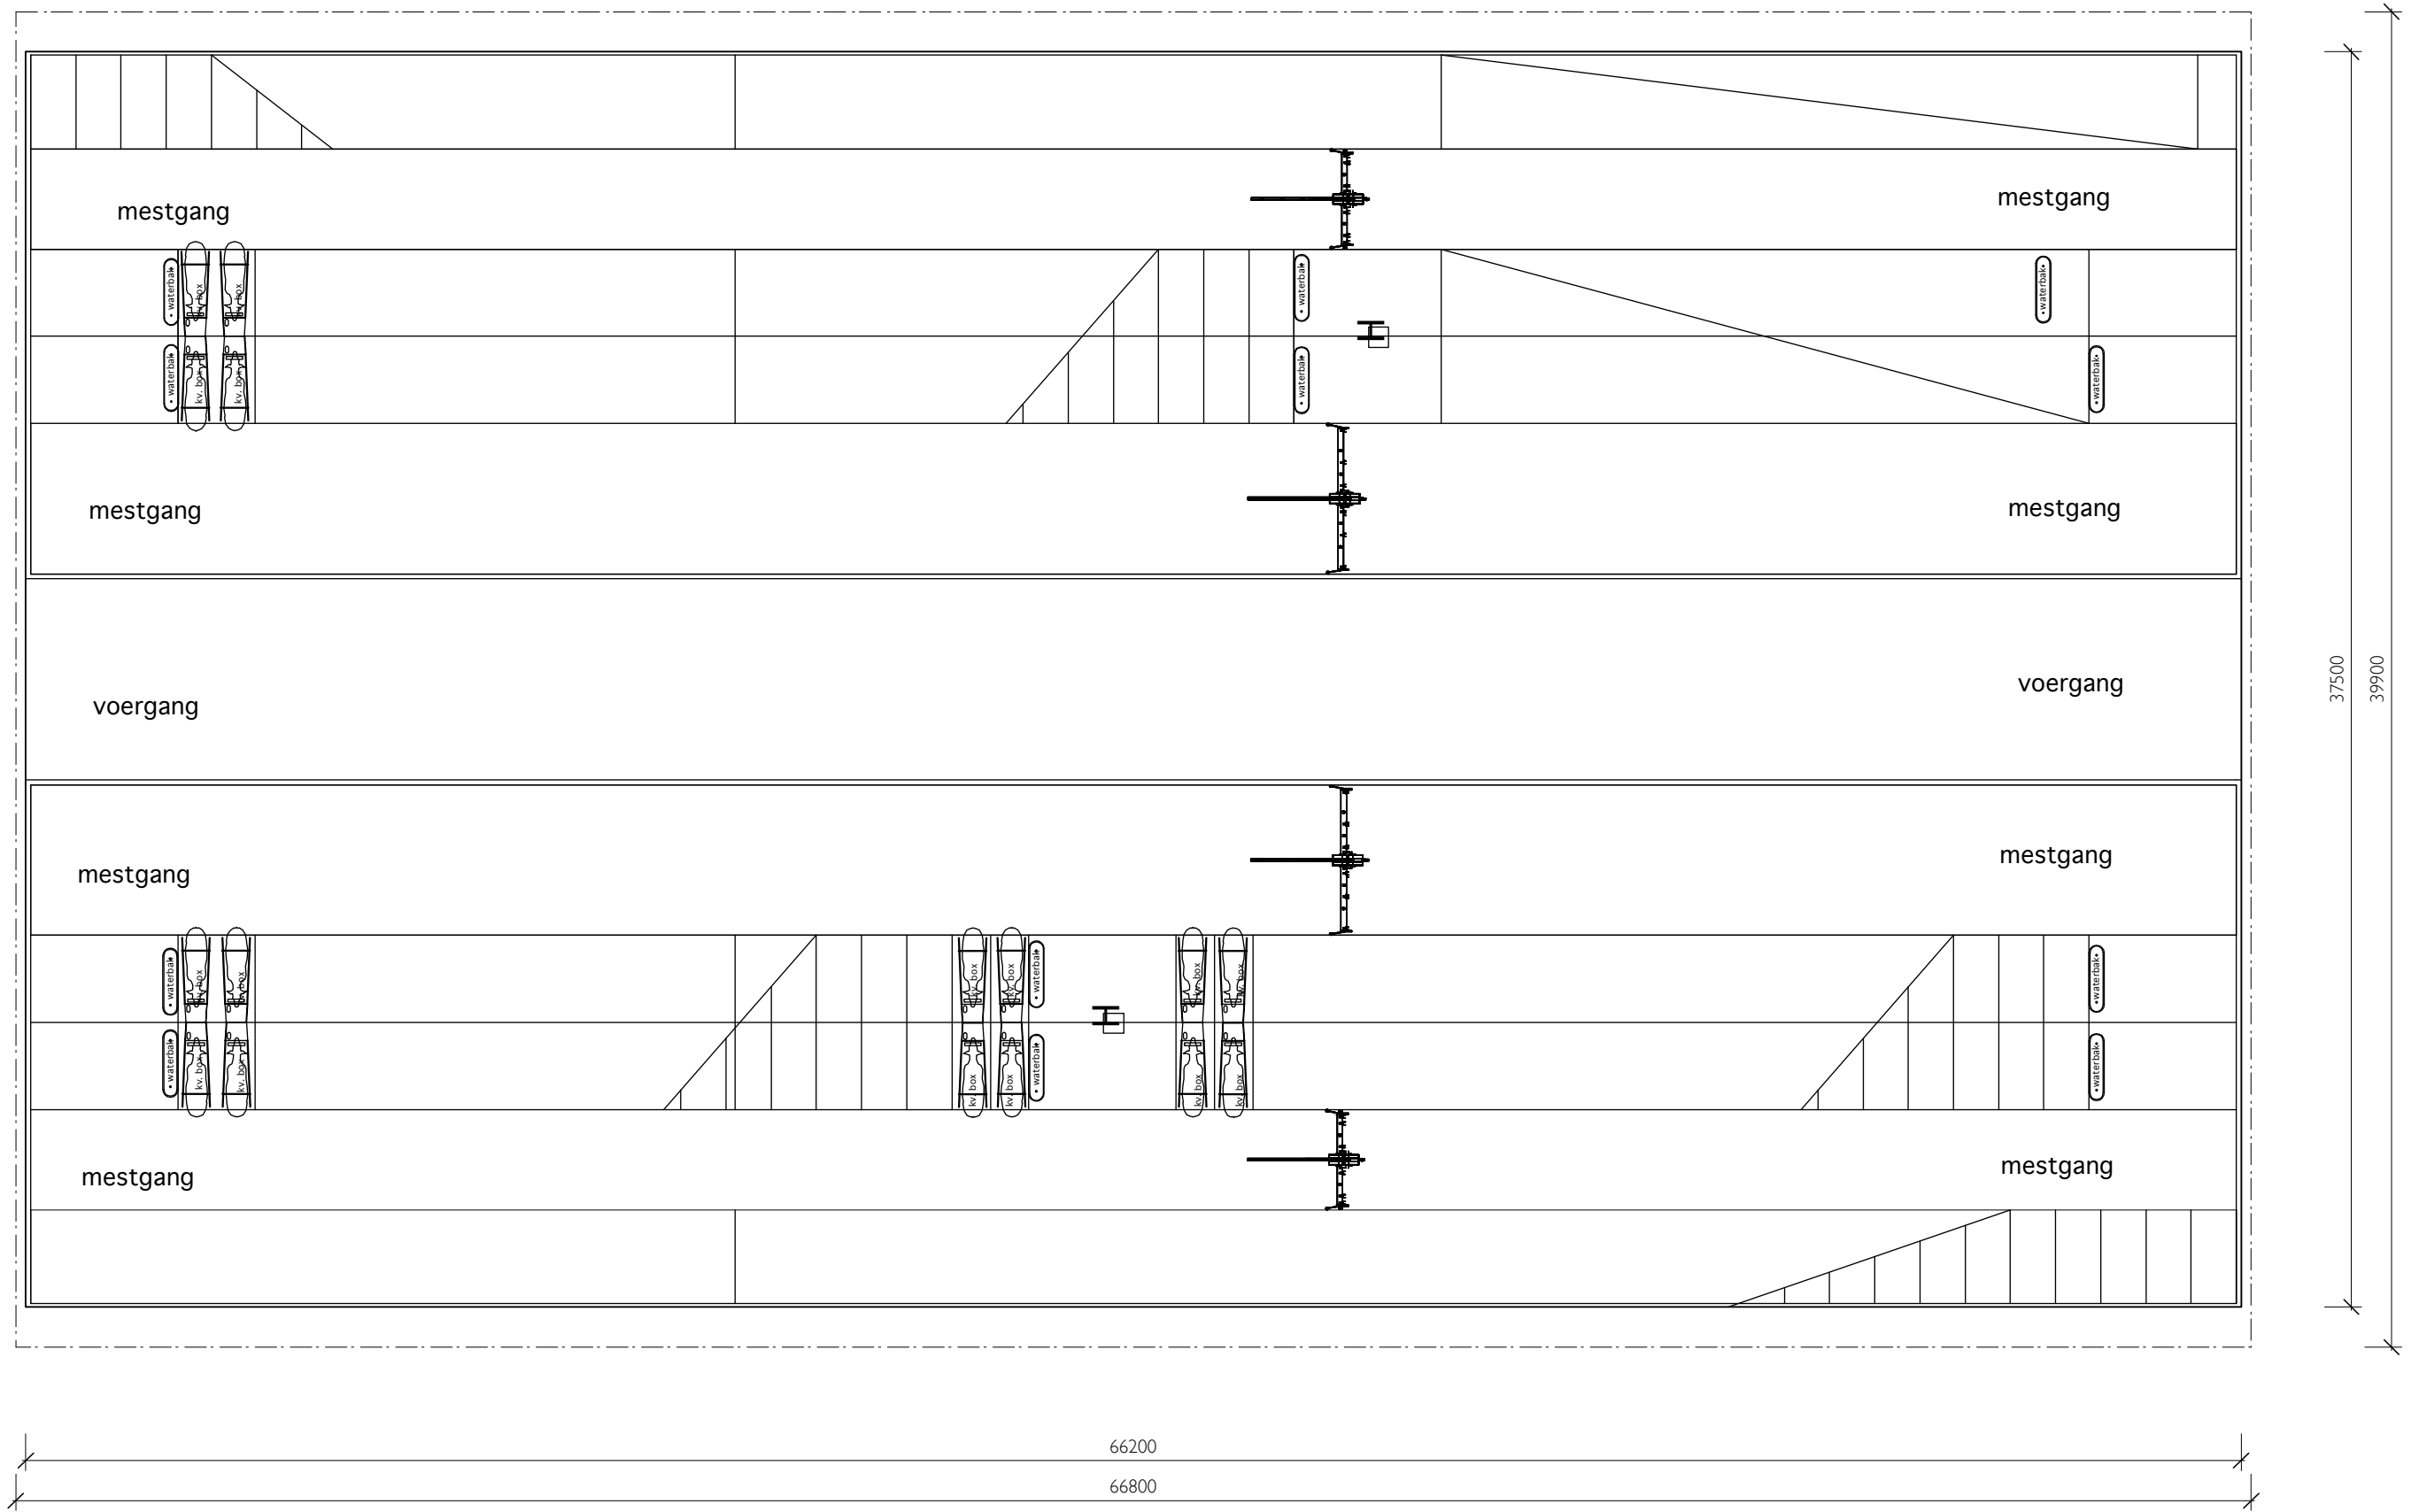

Laan: verfijnde bebouwing. Laan als representatieve "erf", drager van bedrijf.

doorsnede A

doorsnede B

doorsnede C

doorsnede D

 Kappen stalgebouwen drager complex in landschap. Kappen simpel en abstract. Blickvanger op afstand. Symmetrie.

Daken zijn eenvoudig, abstract, detailleloos gedetailleerd

Onderkant dak bevindt zich op 4,2 meter boven maaiveld

Alle andere objecten (sleuf en mestsilo's) en activiteiten op het erf zijn niet hoger dan 4,2 meter.

Geen lichtdoorlatende platen in dakvlak.

Geen dakgoten toepassen.

gevel oost en west

gevel noord

gevel zuid

gevel oost en west

gevel noord

gevel zuid

VARIANT 01

VARIANT 02

Kopgevel zelfde plaat
dakplaat

Kopgevel andere
plaatprofiel, maar de
zelfde tekstuur en
kleur als dak

In tegenstelling tot de stallen heeft deze bebouwing doordachte, architectonische, bouwkundige details.