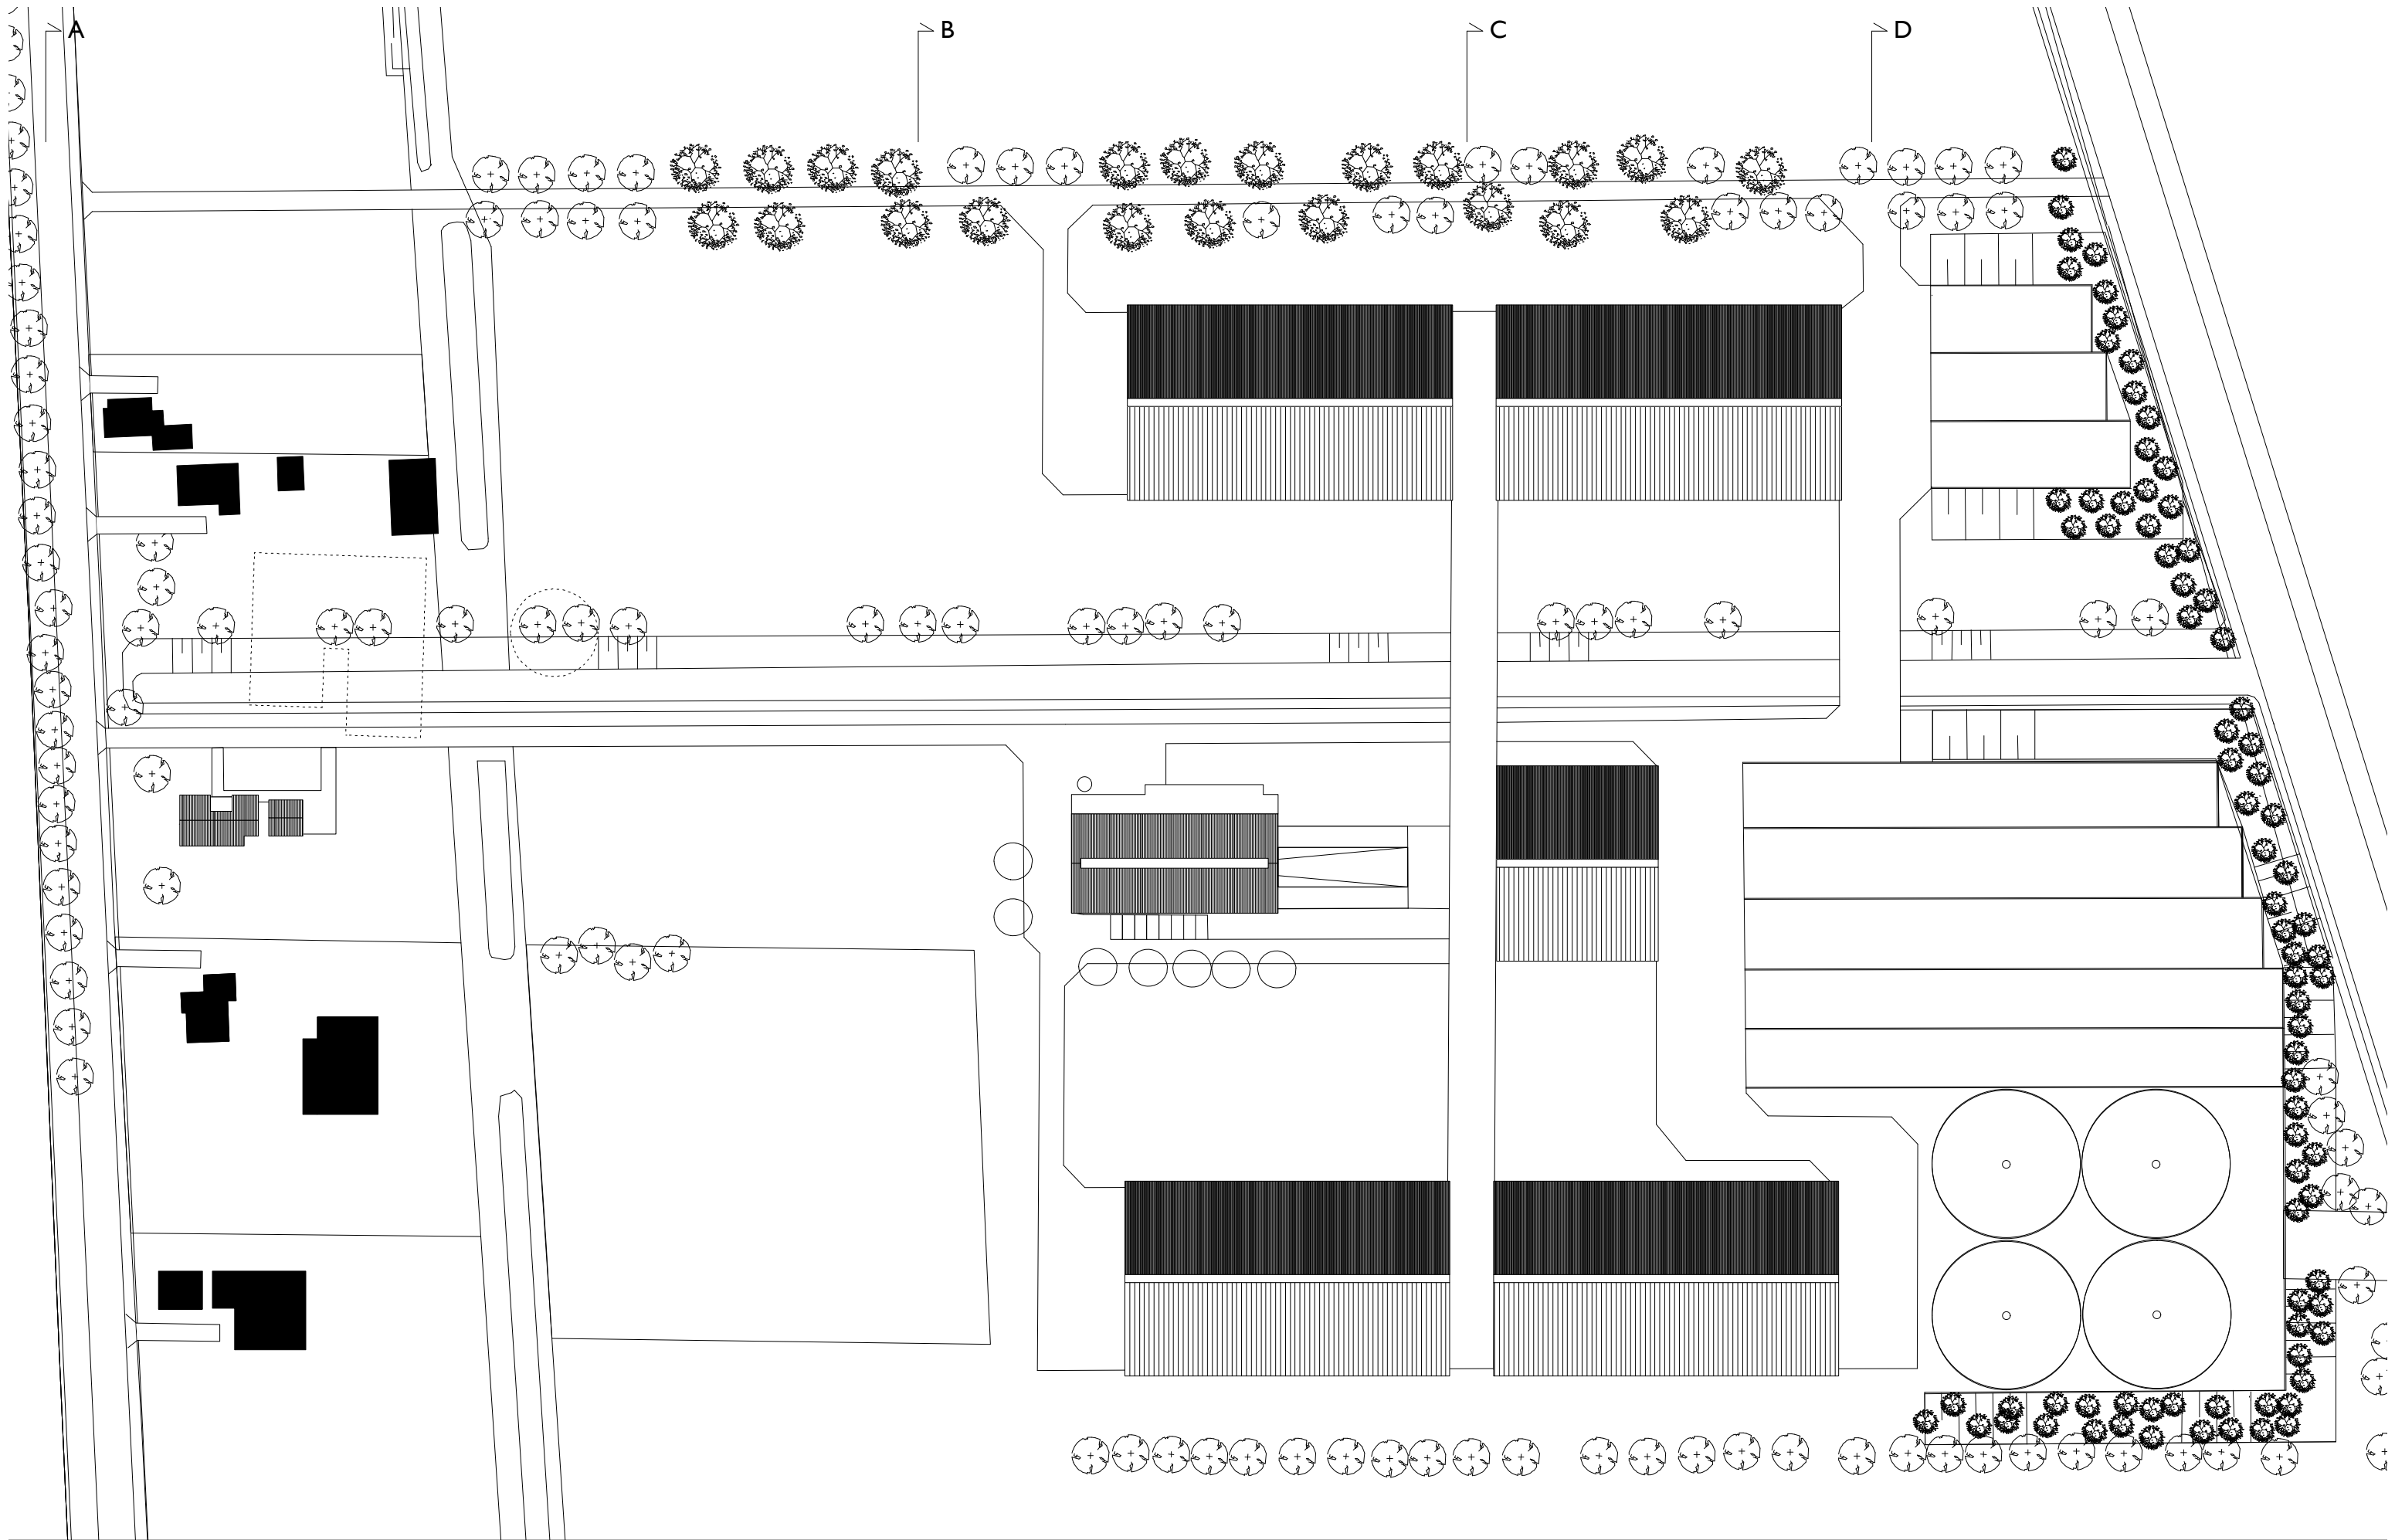

SCHETSONTWERP

ARCHITEKTONISCHE UITWERKING BEDRIJFSGEBOUWEN EN WONING
RASS FUTURE FARMS, MUNNEKEMOER OOST 44, TER APEL

20.09.2011

Kappen stalgebouwen drager complex in landschap. Kappen simpel en abstract. Blikvanger op afstand. Symmetrie.

Laan: verfijnde bebouwing. Laan als representatieve "erf", drager van bedrijf.

doorsnede A

doorsnede B

doorsnede C

doorsnede D

 Kappen stalgebouwen drager complex in landschap. Kappen simpel en abstract. Blickvanger op afstand. Symmetrie.

Daken zijn eenvoudig, abstract, detailleloos gedetailleerd

Onderkant dak bevindt zich op 4,2 meter boven maaiveld

Alle andere objecten (sleuf en mestsilo's) en activiteiten op het erf zijn niet hoger dan 4,2 meter.

VARIANT 01

VARIANT 02

Kopgevel zelfde plaat
dakplaat

Kopgevel andere
plaatprofiel, maar de
zelfde tekstuur en
kleur als dak

In tegenstelling tot de stallen heeft deze bebouwing doordachte, architectonische, bouwkundige details.