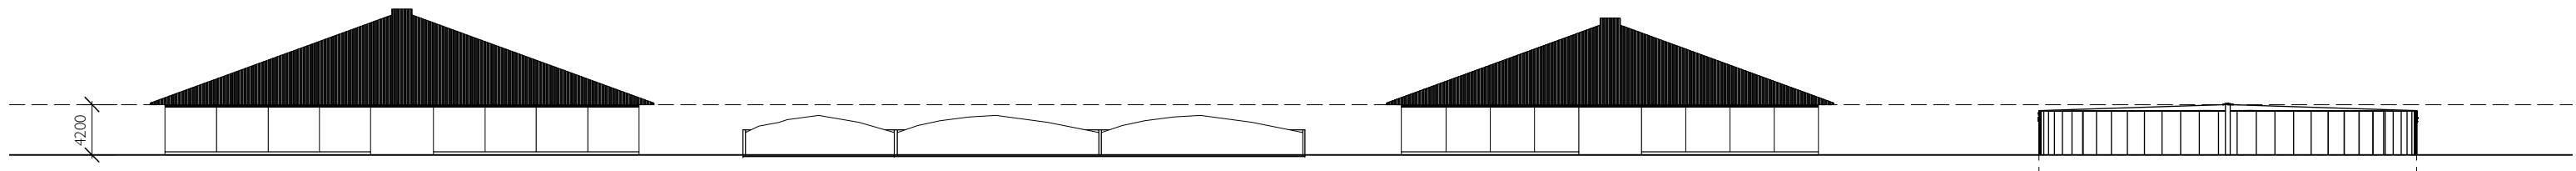

Kappen stalgebouwen drager complex in landschap. Kappen simpel en abstract. Blickvanger op afstand. Symmetrie.

Daken zijn eenvoudig, abstract, detailleloos gedetailleerd

Onderkant dak bevindt zich op 4,2 meter boven maaiveld

Alle andere objecten (sleuf en mestsilo's) en activiteiten op het erf zijn niet hoger dan 4,2 meter.

Dakplaten worden toegepast op dak en bovenkant kopgevel.

Kleur dakplaten: donkergrijs, antraciet

Als er aan de zuidzijde zonnepanelen worden toegepast dekken ze het gehele dakvlak.

Boven in de nok is een lichtstraat.

Geen lichtdoorlatende platen in dakvlak.

Geen dakgoten toepassen.