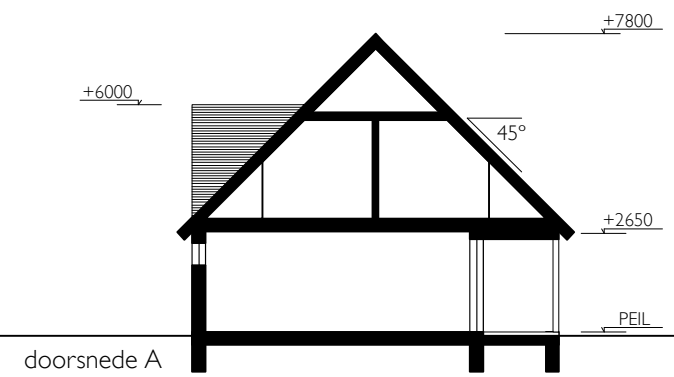

verdieping