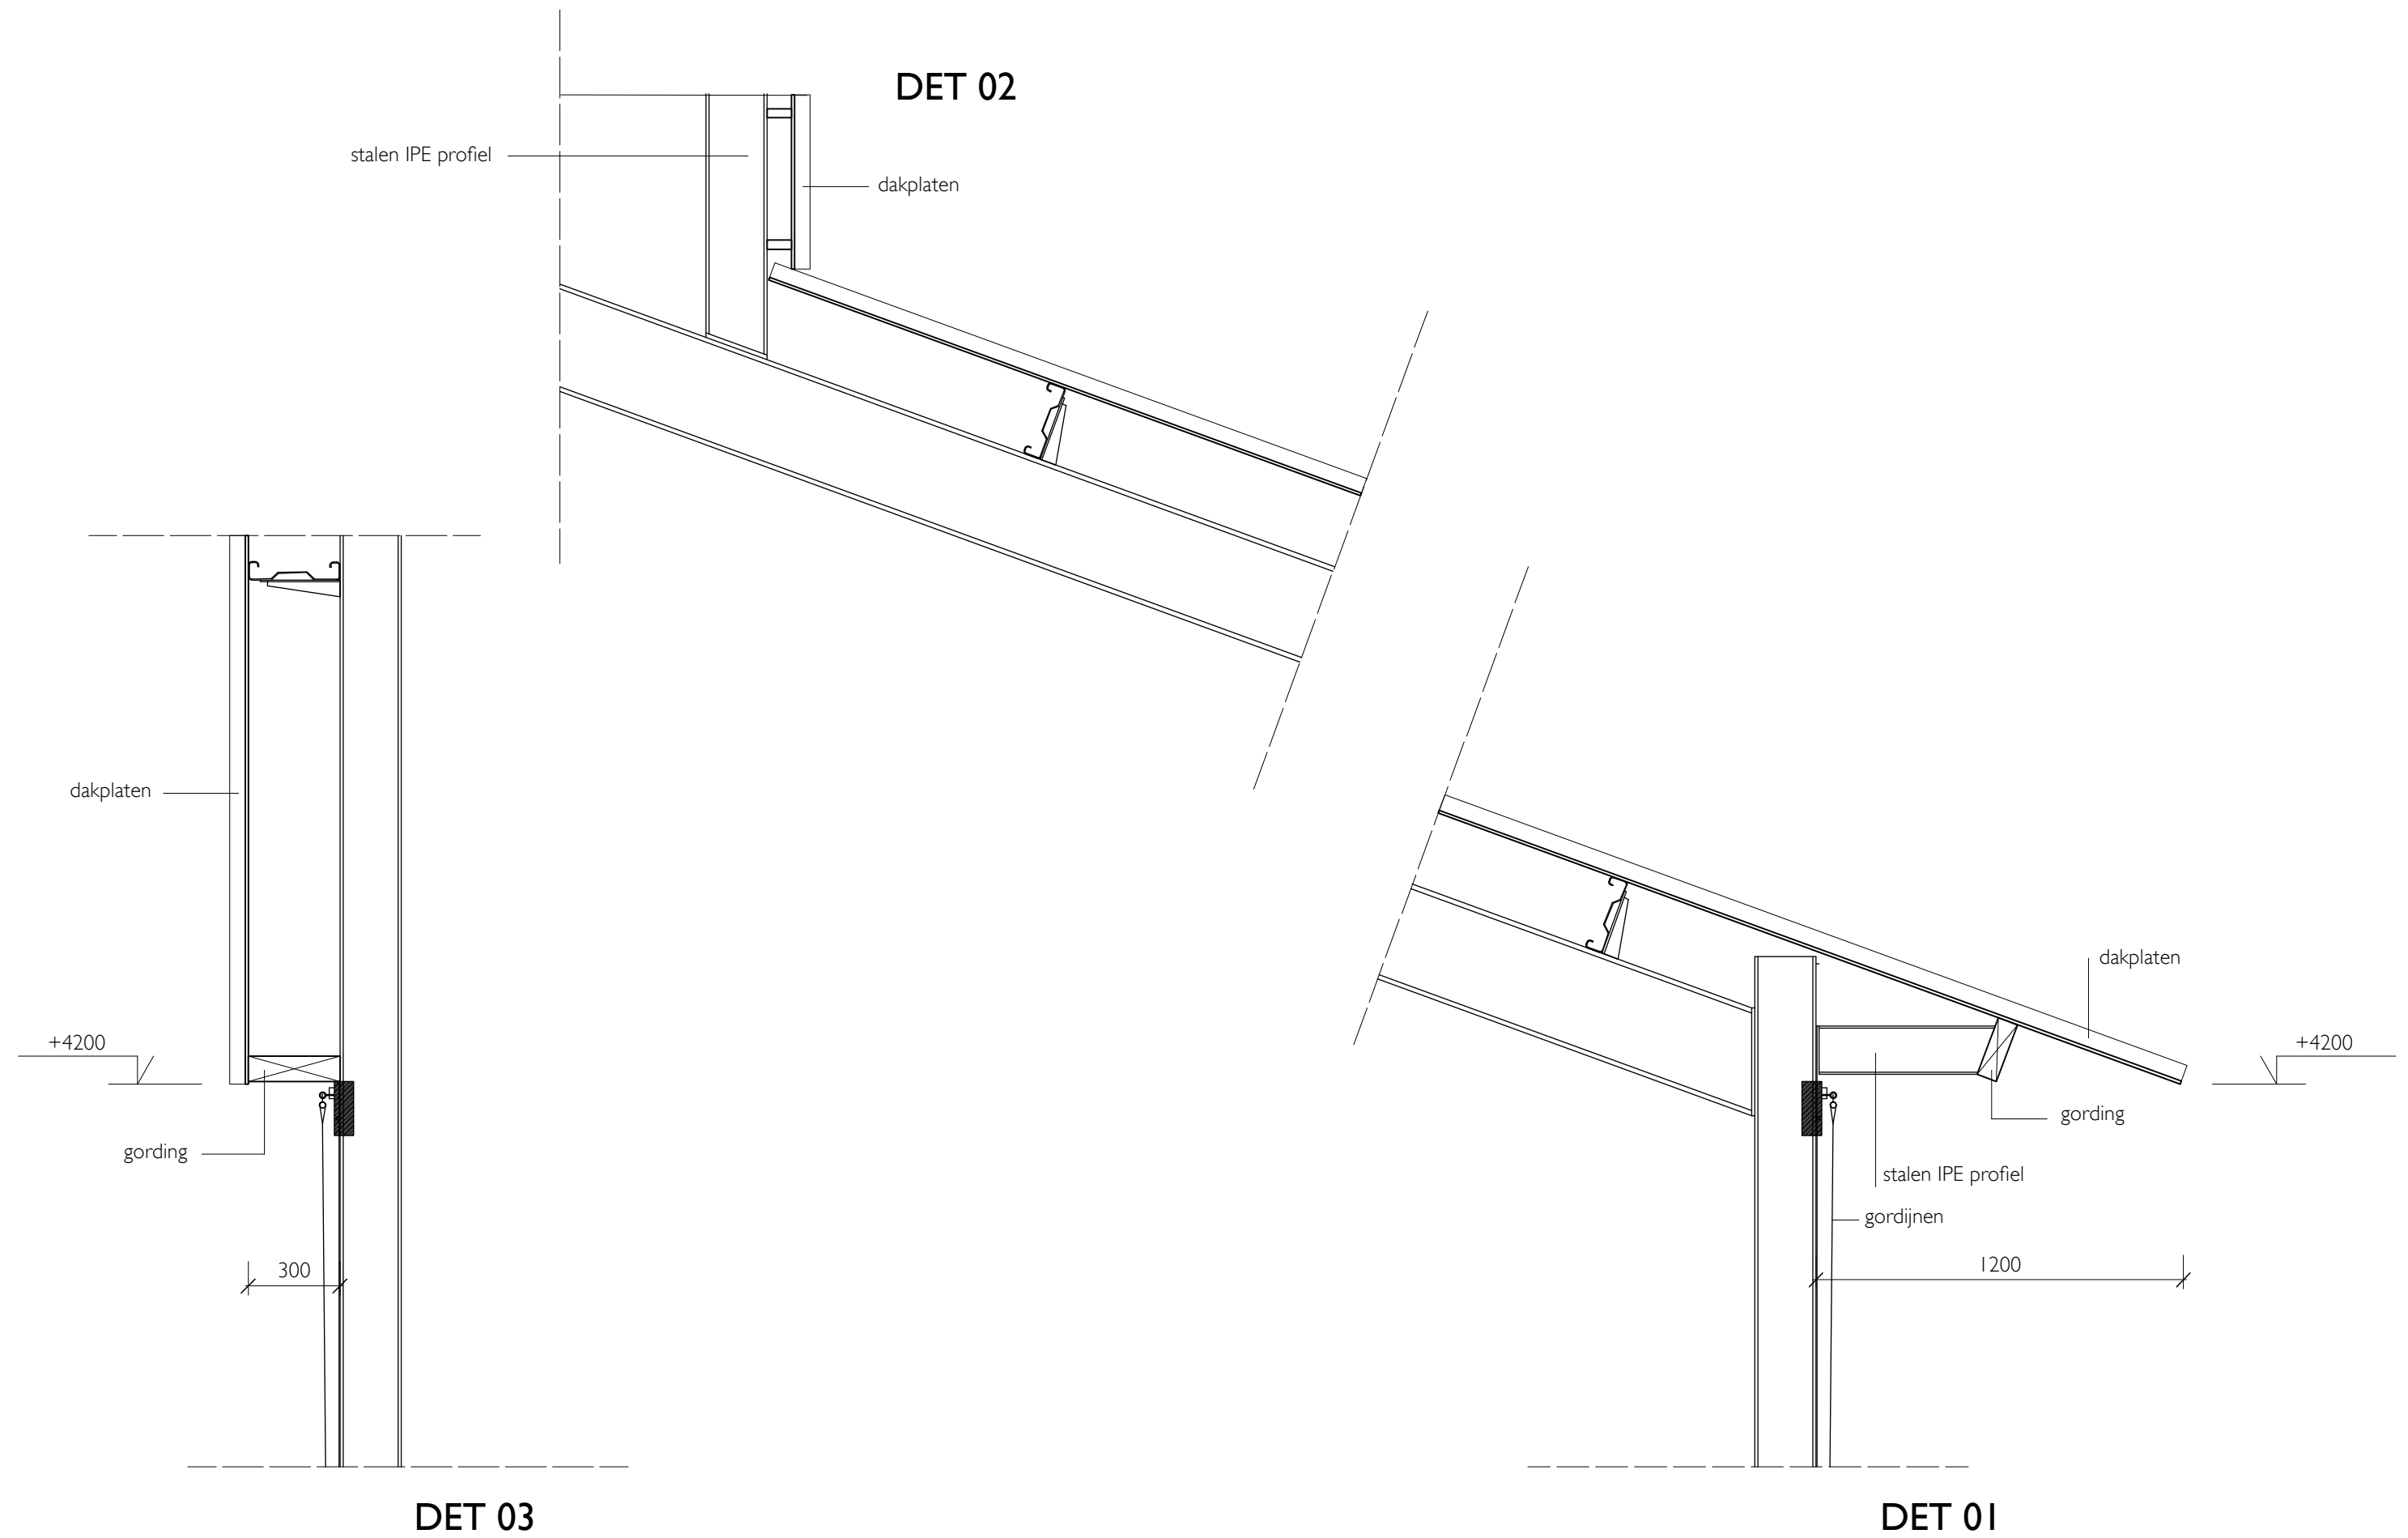

VARIANT 01

VARIANT 02

Kopgevel zelfde plaat
dakplaat

Kopgevel andere
plaatprofiel, maar de
zelfde tekstuur en
kleur als dak

In tegenstelling tot de stallen heeft deze bebouwing doordachte, architectonische, bouwkundige details.