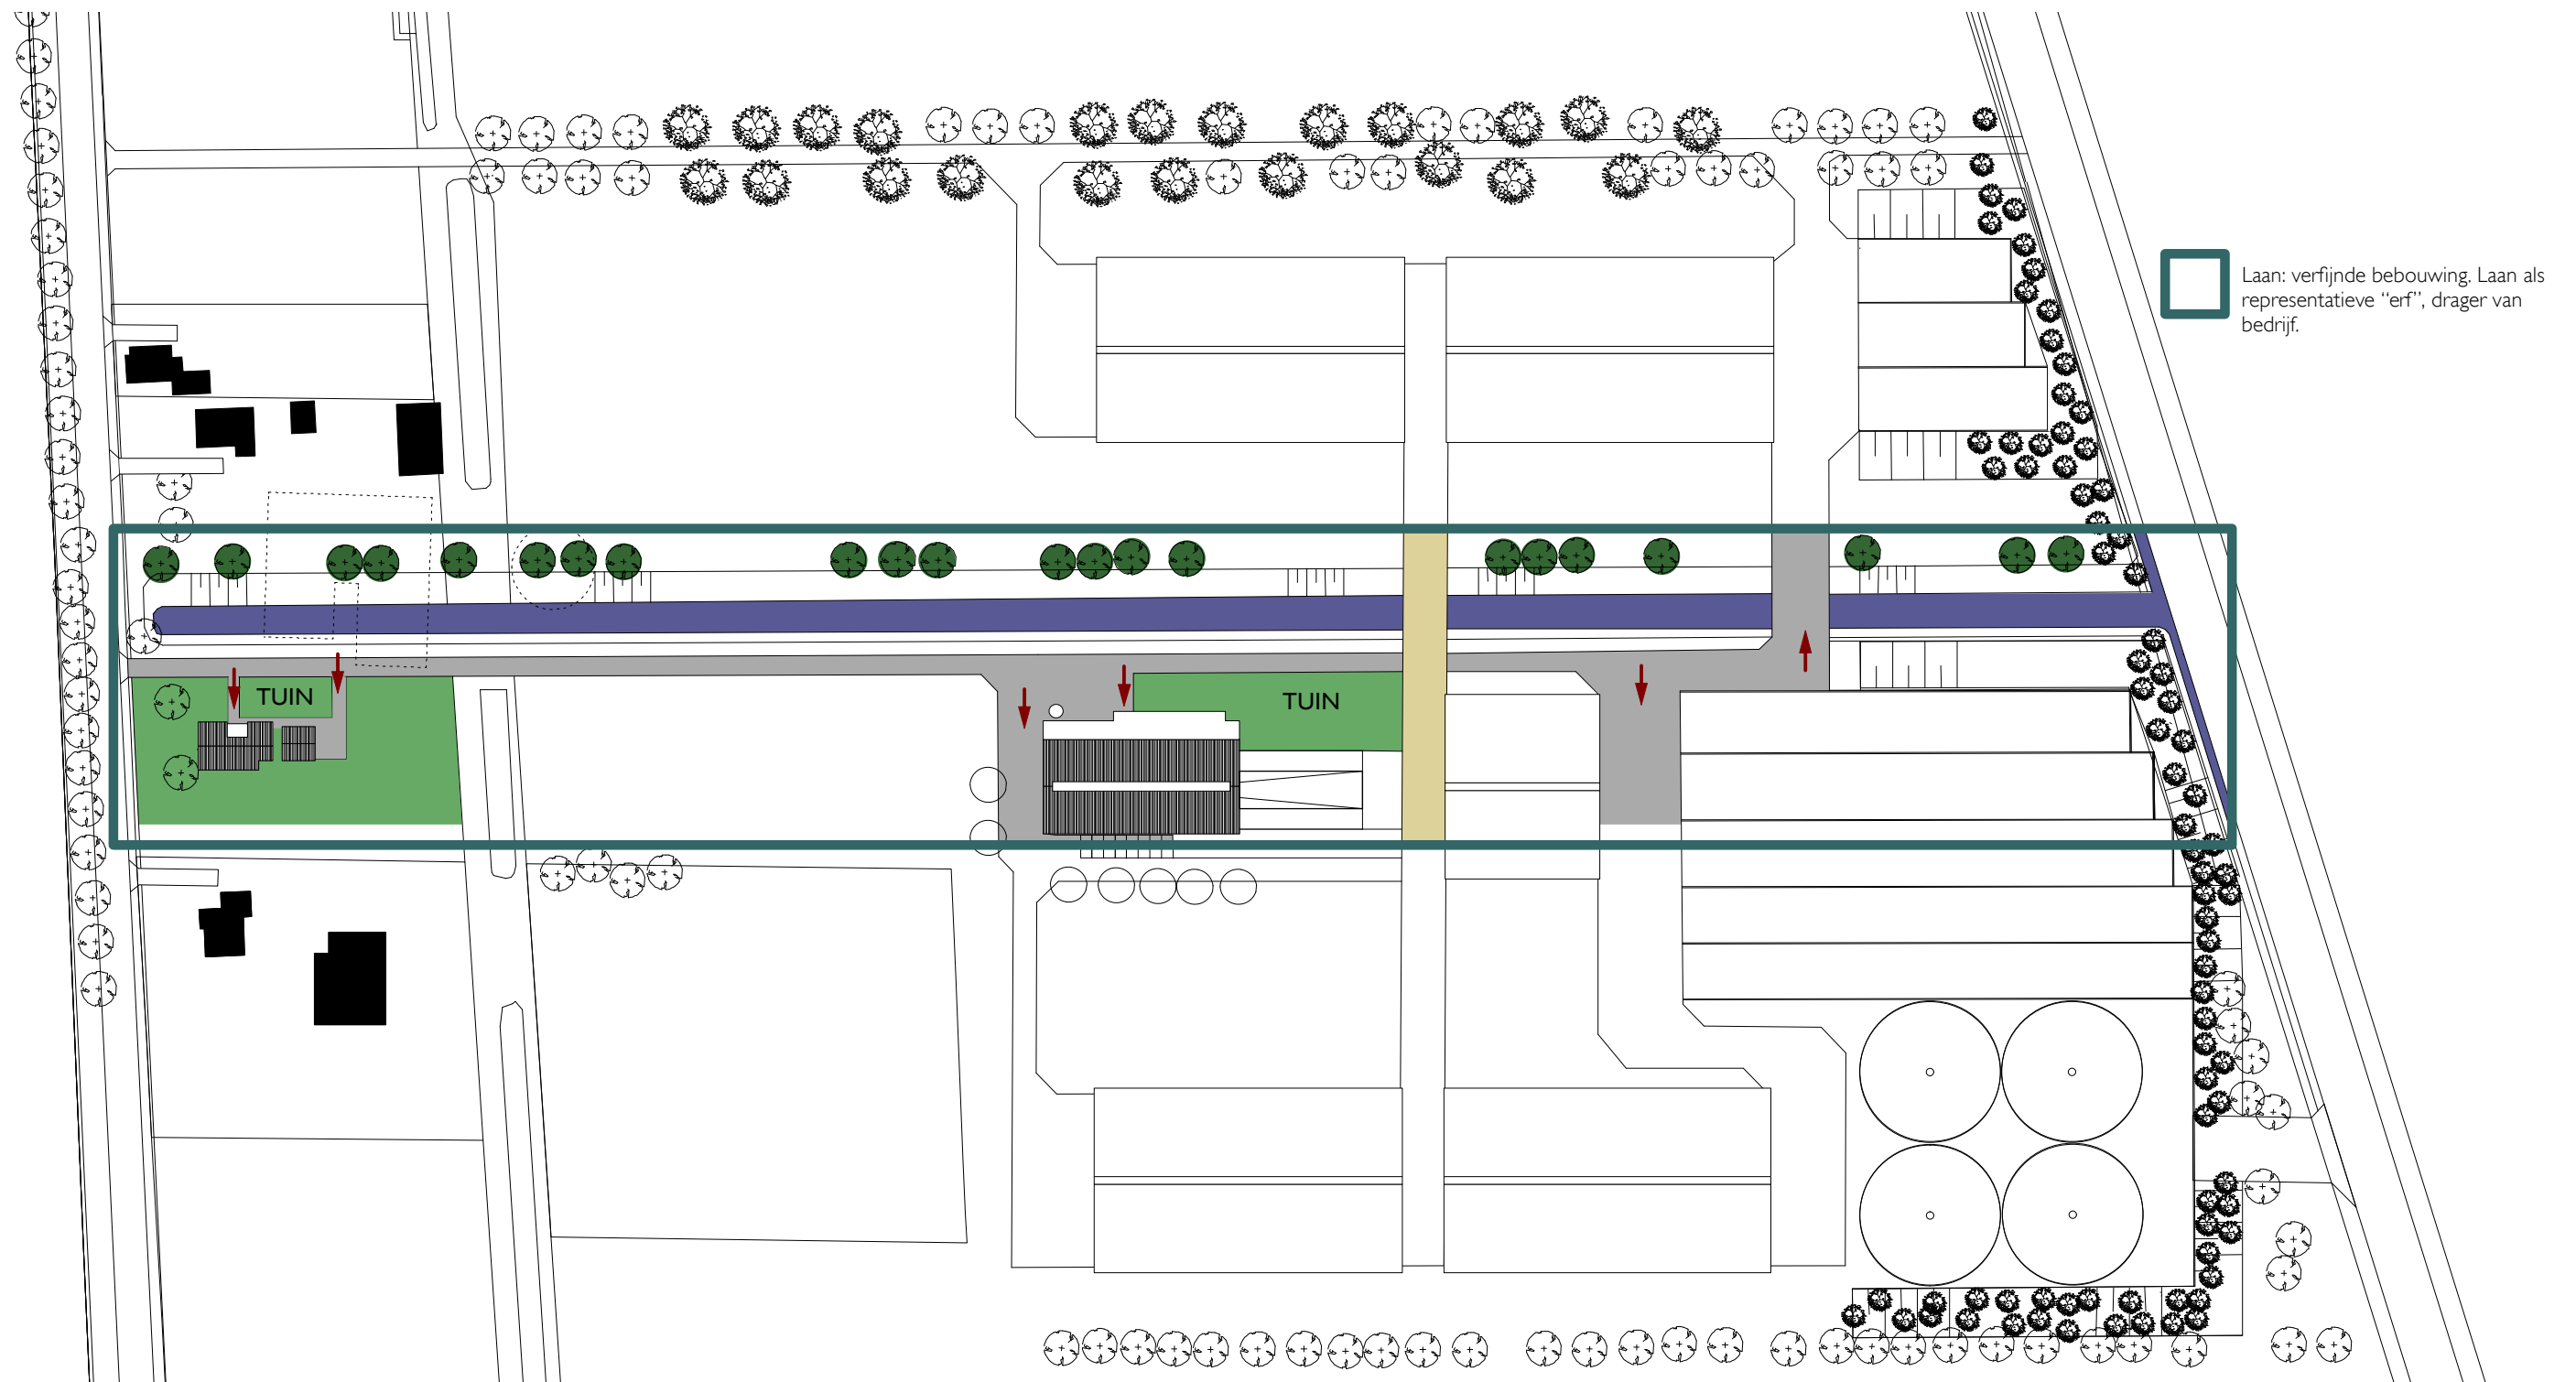

Daken zijn eenvoudig, abstract, detailleloos gedetailleerd

Onderkant dak bevindt zich op 4,2 meter boven maaiveld

Alle andere objecten (sleuf en mestsilo's) en activiteiten op het erf zijn niet hoger dan 4,2 meter.

VARIANT 01

VARIANT 02

Kopgevel zelfde plaat
dakplaat

Kopgevel andere
plaatprofiel, maar de
zelfde tekstuur en
kleur als dak

In tegenstelling tot de stallen heeft deze bebouwing doordachte, architectonische, bouwkundige details.