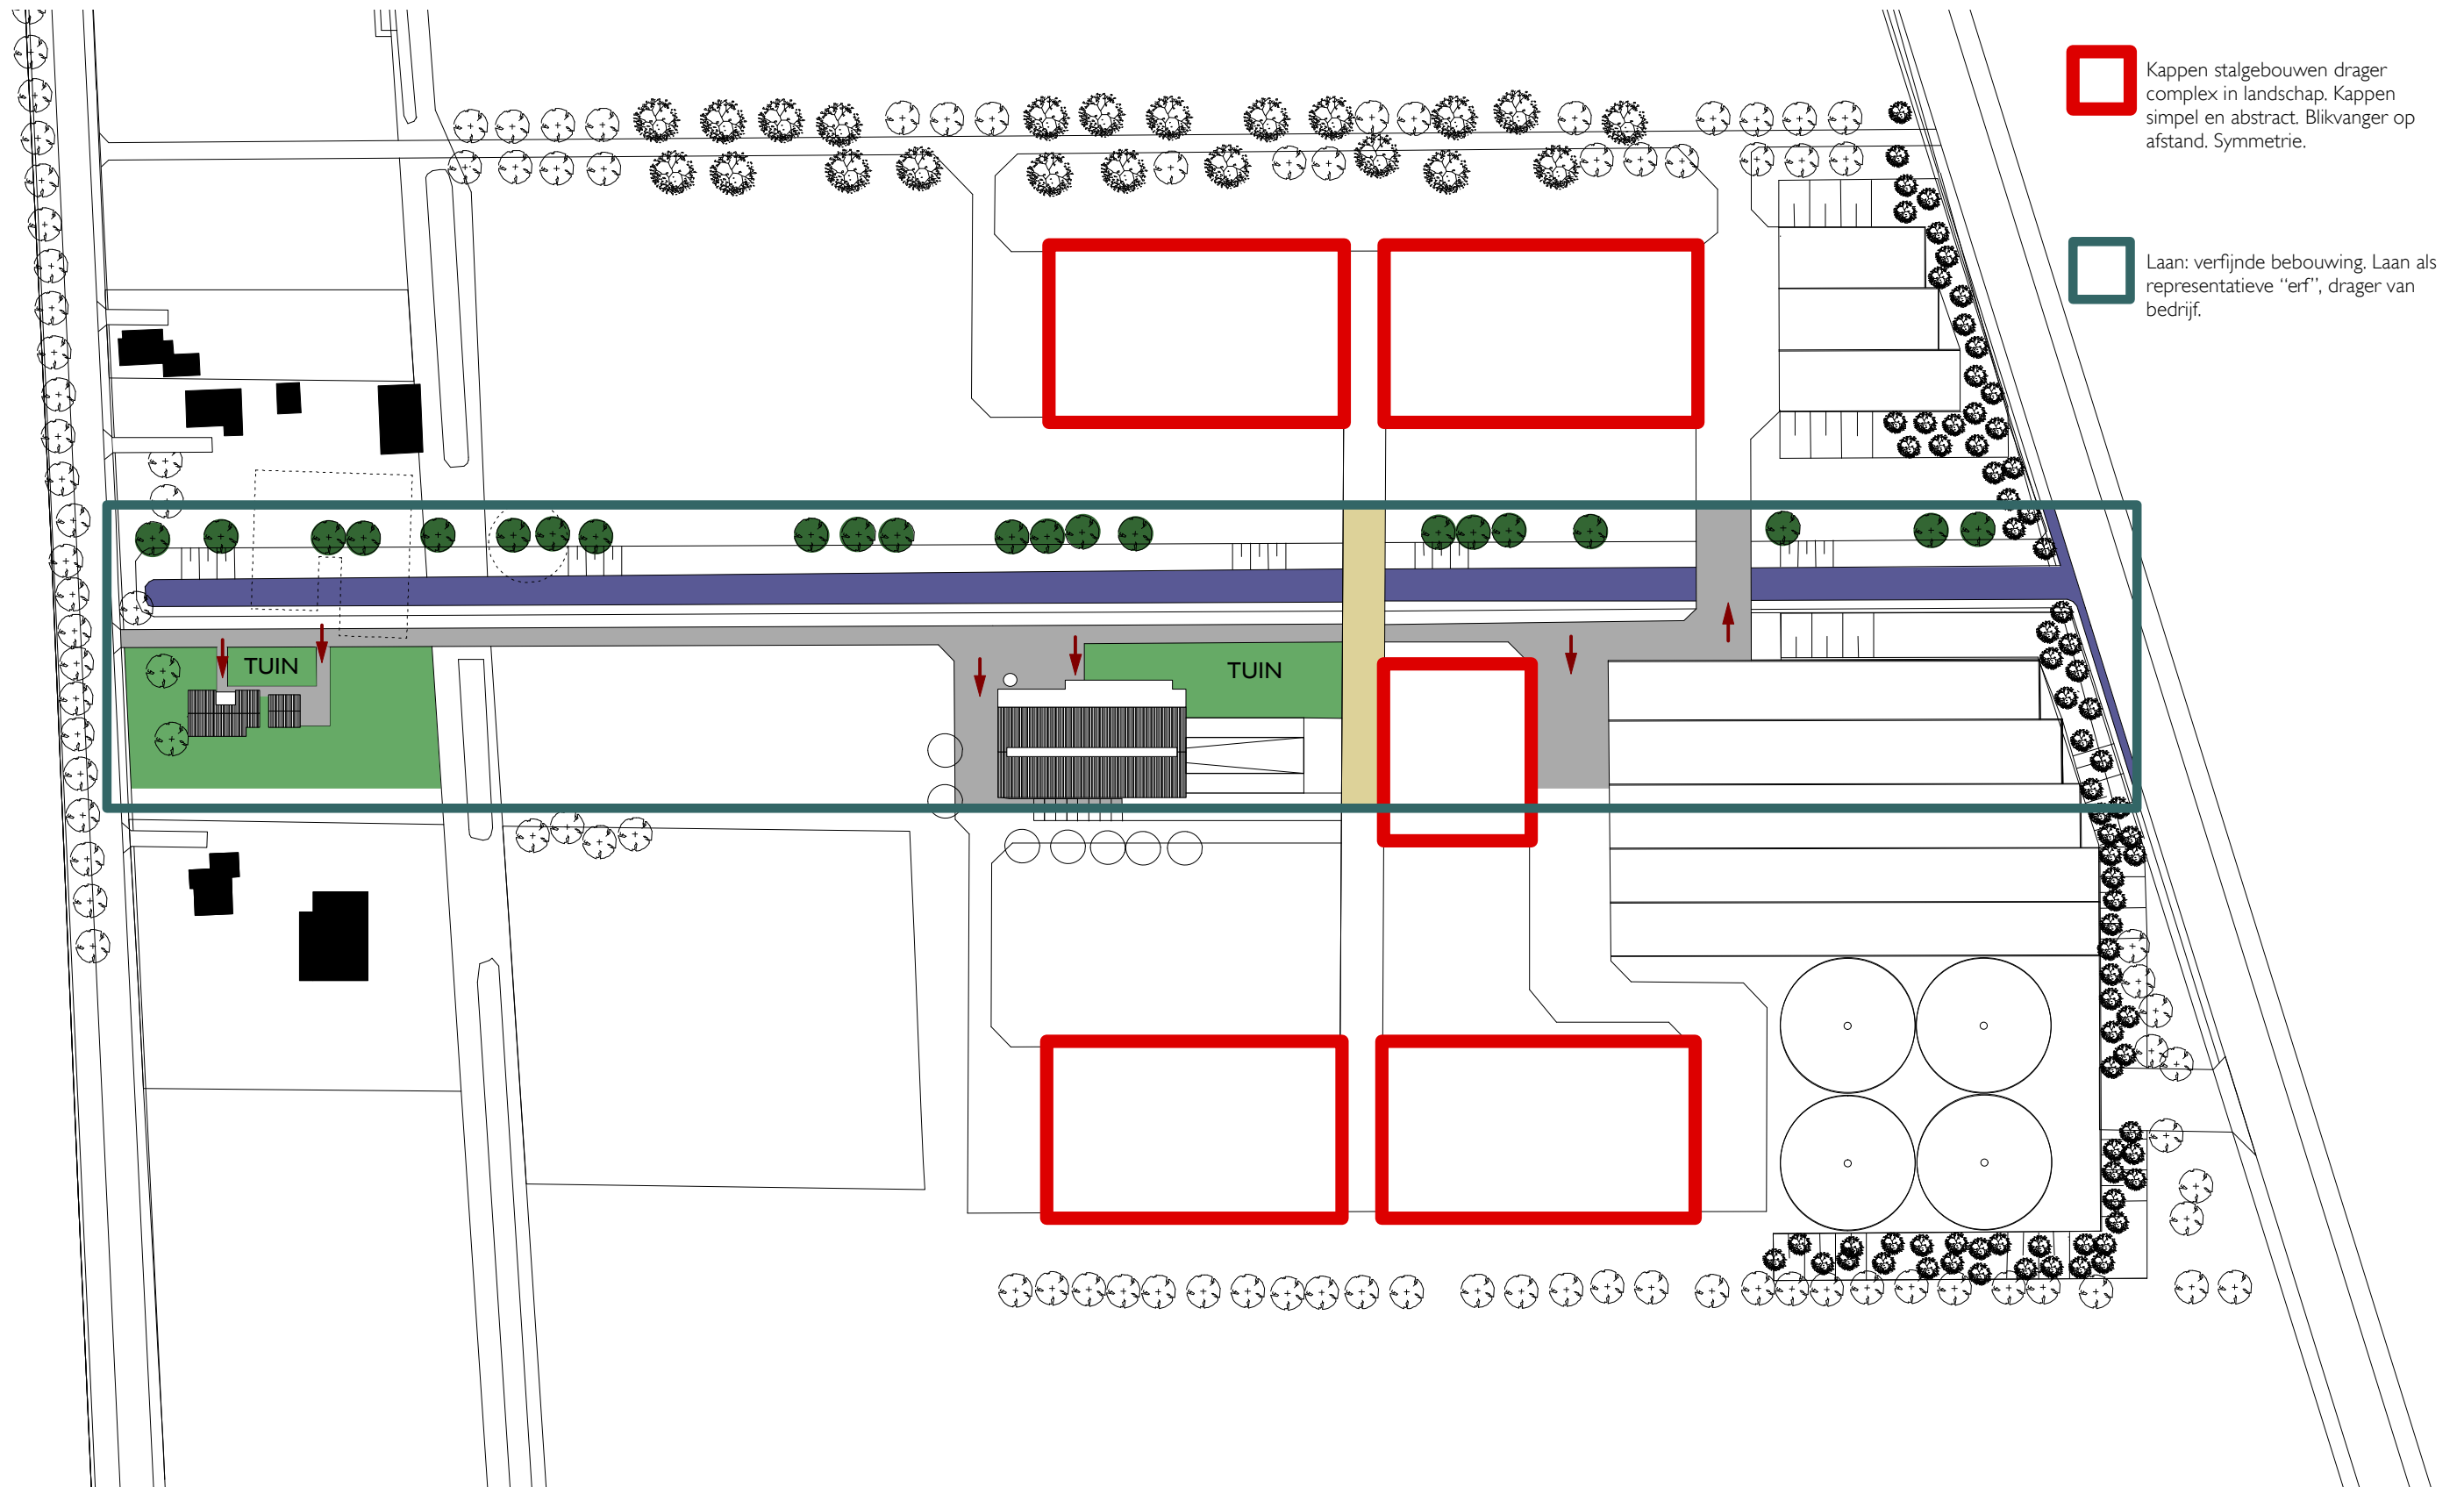

SCHETSONTWERP

ARCHITEKTONISCHE UITWERKING BEDRIJFSGEBOUWEN EN WONING
RASS FUTURE FARMS, MUNNEKEMOER OOST 44, TER APEL

20.09.2011

Kappen stalgebouwen drager complex in landschap. Kappen simpel en abstract. Blikvanger op afstand. Symmetrie.

Laan: verfijnde bebouwing. Laan als representatieve "erf", drager van bedrijf.

doorsnede A

doorsnede B

doorsnede C

doorsnede D

 Kappen stalgebouwen drager complex in landschap. Kappen simpel en abstract. Blickvanger op afstand. Symmetrie.

Daken zijn eenvoudig, abstract, detailleloos gedetailleerd

Onderkant dak bevindt zich op 4,2 meter boven maaiveld

Alle andere objecten (sleuf en mestsilo's) en activiteiten op het erf zijn niet hoger dan 4,2 meter.

VARIANT 01

VARIANT 02

Kopgevel zelfde plaat
dakplaat

Kopgevel andere
plaatprofiel, maar de
zelfde tekstuur en
kleur als dak

In tegenstelling tot de stallen heeft deze bebouwing doordachte, architectonische, bouwkundige details.