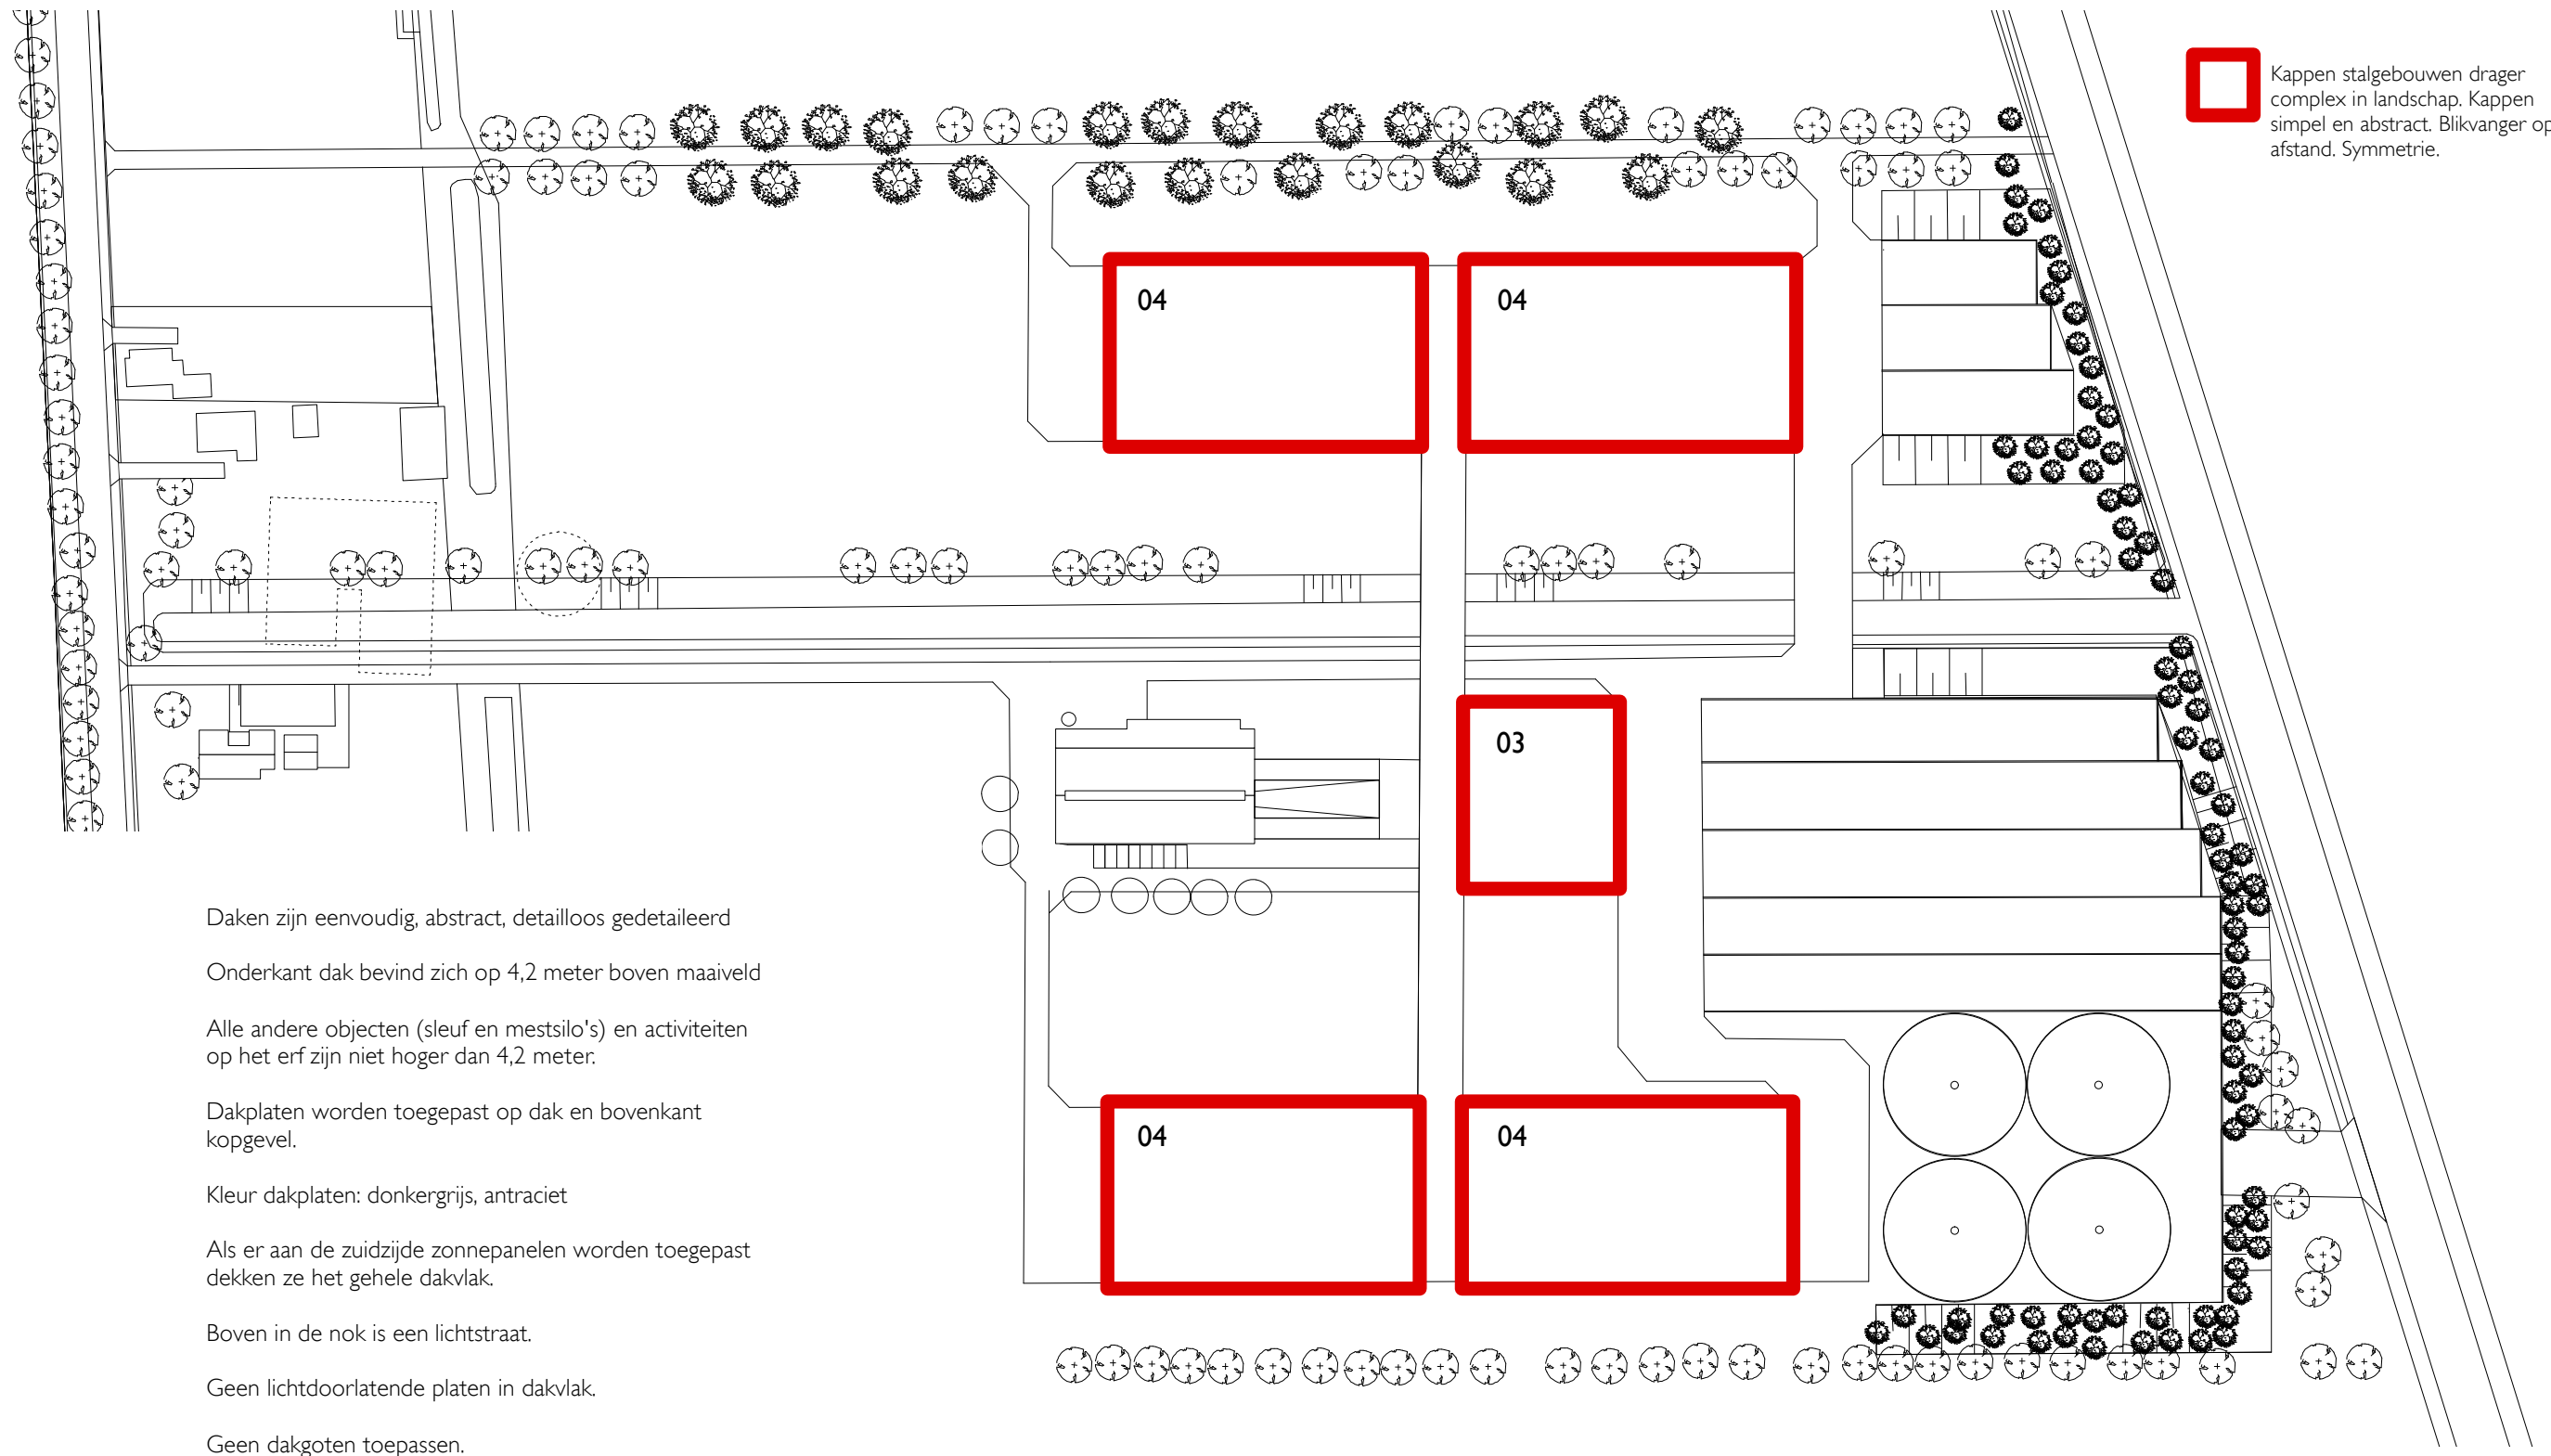

Laan: verfijnde bebouwing. Laan als representatieve "erf", drager van bedrijf.

doorsnede A

doorsnede B

doorsnede C

doorsnede D

 Kappen stalgebouwen drager complex in landschap. Kappen simpel en abstract. Blickvanger op afstand. Symmetrie.

Daken zijn eenvoudig, abstract, detailleloos gedetailleerd

Onderkant dak bevindt zich op 4,2 meter boven maaiveld

Alle andere objecten (sleuf en mestsilo's) en activiteiten op het erf zijn niet hoger dan 4,2 meter.