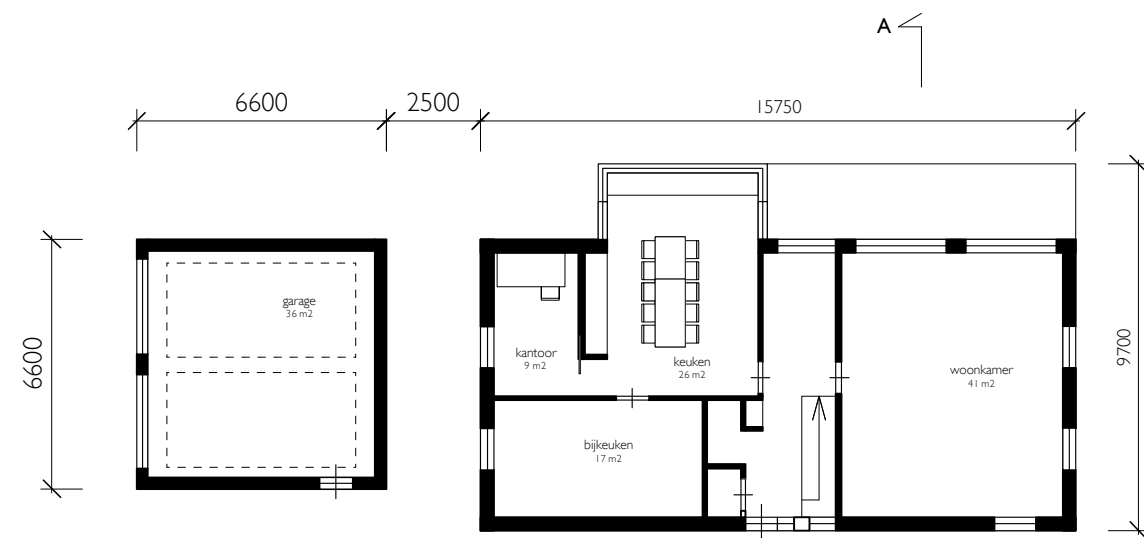

begane grond