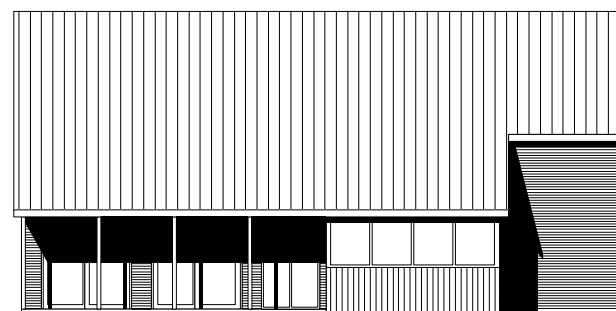

Daken zijn eenvoudig, abstract, detailleloos gedetailleerd

Onderkant dak bevindt zich op 4,2 meter boven maaiveld

Alle andere objecten (sleuf en mestsilo's) en activiteiten op het erf zijn niet hoger dan 4,2 meter.

VARIANT 01

VARIANT 02

Kopgevel zelfde plaat
dakplaat

Kopgevel andere
plaatprofiel, maar de
zelfde tekstuur en
kleur als dak

In tegenstelling tot de stallen heeft deze bebouwing doordachte, architectonische, bouwkundige details.

Metselwerk passend in omgeving: rood/bruin

Dakpannen: antraciet

Kozijnen: wit

Boeiborden en dakgoten: wit

begane grond

verdieping

gevel noord

gevel west