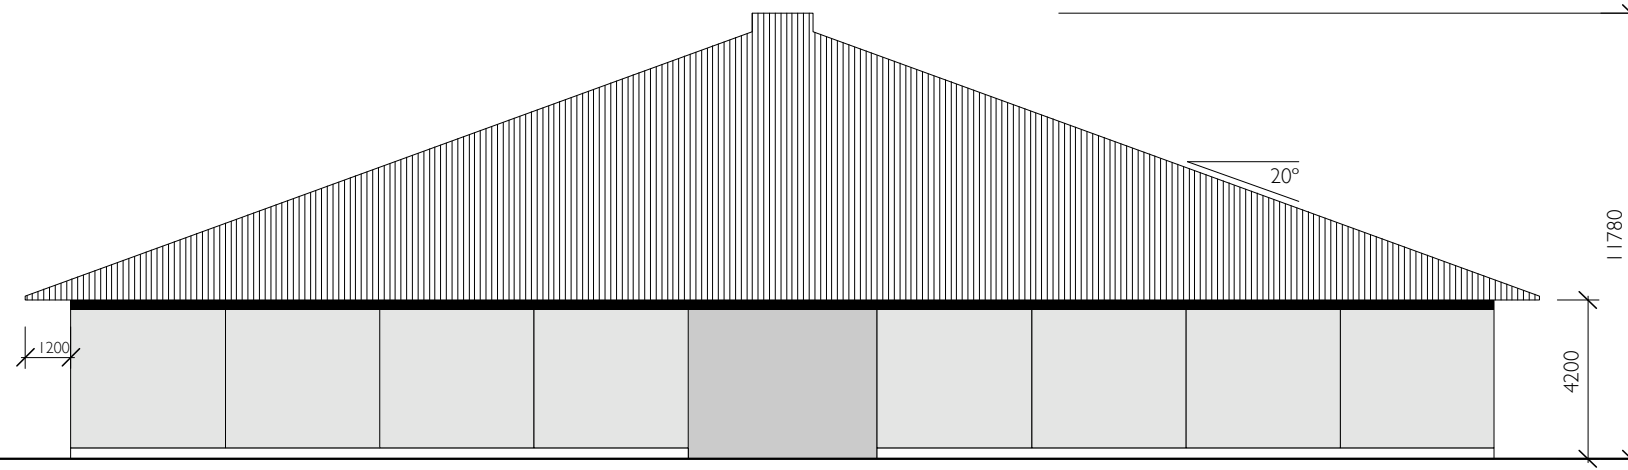

Geen lichtdoorlatende platen in dakvlak.

Geen dakgoten toepassen.

gevel oost en west

gevel noord

gevel zuid

gevel oost en west

gevel noord

gevel zuid

VARIANT 01

VARIANT 02

Kopgevel zelfde plaat
dakplaat

Kopgevel andere
plaatprofiel, maar de
zelfde tekstuur en
kleur als dak

In tegenstelling tot de stallen heeft deze bebouwing doordachte, architectonische, bouwkundige details.