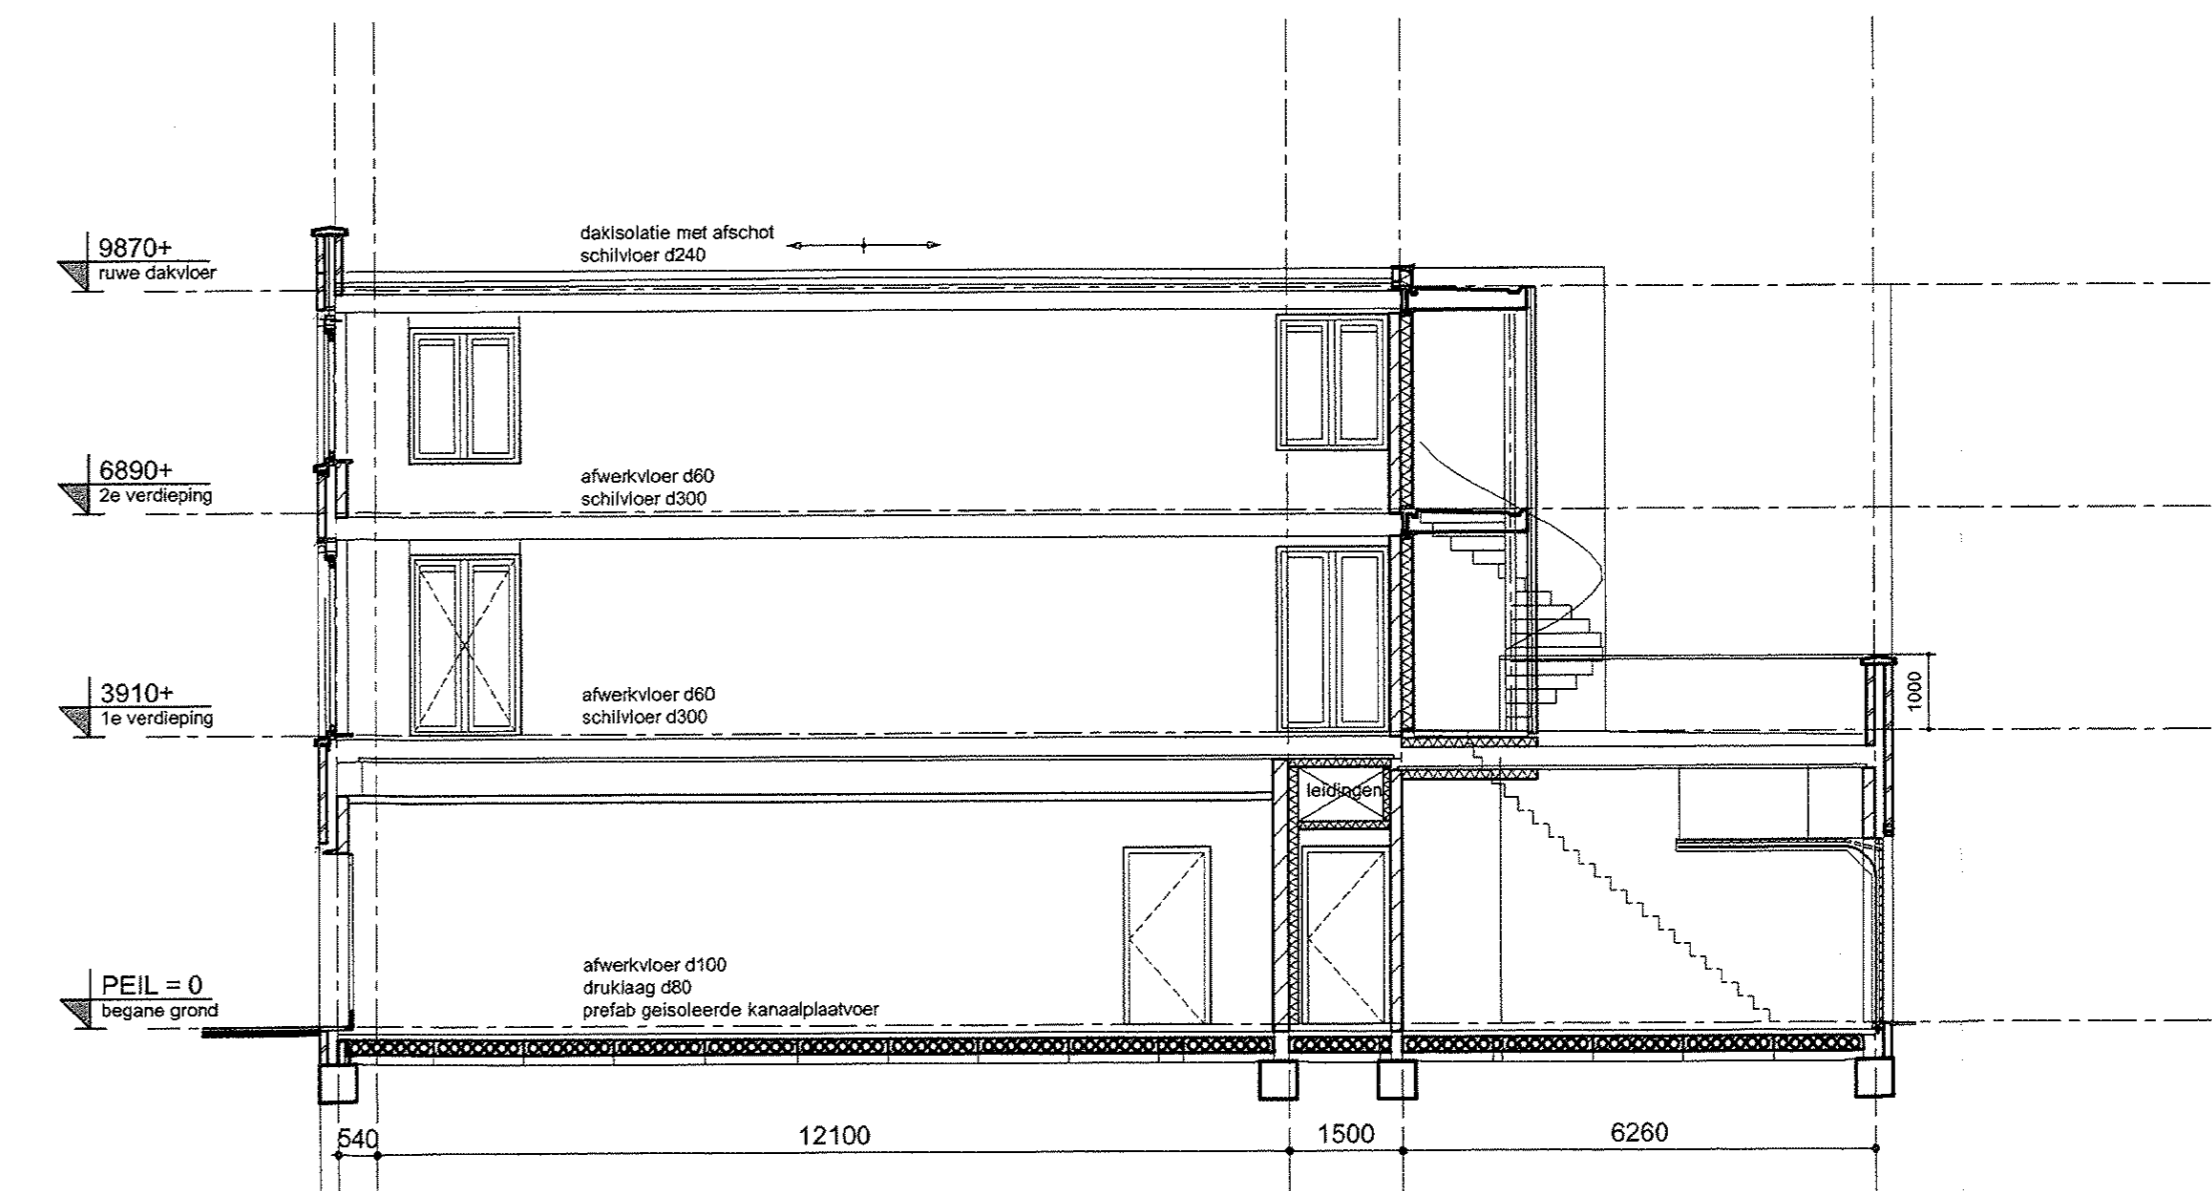

Voorgevel zuid

Doorsnede A-A

Achtergevel noord

Doorsnede B-B

Rechter zijgevel oost

Linker zijgevel west

wijziging	getekend	datum
05.		
04.		
03.	ZK 10.10.19	13.09.19
02.		
01.	Boetelo	

12 Koopappartementen en commerciële ruimte te vlagwedde

opdrachtgever	Hemssems projectontwikkeling	werksnummer	100007	B03
onderdeel	Bestektekening gevels en doorsneden	getekend	fm	
getekend	fm	gecontroleerd		
schaal	1:100	formaat	A0	titelnaam

Bureau voor
Architectuur &
Ruimtelijke Creatie
Martini bv