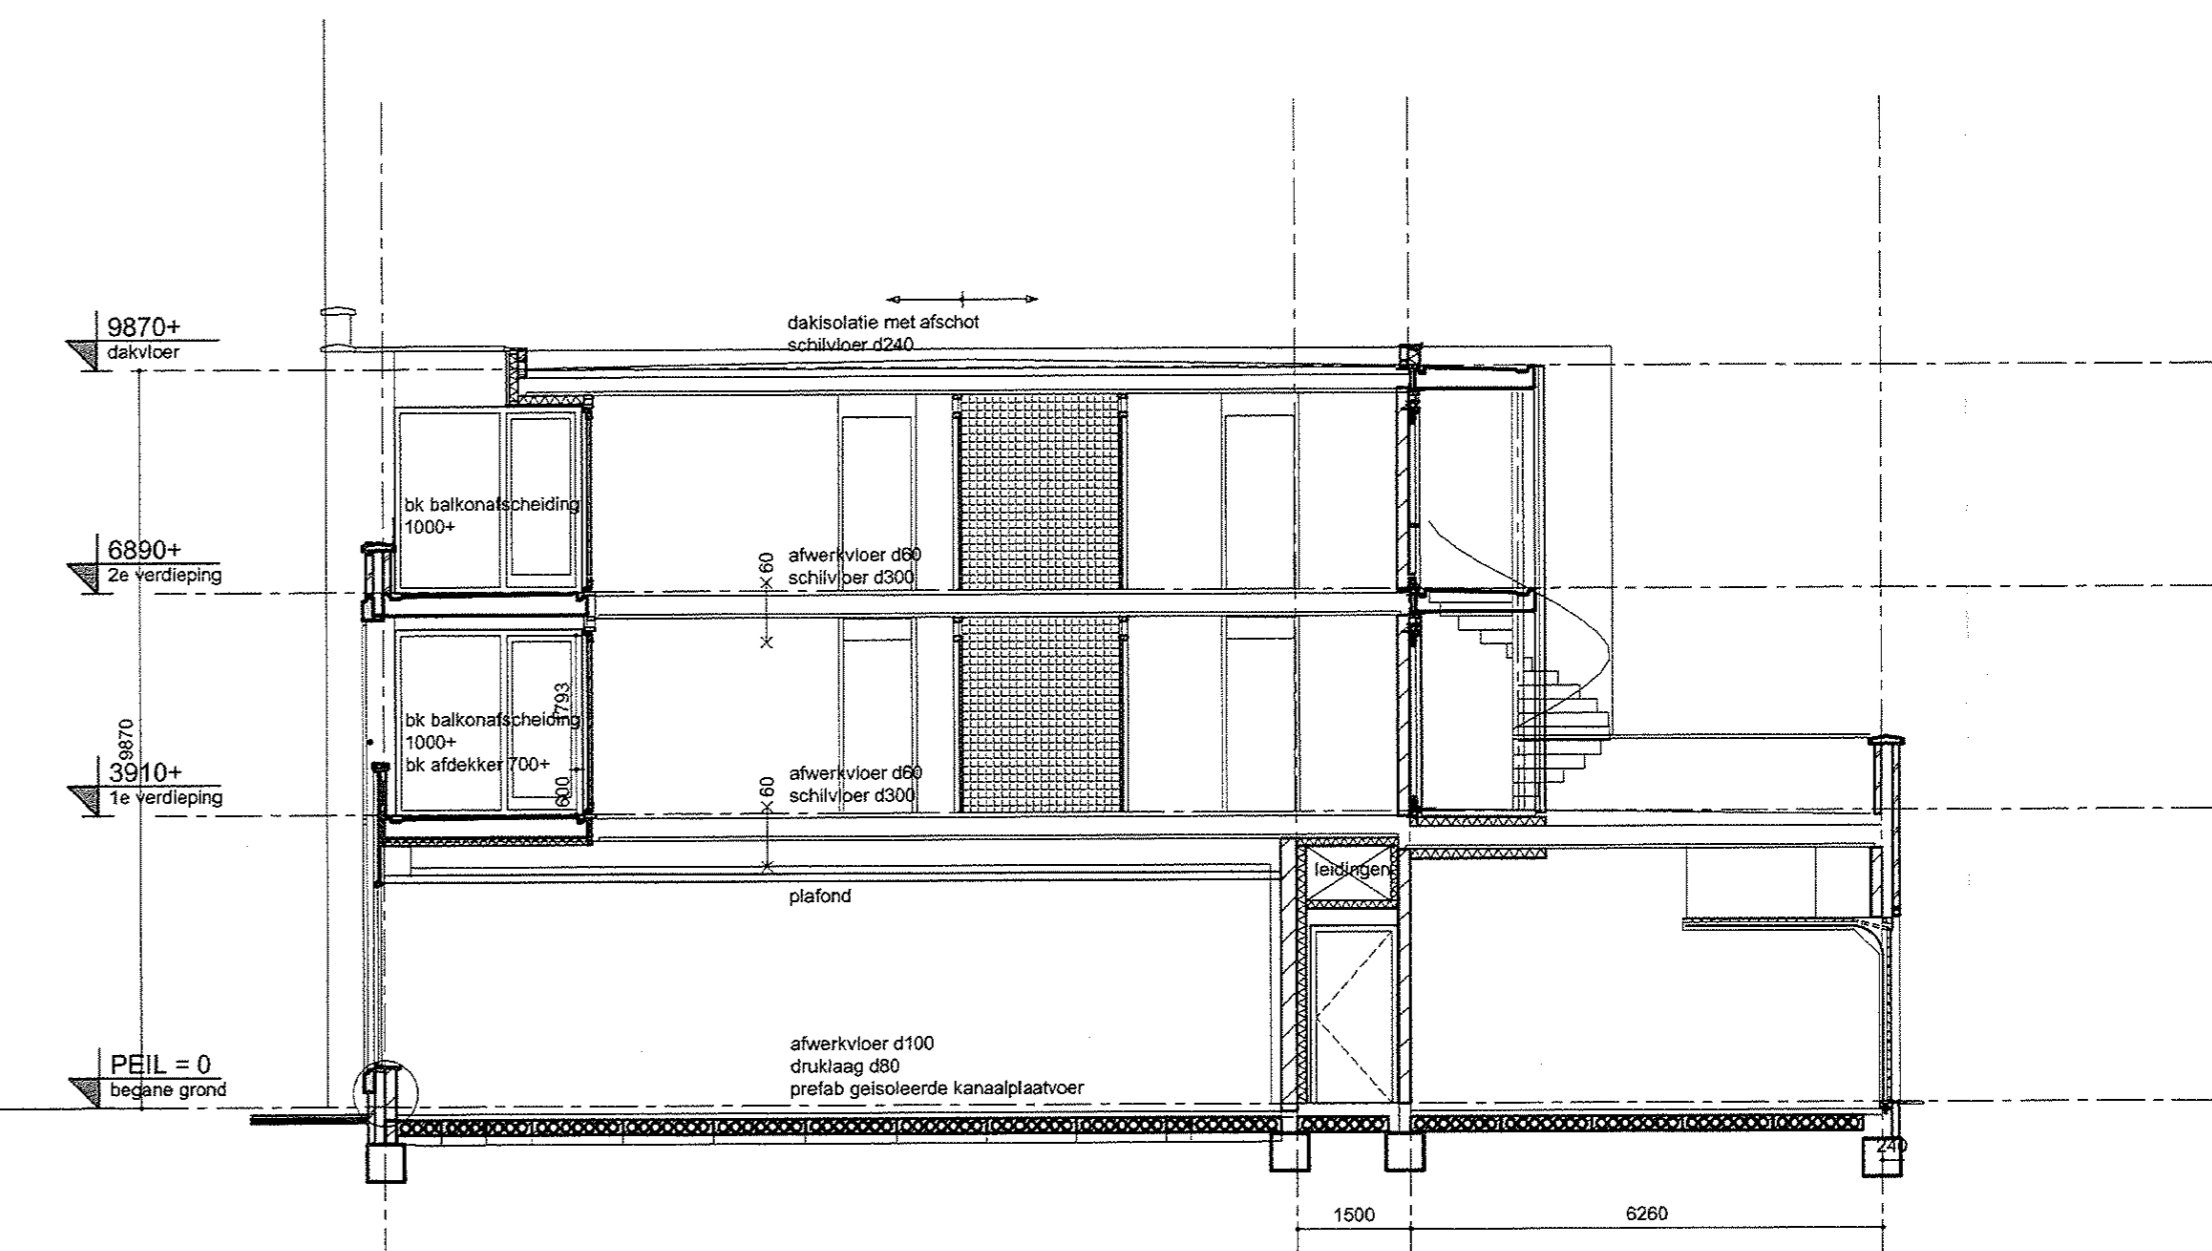

Voorgevel zuid

Doorsnede A-A

Achtergevel noord

Doorsnede B-B

Rechter zijgevel oost

Linker zijgevel west

wijziging	getekend	datum
05.		
04.		
03.	ZK 10.10.19	13.09.19
02.		
01.	Boetelo	

12 Koopappartementen en commerciële ruimte te vlagwedde

opdrachtgever	Hemssems projectontwikkeling	werksnummer	100007	B03
onderdeel	Bestektekening gevels en doorsneden	getekend	fm	
getekend	fm	gecontroleerd		
schaal	1:100	formaat	A0	titelnaam

Bureau voor
Architectuur &
Ruimtelijke Creatie
Martini bv