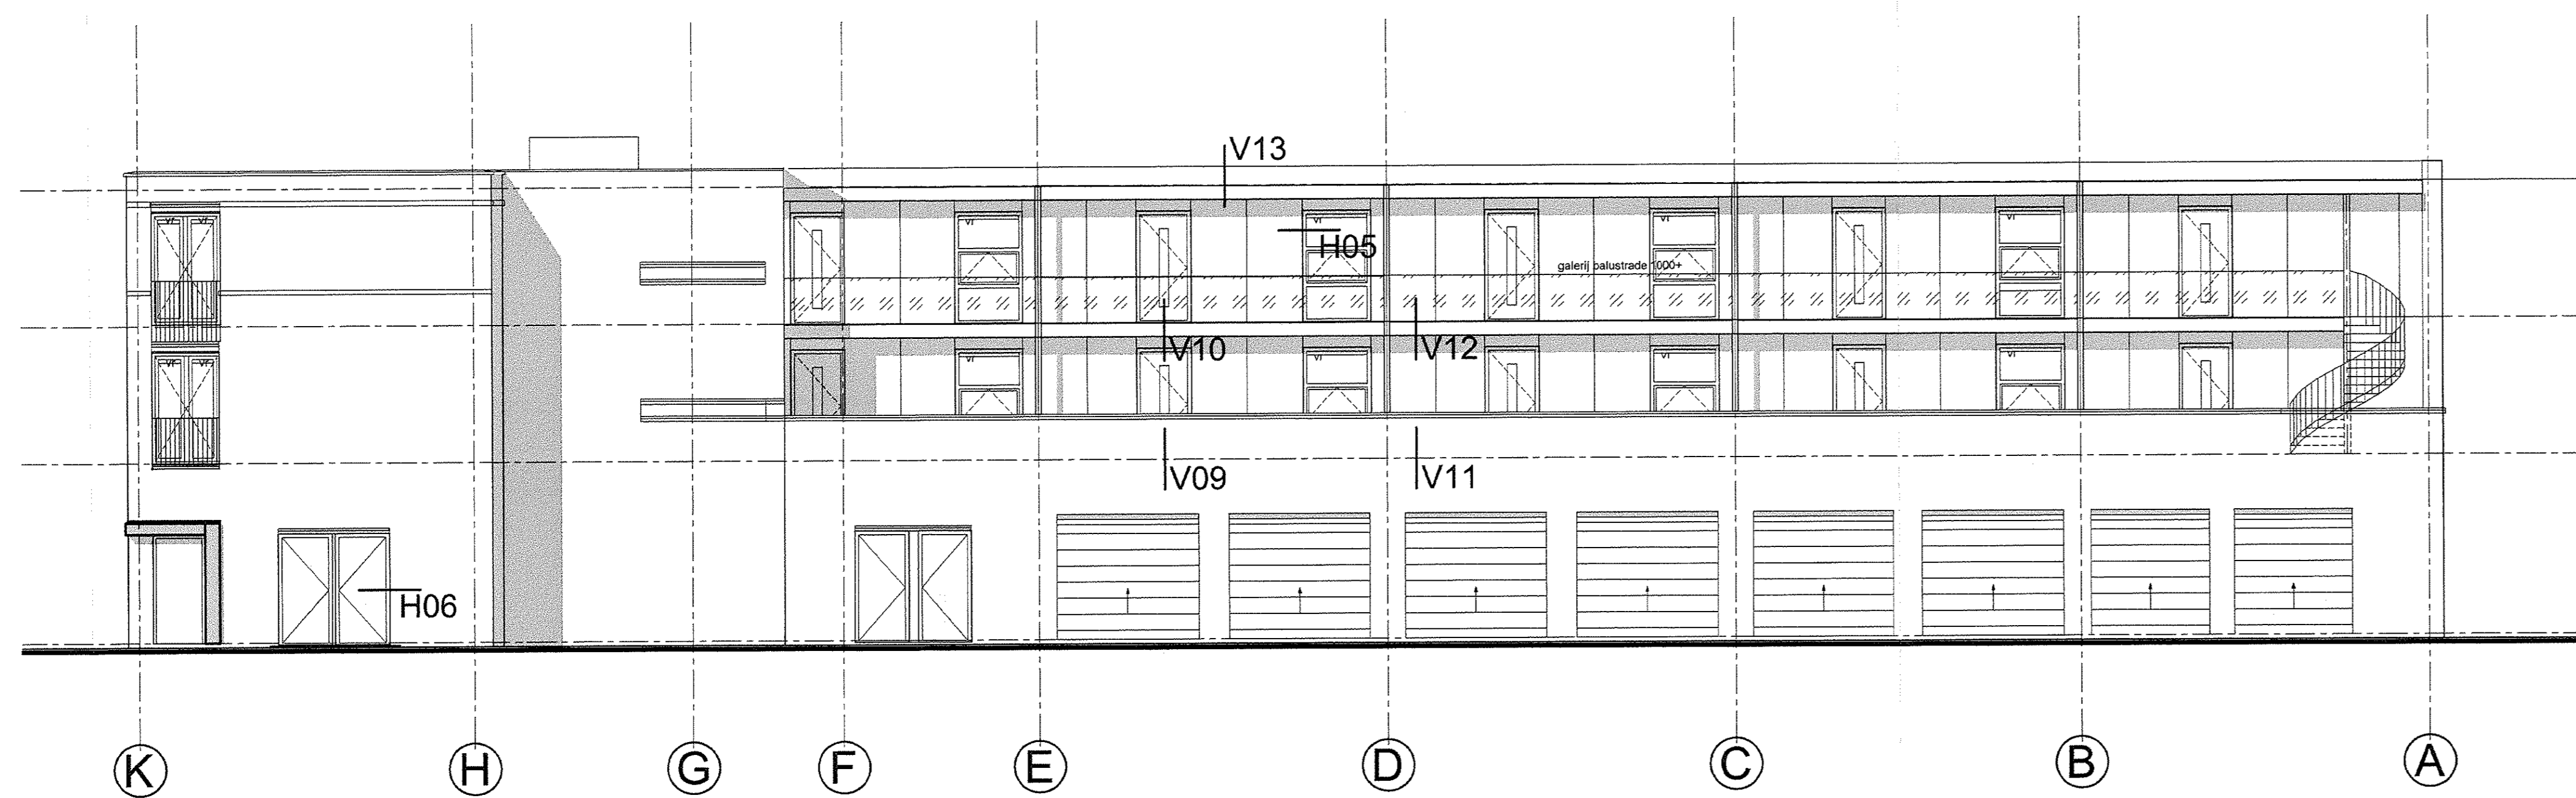

Voorgevel zuid

Doorsnede A-A

Achtergevel noord

Doorsnede B-B

Rechter zijgevel oost

Linker zijgevel west

wijziging	getekend	datum
05.		
04.		
03.	ZK 10.10.19	13.09.19
02.		
01.	Boetelo	

12 Koopappartementen en commerciële ruimte te vlagwedde

opdrachtgever	Hemssems projectontwikkeling	werksnummer	100007	B03
onderdeel	Bestektekening gevels en doorsneden	getekend	fm	
getekend	fm	gecontroleerd		
schaal	1:100	formaat	A0	titelnaam

Bureau voor
Architectuur &
Ruimtelijke Creatie
Martini bv