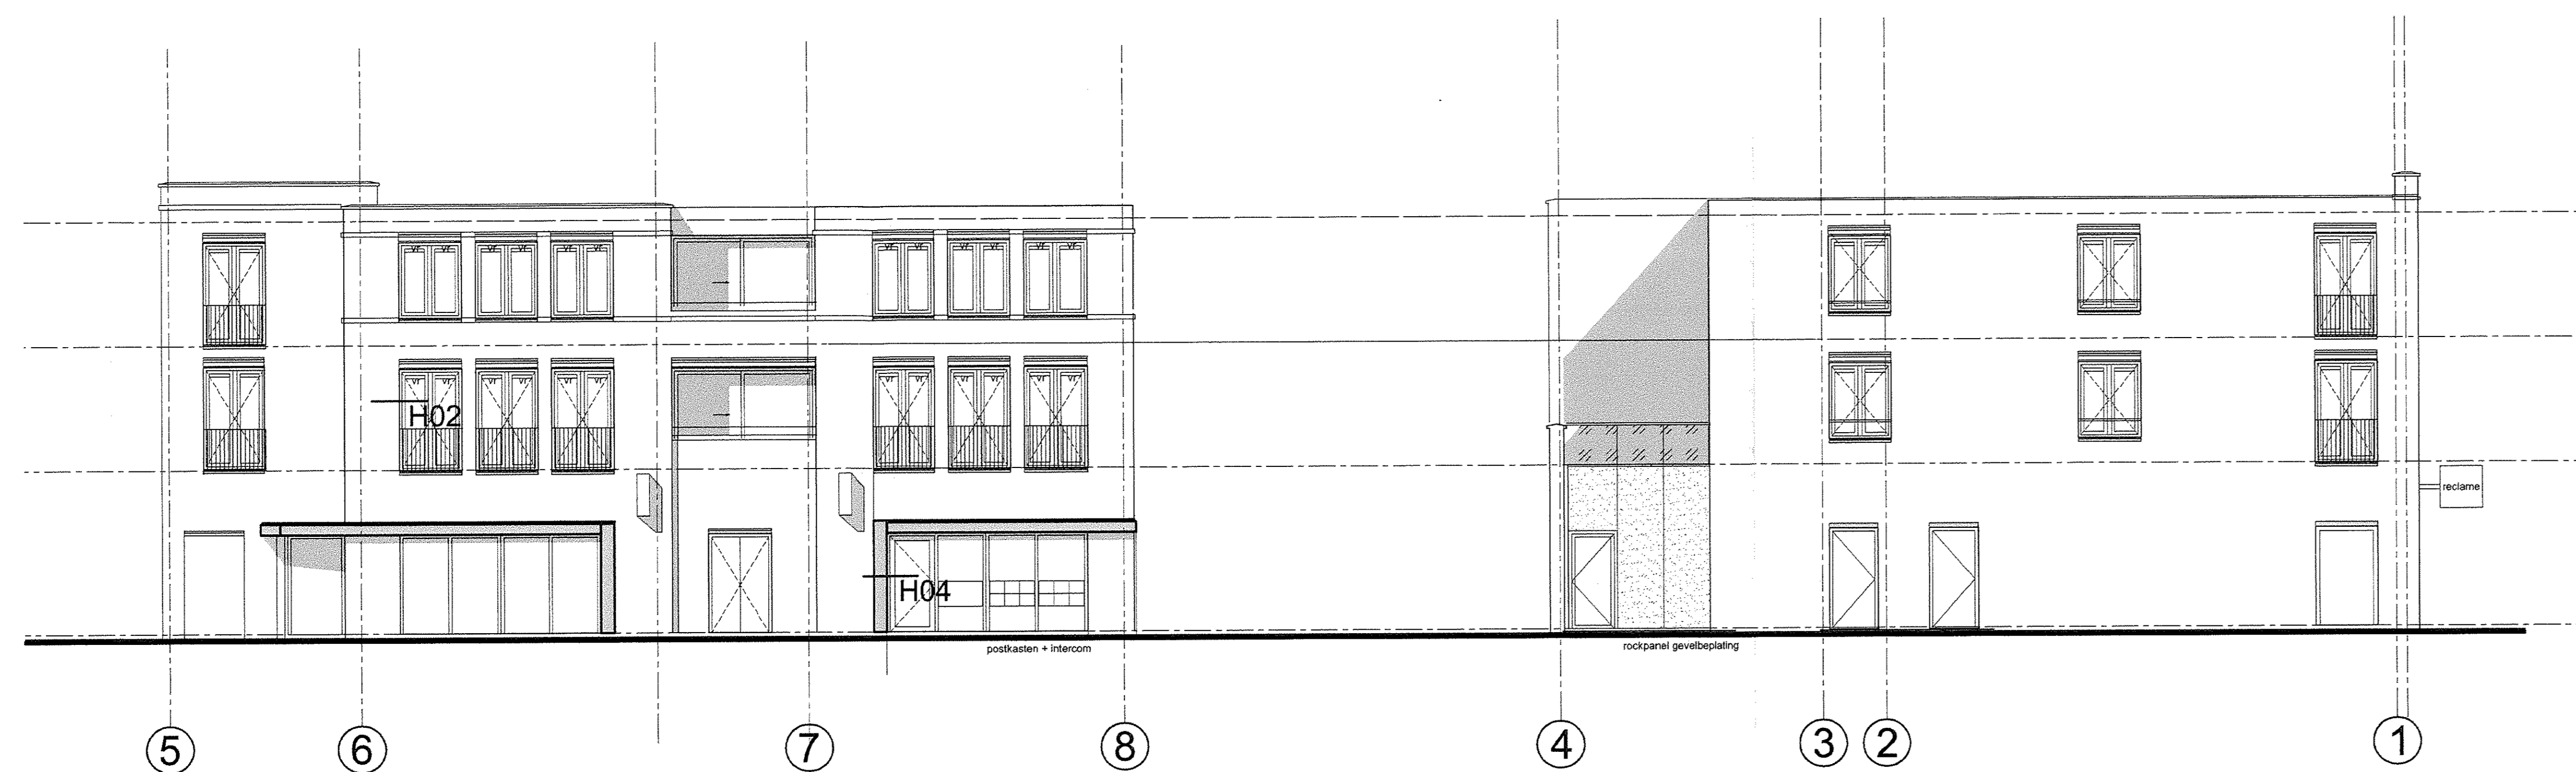

Voorgevel zuid

Doorsnede A-A

Achtergevel noord

Doorsnede B-B

Rechter zijgevel oost

Linker zijgevel west

wijziging	getekend	datum
05.		
04.		
03.	ZK 10.10.19	13.09.19
02.		
01.	Boetelo	

12 Koopappartementen en commerciële ruimte te vlagwedde

opdrachtgever	Hemssems projectontwikkeling	werksnummer	100007	B03
onderdeel	Bestektekening gevels en doorsneden	getekend	fm	
getekend	fm	gecontroleerd		
schaal	1:100	formaat	A0	titelnaam

Bureau voor
Architectuur &
Ruimtelijke Creatie
Martini bv